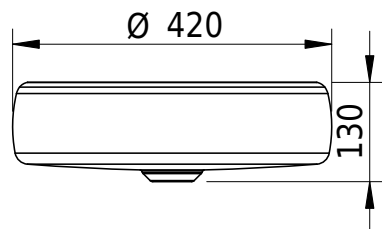

Massskizze

Schmidlin ENYA Schalenbecken

42 x 42 x 11.5 cm

inkl. Befestigungszubehör, Schaftventil

Artikel-Nr.: 2547-0001

Optionen

- Farbklasse: I,II,III,IV,V [FA0_ _]
- GLASUR PLUS [OV01]

Zubehör