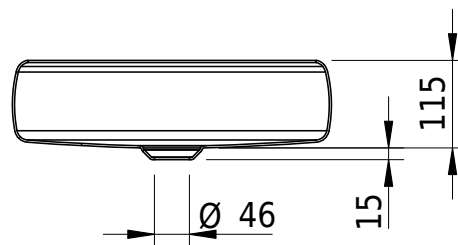

# Schmidlin ENYA Schalenbecken

42 x 42 x 11.5 cm

inkl. Befestigungszubehör, Schaftventil

Artikel-Nr.: 2547-0001