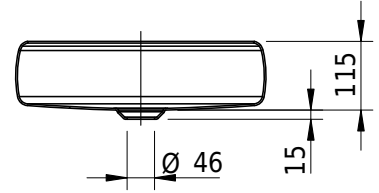

Massskizze

Schmidlin ENYA Schalenbecken

42 x 11.5 x 11.5 cm

inkl. Befestigungszubehör, Schaftventil

Artikel-Nr.: 2547-0001

Optionen

- Farbklasse: I,II,III,IV,V [FA0_ _]
- GLASUR PLUS [OV01]

Zubehör