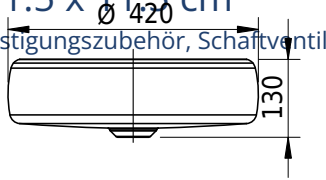

Massskizze

Schmidlin ENYA Schalenbecken

42 x 11.5 x 11.5 cm

inkl. Befestigungszubehör, Schaftventil

Artikel-Nr.: 2547-0001

Optionen

- Farbklasse: I,II,III,IV,V [FA0_ _]
- GLASUR PLUS [OV01]

Zubehör