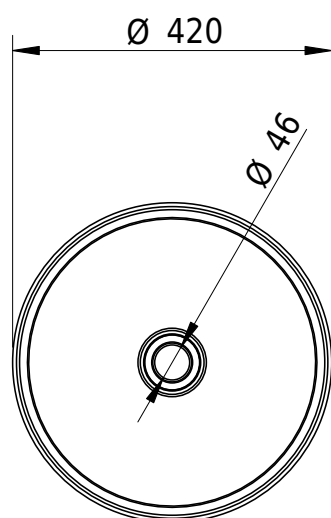

# Schmidlin ENYA Schalenbecken

42 x 42 x 11.5 cm

inkl. Befestigungszubehör, Schaftventil

Artikel-Nr.: 2547-0001