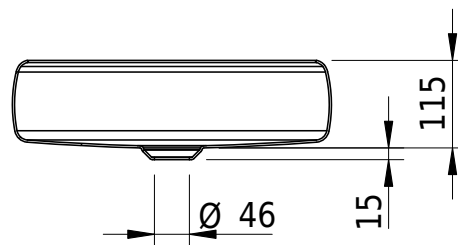

Massskizze

Schmidlin ENYA Schalenbecken

42 x 42 x 11.5 cm

inkl. Befestigungszubehör, Schaftventil

Artikel-Nr.: 2547-0001

Optionen

- Farbklasse: I,II,III,IV,V [FA0_ _]
- GLASUR PLUS [OV01]

Zubehör