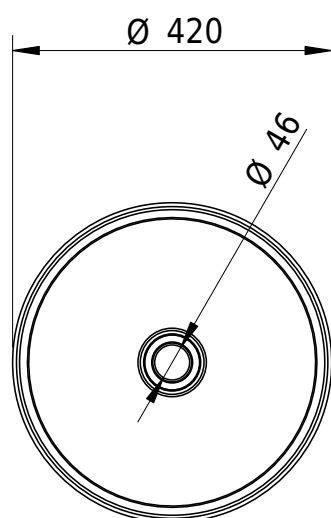

Massskizze

Schmidlin ENYA Schalenbecken

42 x 42 x 11.5 cm

inkl. Befestigungszubehör, Schaftventil

Artikel-Nr.: 2547-0001

Optionen

- Farbklasse: I,II,III,IV,V [FA0_ _]
- GLASUR PLUS [OV01]

Zubehör