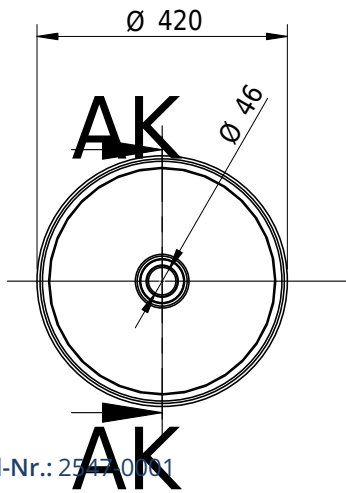

Massskizze

Schmidlin ENYA Schalenbecken

42 x 11.5 x 11.5 cm

inkl. Befestigungszubehör, Schaftventil

Artikel-Nr.: 2547-0001

Optionen

- Farbklasse: I,II,III,IV,V [FA0_ _]
- GLASUR PLUS [OV01]

Zubehör