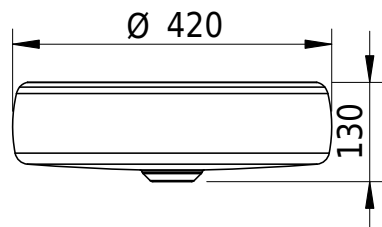

# Schmidlin ENYA Schalenbecken

42 x 42 x 11.5 cm

inkl. Befestigungszubehör, Schaftventil

Artikel-Nr.: 2547-0001