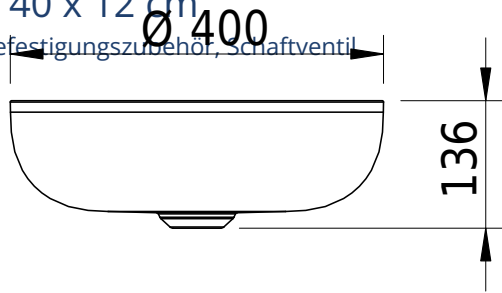

# Schmidlin NIRA Schalenbecken

40 x 40 x 12 cm

inkl. Befestigungszubehör, Schaftventil

Artikel-Nr.: 2535-0001