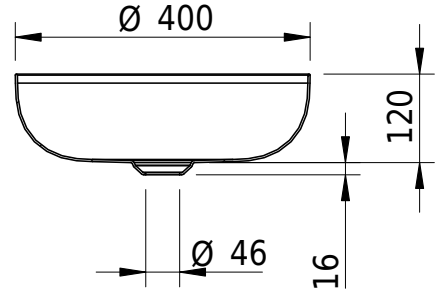

Massskizze

Schmidlin NIRA Schalenbecken

40 x 40 x 12 cm

inkl. Befestigungszubehör, Schaftventil

Artikel-Nr.: 2535.0001

Optionen

- Farbklasse: I,II,III,IV,V [FA0_ _]
- GLASUR PLUS [OV01]

Zubehör