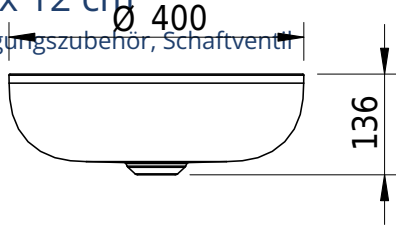

Massskizze

Schmidlin NIRA Schalenbecken

40 x 40 x 12 cm

inkl. Befestigungszubehör, Schaftventil

Artikel-Nr.: 2535.0001

Optionen

- Farbklasse: I,II,III,IV,V [FA0_ _]
- GLASUR PLUS [OV01]

Zubehör