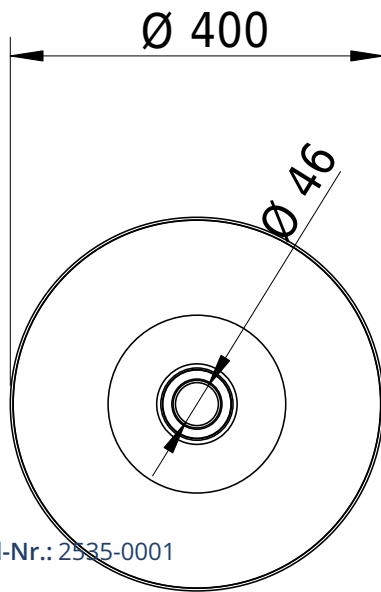

# Schmidlin NIRA Schalenbecken

40 x 40 x 12 cm

inkl. Befestigungszubehör, Schaftventil

Artikel-Nr.: 2535-0001