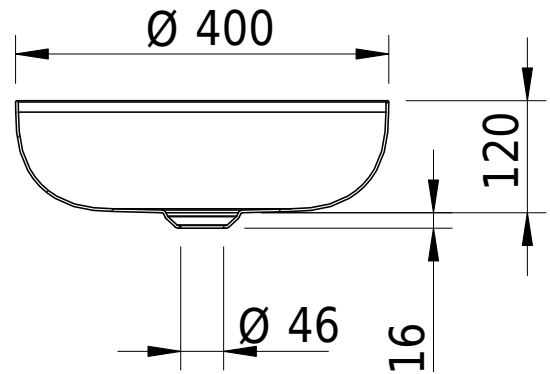

# Schmidlin NIRA Schalenbecken

40 x 40 x 12 cm

inkl. Befestigungszubehör, Schaftventil

Artikel-Nr.: 2535-0001