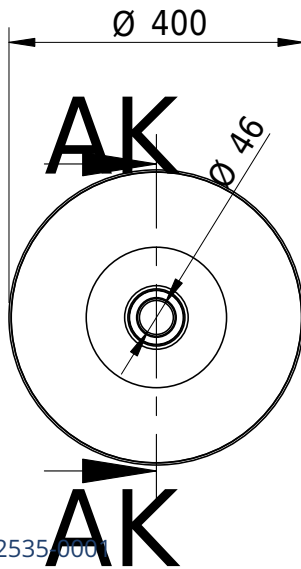

Massskizze

Schmidlin NIRA Schalenbecken

40 x 40 x 12 cm

inkl. Befestigungszubehör, Schaftventil

Artikel-Nr.: 2535.0001

Optionen

- Farbklasse: I,II,III,IV,V [FA0_ _]
- GLASUR PLUS [OV01]

Zubehör