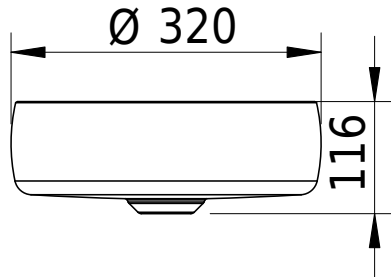

Massskizze

Schmidlin MAVA Schalenbecken

32 x 32 x 10 cm

inkl. Befestigungszubehör, Schaftventil

Artikel-Nr.: 2533-0001

Optionen

- Farbklasse: I,II,III,IV,V [FA0_ _]
- GLASUR PLUS [OV01]

Zubehör