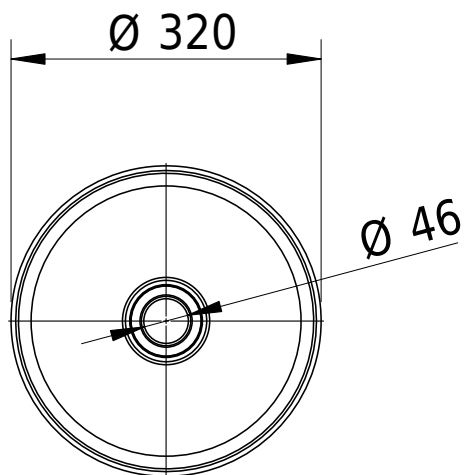

Massskizze

Schmidlin MAVA Schalenbecken

32 x 32 x 10 cm

inkl. Befestigungszubehör, Schaftventil

Artikel-Nr.: 2533-0001

Optionen

- Farbklasse: I,II,III,IV,V [FA0_ _]
- GLASUR PLUS [OV01]

Zubehör