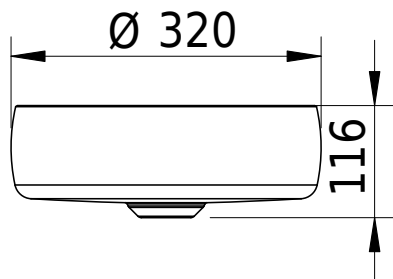

Massskizze

Schmidlin MAVA Schalenbecken

32 x 32 x 10 cm

inkl. Befestigungszubehör, Schaftventil

Artikel-Nr.: 2533-0001

Optionen

- Farbklasse: I,II,III,IV,V [FA0_ _]
- GLASUR PLUS [OV01]

Zubehör