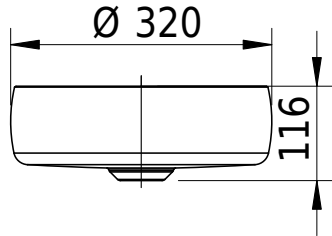

Massskizze

Schmidlin MAVA Schalenbecken

32 x 10 x 10 cm

inkl. Befestigungszubehör, Schaftventil

Artikel-Nr.: 2532-0009

Optionen

- Farbklasse: I,II,III,IV,V [FA0_ _]
- GLASUR PLUS [OV01]

Zubehör