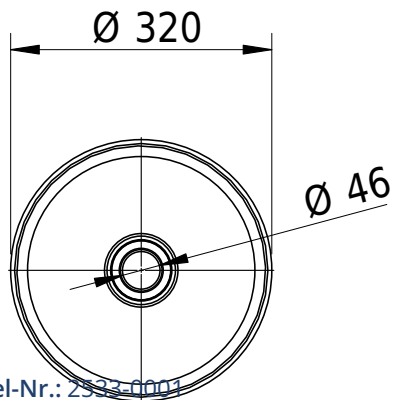

Massskizze

Schmidlin MAVA Schalenbecken

32 x 10 x 10 cm

inkl. Befestigungszubehör, Schaftventil

Artikel-Nr.: 2532-0009

Optionen

- Farbklasse: I,II,III,IV,V [FA0_ _]
- GLASUR PLUS [OV01]

Zubehör