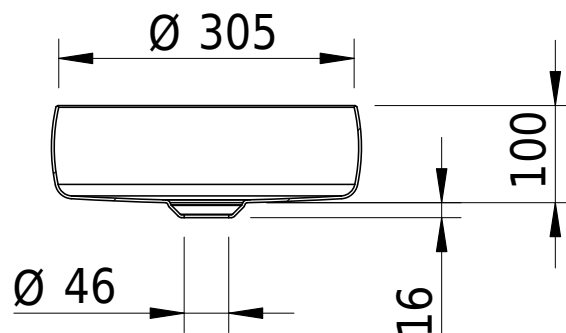

Massskizze

Schmidlin MAVA Schalenbecken

32 x 32 x 10 cm

inkl. Befestigungszubehör, Schaftventil

Artikel-Nr.: 2533-0001

Optionen

- Farbklasse: I,II,III,IV,V [FA0_ _]
- GLASUR PLUS [OV01]

Zubehör