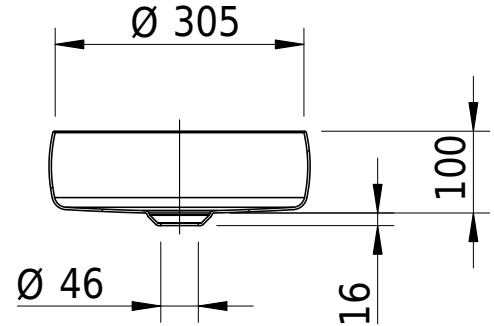

Massskizze

Schmidlin MAVA Schalenbecken

32 x 10 x 10 cm

inkl. Befestigungszubehör, Schaftventil

Artikel-Nr.: 2532-0009

Optionen

- Farbklasse: I,II,III,IV,V [FA0_ _]
- GLASUR PLUS [OV01]

Zubehör