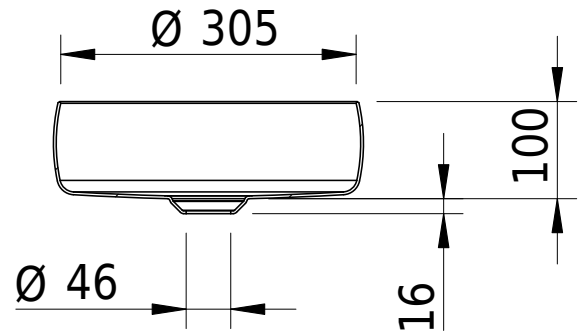

Massskizze

Schmidlin MAVA Schalenbecken

32 x 32 x 10 cm

inkl. Befestigungszubehör, Schaftventil

Artikel-Nr.: 2533-0001

Optionen

- Farbklasse: I,II,III,IV,V [FA0_ _]
- GLASUR PLUS [OV01]

Zubehör