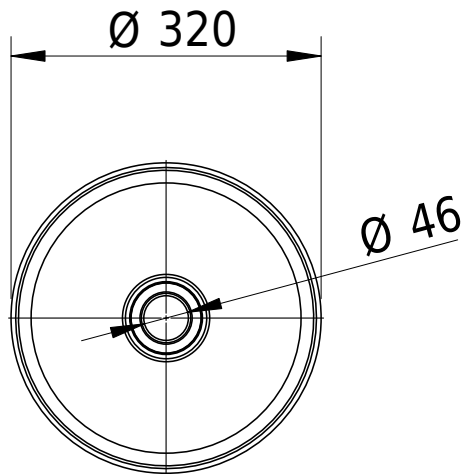

Massskizze

Schmidlin MAVA Schalenbecken

32 x 32 x 10 cm

inkl. Befestigungszubehör, Schaftventil

Artikel-Nr.: 2533-0001

Optionen

- Farbklasse: I,II,III,IV,V [FA0_ _]
- GLASUR PLUS [OV01]

Zubehör