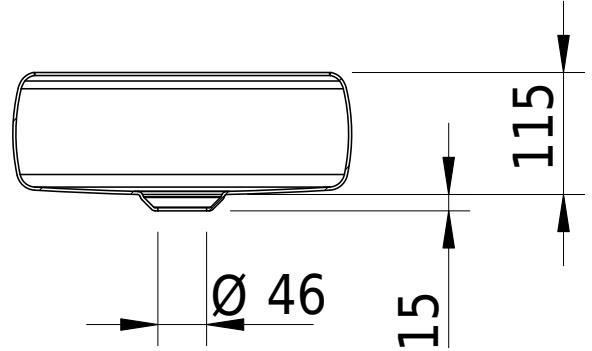

# Schmidlin ENYA Schalenbecken

32 x 32 x 11,5 cm

inkl. Befestigungszubehör, Schaftventil

Artikel-Nr.: 2529-0001