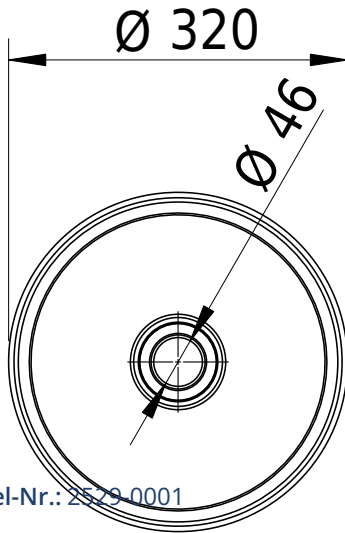

Massskizze

Schmidlin ENYA Schalenbecken

32 x 32 x 11,5 cm

inkl. Befestigungszubehör, Schaftventil

Artikel-Nr.: 2529-0001

Optionen

- Farbklasse: I,II,III,IV,V [FA0_ _]
- GLASUR PLUS [OV01]

Zubehör