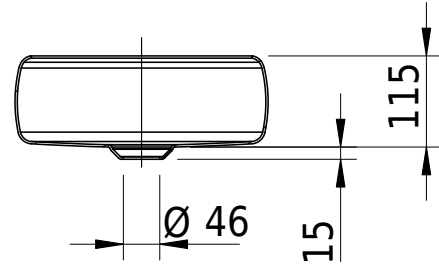

Massskizze

Schmidlin ENYA Schalenbecken

32 x 11.5 x 11.5 cm

inkl. Befestigungszubehör, Schaftventil

Artikel-Nr.: 25290000

Optionen

- Farbklasse: I,II,III,IV,V [FA0_ _]
- GLASUR PLUS [OV01]

Zubehör