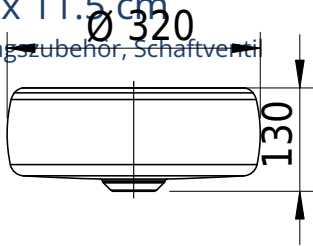

Massskizze

Schmidlin ENYA Schalenbecken

32 x 11.5 x 11.5 cm

inkl. Befestigungszubehör, Schaftventil

Artikel-Nr.: 25290000

Optionen

- Farbklasse: I,II,III,IV,V [FA0_ _]
- GLASUR PLUS [OV01]

Zubehör