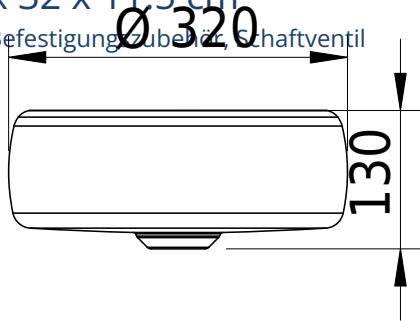

Massskizze

Schmidlin ENYA Schalenbecken

32 x 32 x 11,5 cm

inkl. Befestigungszubehör, Schaftventil

Artikel-Nr.: 2529-0001

Optionen

- Farbklasse: I,II,III,IV,V [FA0_ _]
- GLASUR PLUS [OV01]

Zubehör