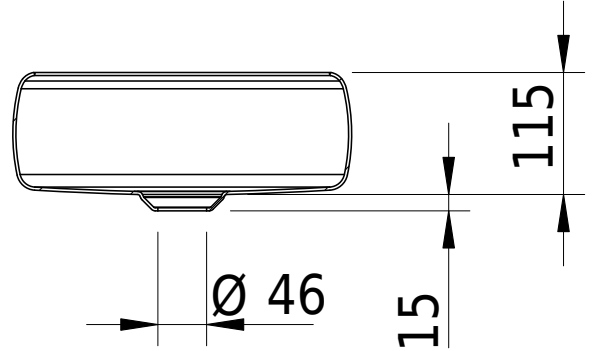

Massskizze

Schmidlin ENYA Schalenbecken

32 x 32 x 11,5 cm

inkl. Befestigungszubehör, Schaftventil

Artikel-Nr.: 2529-0001

Optionen

- Farbklasse: I,II,III,IV,V [FA0_ _]
- GLASUR PLUS [OV01]

Zubehör