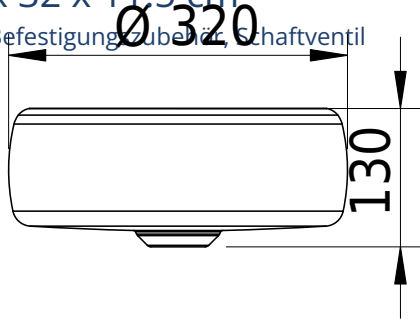

# Schmidlin ENYA Schalenbecken

32 x 32 x 11,5 cm

inkl. Befestigungszubehör, Schaftventil

Artikel-Nr.: 2529-0001