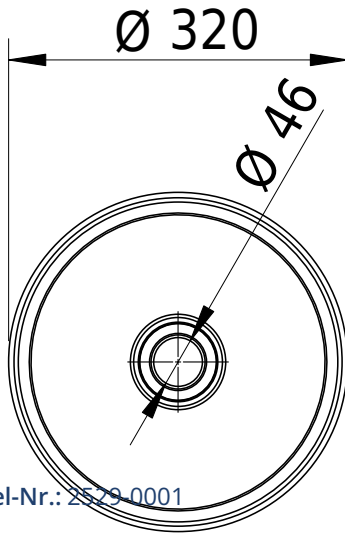

# Schmidlin ENYA Schalenbecken

32 x 32 x 11,5 cm

inkl. Befestigungszubehör, Schaftventil

Artikel-Nr.: 2529-0001