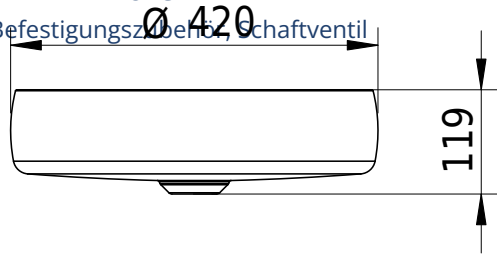

Massskizze

Schmidlin MAVA Schalenbecken

42 x 42 x 10 cm

inkl. Befestigungszubehör, Schaftventil

Artikel-Nr.: 2524-0001

Optionen

- Farbklasse: I,II,III,IV,V [FA0_ _]
- GLASUR PLUS [OV01]

Zubehör