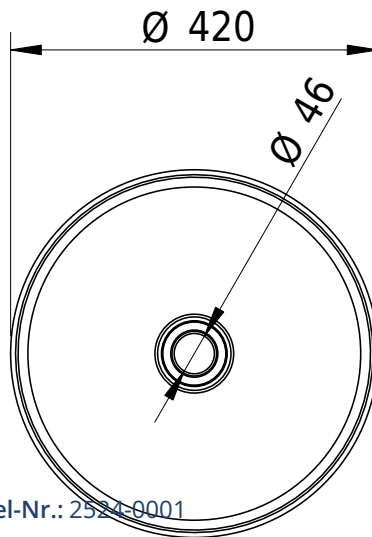

Massskizze

Schmidlin MAVA Schalenbecken

42 x 42 x 10 cm

inkl. Befestigungszubehör, Schaftventil

Artikel-Nr.: 2524-0001

Optionen

- Farbklasse: I,II,III,IV,V [FA0_ _]
- GLASUR PLUS [OV01]

Zubehör