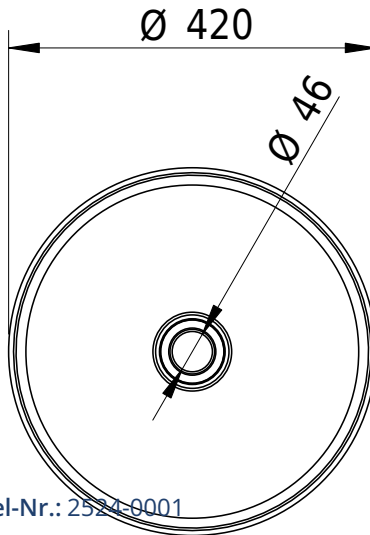

# Schmidlin MAVA Schalenbecken

42 x 42 x 10 cm

inkl. Befestigungszubehör, Schaftventil

Artikel-Nr.: 2524-0001