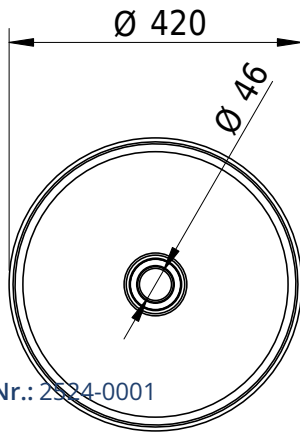

# Schmidlin MAVA Schalenbecken

42 x 10 x 10 cm

inkl. Befestigungszubehör, Schaftventil

Artikel-Nr.: 2524-0001