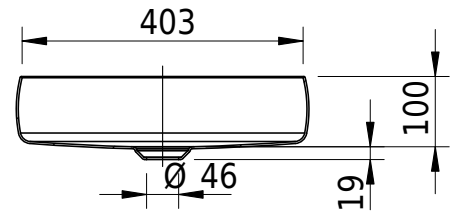

# Schmidlin MAVA Schalenbecken

42 x 10 x 10 cm

inkl. Befestigungszubehör, Schaftventil

Artikel-Nr.: 2524-0001