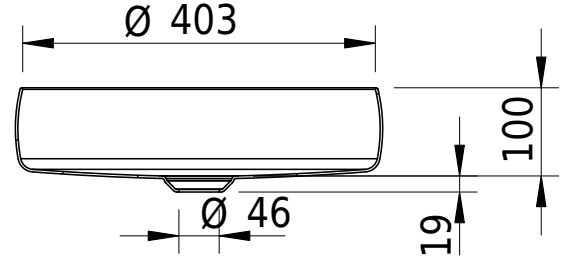

# Schmidlin MAVA Schalenbecken

42 x 42 x 10 cm

inkl. Befestigungszubehör, Schaftventil

Artikel-Nr.: 2524-0001