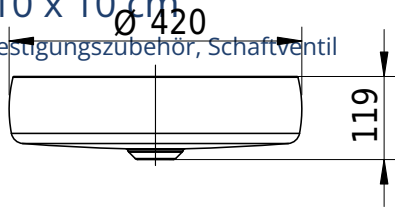

# Schmidlin MAVA Schalenbecken

42 x 10 x 10 cm

inkl. Befestigungszubehör, Schaftventil

Artikel-Nr.: 2524-0001