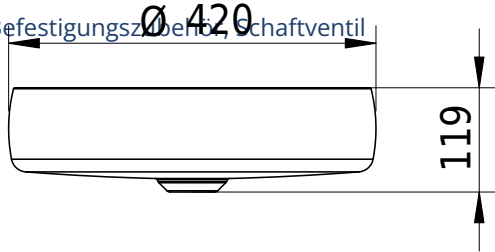

# Schmidlin MAVA Schalenbecken

42 x 42 x 10 cm

inkl. Befestigungszubehör, Schaftventil

Artikel-Nr.: 2524-0001