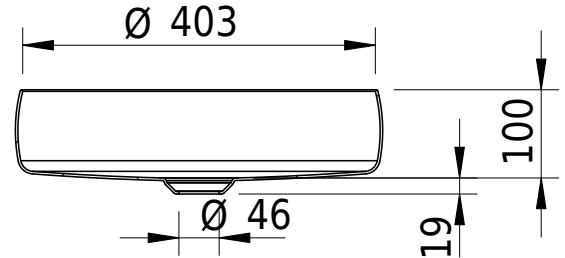

Massskizze

Schmidlin MAVA Schalenbecken

42 x 42 x 10 cm

inkl. Befestigungszubehör, Schaftventil

Artikel-Nr.: 2524-0001

Optionen

- Farbklasse: I,II,III,IV,V [FA0_ _]
- GLASUR PLUS [OV01]

Zubehör