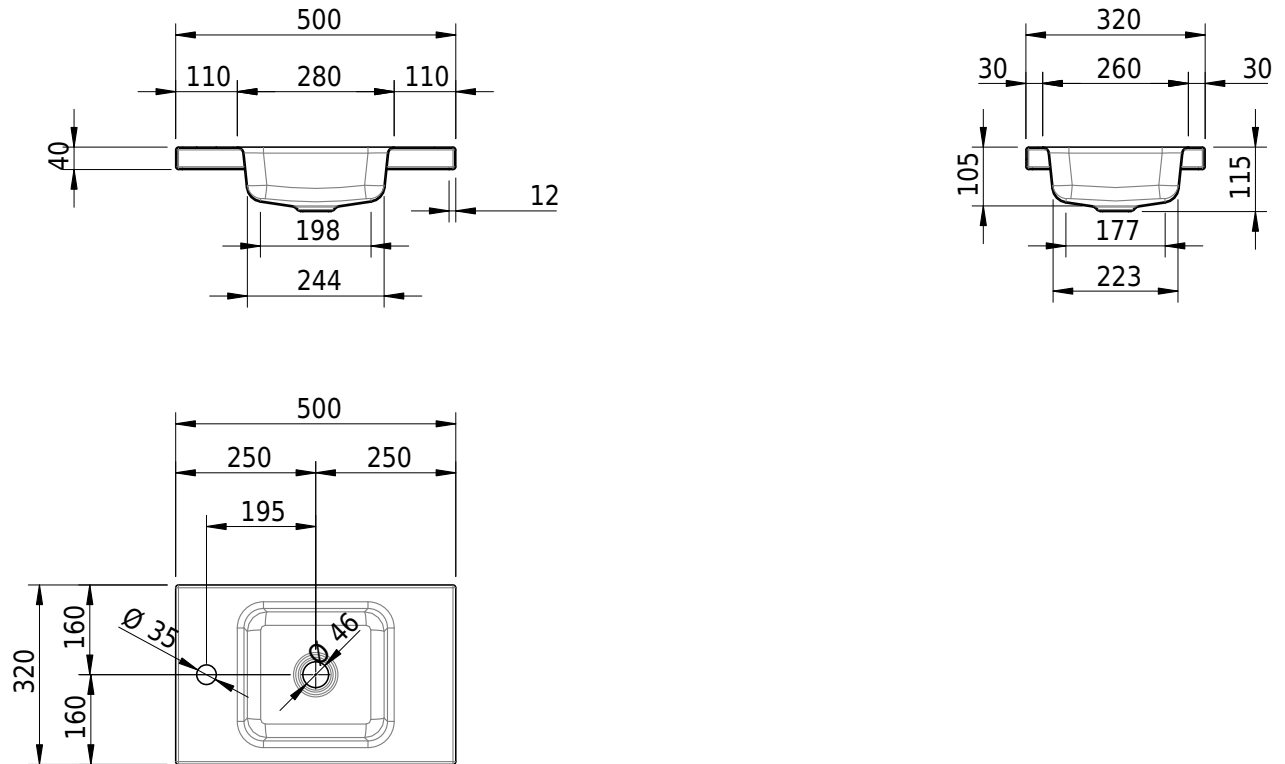

Massskizze

Schmidlin MERO MINI Aufsatzbecken

50 x 32 x 4 cm

ohne Überlauf, inkl. Befestigungzubehör

Artikel-Nr.: 2516-0004

Optionen

- Farbklasse: I,II,III,IV,V [FA0_ _ _]
- GLASUR PLUS [OV01]

Zubehör

- Verstärkungsflansch für Armaturenmontage

Ab- und Überlaufgarnituren

- Schaftventil 1 1/4", inkl. Deckel verchromt, nicht verschliessbar
- Schmidlin Schaftventil 1 1/4", inkl. Deckel alpinweiss matt, emailliert, nicht verschliessbar
- Schmidlin Schaftventil 1 1/4", inkl. Deckel emailliert, nicht verschliessbar
- Schmidlin Schaftventil 1 1/4", inkl. Deckel emailliert, übrige Farben, nicht verschliessbar