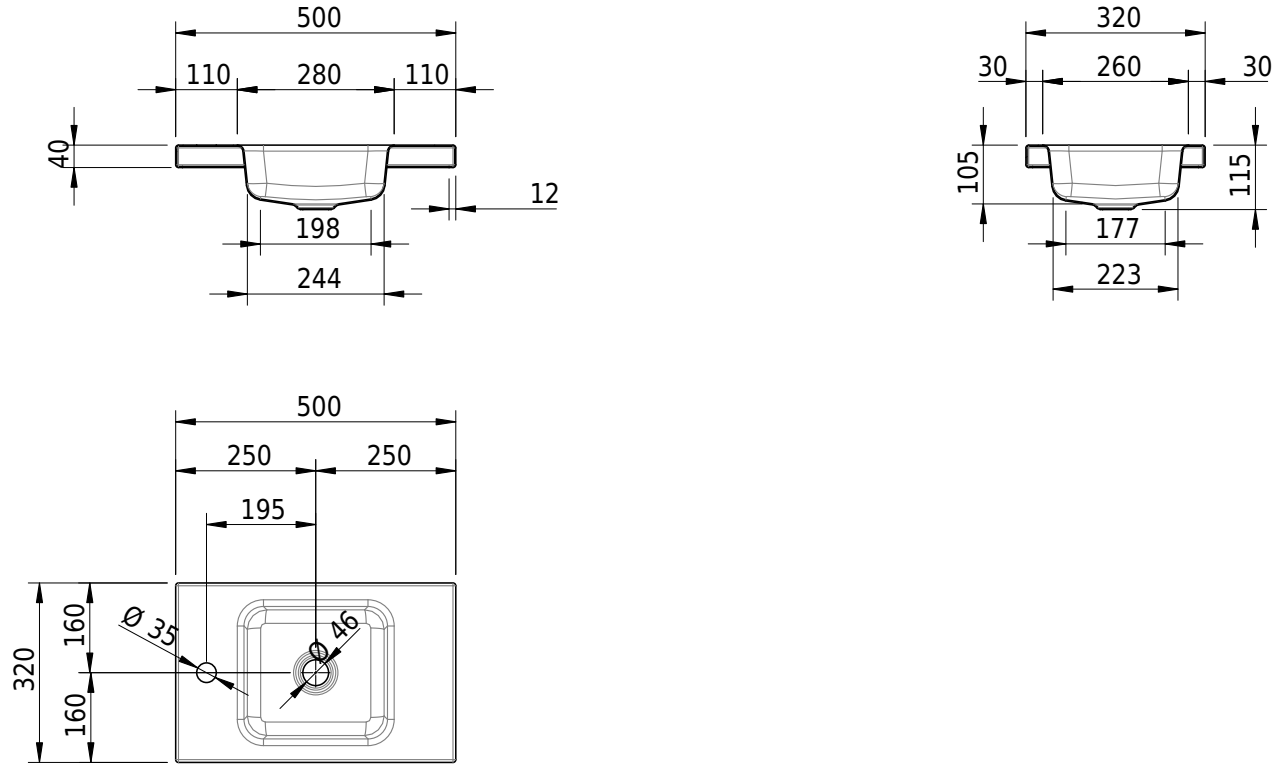

# Schmidlin MERO MINI Aufsatzbecken

50 x 32 x 4 cm

ohne Überlauf, inkl. Befestigungzubehör

Artikel-Nr.: 2516-0004