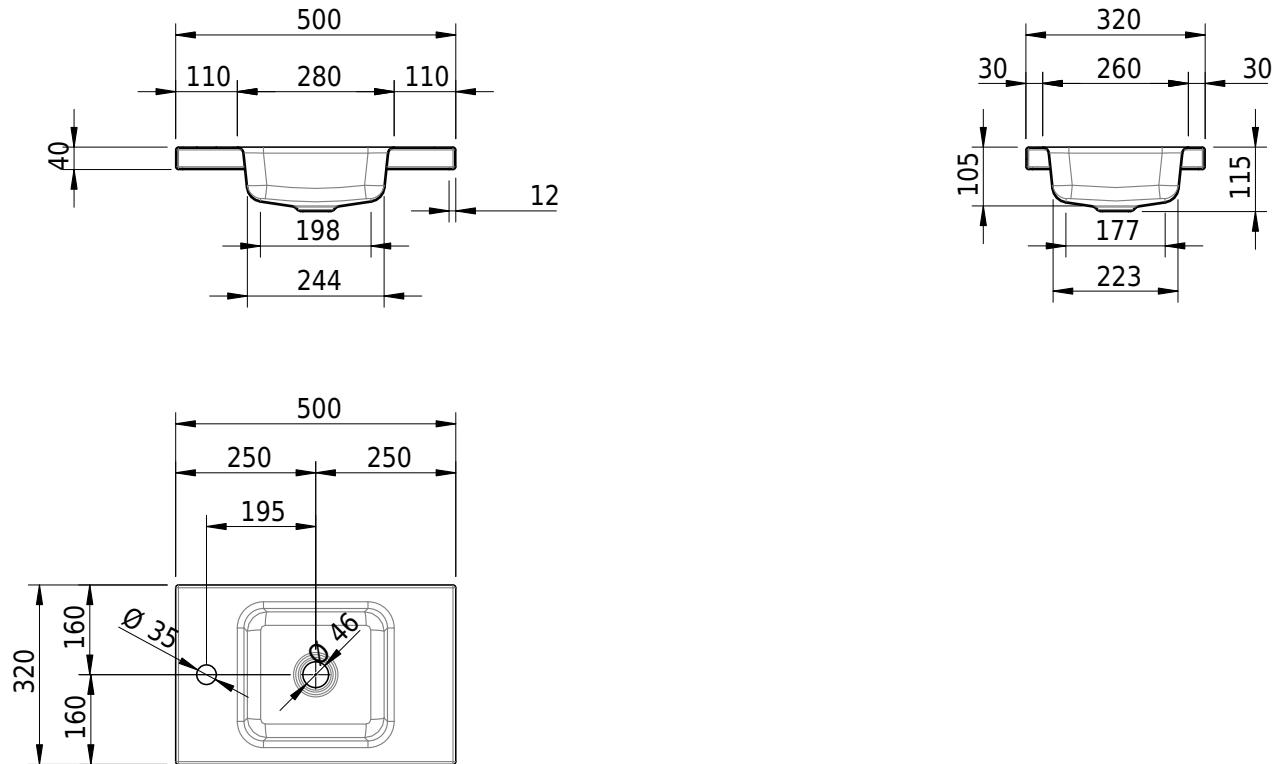

# Schmidlin MERO MINI Aufsatzbecken

50 x 32 x 4 cm

ohne Überlauf, inkl. Befestigungzubehör

Artikel-Nr.: 2516-0004