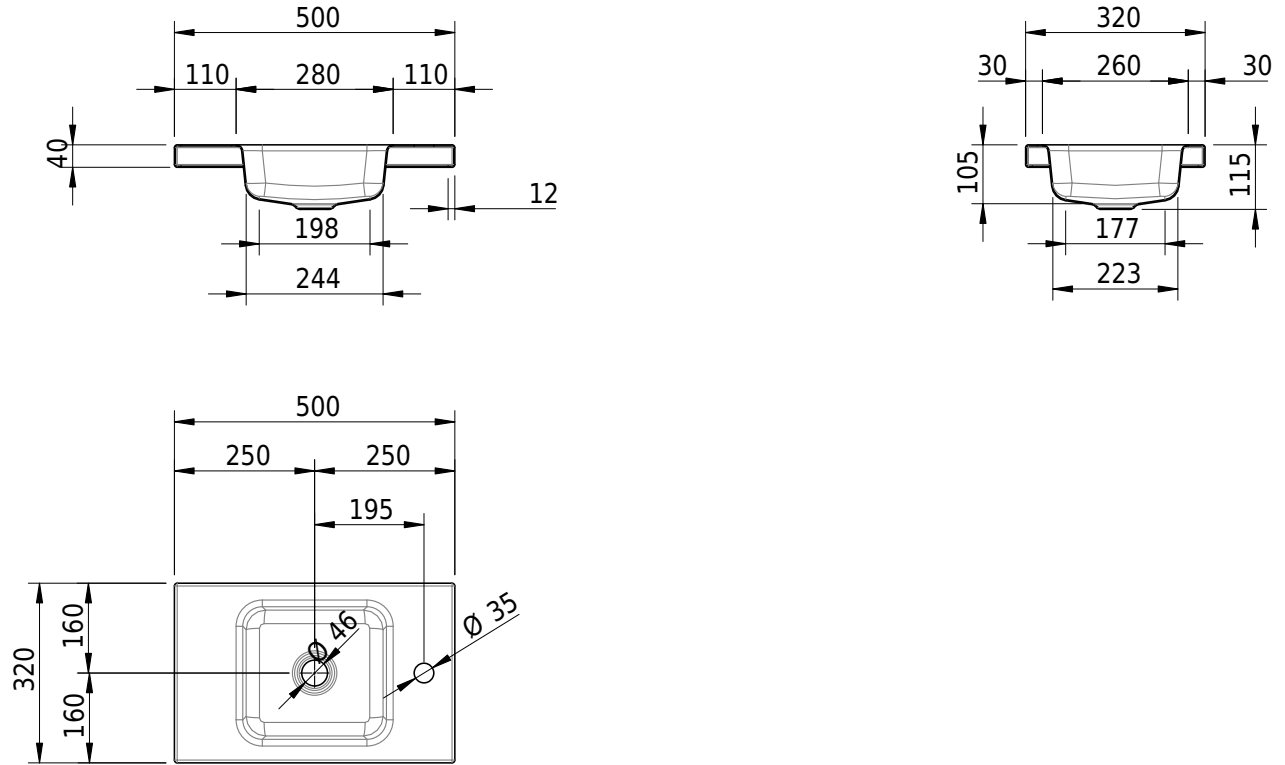

Massskizze

Schmidlin MERO MINI Aufsatzbecken

50 x 32 x 4 cm

ohne Überlauf, inkl. Befestigungzubehör

Artikel-Nr.: 2516-0003

Optionen

- Farbklasse: I,II,III,IV,V [FA0_ _]
- GLASUR PLUS [OV01]

Zubehör

- Verstärkungsflansch für Armaturenmontage

Ab- und Überlaufgarnituren

- Schaftventil 1¼", inkl. Deckel verchromt, nicht verschliessbar
- Schmidlin Schaftventil 1 1/4", inkl. Deckel alpinweiss matt, emailliert, nicht verschliessbar
- Schmidlin Schaftventil 1 1/4", inkl. Deckel emailliert, nicht verschliessbar
- Schmidlin Schaftventil 1 1/4", inkl. Deckel emailliert, übrige Farben, nicht verschliessbar