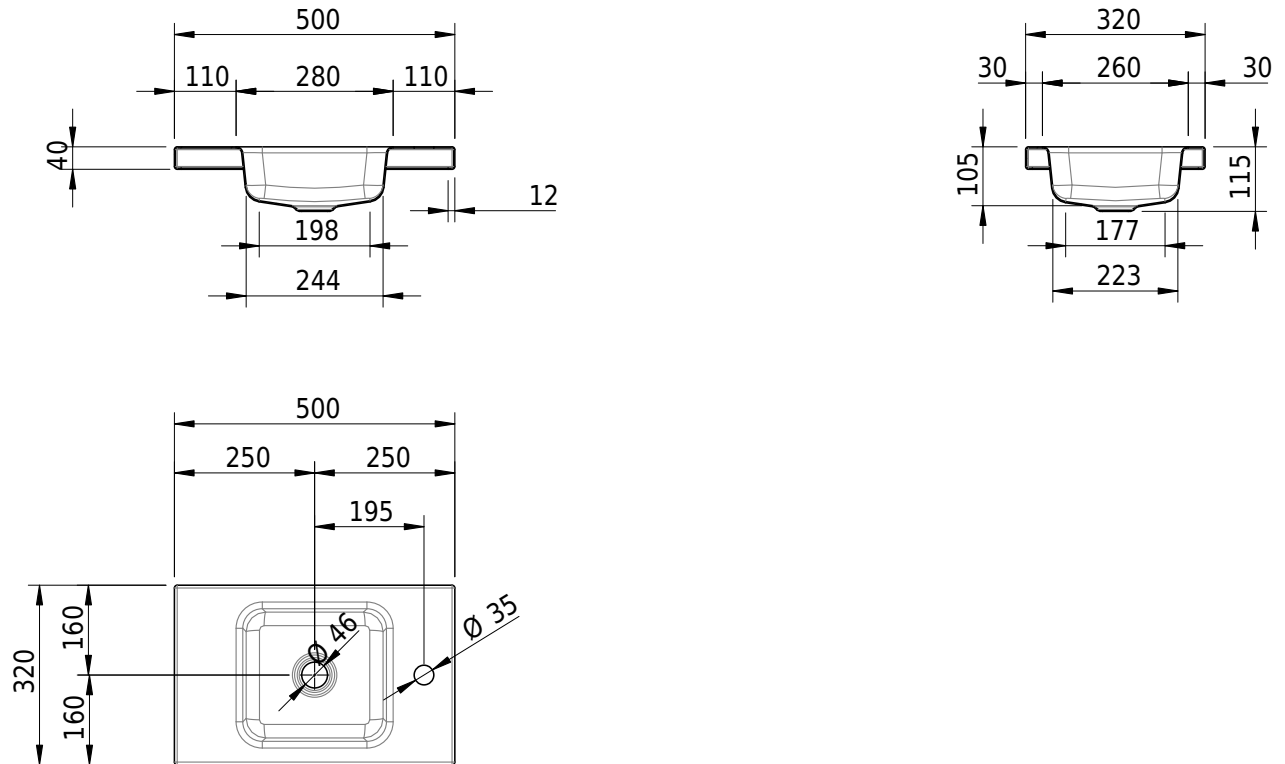

# Schmidlin MERO MINI Aufsatzbecken

50 x 32 x 4 cm

ohne Überlauf, inkl. Befestigungzubehör

Artikel-Nr.: 2516-0003