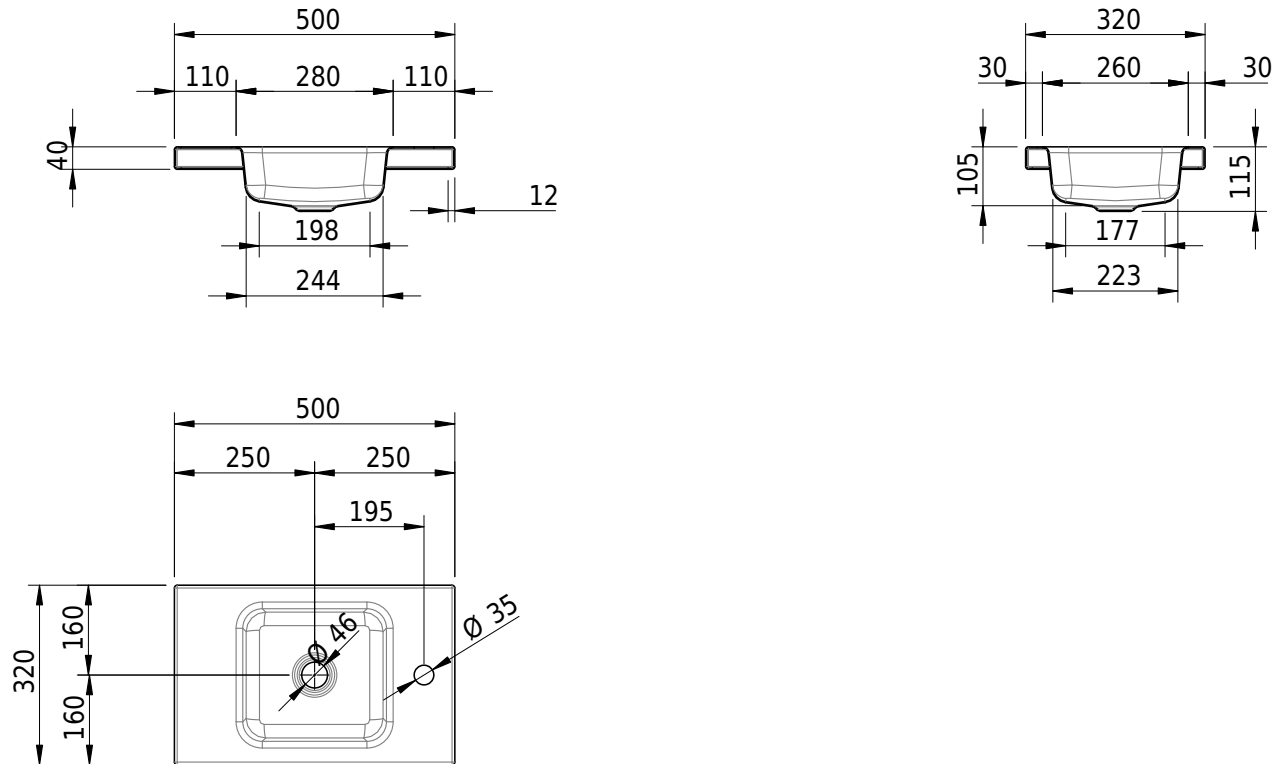

Massskizze

Schmidlin MERO MINI Aufsatzbecken

50 x 32 x 4 cm

ohne Überlauf, inkl. Befestigungzubehör

Artikel-Nr.: 2516-0003

Optionen

- Farbklasse: I,II,III,IV,V [FA0_ _]
- GLASUR PLUS [OV01]

Zubehör