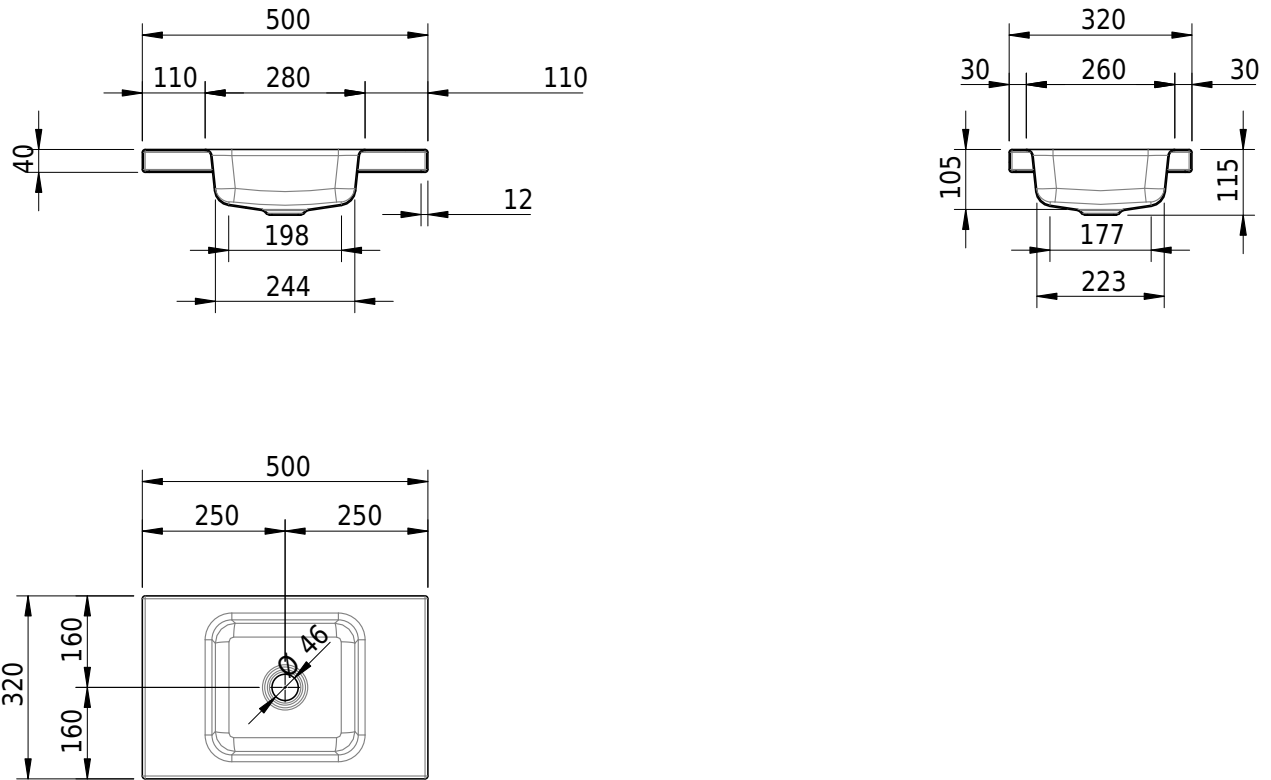

Massskizze

Schmidlin MERO MINI Aufsatzbecken

50 x 32 x 4 cm

ohne Überlauf, inkl. Befestigungzubehör

Artikel-Nr.: 2516-0001

Optionen

- Farbklasse: I,II,III,IV,V [FA0_ _]
- GLASUR PLUS [OV01]

Zubehör

Ab- und Überlaufgarnituren

- Schaftventil 1¼, inkl. Deckel verchromt, nicht verschliessbar
- Schmidlin Schaftventil 1 1/4", inkl. Deckel alpinweiss matt, emailliert, nicht verschliessbar
- Schmidlin Schaftventil 1 1/4", inkl. Deckel emailliert, nicht verschliessbar
- Schmidlin Schaftventil 1 1/4", inkl. Deckel emailliert, übrige Farben, nicht verschliessbar