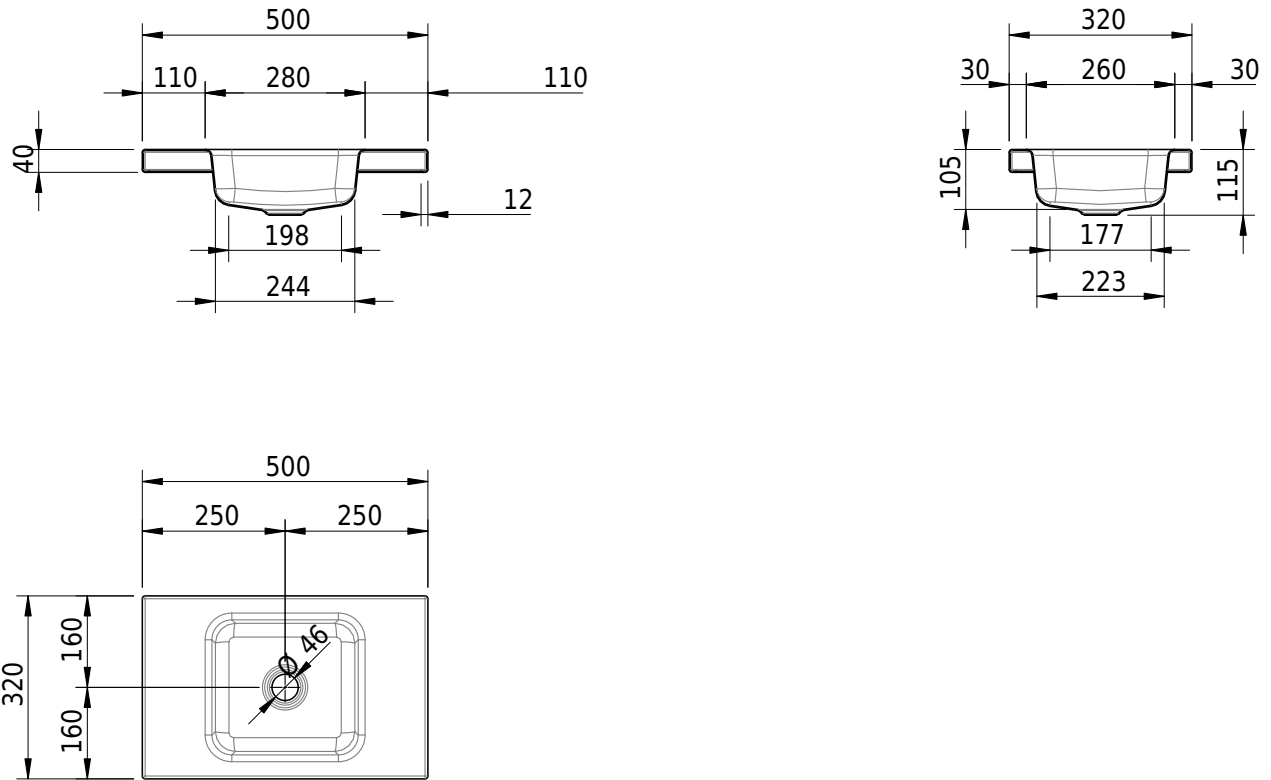

# Schmidlin MERO MINI Aufsatzbecken

50 x 32 x 4 cm

ohne Überlauf, inkl. Befestigungzubehör

Artikel-Nr.: 2516-0001