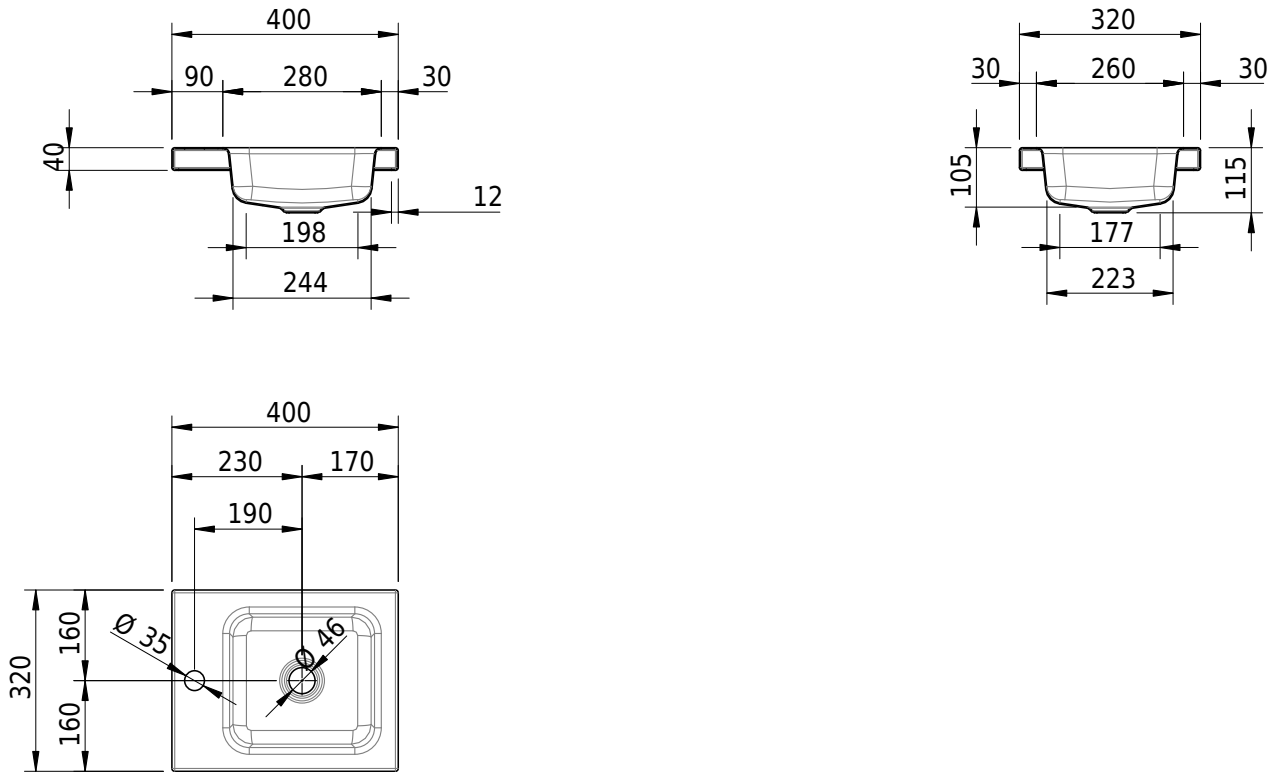

Massskizze

Schmidlin MERO MINI Aufsatzbecken

40 x 32 x 4 cm

ohne Überlauf, inkl. Befestigungzubehör

Artikel-Nr.: 2514-0004

Optionen

- Farbklasse: I,II,III,IV,V [FA0_ _ _]
- GLASUR PLUS [OV01]

Zubehör

- Verstärkungsflansch für Armaturenmontage

Ab- und Überlaufgarnituren

- Schaftventil 1 1/4", inkl. Deckel verchromt, nicht verschliessbar
- Schmidlin Schaftventil 1 1/4", inkl. Deckel alpinweiss matt, emailliert, nicht verschliessbar
- Schmidlin Schaftventil 1 1/4", inkl. Deckel emailliert, nicht verschliessbar
- Schmidlin Schaftventil 1 1/4", inkl. Deckel emailliert, übrige Farben, nicht verschliessbar