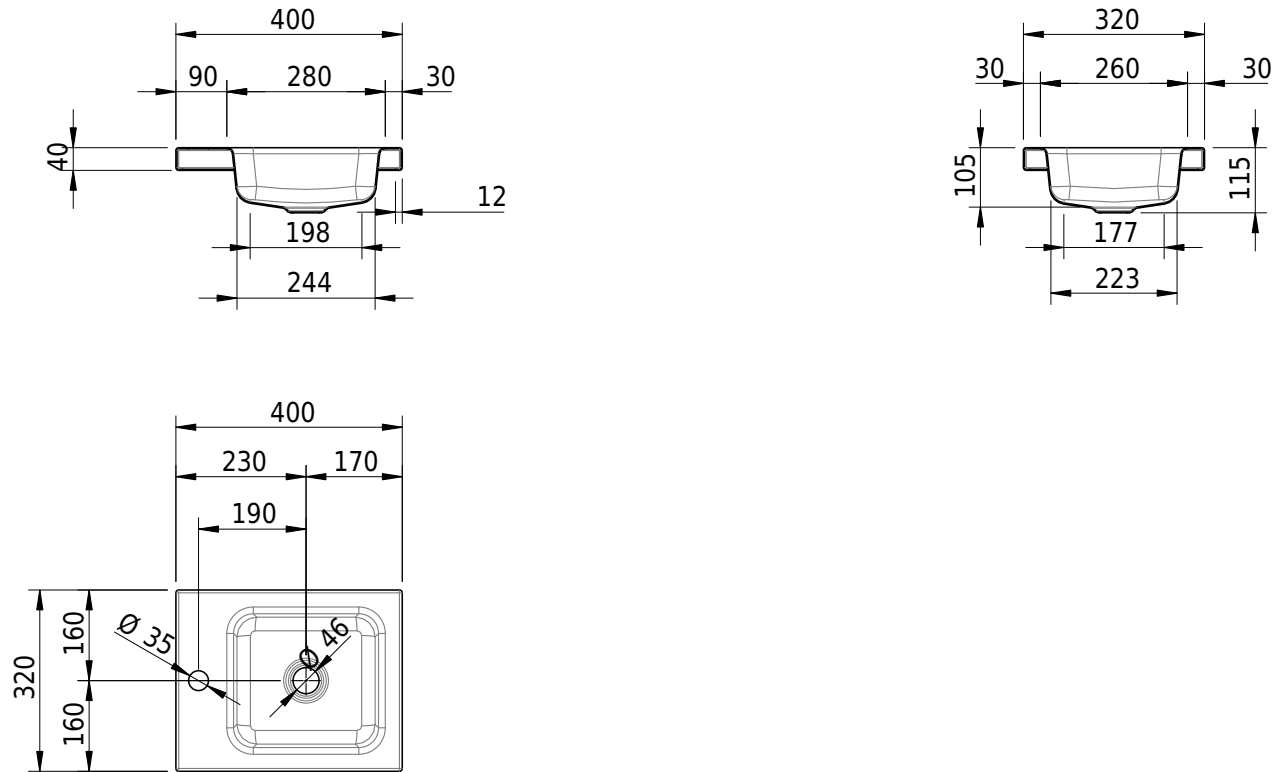

# Schmidlin MERO MINI Aufsatzbecken

40 x 32 x 4 cm

ohne Überlauf, inkl. Befestigungzubehör

Artikel-Nr.: 2514-0004