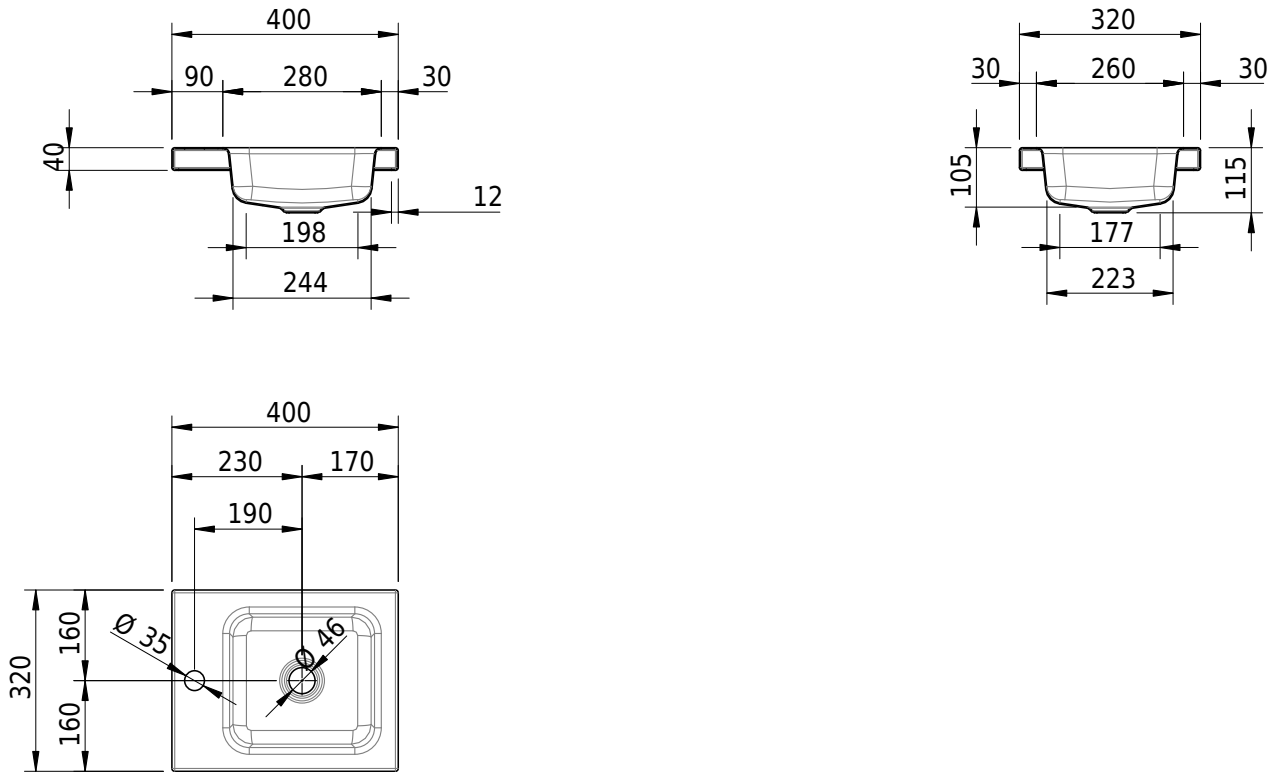

Massskizze

Schmidlin MERO MINI Aufsatzbecken

40 x 32 x 4 cm

ohne Überlauf, inkl. Befestigungzubehör

Artikel-Nr.: 2514-0004

Optionen

- Farbklasse: I,II,III,IV,V [FA0_ _]
- GLASUR PLUS [OV01]

Zubehör