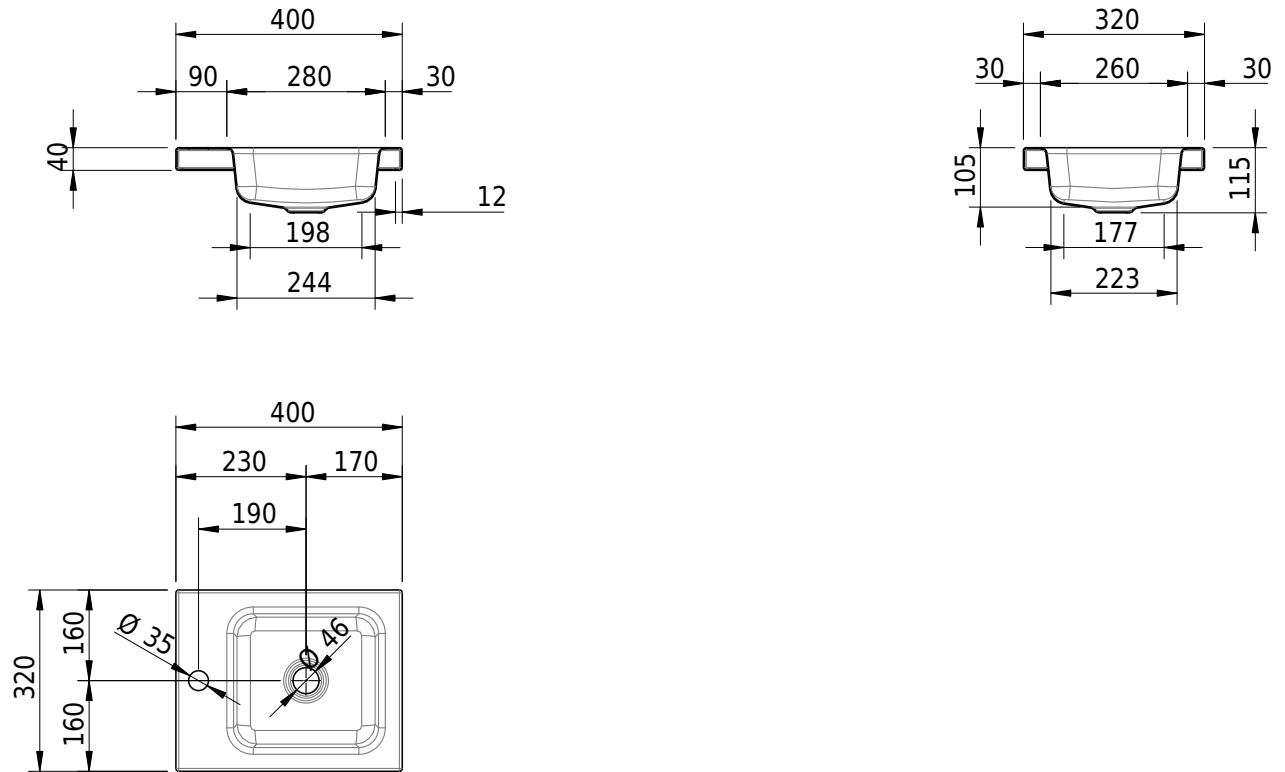

Massskizze

Schmidlin MERO MINI Aufsatzbecken

40 x 32 x 4 cm

ohne Überlauf, inkl. Befestigungzubehör

Artikel-Nr.: 2514-0004

Optionen

- Farbklasse: I,II,III,IV,V [FA0_ _ _]
- GLASUR PLUS [OV01]

Zubehör