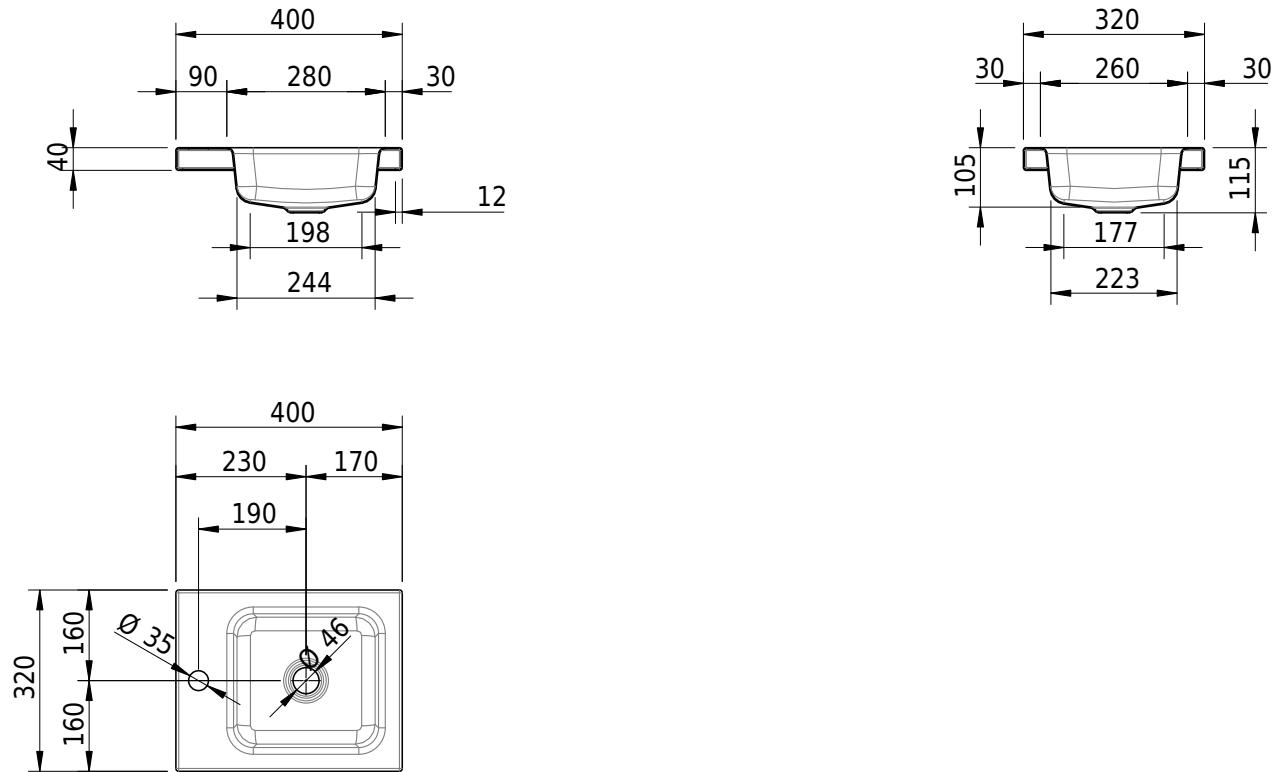

Massskizze

Schmidlin MERO MINI Aufsatzbecken

40 x 32 x 4 cm

ohne Überlauf, inkl. Befestigungzubehör

Artikel-Nr.: 2514-0004

Optionen

- Farbklasse: I,II,III,IV,V [FA0_ _ _]
- GLASUR PLUS [OV01]

Zubehör

- Verstärkungsflansch für Armaturenmontage

Ab- und Überlaufgarnituren

- Schaftventil 1 1/4", inkl. Deckel verchromt, nicht verschliessbar
- Schmidlin Schaftventil 1 1/4", inkl. Deckel alpinweiss matt, emailliert, nicht verschliessbar
- Schmidlin Schaftventil 1 1/4", inkl. Deckel emailliert, nicht verschliessbar
- Schmidlin Schaftventil 1 1/4", inkl. Deckel emailliert, übrige Farben, nicht verschliessbar