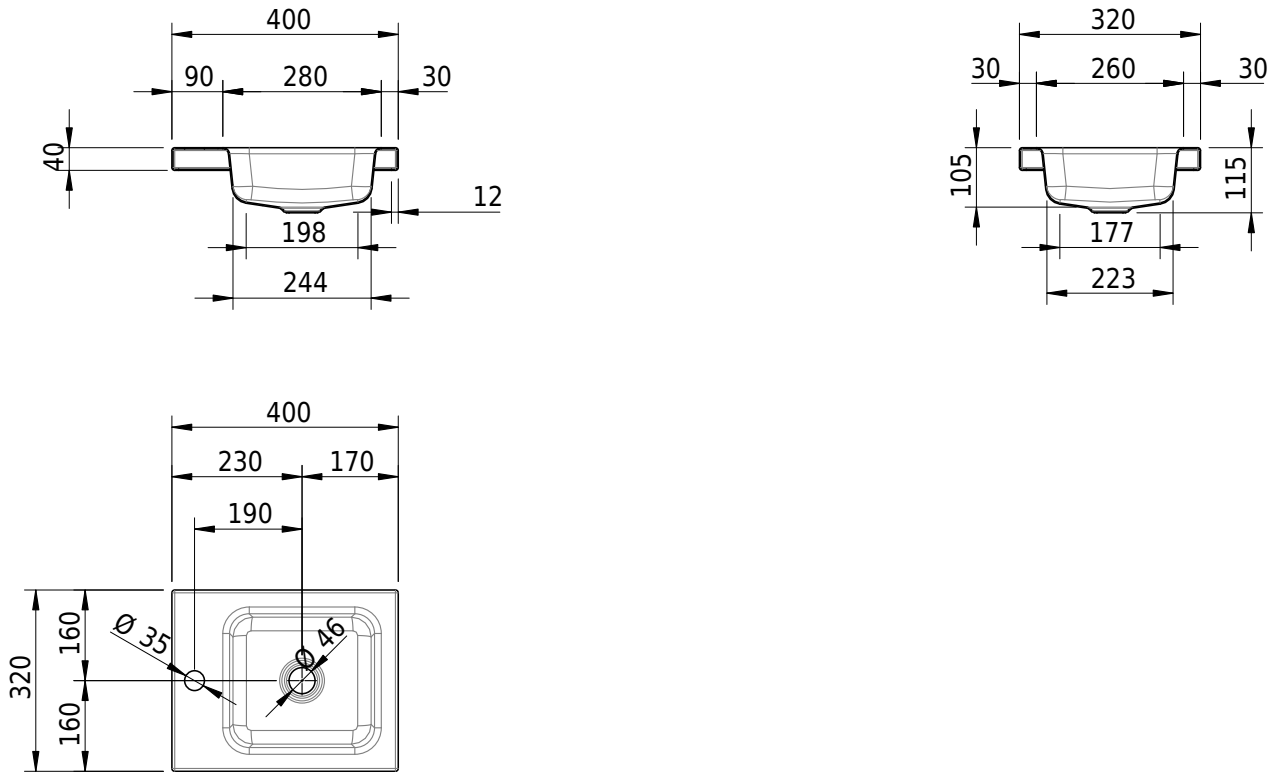

Massskizze

Schmidlin MERO MINI Aufsatzbecken

40 x 32 x 4 cm

ohne Überlauf, inkl. Befestigungzubehör

Artikel-Nr.: 2514-0004

Optionen

- Farbklasse: I,II,III,IV,V [FA0_ _ _]
- GLASUR PLUS [OV01]

Zubehör