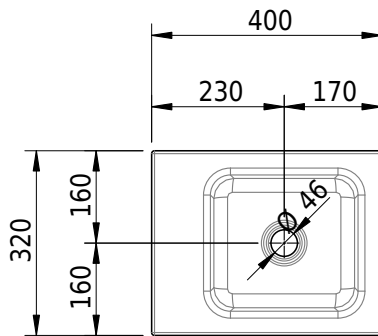

Massskizze

Schmidlin MERO MINI Aufsatzbecken

40 x 32 x 4 cm

ohne Überlauf, inkl. Befestigungzubehör

Artikel-Nr.: 2514-0001

Optionen

- Farbklasse: I,II,III,IV,V [FA0_ _]
- GLASUR PLUS [OV01]

Zubehör**Ab- und Überlaufgarnituren**

- Schaftventil 1¼, inkl. Deckel verchromt, nicht verschliessbar
- Schmidlin Schaftventil 1 1/4", inkl. Deckel alpinweiss matt, emailliert, nicht verschliessbar
- Schmidlin Schaftventil 1 1/4", inkl. Deckel emailliert, nicht verschliessbar
- Schmidlin Schaftventil 1 1/4", inkl. Deckel emailliert, übrige Farben, nicht verschliessbar