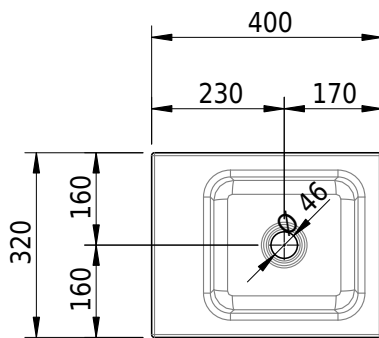

Massskizze

Schmidlin MERO MINI Aufsatzbecken

40 x 32 x 4 cm

ohne Überlauf, inkl. Befestigungzubehör

Artikel-Nr.: 2514-0001

Optionen

- Farbklasse: I,II,III,IV,V [FA0_ _]
- GLASUR PLUS [OV01]

Zubehör

Ab- und Überlaufgarnituren

- Schaftventil 1¼, inkl. Deckel verchromt, nicht verschliessbar
- Schmidlin Schaftventil 1 1/4", inkl. Deckel alpinweiss matt, emailliert, nicht verschliessbar
- Schmidlin Schaftventil 1 1/4", inkl. Deckel emailliert, nicht verschliessbar
- Schmidlin Schaftventil 1 1/4", inkl. Deckel emailliert, übrige Farben, nicht verschliessbar