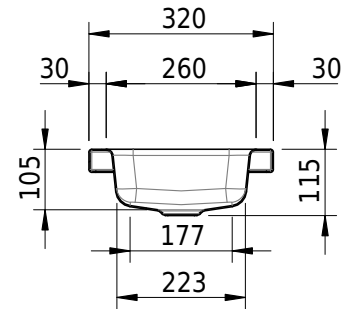

Massskizze

Schmidlin MERO MINI Aufsatzbecken

40 x 32 x 4 cm

ohne Überlauf, inkl. Befestigungzubehör

Artikel-Nr.: 2514-0001

Optionen

- Farbklasse: I,II,III,IV,V [FA0_ _]
- GLASUR PLUS [OV01]

Zubehör**Ab- und Überlaufgarnituren**

- Schaftventil 1¼, inkl. Deckel verchromt, nicht verschliessbar
- Schmidlin Schaftventil 1 1/4", inkl. Deckel alpinweiss matt, emailliert, nicht verschliessbar
- Schmidlin Schaftventil 1 1/4", inkl. Deckel emailliert, nicht verschliessbar
- Schmidlin Schaftventil 1 1/4", inkl. Deckel emailliert, übrige Farben, nicht verschliessbar