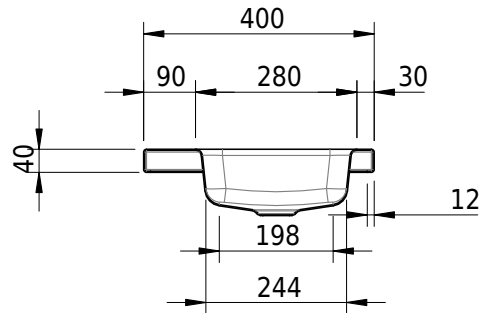

## Massskizze

**Schmidlin MERO MINI Aufsatzbecken**

40 x 32 x 4 cm

ohne Überlauf, inkl. Befestigungszubehör

Artikel-Nr.: 2514-0001

**Optionen**

- Farbklasse: I,II,III,IV,V [FA0\_ \_]
- GLASUR PLUS [OV01]

**Zubehör****Ab- und Überlaufgarnituren**

- Schaftventil 1¼, inkl. Deckel verchromt, nicht verschliessbar
- Schmidlin Schaftventil 1 1/4", inkl. Deckel alpinweiss matt, emailliert, nicht verschliessbar
- Schmidlin Schaftventil 1 1/4", inkl. Deckel emailliert, nicht verschliessbar
- Schmidlin Schaftventil 1 1/4", inkl. Deckel emailliert, übrige Farben, nicht verschliessbar