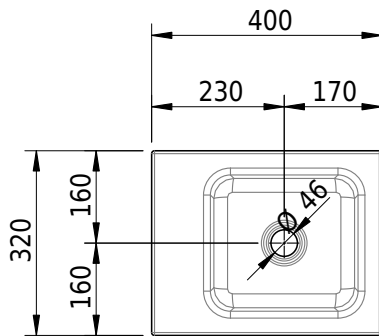

Massskizze

Schmidlin MERO MINI Aufsatzbecken

40 x 32 x 4 cm

ohne Überlauf, inkl. Befestigungzubehör

Artikel-Nr.: 2514-0001

Optionen

- Farbklasse: I,II,III,IV,V [FA0_ _]
- GLASUR PLUS [OV01]

Zubehör

Ab- und Überlaufgarnituren

- Schaftventil 1¼, inkl. Deckel verchromt, nicht verschliessbar
- Schmidlin Schaftventil 1 1/4", inkl. Deckel alpinweiss matt, emailliert, nicht verschliessbar
- Schmidlin Schaftventil 1 1/4", inkl. Deckel emailliert, nicht verschliessbar
- Schmidlin Schaftventil 1 1/4", inkl. Deckel emailliert, übrige Farben, nicht verschliessbar