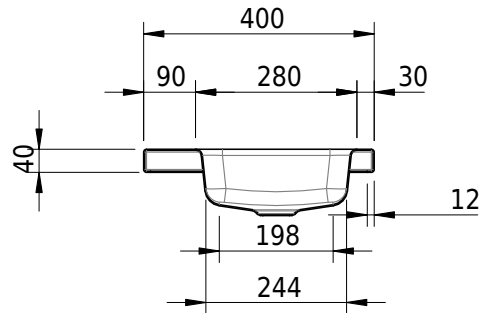

Massskizze

Schmidlin MERO MINI Aufsatzbecken

40 x 32 x 4 cm

ohne Überlauf, inkl. Befestigungzubehör

Artikel-Nr.: 2514-0001

Optionen

- Farbklasse: I,II,III,IV,V [FA0_ _]
- GLASUR PLUS [OV01]

Zubehör**Ab- und Überlaufgarnituren**

- Schaftventil 1¼, inkl. Deckel verchromt, nicht verschliessbar
- Schmidlin Schaftventil 1 1/4", inkl. Deckel alpinweiss matt, emailliert, nicht verschliessbar
- Schmidlin Schaftventil 1 1/4", inkl. Deckel emailliert, nicht verschliessbar
- Schmidlin Schaftventil 1 1/4", inkl. Deckel emailliert, übrige Farben, nicht verschliessbar