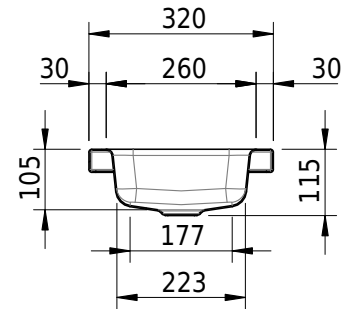

Massskizze

Schmidlin MERO MINI Aufsatzbecken

40 x 32 x 4 cm

ohne Überlauf, inkl. Befestigungzubehör

Artikel-Nr.: 2514-0001

Optionen

- Farbklasse: I,II,III,IV,V [FA0_ _]
- GLASUR PLUS [OV01]

Zubehör

Ab- und Überlaufgarnituren

- Schaftventil 1¼, inkl. Deckel verchromt, nicht verschliessbar
- Schmidlin Schaftventil 1 1/4", inkl. Deckel alpinweiss matt, emailliert, nicht verschliessbar
- Schmidlin Schaftventil 1 1/4", inkl. Deckel emailliert, nicht verschliessbar
- Schmidlin Schaftventil 1 1/4", inkl. Deckel emailliert, übrige Farben, nicht verschliessbar