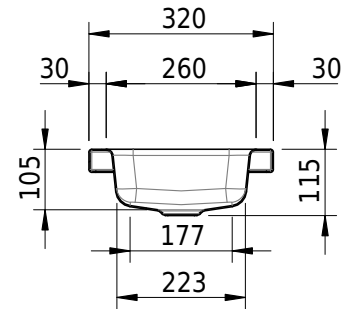

## Massskizze

**Schmidlin MERO MINI Aufsatzbecken**

40 x 32 x 4 cm

ohne Überlauf, inkl. Befestigungszubehör

Artikel-Nr.: 2514-0001

**Optionen**

- Farbklasse: I,II,III,IV,V [FA0\_ \_]
- GLASUR PLUS [OV01]

**Zubehör****Ab- und Überlaufgarnituren**

- Schaftventil 1¼, inkl. Deckel verchromt, nicht verschliessbar
- Schmidlin Schaftventil 1 1/4", inkl. Deckel alpinweiss matt, emailliert, nicht verschliessbar
- Schmidlin Schaftventil 1 1/4", inkl. Deckel emailliert, nicht verschliessbar
- Schmidlin Schaftventil 1 1/4", inkl. Deckel emailliert, übrige Farben, nicht verschliessbar