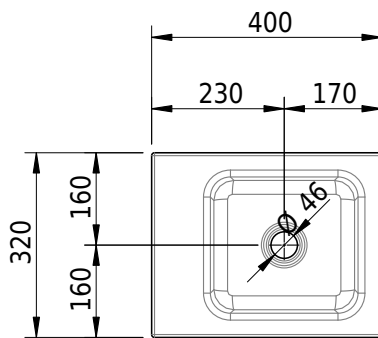

## Massskizze

**Schmidlin MERO MINI Aufsatzbecken**

40 x 32 x 4 cm

ohne Überlauf, inkl. Befestigungszubehör

Artikel-Nr.: 2514-0001

**Optionen**

- Farbklasse: I,II,III,IV,V [FA0\_ \_]
- GLASUR PLUS [OV01]

**Zubehör****Ab- und Überlaufgarnituren**

- Schaftventil 1¼, inkl. Deckel verchromt, nicht verschliessbar
- Schmidlin Schaftventil 1 1/4", inkl. Deckel alpinweiss matt, emailliert, nicht verschliessbar
- Schmidlin Schaftventil 1 1/4", inkl. Deckel emailliert, nicht verschliessbar
- Schmidlin Schaftventil 1 1/4", inkl. Deckel emailliert, übrige Farben, nicht verschliessbar