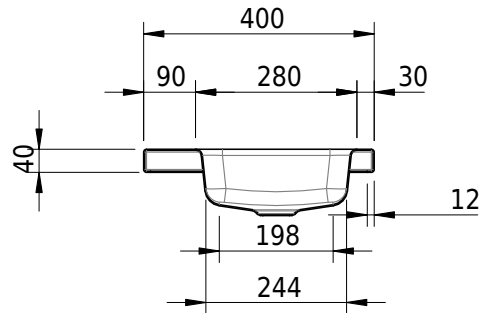

Massskizze

Schmidlin MERO MINI Aufsatzbecken

40 x 32 x 4 cm

ohne Überlauf, inkl. Befestigungzubehör

Artikel-Nr.: 2514-0001

Optionen

- Farbklasse: I,II,III,IV,V [FA0_ _]
- GLASUR PLUS [OV01]

Zubehör

Ab- und Überlaufgarnituren

- Schaftventil 1¼, inkl. Deckel verchromt, nicht verschliessbar
- Schmidlin Schaftventil 1 1/4", inkl. Deckel alpinweiss matt, emailliert, nicht verschliessbar
- Schmidlin Schaftventil 1 1/4", inkl. Deckel emailliert, nicht verschliessbar
- Schmidlin Schaftventil 1 1/4", inkl. Deckel emailliert, übrige Farben, nicht verschliessbar