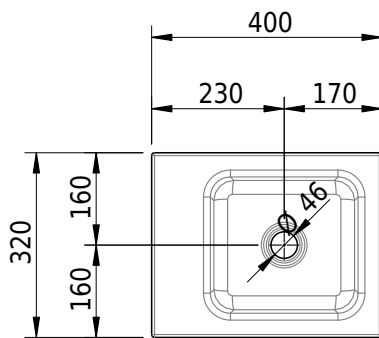

Massskizze

Schmidlin MERO MINI Aufsatzbecken

40 x 32 x 4 cm

ohne Überlauf, inkl. Befestigungzubehör

Artikel-Nr.: 2514-0001

Optionen

- Farbklasse: I,II,III,IV,V [FA0_ _]
- GLASUR PLUS [OV01]

Zubehör**Ab- und Überlaufgarnituren**

- Schaftventil 1¼, inkl. Deckel verchromt, nicht verschliessbar
- Schmidlin Schaftventil 1 1/4", inkl. Deckel alpinweiss matt, emailliert, nicht verschliessbar
- Schmidlin Schaftventil 1 1/4", inkl. Deckel emailliert, nicht verschliessbar
- Schmidlin Schaftventil 1 1/4", inkl. Deckel emailliert, übrige Farben, nicht verschliessbar