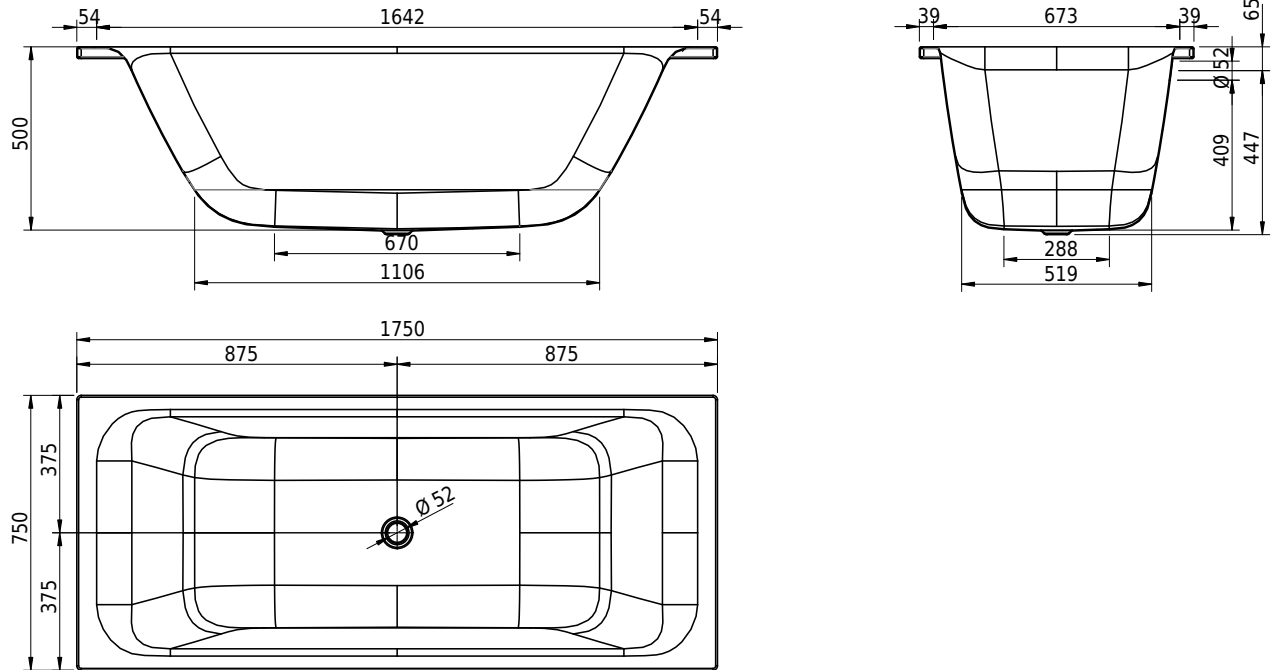

Massskizze

Schmidlin ARIA 50

175 x 75 x 50 cm

Randhöhe 30 mm

Artikel-Nr.: 2513-0001

Optionen

- Farbklasse: I,II,III,IV [FA0_ _ _]
- Mit Zargen [Z_ _ _ _]
- ANTIGLISS PRO
- GLASUR PLUS [OV01]
- Griff SAFE (1 Stück) [GFT_02]
- Lochbohrung für Schmidlin TOUCH CONTROL [AT0001]
- Scharfkantige Ecke (Radius 5 mm) [EA_ _ 04]
- Geschnittene Ecke [EA_ _ 03]
- Abgerundete Ecke [EA_ _ 02]
- Einlaufgarnitur Schmidlin SPLASH [SP_ _ _]
- Schmidlin SOUNDBOX
- Spezialanfertigung
- Mit Zargenlöcher [ZL01]

Whirlsysteme

- Schmidlin JET [WS01]
- Schmidlin SPA [WS02]
- Schmidlin JET+SPA [WS03]
- Schmidlin SILENT [WS04]
- Schmidlin AQUA SILENT [WS06]
- Schmidlin HYDRO SILK

Zubehör

- Schmidlin Badewannen-Montagesystem (SIA 181)
- Schmidlin Badewannen-Montagesystem (SIA 181), mit Dichtband
- Schmidlin INFINITY Badewannenträger (SIA 181)
- Schmidlin Schürzensets (SIA 181)
- Schmidlin Vormauerungsband (SIA 181), Rolle zu 3 m
- Schmidlin Zargen-Montagewinkel (SIA 181), Satz (4 Stück)
- Zargengummiprofil

Ab- und Überlaufgarnituren

- Schmidlin HIGH FIVE 52
- Schmidlin HIGH FIVE 52 TRIO
- Schmidlin SPRING 50
- Viega Multiplex
- Viega Multiplex Trio