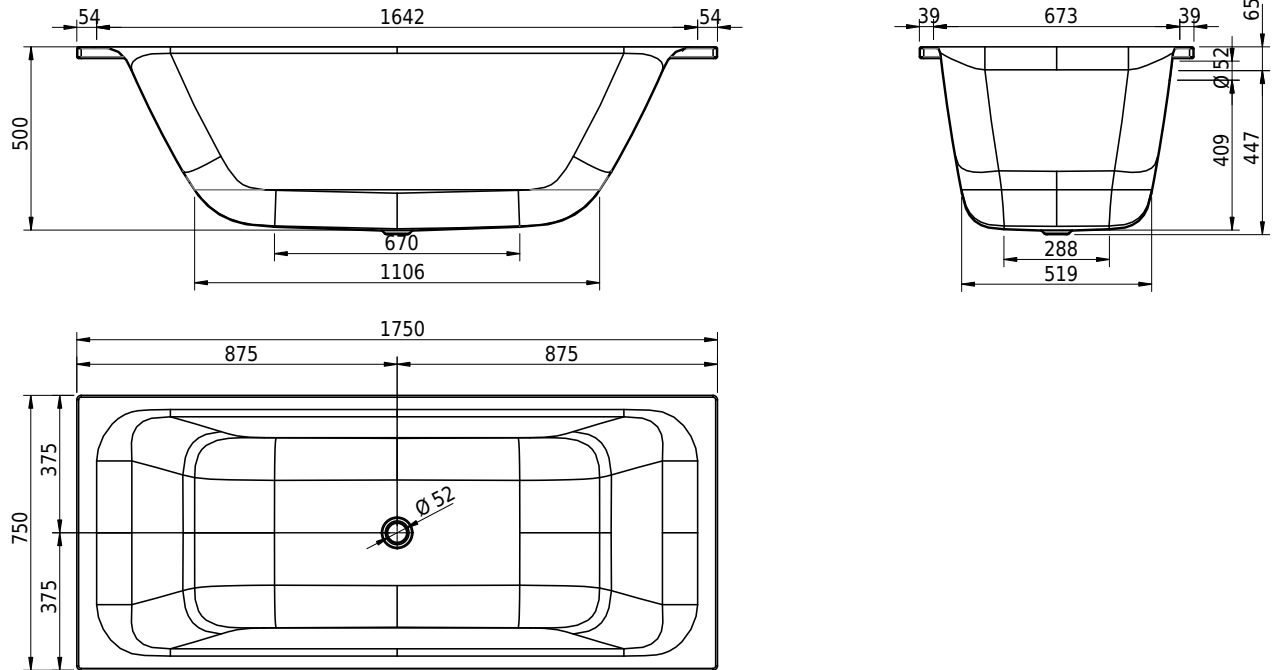

Massskizze

Schmidlin ARIA 50

175 x 75 x 50 cm

Randhöhe 30 mm

Artikel-Nr.: 2513-0001

ST-Nr.: 1111698.100

Optionen

- Farbklasse: I,II,III,IV [FA0_ _ _]
- Mit Zargen [Z_ _ _ _]
- ANTIGLISS PRO
- GLASUR PLUS [OV01]
- Griff SAFE (1 Stück) [GFT_02]
- Lochbohrung für Schmidlin TOUCH CONTROL [AT0001]
- Scharfkantige Ecke (Radius 5 mm) [EA_ _ 04]
- Geschnittene Ecke [EA_ _ 03]
- Abgerundete Ecke [EA_ _ 02]
- Einlaufgarnitur Schmidlin SPLASH [SP_ _ _]
- Schmidlin SOUNDBOX
- Spezialanfertigung
- Mit Zargenlöcher [ZL01]