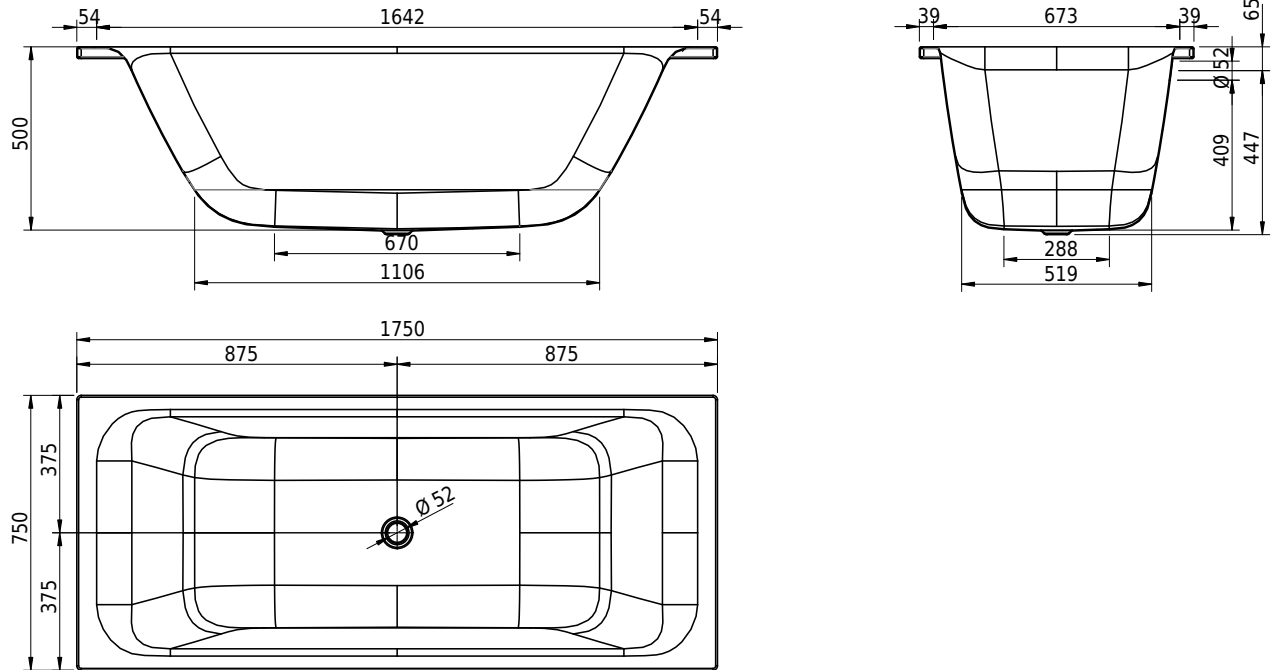

Massskizze

Schmidlin ARIA 50

175 x 75 x 50 cm

Randhöhe 30 mm

Artikel-Nr.: 2513-0001

Optionen

- Farbklasse: I,II,III,IV [FA0_ _ _]
- Mit Zargen [Z_ _ _ _]
- ANTIGLISS PRO
- GLASUR PLUS [OV01]
- Griff SAFE (1 Stück) [GFT_02]
- Lochbohrung für Schmidlin TOUCH CONTROL [AT0001]
- Scharfkantige Ecke (Radius 5 mm) [EA_ _ 04]
- Geschnittene Ecke [EA_ _ 03]
- Abgerundete Ecke [EA_ _ 02]
- Einlaufgarnitur Schmidlin SPLASH [SP_ _ _]
- Schmidlin SOUNDBOX
- Spezialanfertigung
- Mit Zargenlöcher [ZL01]