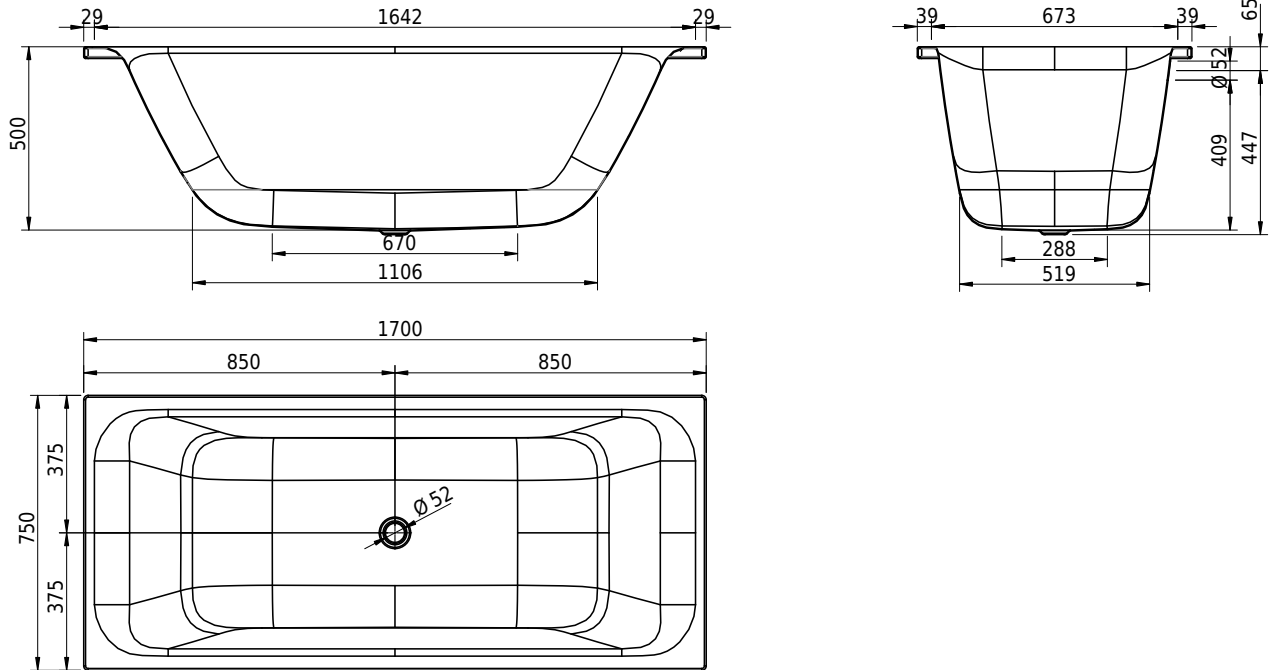

# Schmidlin ARIA 50

170 x 75 x 50 cm

Randhöhe 30 mm

Artikel-Nr.: 2512-0001

ST-Nr.: 1111695.100