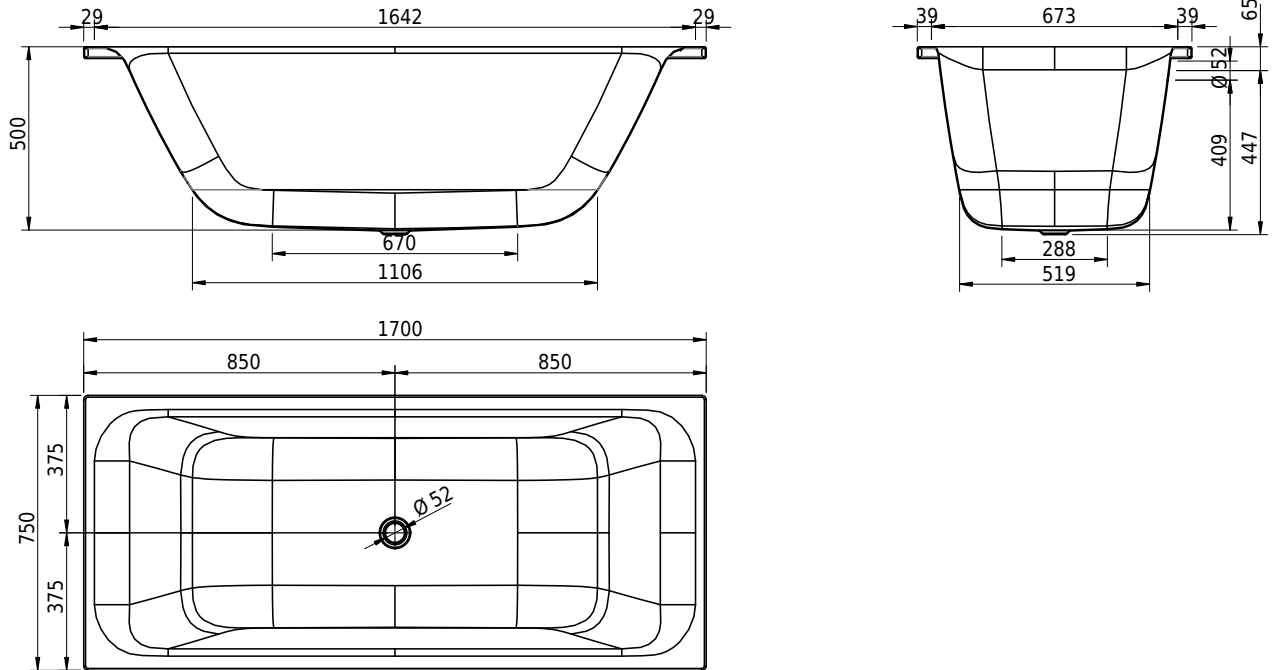

Massskizze

Schmidlin ARIA 50

170 x 75 x 50 cm

Randhöhe 30 mm

Artikel-Nr.: 2512-0001

ST-Nr.: 1111695.100

Optionen

- Farbklasse: I,II,III,IV [FA0_ _ _]
- Mit Zargen [Z_ _ _ _]
- ANTIGLISS PRO
- GLASUR PLUS [OV01]
- Griff SAFE (1 Stück) [GFT_02]
- Lochbohrung für Schmidlin TOUCH CONTROL [AT0001]
- Scharfkantige Ecke (Radius 5 mm) [EA_ _ 04]
- Geschnittene Ecke [EA_ _ 03]
- Abgerundete Ecke [EA_ _ 02]
- Einlaufgarnitur Schmidlin SPLASH [SP_ _ _]
- Schmidlin SOUNDBOX
- Spezialanfertigung
- Mit Zargenlöcher [ZL01]