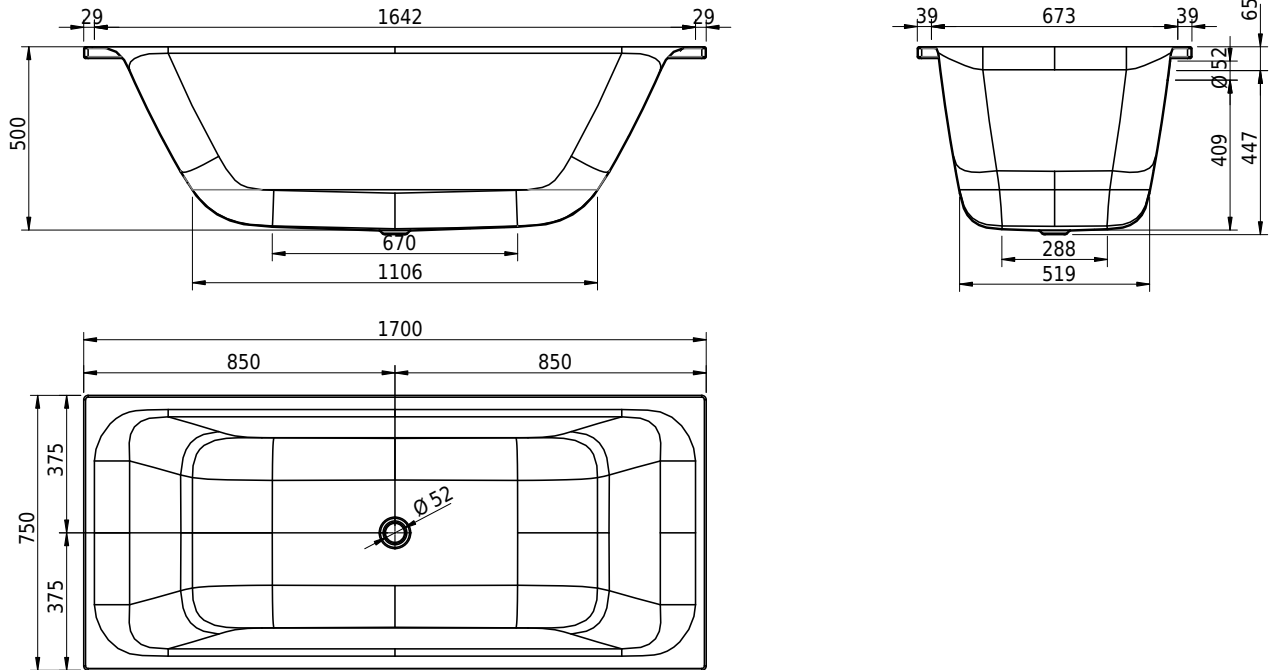

Massskizze

Schmidlin ARIA 50

170 x 75 x 50 cm

Randhöhe 30 mm

Artikel-Nr.: 2512-0001

Optionen

- Farbklasse: I,II,III,IV [FA0_ _ _]
- Mit Zargen [Z_ _ _ _]
- ANTIGLISS PRO
- GLASUR PLUS [OV01]
- Griff SAFE (1 Stück) [GFT_02]
- Lochbohrung für Schmidlin TOUCH CONTROL [AT0001]
- Scharfkantige Ecke (Radius 5 mm) [EA_ _ 04]
- Geschnittene Ecke [EA_ _ 03]
- Abgerundete Ecke [EA_ _ 02]
- Einlaufgarnitur Schmidlin SPLASH [SP_ _ _]
- Schmidlin SOUNDBOX
- Spezialanfertigung
- Mit Zargenlöcher [ZL01]