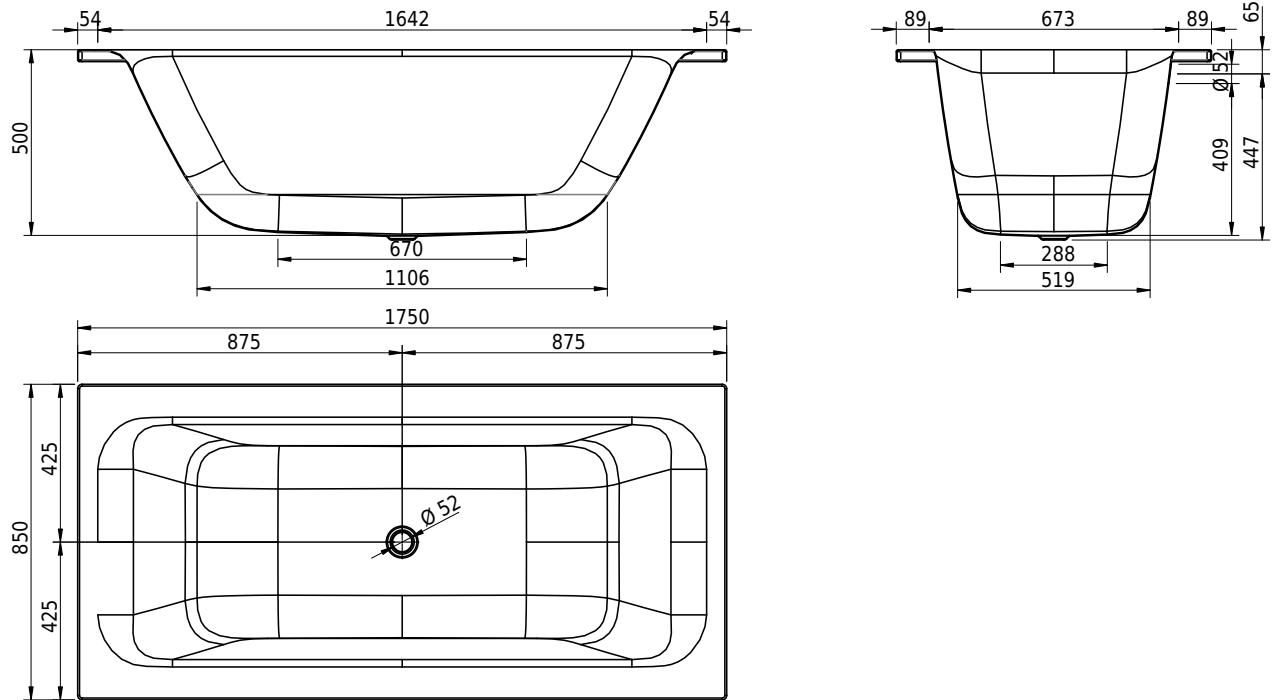

Massskizze

Schmidlin ARIA 50

175 x 85 x 50 cm

Randhöhe 30 mm

Artikel-Nr.: 2510-0001

Optionen

- Farbklasse: I,II,III,IV [FA0_ _ _]
- Mit Zargen [Z_ _ _ _]
- ANTIGLISS PRO
- GLASUR PLUS [OV01]
- Griff SAFE (1 Stück) [GFT_02]
- Lochbohrung für Schmidlin TOUCH CONTROL [AT0001]
- Scharfkantige Ecke (Radius 5 mm) [EA_ _ 04]
- Geschnittene Ecke [EA_ _ 03]
- Abgerundete Ecke [EA_ _ 02]
- Einlaufgarnitur Schmidlin SPLASH [SP_ _ _]
- Schmidlin SOUNDBOX
- Spezialanfertigung
- Mit Zargenlöcher [ZL01]