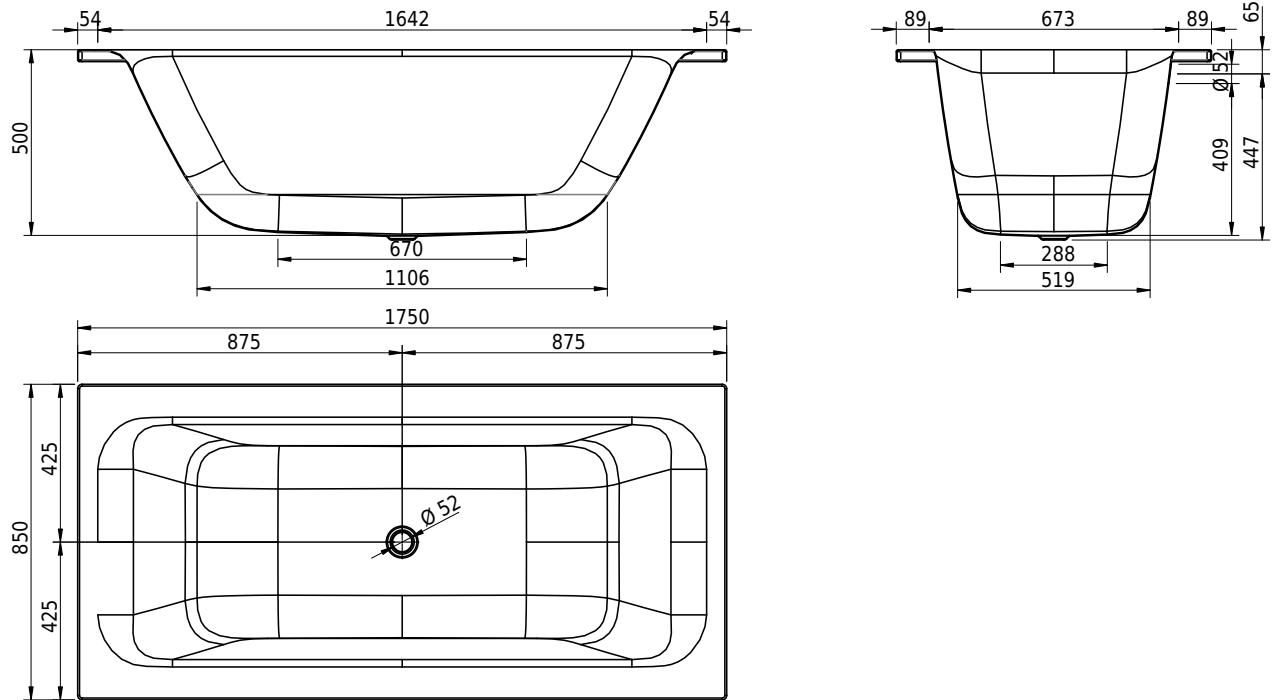

Massskizze

Schmidlin ARIA 50

175 x 85 x 50 cm

Randhöhe 30 mm

Artikel-Nr.: 2510-0001

Optionen

- Farbklasse: I,II,III,IV [FA0_ _ _]
- Mit Zargen [Z_ _ _ _]
- ANTIGLISS PRO
- GLASUR PLUS [OV01]
- Griff SAFE (1 Stück) [GFT_02]
- Lochbohrung für Schmidlin TOUCH CONTROL [AT0001]
- Scharfkantige Ecke (Radius 5 mm) [EA_ _ 04]
- Geschnittene Ecke [EA_ _ 03]
- Abgerundete Ecke [EA_ _ 02]
- Einlaufgarnitur Schmidlin SPLASH [SP_ _ _]
- Schmidlin SOUNDBOX
- Spezialanfertigung
- Mit Zargenlöcher [ZL01]

Whirlsysteme

- Schmidlin JET [WS01]
- Schmidlin SPA [WS02]
- Schmidlin JET+SPA [WS03]
- Schmidlin SILENT [WS04]
- Schmidlin AQUA SILENT [WS06]
- Schmidlin HYDRO SILK

Zubehör

- Schmidlin Badewannen-Montagesystem (SIA 181)
- Schmidlin Badewannen-Montagesystem (SIA 181), mit Dichtband
- Schmidlin INFINITY Badewannenträger (SIA 181)
- Schmidlin Schürzensets (SIA 181)
- Schmidlin Vormauerungsband (SIA 181), Rolle zu 3 m
- Schmidlin Zargen-Montagewinkel (SIA 181), Satz (4 Stück)
- Zargengummiprofil

Ab- und Überlaufgarnituren

- Schmidlin HIGH FIVE 52
- Schmidlin HIGH FIVE 52 TRIO
- Schmidlin SPRING 50
- Viega Multiplex
- Viega Multiplex Trio