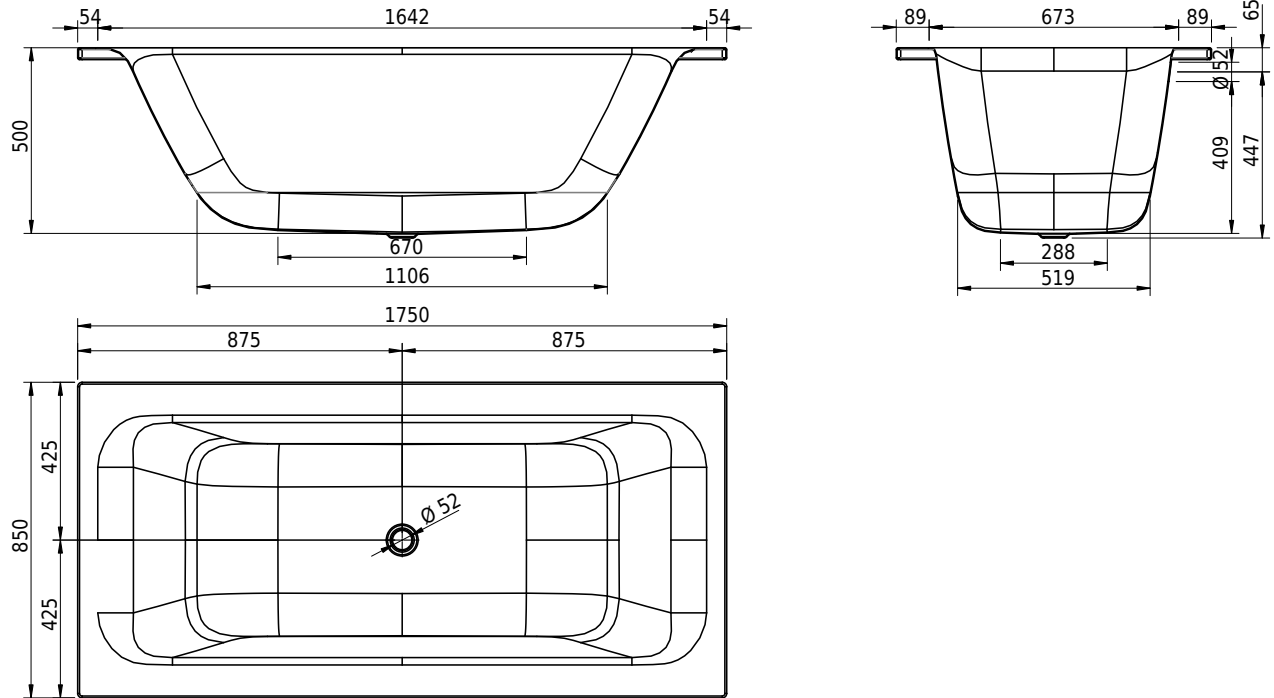

# Schmidlin ARIA 50

175 x 85 x 50 cm

Randhöhe 30 mm

Artikel-Nr.: 2510-0001

ST-Nr.: 1111700.100