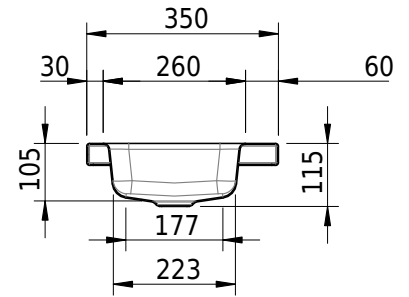

Massskizze

Schmidlin MERO MINI Aufsatzbecken

45 x 35 x 4 cm

ohne Überlauf, inkl. Befestigungzubehör

Artikel-Nr.: 2508-0001

Optionen

- Farbklasse: I,II,III,IV,V [FA0_ _]
- GLASUR PLUS [OV01]

Zubehör

Ab- und Überlaufgarnituren

- Schaftventil 1¼, inkl. Deckel verchromt, nicht verschliessbar
- Schmidlin Schaftventil 1 1/4", inkl. Deckel alpinweiss matt, emailliert, nicht verschliessbar
- Schmidlin Schaftventil 1 1/4", inkl. Deckel emailliert, nicht verschliessbar
- Schmidlin Schaftventil 1 1/4", inkl. Deckel emailliert, übrige Farben, nicht verschliessbar