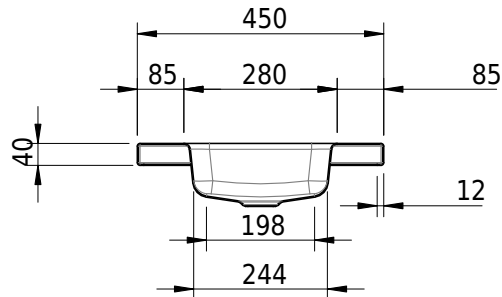

# Schmidlin MERO MINI Aufsatzbecken

45 x 35 x 4 cm

ohne Überlauf, inkl. Befestigungzubehör

Artikel-Nr.: 2508-0001