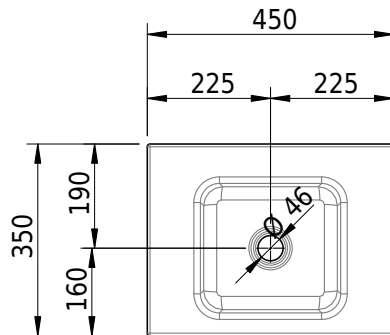

Massskizze

Schmidlin MERO MINI Aufsatzbecken

45 x 35 x 4 cm

ohne Überlauf, inkl. Befestigungzubehör

Artikel-Nr.: 2508-0001

Optionen

- Farbklasse: I,II,III,IV,V [FA0_ _ _]
- GLASUR PLUS [OV01]

Zubehör

Ab- und Überlaufgarnituren

- Schaftventil 1¼, inkl. Deckel verchromt, nicht verschliessbar
- Schmidlin Schaftventil 1 1/4", inkl. Deckel alpinweiss matt, emailliert, nicht verschliessbar
- Schmidlin Schaftventil 1 1/4", inkl. Deckel emailliert, nicht verschliessbar
- Schmidlin Schaftventil 1 1/4", inkl. Deckel emailliert, übrige Farben, nicht verschliessbar