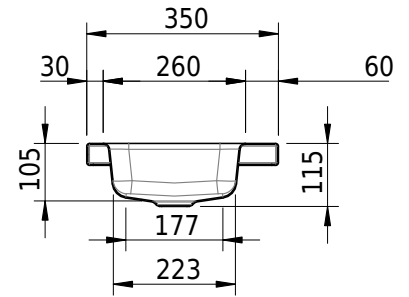

# Schmidlin MERO MINI Aufsatzbecken

45 x 35 x 4 cm

ohne Überlauf, inkl. Befestigungzubehör

Artikel-Nr.: 2508-0001