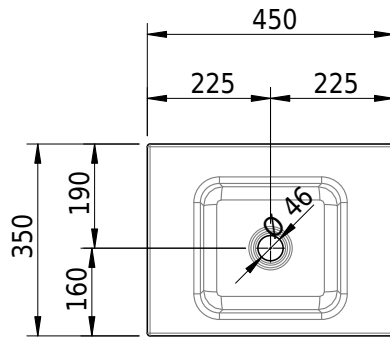

Massskizze

Schmidlin MERO MINI Aufsatzbecken

45 x 35 x 4 cm

ohne Überlauf, inkl. Befestigungzubehör

Artikel-Nr.: 2508-0001

Optionen

- Farbklasse: I,II,III,IV,V [FA0_ _ _]
- GLASUR PLUS [OV01]

Zubehör