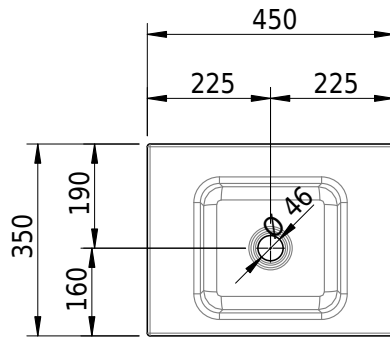

# Schmidlin MERO MINI Aufsatzbecken

45 x 35 x 4 cm

ohne Überlauf, inkl. Befestigungzubehör

Artikel-Nr.: 2508-0001