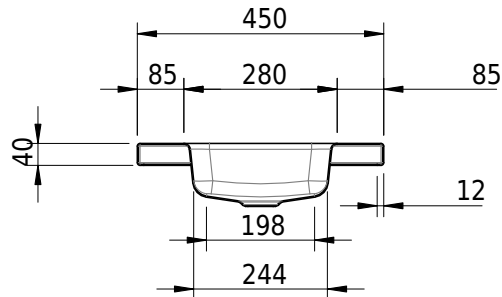

Massskizze

Schmidlin MERO MINI Aufsatzbecken

45 x 35 x 4 cm

ohne Überlauf, inkl. Befestigungzubehör

Artikel-Nr.: 2508-0001

Optionen

- Farbklasse: I,II,III,IV,V [FA0_ _]
- GLASUR PLUS [OV01]

Zubehör

Ab- und Überlaufgarnituren

- Schaftventil 1¼, inkl. Deckel verchromt, nicht verschliessbar
- Schmidlin Schaftventil 1 1/4", inkl. Deckel alpinweiss matt, emailliert, nicht verschliessbar
- Schmidlin Schaftventil 1 1/4", inkl. Deckel emailliert, nicht verschliessbar
- Schmidlin Schaftventil 1 1/4", inkl. Deckel emailliert, übrige Farben, nicht verschliessbar