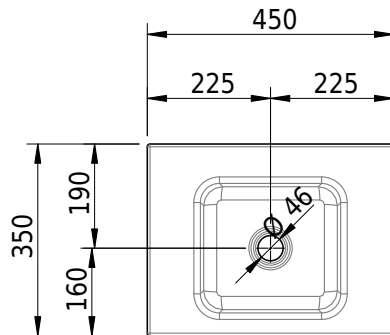

# Schmidlin MERO MINI Aufsatzbecken

45 x 35 x 4 cm

ohne Überlauf, inkl. Befestigungzubehör

Artikel-Nr.: 2508-0001