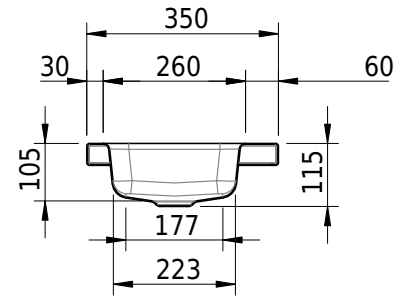

Massskizze

Schmidlin MERO MINI Aufsatzbecken

45 x 35 x 4 cm

ohne Überlauf, inkl. Befestigungzubehör

Artikel-Nr.: 2508-0001

Optionen

- Farbklasse: I,II,III,IV,V [FA0_ _ _]
- GLASUR PLUS [OV01]

Zubehör

Ab- und Überlaufgarnituren

- Schaftventil 1¼, inkl. Deckel verchromt, nicht verschliessbar
- Schmidlin Schaftventil 1 1/4", inkl. Deckel alpinweiss matt, emailliert, nicht verschliessbar
- Schmidlin Schaftventil 1 1/4", inkl. Deckel emailliert, nicht verschliessbar
- Schmidlin Schaftventil 1 1/4", inkl. Deckel emailliert, übrige Farben, nicht verschliessbar