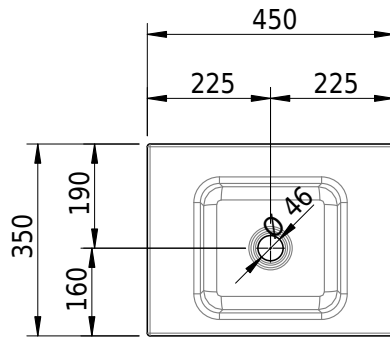

Massskizze

Schmidlin MERO MINI Aufsatzbecken

45 x 35 x 4 cm

ohne Überlauf, inkl. Befestigungzubehör

Artikel-Nr.: 2508-0001

Optionen

- Farbklasse: I,II,III,IV,V [FA0_ _ _]
- GLASUR PLUS [OV01]

Zubehör

Ab- und Überlaufgarnituren

- Schaftventil 1¼, inkl. Deckel verchromt, nicht verschliessbar
- Schmidlin Schaftventil 1 1/4", inkl. Deckel alpinweiss matt, emailliert, nicht verschliessbar
- Schmidlin Schaftventil 1 1/4", inkl. Deckel emailliert, nicht verschliessbar
- Schmidlin Schaftventil 1 1/4", inkl. Deckel emailliert, übrige Farben, nicht verschliessbar