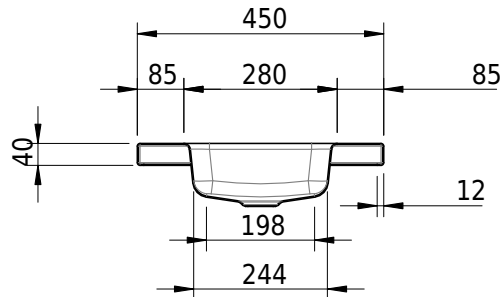

Massskizze

Schmidlin MERO MINI Aufsatzbecken

45 x 35 x 4 cm

ohne Überlauf, inkl. Befestigungzubehör

Artikel-Nr.: 2508-0001

Optionen

- Farbklasse: I,II,III,IV,V [FA0_ _ _]
- GLASUR PLUS [OV01]

Zubehör

Ab- und Überlaufgarnituren

- Schaftventil 1¼, inkl. Deckel verchromt, nicht verschliessbar
- Schmidlin Schaftventil 1 1/4", inkl. Deckel alpinweiss matt, emailliert, nicht verschliessbar
- Schmidlin Schaftventil 1 1/4", inkl. Deckel emailliert, nicht verschliessbar
- Schmidlin Schaftventil 1 1/4", inkl. Deckel emailliert, übrige Farben, nicht verschliessbar