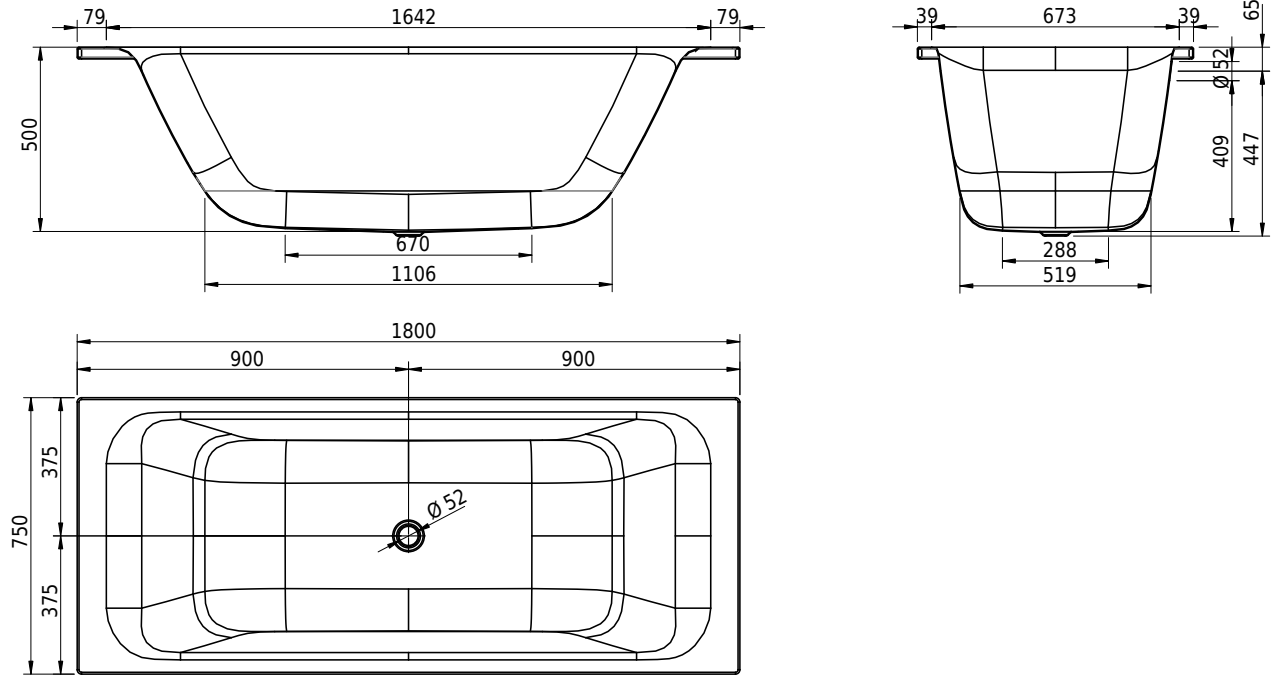

Massskizze

Schmidlin ARIA 50

180 x 75 x 50 cm

Randhöhe 30 mm

Artikel-Nr.: 2506-0001

Optionen

- Farbklasse: I,II,III,IV [FA0_ _ _]
- Mit Zargen [Z_ _ _ _]
- ANTIGLISS PRO
- GLASUR PLUS [OV01]
- Griff SAFE (1 Stück) [GFT_02]
- Lochbohrung für Schmidlin TOUCH CONTROL [AT0001]
- Scharfkantige Ecke (Radius 5 mm) [EA_ _ 04]
- Geschnittene Ecke [EA_ _ 03]
- Abgerundete Ecke [EA_ _ 02]
- Einlaufgarnitur Schmidlin SPLASH [SP_ _ _]
- Schmidlin SOUNDBOX
- Spezialanfertigung
- Mit Zargenlöcher [ZL01]