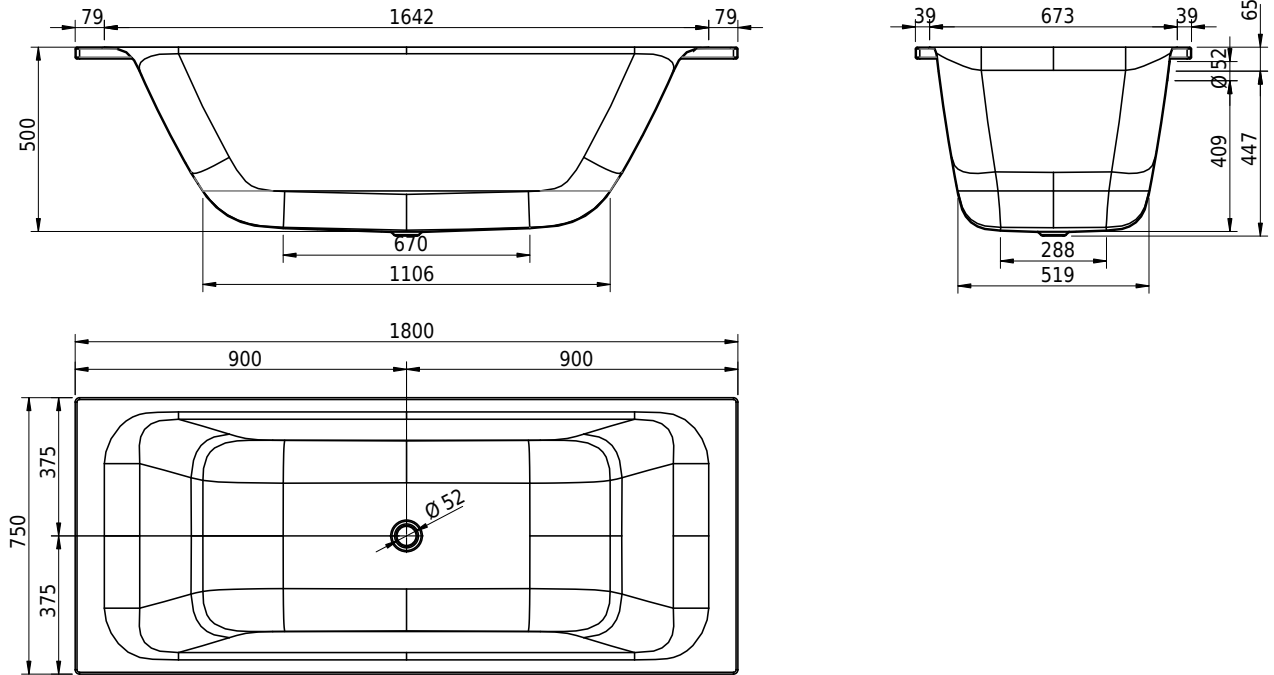

Massskizze

Schmidlin ARIA 50

180 x 75 x 50 cm

Randhöhe 30 mm

Artikel-Nr.: 2506-0001

Optionen

- Farbklasse: I,II,III,IV [FA0_ _ _]
- Mit Zargen [Z_ _ _ _]
- ANTIGLISS PRO
- GLASUR PLUS [OV01]
- Griff SAFE (1 Stück) [GFT_02]
- Lochbohrung für Schmidlin TOUCH CONTROL [AT0001]
- Scharfkantige Ecke (Radius 5 mm) [EA_ _ 04]
- Geschnittene Ecke [EA_ _ 03]
- Abgerundete Ecke [EA_ _ 02]
- Einlaufgarnitur Schmidlin SPLASH [SP_ _ _]
- Schmidlin SOUNDBOX
- Spezialanfertigung
- Mit Zargenlöcher [ZL01]