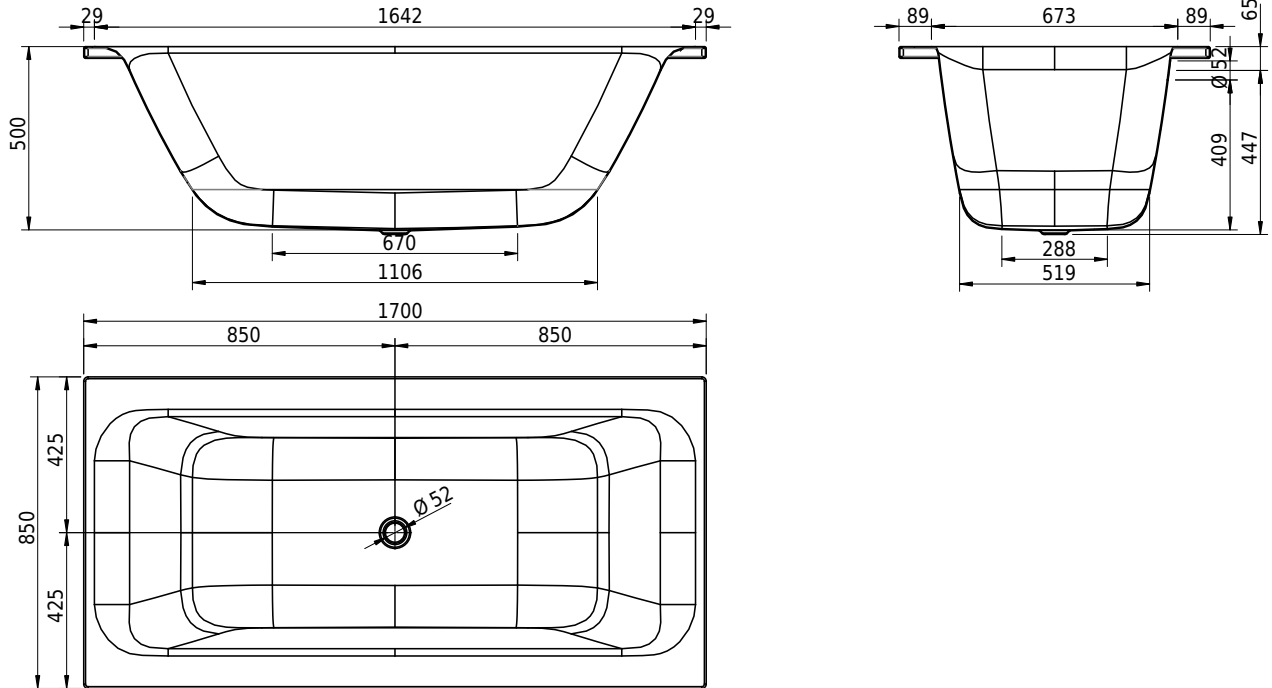

Massskizze

Schmidlin ARIA 50

170 x 85 x 50 cm

Randhöhe 30 mm

Artikel-Nr.: 2505-0001

ST-Nr.: 1111697.100

Optionen

- Farbklasse: I,II,III,IV [FA0_ _ _]
- Mit Zargen [Z_ _ _ _]
- ANTIGLISS PRO
- GLASUR PLUS [OV01]
- Griff SAFE (Paar) [GFT_01]
- Lochbohrung für Schmidlin TOUCH CONTROL [AT0001]
- Scharfkantige Ecke (Radius 5 mm) [EA_ _ 04]
- Geschnittene Ecke [EA_ _ 03]
- Abgerundete Ecke [EA_ _ 02]
- Einlaufgarnitur Schmidlin SPLASH [SP_ _ _]
- Schmidlin SOUNDBOX
- Spezialanfertigung
- Mit Zargenlöcher [ZL01]

Whirlsysteme

- Schmidlin JET [WS01]
- Schmidlin SPA [WS02]
- Schmidlin JET+SPA [WS03]
- Schmidlin SILENT [WS04]
- Schmidlin AQUA SILENT [WS06]
- Schmidlin HYDRO SILK

Zubehör

- Schmidlin Badewannen-Montagesystem (SIA 181)
- Schmidlin Badewannen-Montagesystem (SIA 181), mit Dichtband
- Schmidlin INFINITY Badewannenträger (SIA 181)
- Schmidlin Schürzensets (SIA 181)
- Schmidlin Vormauerungsband (SIA 181), Rolle zu 3 m
- Schmidlin Zargen-Montagewinkel (SIA 181), Satz (4 Stück)
- Zargengummiprofil

Ab- und Überlaufgarnituren

- Schmidlin HIGH FIVE 52
- Schmidlin HIGH FIVE 52 TRIO
- Schmidlin SPRING 50
- Viega Multiplex
- Viega Multiplex Trio