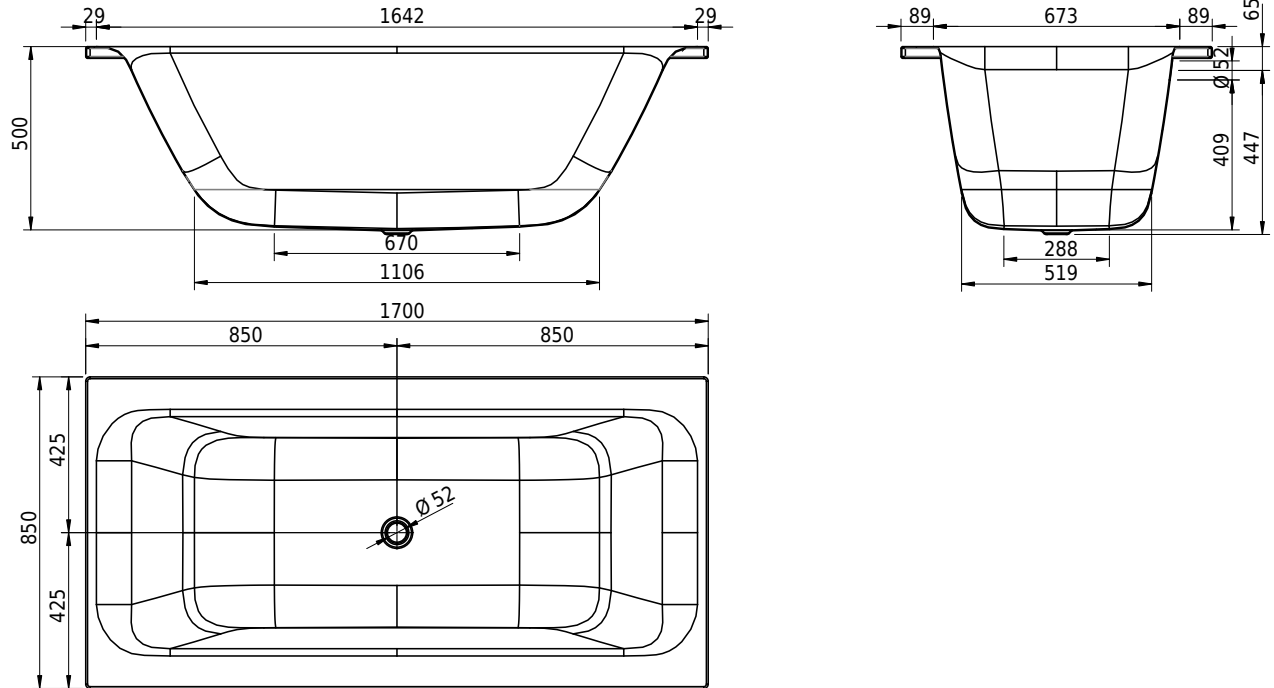

Massskizze

Schmidlin ARIA 50

170 x 85 x 50 cm

Randhöhe 30 mm

Artikel-Nr.: 2505-0001

ST-Nr.: 1111697.100

Optionen

- Farbklasse: I,II,III,IV [FA0_ _ _]
- Mit Zargen [Z_ _ _]
- ANTIGLISS PRO
- GLASUR PLUS [OV01]
- Griff SAFE (Paar) [GFT_01]
- Lochbohrung für Schmidlin TOUCH CONTROL [AT0001]
- Scharfkantige Ecke (Radius 5 mm) [EA_ _ 04]
- Geschnittene Ecke [EA_ _ 03]
- Abgerundete Ecke [EA_ _ 02]
- Einlaufgarnitur Schmidlin SPLASH [SP_ _]
- Schmidlin SOUNDBOX
- Spezialanfertigung
- Mit Zargenlöcher [ZL01]