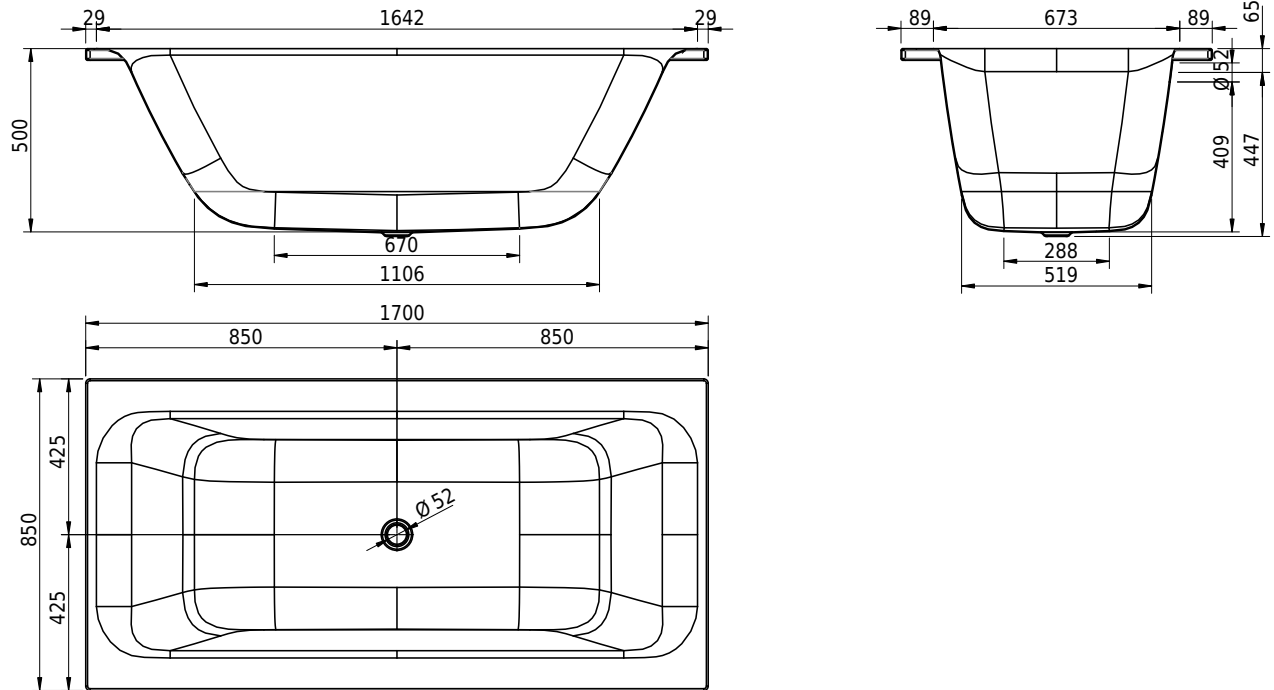

Massskizze

Schmidlin ARIA 50

170 x 85 x 50 cm

Randhöhe 30 mm

Artikel-Nr.: 2505-0001

Optionen

- Farbklasse: I,II,III,IV [FA0_ _ _]
- Mit Zargen [Z_ _ _]
- ANTIGLISS PRO
- GLASUR PLUS [OV01]
- Griff SAFE (Paar) [GFT_01]
- Lochbohrung für Schmidlin TOUCH CONTROL [AT0001]
- Scharfkantige Ecke (Radius 5 mm) [EA_ _ 04]
- Geschnittene Ecke [EA_ _ 03]
- Abgerundete Ecke [EA_ _ 02]
- Einlaufgarnitur Schmidlin SPLASH [SP_ _]
- Schmidlin SOUNDBOX
- Spezialanfertigung
- Mit Zargenlöcher [ZL01]