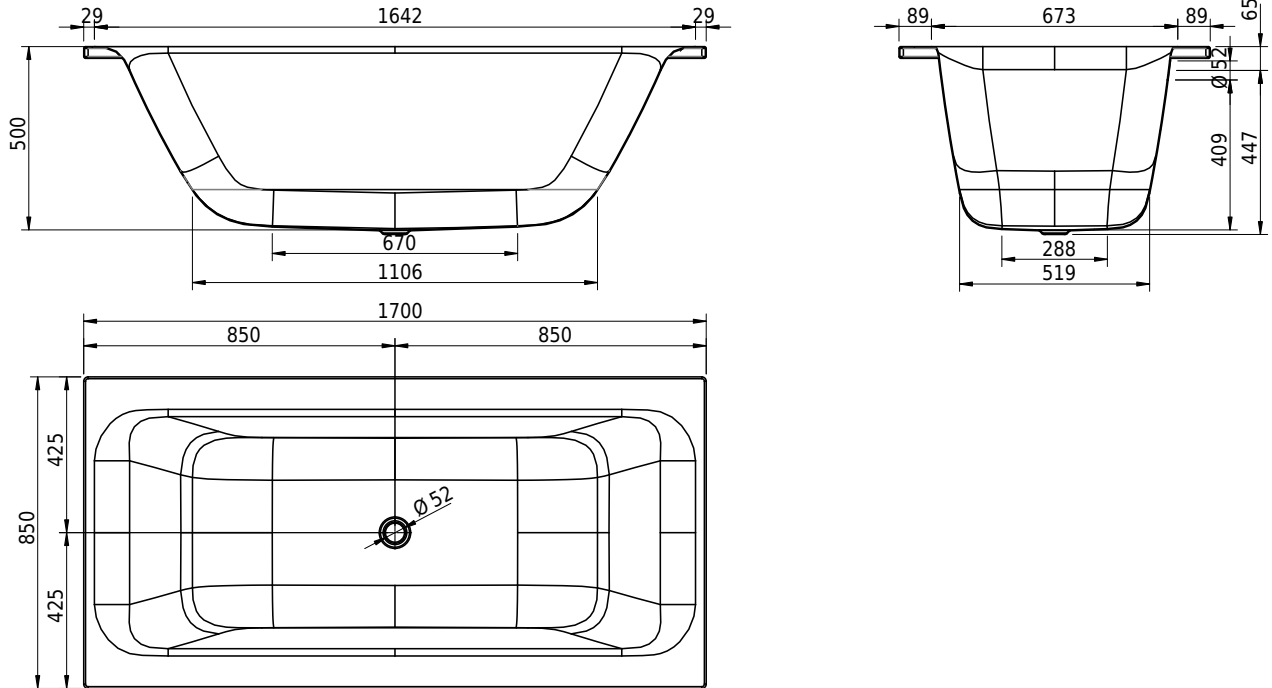

Massskizze

Schmidlin ARIA 50

170 x 85 x 50 cm

Randhöhe 30 mm

Artikel-Nr.: 2505-0001

ST-Nr.: 1111697.100

Optionen

- Farbklasse: I,II,III,IV [FA0_ _ _]
- Mit Zargen [Z_ _ _ _]
- ANTIGLISS PRO
- GLASUR PLUS [OV01]
- Griff SAFE (Paar) [GFT_01]
- Lochbohrung für Schmidlin TOUCH CONTROL [AT0001]
- Scharfkantige Ecke (Radius 5 mm) [EA_ _ 04]
- Geschnittene Ecke [EA_ _ 03]
- Abgerundete Ecke [EA_ _ 02]
- Einlaufgarnitur Schmidlin SPLASH [SP_ _ _]
- Schmidlin SOUNDBOX
- Spezialanfertigung
- Mit Zargenlöcher [ZL01]