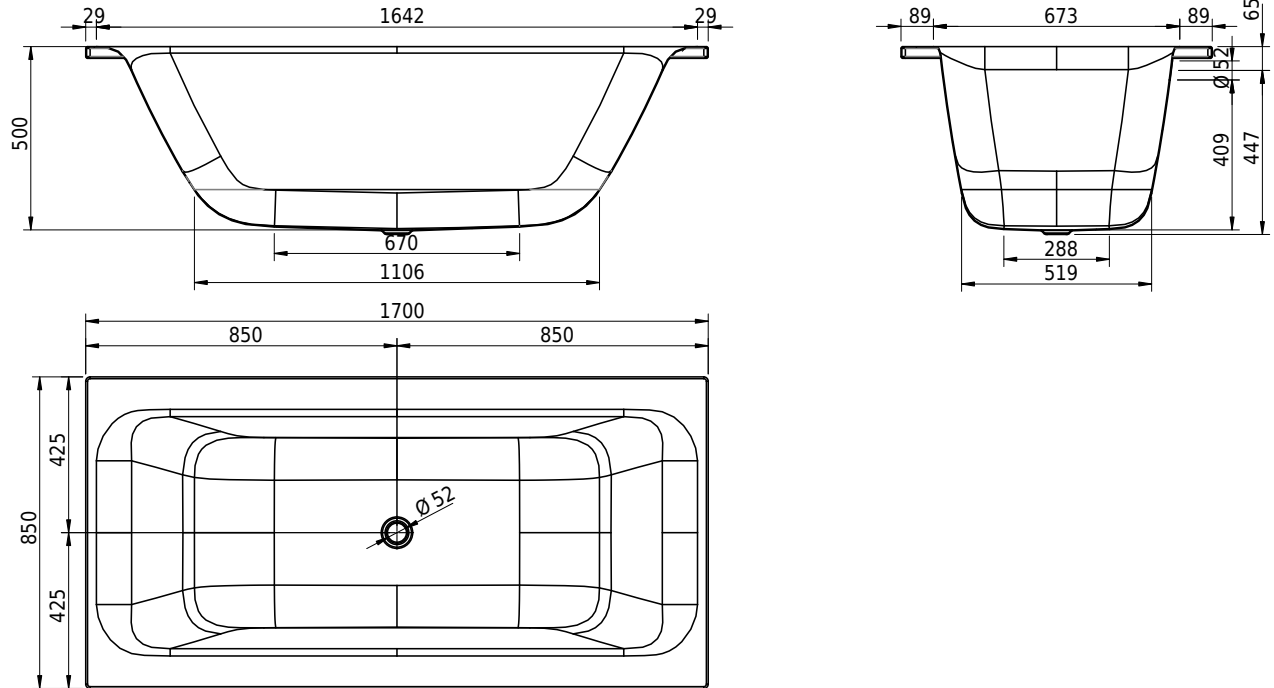

Massskizze

Schmidlin ARIA 50

170 x 85 x 50 cm

Randhöhe 30 mm

Artikel-Nr.: 2505-0001

ST-Nr.: 1111697.100

Optionen

- Farbklasse: I,II,III,IV [FA0_ _ _]
- Mit Zargen [Z_ _ _ _]
- ANTIGLISS PRO
- GLASUR PLUS [OV01]
- Griff SAFE (Paar) [GFT_01]
- Lochbohrung für Schmidlin TOUCH CONTROL [AT0001]
- Scharfkantige Ecke (Radius 5 mm) [EA_ _ 04]
- Geschnittene Ecke [EA_ _ 03]
- Abgerundete Ecke [EA_ _ 02]
- Einlaufgarnitur Schmidlin SPLASH [SP_ _ _]
- Schmidlin SOUNDBOX
- Spezialanfertigung
- Mit Zargenlöcher [ZL01]