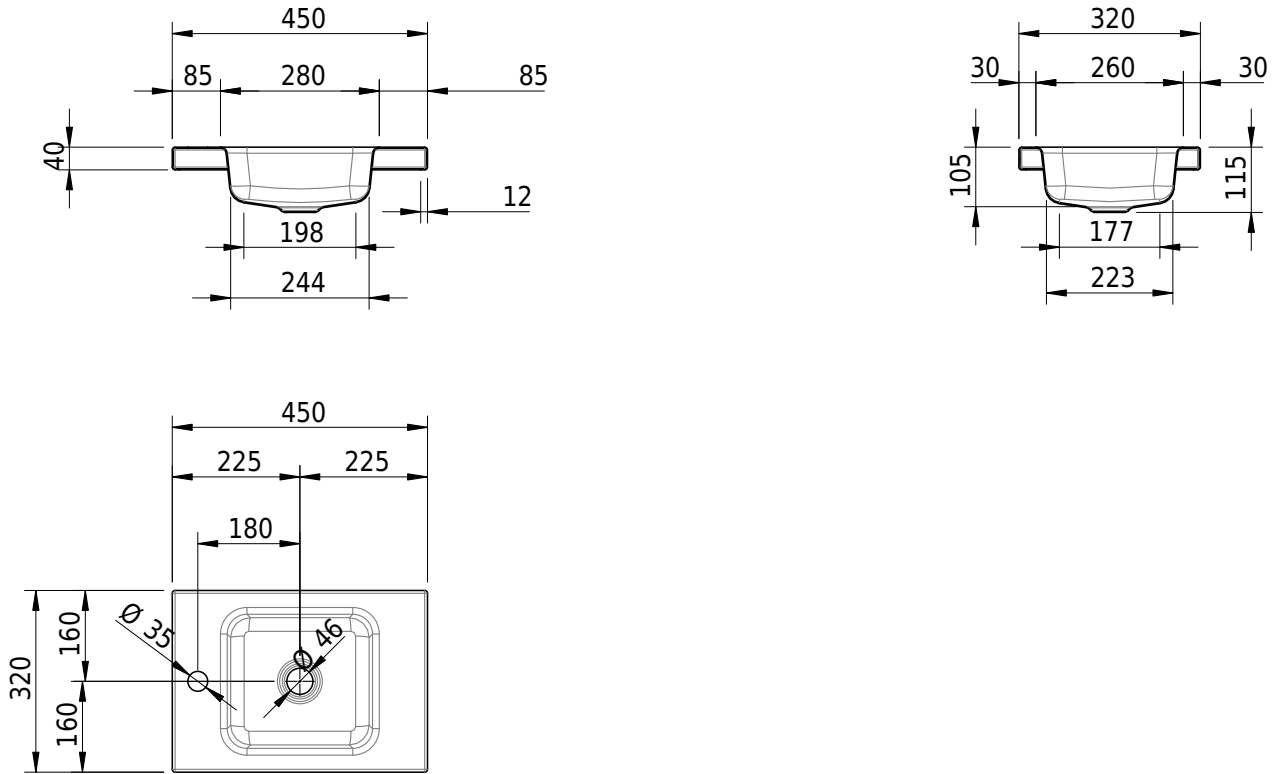

Massskizze

Schmidlin MERO MINI Aufsatzbecken

45 x 32 x 4 cm

ohne Überlauf, inkl. Befestigungzubehör

Artikel-Nr.: 2504-0004

Optionen

- Farbklasse: I,II,III,IV,V [FA0_ _ _]
- GLASUR PLUS [OV01]

Zubehör

- Verstärkungsflansch für Armaturenmontage

Ab- und Überlaufgarnituren

- Schaftventil 1 1/4", inkl. Deckel verchromt, nicht verschliessbar
- Schmidlin Schaftventil 1 1/4", inkl. Deckel alpinweiss matt, emailliert, nicht verschliessbar
- Schmidlin Schaftventil 1 1/4", inkl. Deckel emailliert, nicht verschliessbar
- Schmidlin Schaftventil 1 1/4", inkl. Deckel emailliert, übrige Farben, nicht verschliessbar