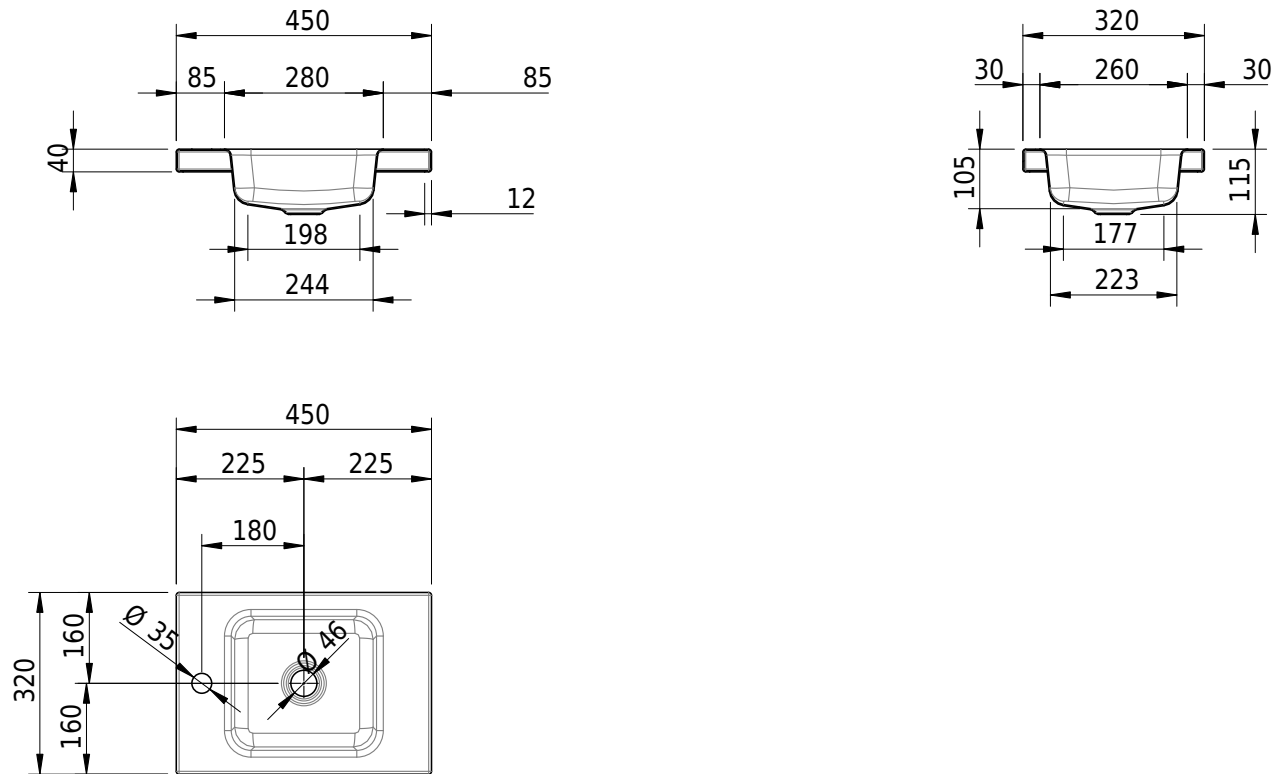

# Schmidlin MERO MINI Aufsatzbecken

45 x 32 x 4 cm

ohne Überlauf, inkl. Befestigungzubehör

Artikel-Nr.: 2504-0004