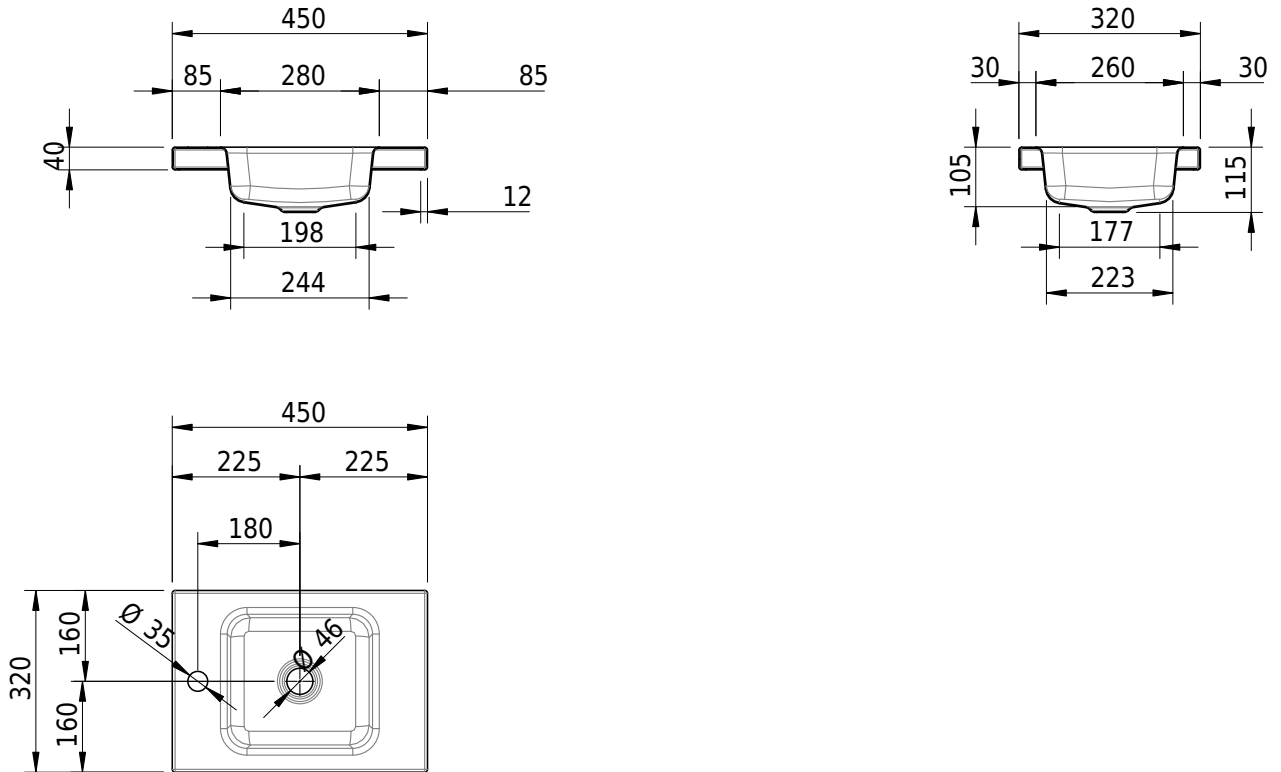

# Schmidlin MERO MINI Aufsatzbecken

45 x 32 x 4 cm

ohne Überlauf, inkl. Befestigungzubehör

Artikel-Nr.: 2504-0004