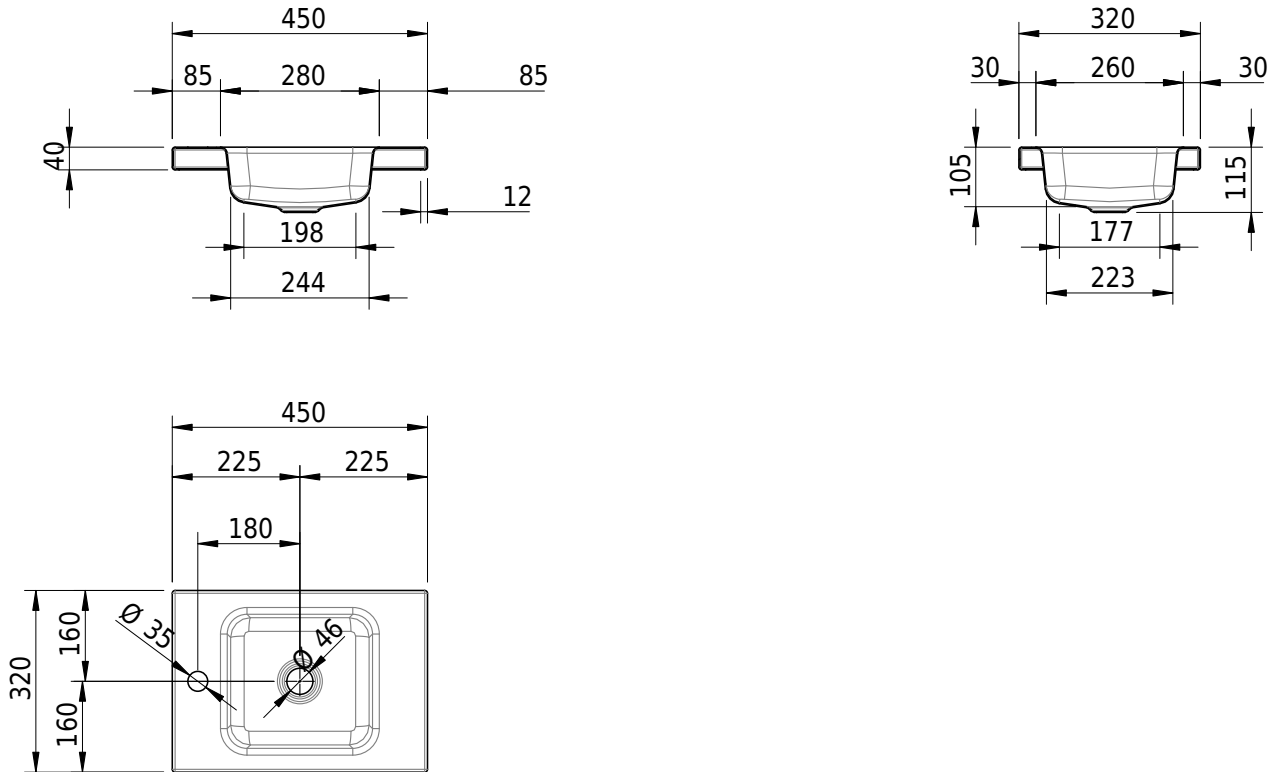

Massskizze

Schmidlin MERO MINI Aufsatzbecken

45 x 32 x 4 cm

ohne Überlauf, inkl. Befestigungzubehör

Artikel-Nr.: 2504-0004

Optionen

- Farbklasse: I,II,III,IV,V [FA0_ _ _]
- GLASUR PLUS [OV01]

Zubehör

- Verstärkungsflansch für Armaturenmontage

Ab- und Überlaufgarnituren

- Schaftventil 1¼, inkl. Deckel verchromt, nicht verschliessbar
- Schmidlin Schaftventil 1 1/4", inkl. Deckel alpinweiss matt, emailliert, nicht verschliessbar
- Schmidlin Schaftventil 1 1/4", inkl. Deckel emailliert, nicht verschliessbar
- Schmidlin Schaftventil 1 1/4", inkl. Deckel emailliert, übrige Farben, nicht verschliessbar