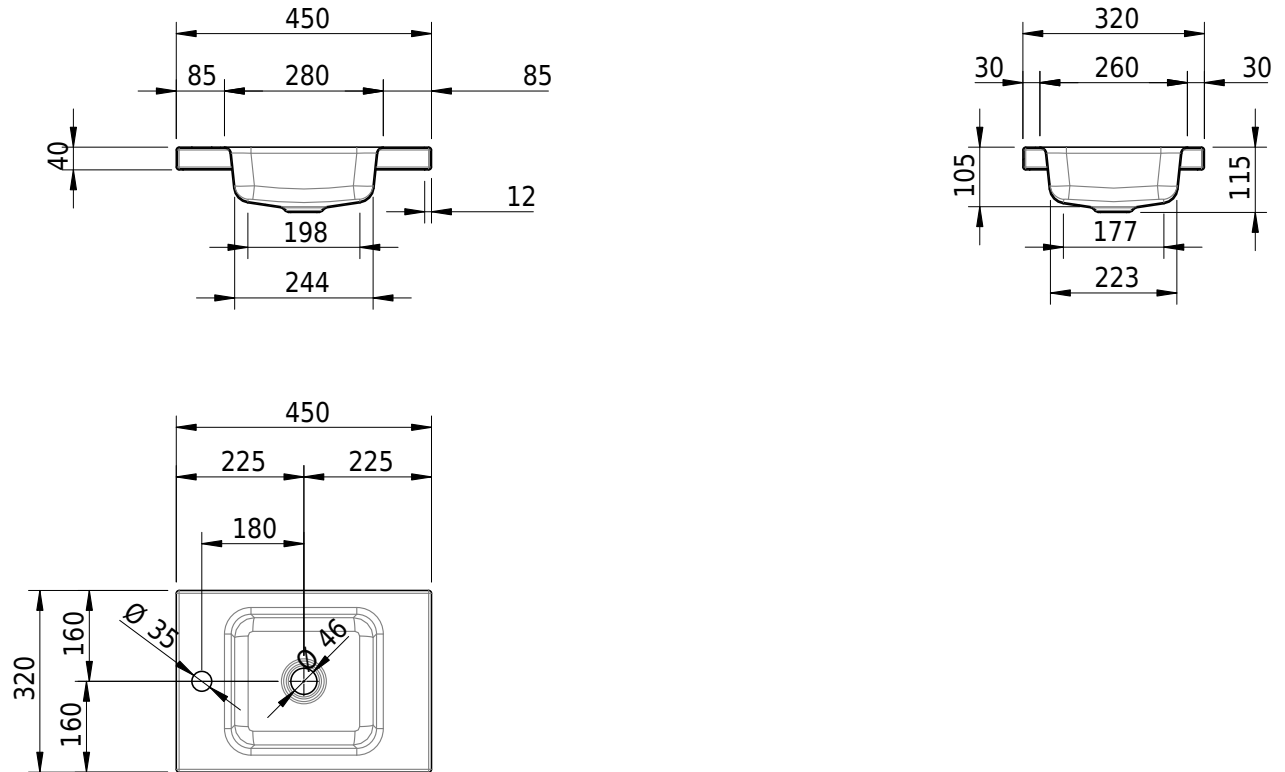

Massskizze

Schmidlin MERO MINI Aufsatzbecken

45 x 32 x 4 cm

ohne Überlauf, inkl. Befestigungzubehör

Artikel-Nr.: 2504-0004

Optionen

- Farbklasse: I,II,III,IV,V [FA0_ _ _]
- GLASUR PLUS [OV01]

Zubehör

- Verstärkungsflansch für Armaturenmontage

Ab- und Überlaufgarnituren

- Schaftventil 1 1/4", inkl. Deckel verchromt, nicht verschliessbar
- Schmidlin Schaftventil 1 1/4", inkl. Deckel alpinweiss matt, emailliert, nicht verschliessbar
- Schmidlin Schaftventil 1 1/4", inkl. Deckel emailliert, nicht verschliessbar
- Schmidlin Schaftventil 1 1/4", inkl. Deckel emailliert, übrige Farben, nicht verschliessbar