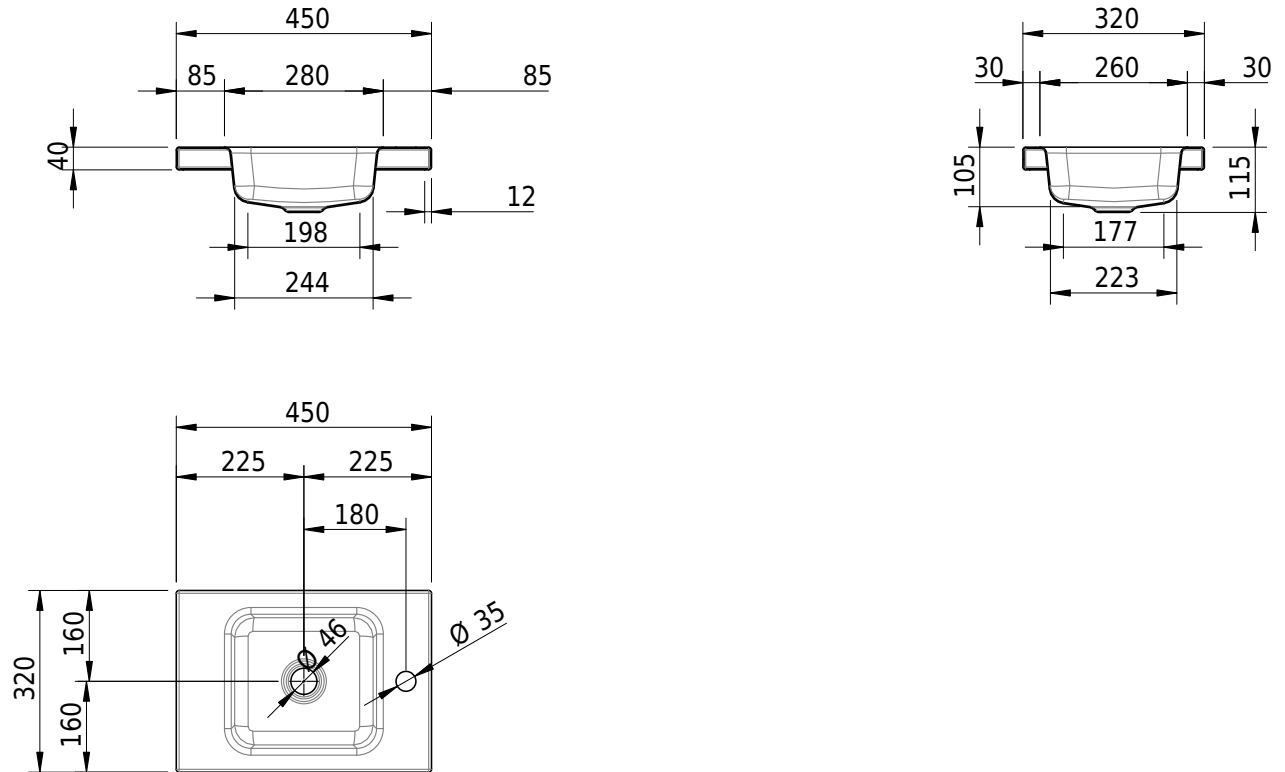

Massskizze

Schmidlin MERO MINI Aufsatzbecken

45 x 32 x 4 cm

ohne Überlauf, inkl. Befestigungzubehör

Artikel-Nr.: 2504-0003

Optionen

- Farbklasse: I,II,III,IV,V [FA0_ _ _]
- GLASUR PLUS [OV01]

Zubehör

- Verstärkungsflansch für Armaturenmontage

Ab- und Überlaufgarnituren

- Schaftventil 1 1/4", inkl. Deckel verchromt, nicht verschliessbar
- Schmidlin Schaftventil 1 1/4", inkl. Deckel alpinweiss matt, emailliert, nicht verschliessbar
- Schmidlin Schaftventil 1 1/4", inkl. Deckel emailliert, nicht verschliessbar
- Schmidlin Schaftventil 1 1/4", inkl. Deckel emailliert, übrige Farben, nicht verschliessbar