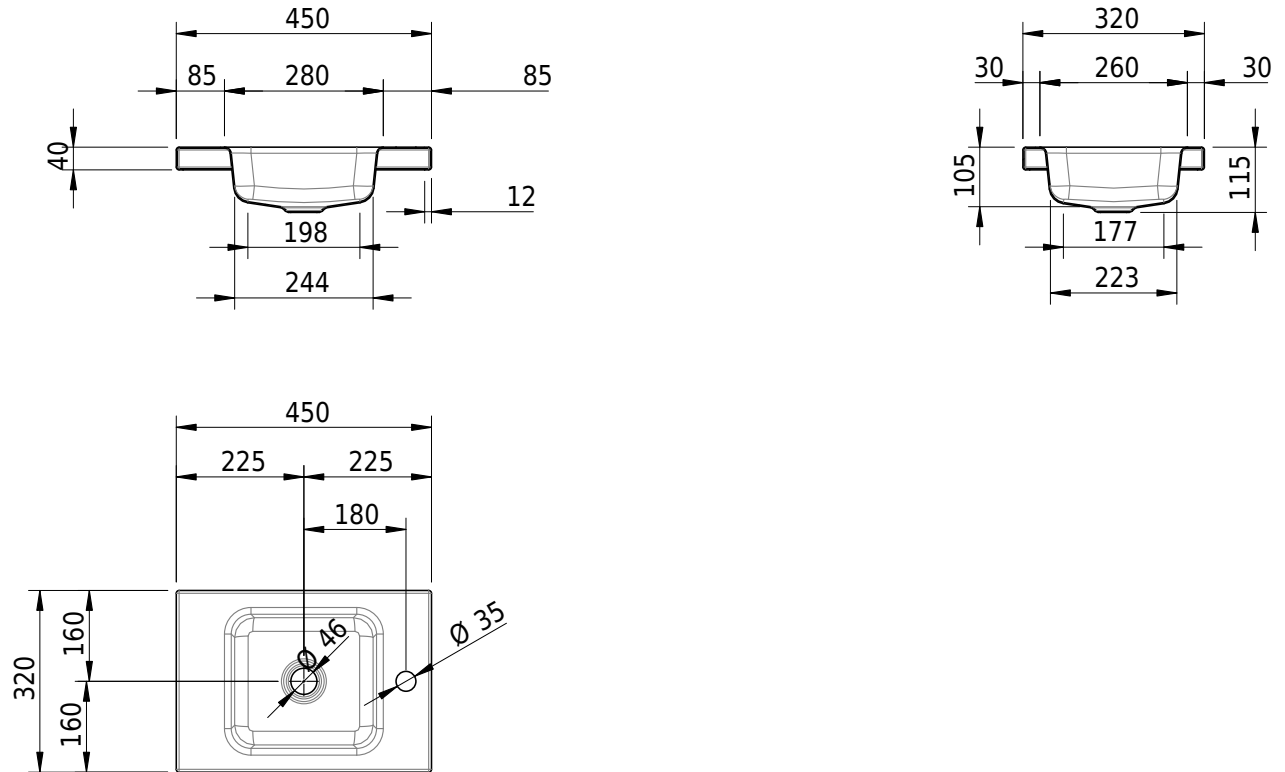

Massskizze

Schmidlin MERO MINI Aufsatzbecken

45 x 32 x 4 cm

ohne Überlauf, inkl. Befestigungzubehör

Artikel-Nr.: 2504-0003

Optionen

- Farbklasse: I,II,III,IV,V [FA0_ _]
- GLASUR PLUS [OV01]

Zubehör

- Verstärkungsflansch für Armaturenmontage

Ab- und Überlaufgarnituren

- Schaftventil 1 1/4", inkl. Deckel verchromt, nicht verschliessbar
- Schmidlin Schaftventil 1 1/4", inkl. Deckel alpinweiss matt, emailliert, nicht verschliessbar
- Schmidlin Schaftventil 1 1/4", inkl. Deckel emailliert, nicht verschliessbar
- Schmidlin Schaftventil 1 1/4", inkl. Deckel emailliert, übrige Farben, nicht verschliessbar