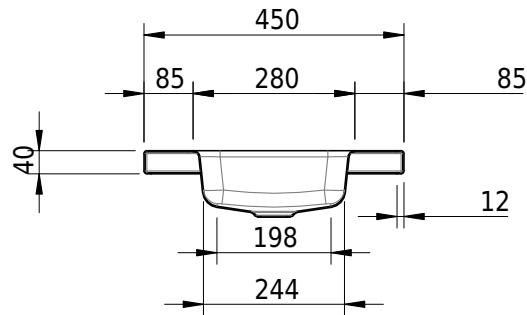

Massskizze

Schmidlin MERO MINI Aufsatzbecken

45 x 32 x 4 cm

ohne Überlauf, inkl. Befestigungzubehör

Artikel-Nr.: 2504-0001

Optionen

- Farbklasse: I,II,III,IV,V [FA0_ _]
- GLASUR PLUS [OV01]

Zubehör

Ab- und Überlaufgarnituren

- Schaftventil 1¼, inkl. Deckel verchromt, nicht verschliessbar
- Schmidlin Schaftventil 1 1/4", inkl. Deckel alpinweiss matt, emailliert, nicht verschliessbar
- Schmidlin Schaftventil 1 1/4", inkl. Deckel emailliert, nicht verschliessbar
- Schmidlin Schaftventil 1 1/4", inkl. Deckel emailliert, übrige Farben, nicht verschliessbar