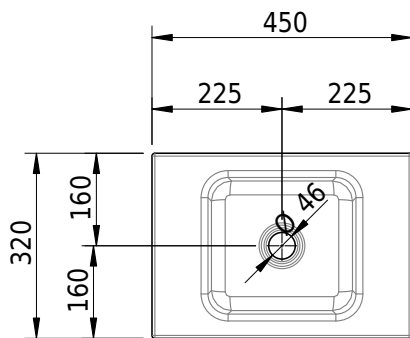

Massskizze

Schmidlin MERO MINI Aufsatzbecken

45 x 32 x 4 cm

ohne Überlauf, inkl. Befestigungzubehör

Artikel-Nr.: 2504-0001

Optionen

- Farbklasse: I,II,III,IV,V [FA0_ _]
- GLASUR PLUS [OV01]

Zubehör**Ab- und Überlaufgarnituren**

- Schaftventil 1¼, inkl. Deckel verchromt, nicht verschliessbar
- Schmidlin Schaftventil 1 1/4", inkl. Deckel alpinweiss matt, emailliert, nicht verschliessbar
- Schmidlin Schaftventil 1 1/4", inkl. Deckel emailliert, nicht verschliessbar
- Schmidlin Schaftventil 1 1/4", inkl. Deckel emailliert, übrige Farben, nicht verschliessbar