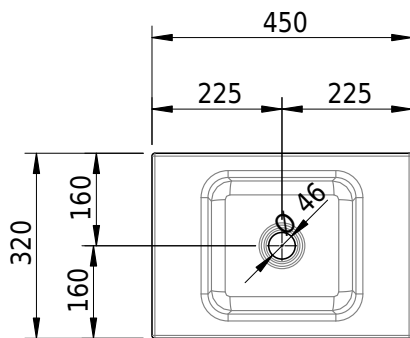

Massskizze

Schmidlin MERO MINI Aufsatzbecken

45 x 32 x 4 cm

ohne Überlauf, inkl. Befestigungzubehör

Artikel-Nr.: 2504-0001

Optionen

- Farbklasse: I,II,III,IV,V [FA0_ _]
- GLASUR PLUS [OV01]

Zubehör

Ab- und Überlaufgarnituren

- Schaftventil 1¼, inkl. Deckel verchromt, nicht verschliessbar
- Schmidlin Schaftventil 1 1/4", inkl. Deckel alpinweiss matt, emailliert, nicht verschliessbar
- Schmidlin Schaftventil 1 1/4", inkl. Deckel emailliert, nicht verschliessbar
- Schmidlin Schaftventil 1 1/4", inkl. Deckel emailliert, übrige Farben, nicht verschliessbar