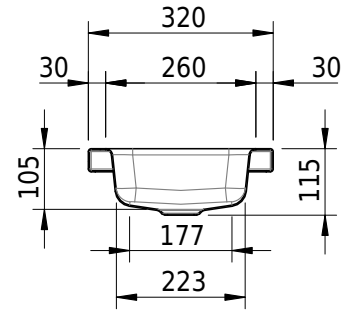

Massskizze

Schmidlin MERO MINI Aufsatzbecken

45 x 32 x 4 cm

ohne Überlauf, inkl. Befestigungszubehör

Artikel-Nr.: 2504-0001

Optionen

- Farbklasse: I,II,III,IV,V [FA0_ _ _]
- GLASUR PLUS [OV01]

Zubehör

Ab- und Überlaufgarnituren

- Schaftventil 1¼, inkl. Deckel verchromt, nicht verschliessbar
- Schmidlin Schaftventil 1 1/4", inkl. Deckel alpinweiss matt, emailliert, nicht verschliessbar
- Schmidlin Schaftventil 1 1/4", inkl. Deckel emailliert, nicht verschliessbar
- Schmidlin Schaftventil 1 1/4", inkl. Deckel emailliert, übrige Farben, nicht verschliessbar