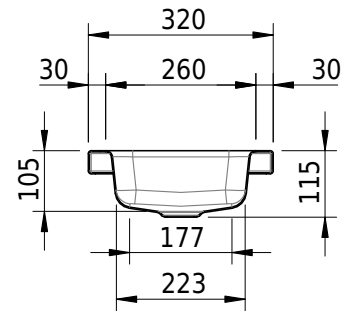

Massskizze

Schmidlin MERO MINI Aufsatzbecken

45 x 32 x 4 cm

ohne Überlauf, inkl. Befestigungzubehör

Artikel-Nr.: 2504-0001

Optionen

- Farbklasse: I,II,III,IV,V [FA0_ _]
- GLASUR PLUS [OV01]

Zubehör

Ab- und Überlaufgarnituren

- Schaftventil 1¼, inkl. Deckel verchromt, nicht verschliessbar
- Schmidlin Schaftventil 1 1/4", inkl. Deckel alpinweiss matt, emailliert, nicht verschliessbar
- Schmidlin Schaftventil 1 1/4", inkl. Deckel emailliert, nicht verschliessbar
- Schmidlin Schaftventil 1 1/4", inkl. Deckel emailliert, übrige Farben, nicht verschliessbar