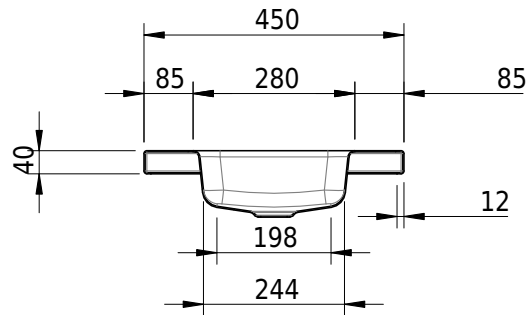

## Massskizze

**Schmidlin MERO MINI Aufsatzbecken**

45 x 32 x 4 cm

ohne Überlauf, inkl. Befestigungzubehör

Artikel-Nr.: 2504-0001

**Optionen**

- Farbklasse: I,II,III,IV,V [FA0\_ \_ \_]
- GLASUR PLUS [OV01]

**Zubehör****Ab- und Überlaufgarnituren**

- Schaftventil 1¼, inkl. Deckel verchromt, nicht verschliessbar
- Schmidlin Schaftventil 1 1/4", inkl. Deckel alpinweiss matt, emailliert, nicht verschliessbar
- Schmidlin Schaftventil 1 1/4", inkl. Deckel emailliert, nicht verschliessbar
- Schmidlin Schaftventil 1 1/4", inkl. Deckel emailliert, übrige Farben, nicht verschliessbar