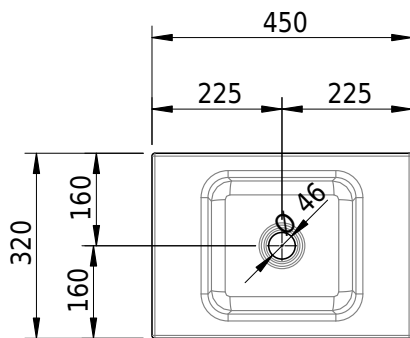

# Schmidlin MERO MINI Aufsatzbecken

45 x 32 x 4 cm

ohne Überlauf, inkl. Befestigungzubehör

Artikel-Nr.: 2504-0001