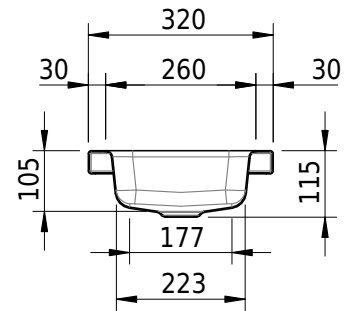

Massskizze

Schmidlin MERO MINI Aufsatzbecken

45 x 32 x 4 cm

ohne Überlauf, inkl. Befestigungzubehör

Artikel-Nr.: 2504-0001

Optionen

- Farbklasse: I,II,III,IV,V [FA0_ _]
- GLASUR PLUS [OV01]

Zubehör**Ab- und Überlaufgarnituren**

- Schaftventil 1¼, inkl. Deckel verchromt, nicht verschliessbar
- Schmidlin Schaftventil 1 1/4", inkl. Deckel alpinweiss matt, emailliert, nicht verschliessbar
- Schmidlin Schaftventil 1 1/4", inkl. Deckel emailliert, nicht verschliessbar
- Schmidlin Schaftventil 1 1/4", inkl. Deckel emailliert, übrige Farben, nicht verschliessbar