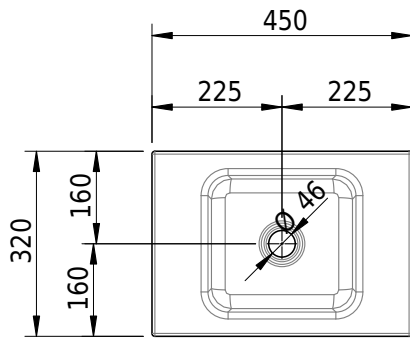

Massskizze

Schmidlin MERO MINI Aufsatzbecken

45 x 32 x 4 cm

ohne Überlauf, inkl. Befestigungszubehör

Artikel-Nr.: 2504-0001

Optionen

- Farbklasse: I,II,III,IV,V [FA0_ _ _]
- GLASUR PLUS [OV01]

Zubehör

Ab- und Überlaufgarnituren

- Schaftventil 1¼, inkl. Deckel verchromt, nicht verschliessbar
- Schmidlin Schaftventil 1 1/4", inkl. Deckel alpinweiss matt, emailliert, nicht verschliessbar
- Schmidlin Schaftventil 1 1/4", inkl. Deckel emailliert, nicht verschliessbar
- Schmidlin Schaftventil 1 1/4", inkl. Deckel emailliert, übrige Farben, nicht verschliessbar