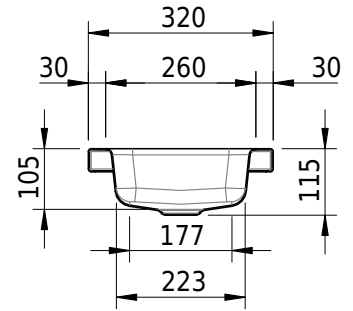

# Schmidlin MERO MINI Aufsatzbecken

45 x 32 x 4 cm

ohne Überlauf, inkl. Befestigungzubehör

Artikel-Nr.: 2504-0001