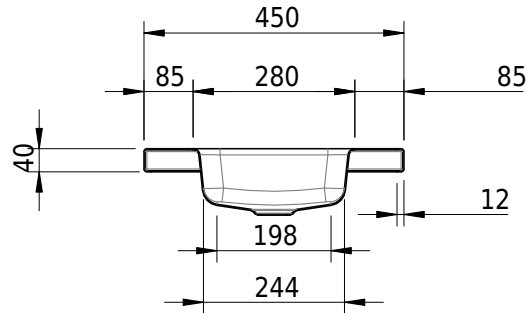

# Schmidlin MERO MINI Aufsatzbecken

45 x 32 x 4 cm

ohne Überlauf, inkl. Befestigungzubehör

Artikel-Nr.: 2504-0001