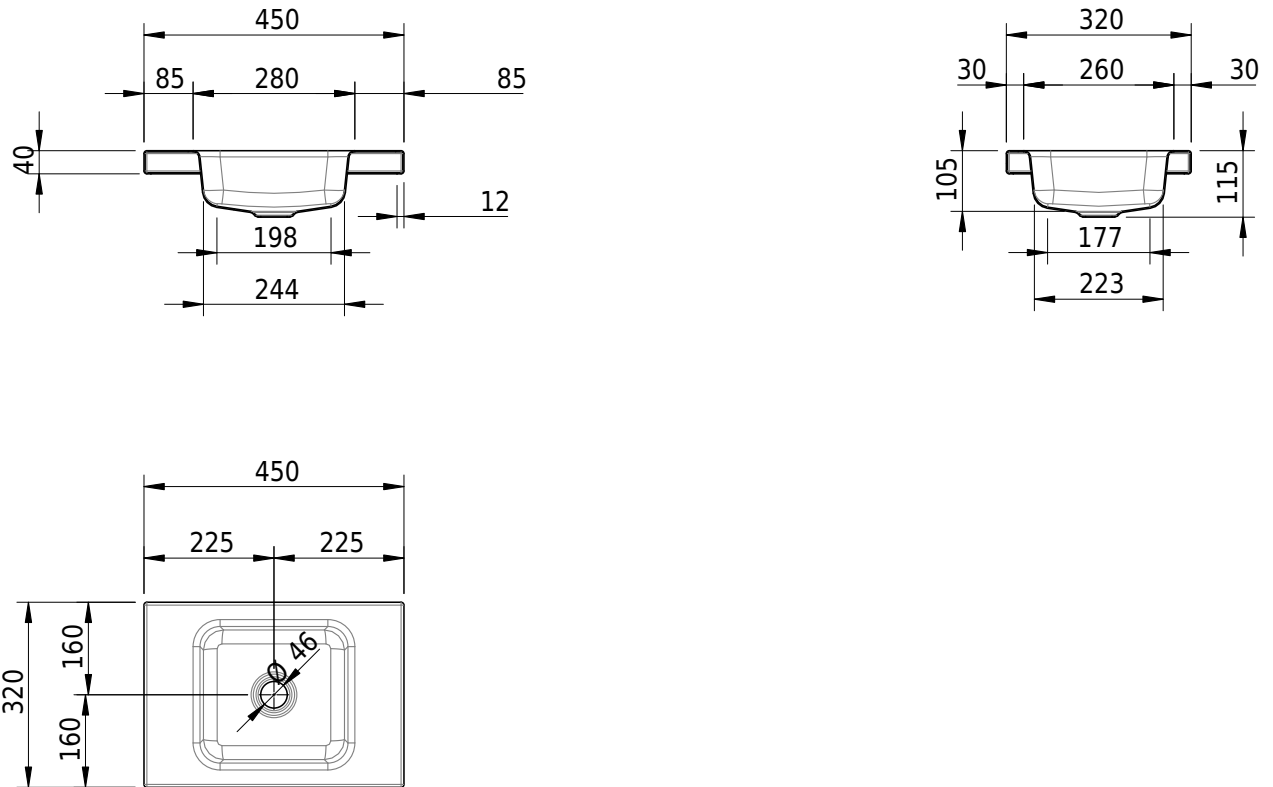

Massskizze

Schmidlin MERO MINI Aufsatzbecken

45 x 32 x 4 cm

ohne Überlauf, inkl. Befestigungzubehör

Artikel-Nr.: 2504-0001

Optionen

- Farbklasse: I,II,III,IV,V [FA0_ _]
- GLASUR PLUS [OV01]

Zubehör

Ab- und Überlaufgarnituren

- Schaftventil 1¼, inkl. Deckel verchromt, nicht verschliessbar
- Schmidlin Schaftventil 1 1/4", inkl. Deckel alpinweiss matt, emailliert, nicht verschliessbar
- Schmidlin Schaftventil 1 1/4", inkl. Deckel emailliert, nicht verschliessbar
- Schmidlin Schaftventil 1 1/4", inkl. Deckel emailliert, übrige Farben, nicht verschliessbar