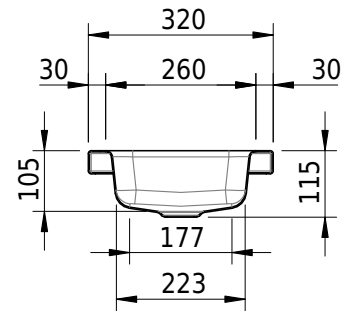

# Schmidlin MERO MINI Aufsatzbecken

45 x 32 x 4 cm

ohne Überlauf, inkl. Befestigungzubehör

Artikel-Nr.: 2504-0001