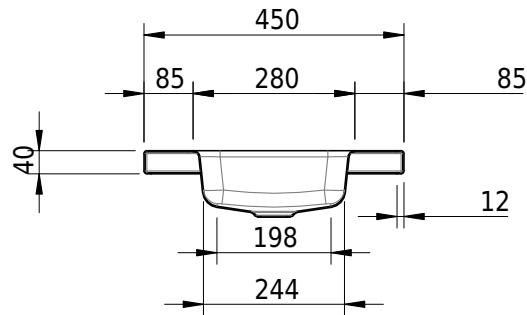

# Schmidlin MERO MINI Aufsatzbecken

45 x 32 x 4 cm

ohne Überlauf, inkl. Befestigungzubehör

Artikel-Nr.: 2504-0001