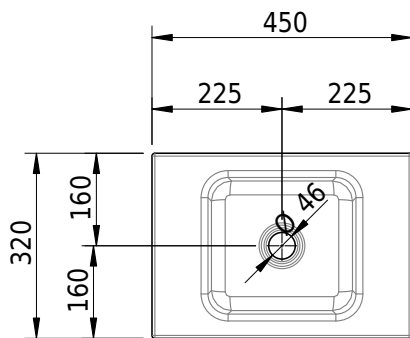

## Massskizze

**Schmidlin MERO MINI Aufsatzbecken**

45 x 32 x 4 cm

ohne Überlauf, inkl. Befestigungzubehör

Artikel-Nr.: 2504-0001

**Optionen**

- Farbklasse: I,II,III,IV,V [FA0\_ \_ \_]
- GLASUR PLUS [OV01]

**Zubehör****Ab- und Überlaufgarnituren**

- Schaftventil 1¼, inkl. Deckel verchromt, nicht verschliessbar
- Schmidlin Schaftventil 1 1/4", inkl. Deckel alpinweiss matt, emailliert, nicht verschliessbar
- Schmidlin Schaftventil 1 1/4", inkl. Deckel emailliert, nicht verschliessbar
- Schmidlin Schaftventil 1 1/4", inkl. Deckel emailliert, übrige Farben, nicht verschliessbar