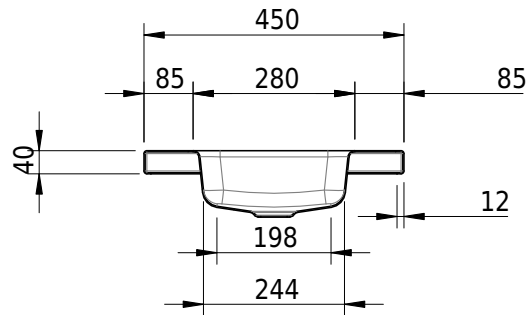

Massskizze

Schmidlin MERO MINI Aufsatzbecken

45 x 32 x 4 cm

ohne Überlauf, inkl. Befestigungzubehör

Artikel-Nr.: 2504-0001

Optionen

- Farbklasse: I,II,III,IV,V [FA0_ _]
- GLASUR PLUS [OV01]

Zubehör**Ab- und Überlaufgarnituren**

- Schaftventil 1¼, inkl. Deckel verchromt, nicht verschliessbar
- Schmidlin Schaftventil 1 1/4", inkl. Deckel alpinweiss matt, emailliert, nicht verschliessbar
- Schmidlin Schaftventil 1 1/4", inkl. Deckel emailliert, nicht verschliessbar
- Schmidlin Schaftventil 1 1/4", inkl. Deckel emailliert, übrige Farben, nicht verschliessbar