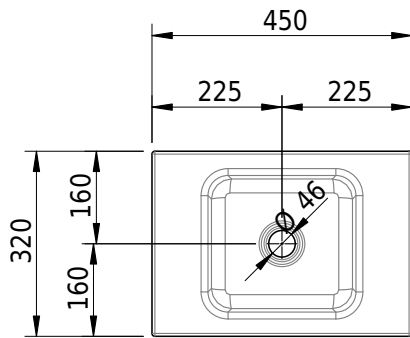

# Schmidlin MERO MINI Aufsatzbecken

45 x 32 x 4 cm

ohne Überlauf, inkl. Befestigungzubehör

Artikel-Nr.: 2504-0001