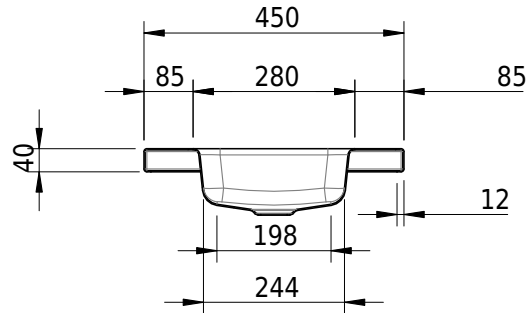

Massskizze

Schmidlin MERO MINI Aufsatzbecken

45 x 32 x 4 cm

ohne Überlauf, inkl. Befestigungszubehör

Artikel-Nr.: 2504-0001

Optionen

- Farbklasse: I,II,III,IV,V [FA0_ _ _]
- GLASUR PLUS [OV01]

Zubehör

Ab- und Überlaufgarnituren

- Schaftventil 1¼, inkl. Deckel verchromt, nicht verschliessbar
- Schmidlin Schaftventil 1 1/4", inkl. Deckel alpinweiss matt, emailliert, nicht verschliessbar
- Schmidlin Schaftventil 1 1/4", inkl. Deckel emailliert, nicht verschliessbar
- Schmidlin Schaftventil 1 1/4", inkl. Deckel emailliert, übrige Farben, nicht verschliessbar