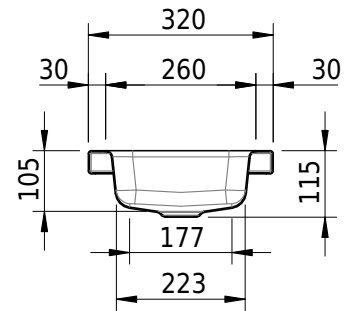

## Massskizze

**Schmidlin MERO MINI Aufsatzbecken**

45 x 32 x 4 cm

ohne Überlauf, inkl. Befestigungzubehör

Artikel-Nr.: 2504-0001

**Optionen**

- Farbklasse: I,II,III,IV,V [FA0\_ \_ \_]
- GLASUR PLUS [OV01]

**Zubehör****Ab- und Überlaufgarnituren**

- Schaftventil 1¼, inkl. Deckel verchromt, nicht verschliessbar
- Schmidlin Schaftventil 1 1/4", inkl. Deckel alpinweiss matt, emailliert, nicht verschliessbar
- Schmidlin Schaftventil 1 1/4", inkl. Deckel emailliert, nicht verschliessbar
- Schmidlin Schaftventil 1 1/4", inkl. Deckel emailliert, übrige Farben, nicht verschliessbar