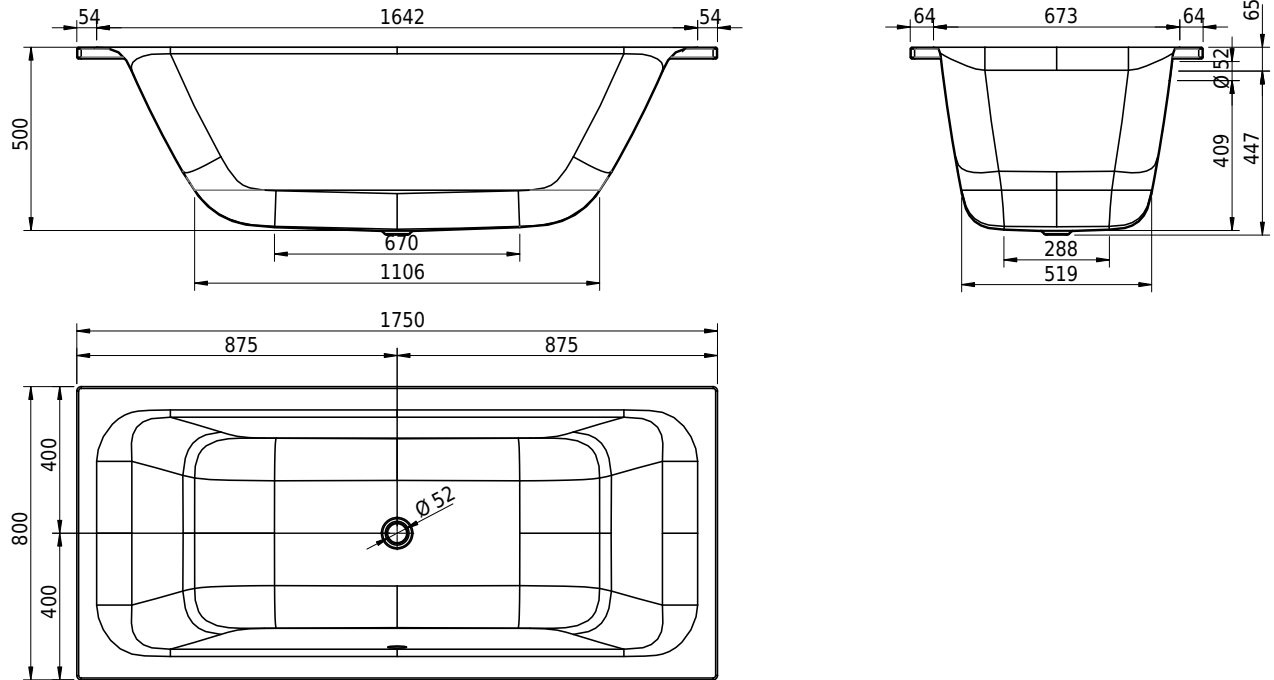

Massskizze

Schmidlin ARIA 50

175 x 80 x 50 cm

Randhöhe 30 mm

Artikel-Nr.: 2501-0001

Optionen

- Farbklasse: I,II,III,IV [FA0_ _ _]
- Mit Zargen [Z_ _ _ _]
- ANTIGLISS PRO
- GLASUR PLUS [OV01]
- Griff SAFE (1 Stück) [GFT_02]
- Lochbohrung für Schmidlin TOUCH CONTROL [AT0001]
- Scharfkantige Ecke (Radius 5 mm) [EA_ _ 04]
- Geschnittene Ecke [EA_ _ 03]
- Abgerundete Ecke [EA_ _ 02]
- Einlaufgarnitur Schmidlin SPLASH [SP_ _ _]
- Schmidlin SOUNDBOX
- Spezialanfertigung
- Mit Zargenlöcher [ZL01]