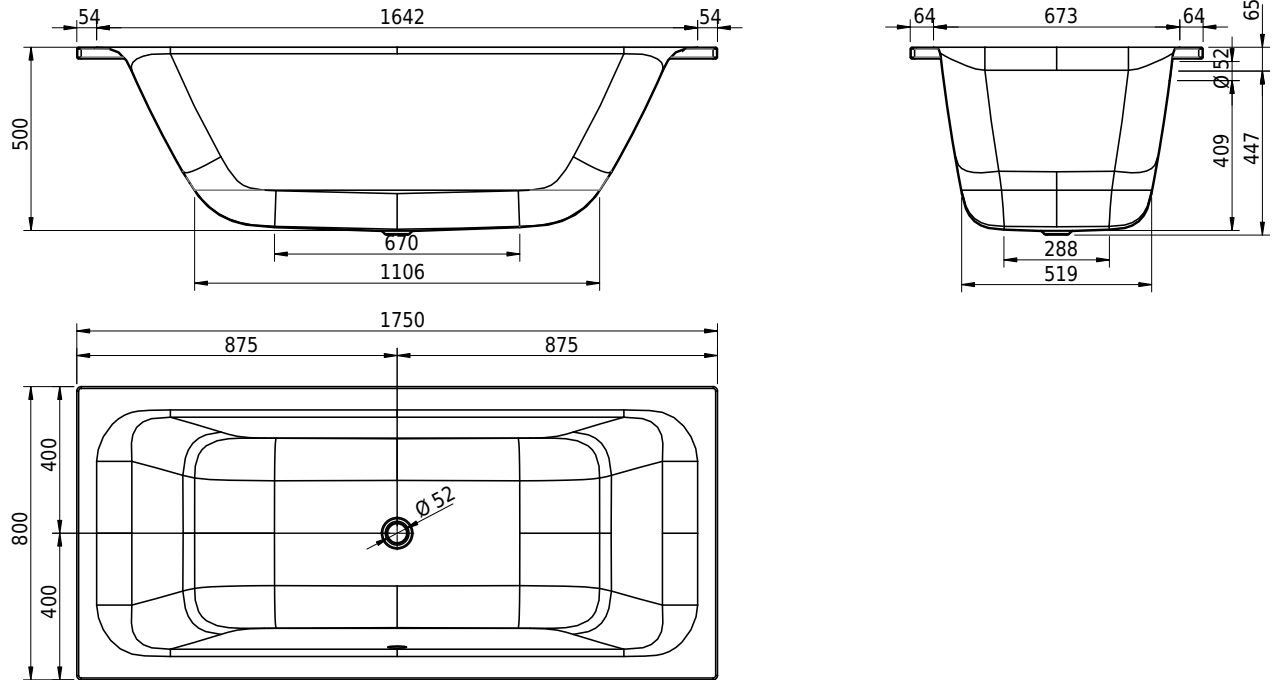

Massskizze

Schmidlin ARIA 50

175 x 80 x 50 cm

Randhöhe 30 mm

Artikel-Nr.: 2501-0001

ST-Nr.: 1111699.100

Optionen

- Farbklasse: I,II,III,IV [FA0_ _ _]
- Mit Zargen [Z_ _ _ _]
- ANTIGLISS PRO
- GLASUR PLUS [OV01]
- Griff SAFE (1 Stück) [GFT_02]
- Lochbohrung für Schmidlin TOUCH CONTROL [AT0001]
- Scharfkantige Ecke (Radius 5 mm) [EA_ _ 04]
- Geschnittene Ecke [EA_ _ 03]
- Abgerundete Ecke [EA_ _ 02]
- Einlaufgarnitur Schmidlin SPLASH [SP_ _ _]
- Schmidlin SOUNDBOX
- Spezialanfertigung
- Mit Zargenlöcher [ZL01]

Whirlsysteme

- Schmidlin JET [WS01]
- Schmidlin SPA [WS02]
- Schmidlin JET+SPA [WS03]
- Schmidlin SILENT [WS04]
- Schmidlin AQUA SILENT [WS06]
- Schmidlin HYDRO SILK

Zubehör

- Schmidlin Badewannen-Montagesystem (SIA 181)
- Schmidlin Badewannen-Montagesystem (SIA 181), mit Dichtband
- Schmidlin INFINITY Badewannenträger (SIA 181)
- Schmidlin Schürzensets (SIA 181)
- Schmidlin Vormauerungsband (SIA 181), Rolle zu 3 m
- Schmidlin Zargen-Montagewinkel (SIA 181), Satz (4 Stück)
- Zargengummiprofil

Ab- und Überlaufgarnituren

- Schmidlin HIGH FIVE 52
- Schmidlin HIGH FIVE 52 TRIO
- Schmidlin SPRING 50
- Viega Multiplex
- Viega Multiplex Trio