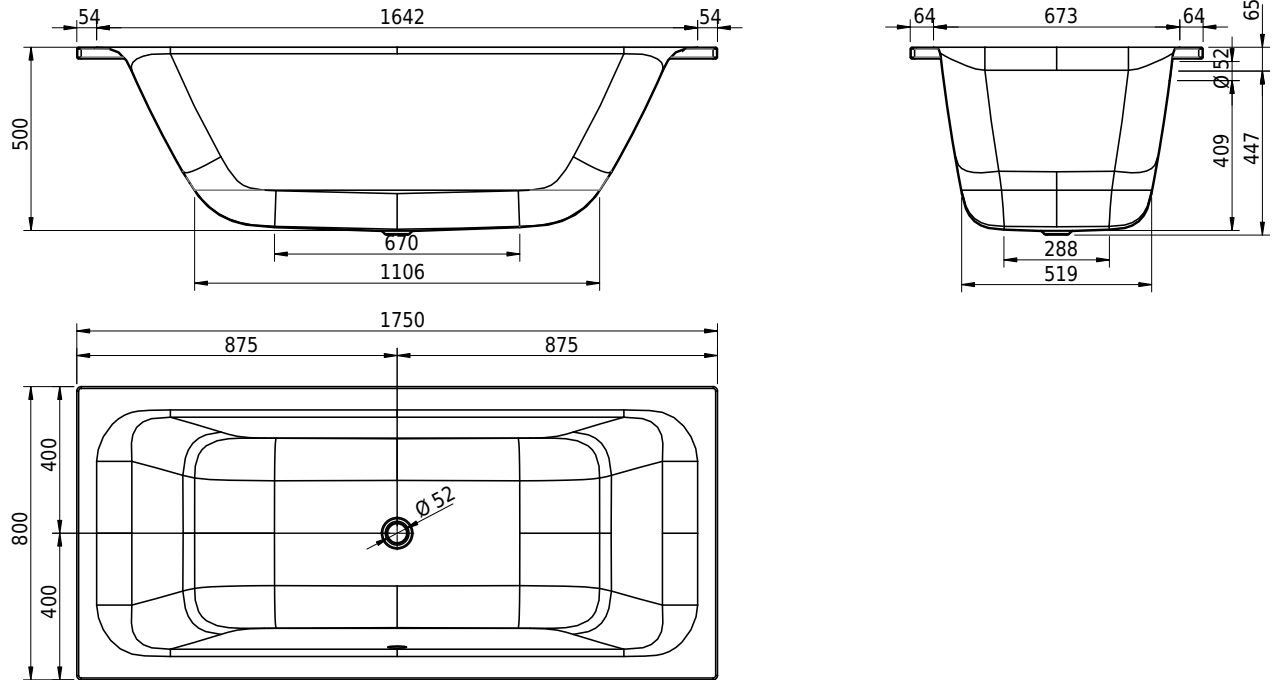

# Schmidlin ARIA 50

175 x 80 x 50 cm

Randhöhe 30 mm

Artikel-Nr.: 2501-0001

ST-Nr.: 1111699.100