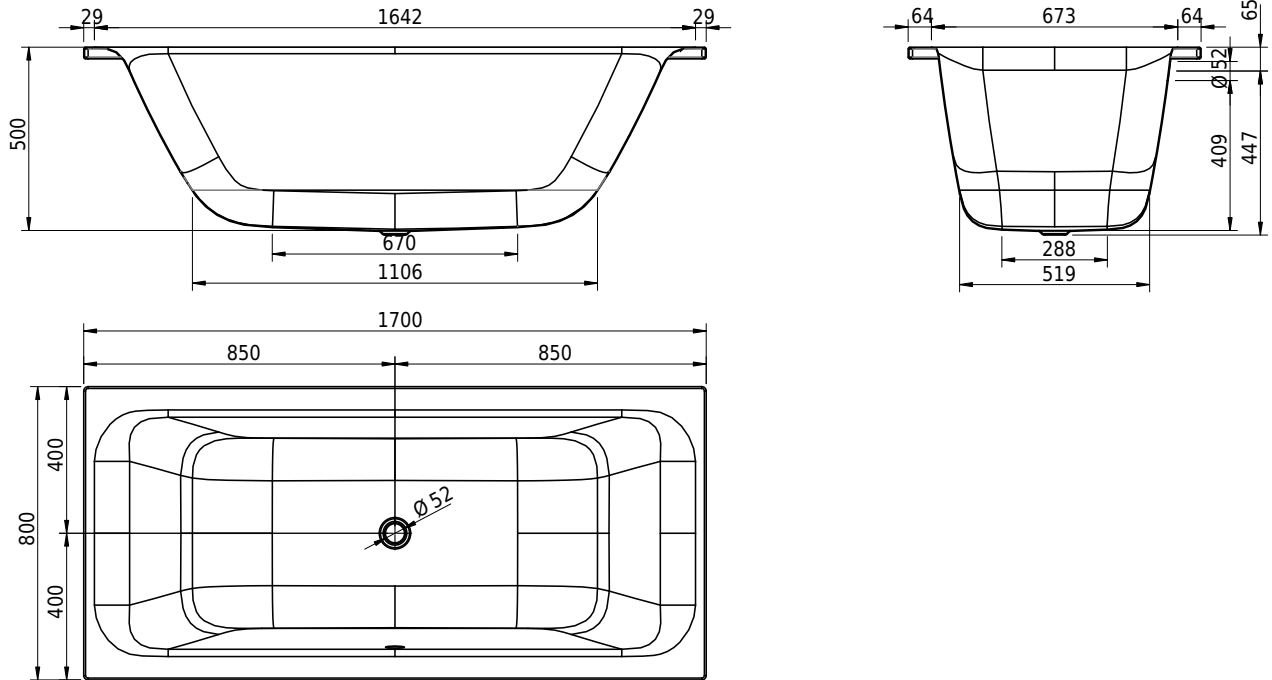

Massskizze

Schmidlin ARIA 50

170 x 80 x 50 cm

Randhöhe 30 mm

Artikel-Nr.: 2500-0001

ST-Nr.: 1111696.100

Optionen

- Farbklasse: I,II,III,IV [FA0_ _ _]
- Mit Zargen [Z_ _ _ _]
- ANTIGLISS PRO
- GLASUR PLUS [OV01]
- Griff SAFE (1 Stück) [GFT_02]
- Lochbohrung für Schmidlin TOUCH CONTROL [AT0001]
- Scharfkantige Ecke (Radius 5 mm) [EA_ _ 04]
- Geschnittene Ecke [EA_ _ 03]
- Abgerundete Ecke [EA_ _ 02]
- Schmidlin SOUNDBOX
- Spezialanfertigung
- Mit Zargenlöcher [ZL01]