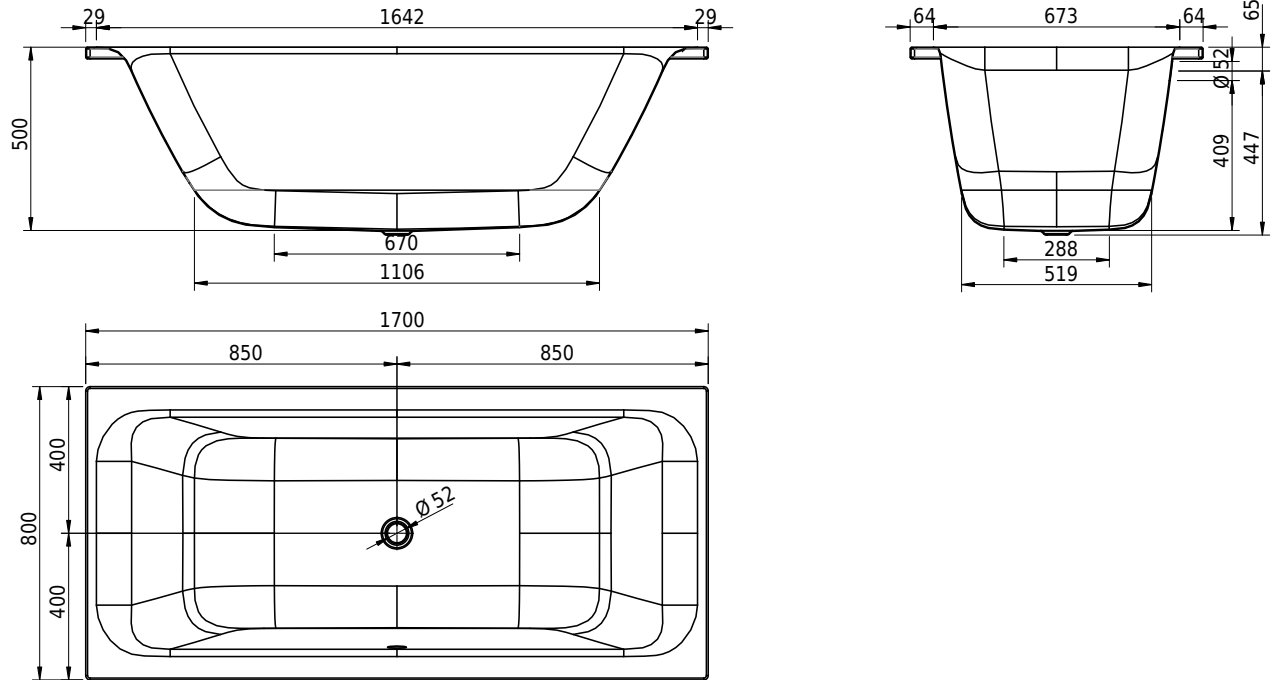

# Schmidlin ARIA 50

170 x 80 x 50 cm

Randhöhe 30 mm

Artikel-Nr.: 2500-0001

ST-Nr.: 1111696.100