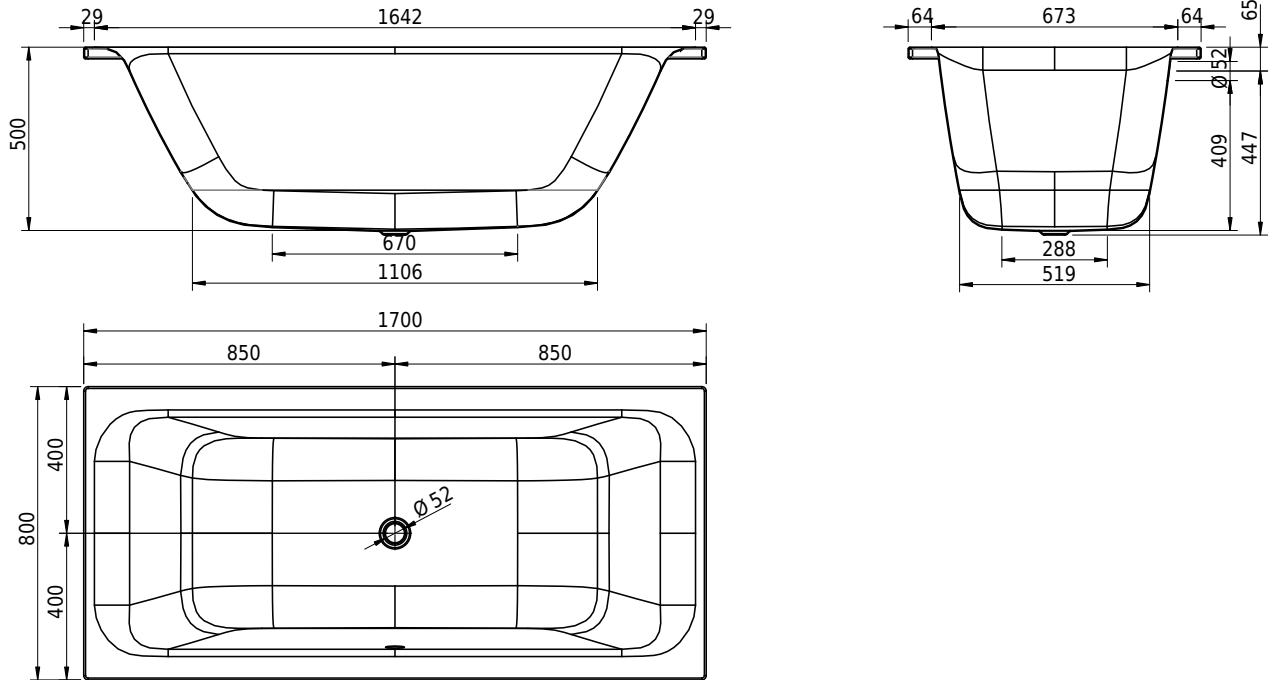

Massskizze

Schmidlin ARIA 50

170 x 80 x 50 cm

Randhöhe 30 mm

Artikel-Nr.: 2500-0001

Optionen

- Farbklasse: I,II,III,IV [FA0_ _ _]
- Mit Zargen [Z_ _ _ _]
- ANTIGLISS PRO
- GLASUR PLUS [OV01]
- Griff SAFE (1 Stück) [GFT_02]
- Lochbohrung für Schmidlin TOUCH CONTROL [AT0001]
- Scharfkantige Ecke (Radius 5 mm) [EA_ _ 04]
- Geschnittene Ecke [EA_ _ 03]
- Abgerundete Ecke [EA_ _ 02]
- Schmidlin SOUNDBOX
- Spezialanfertigung
- Mit Zargenlöcher [ZL01]

Whirlsysteme

- Schmidlin JET [WS01]
- Schmidlin SPA [WS02]
- Schmidlin JET+SPA [WS03]
- Schmidlin SILENT [WS04]
- Schmidlin AQUA SILENT [WS06]
- Schmidlin HYDRO SILK

Zubehör

- Schmidlin Badewannen-Montagesystem (SIA 181)
- Schmidlin Badewannen-Montagesystem (SIA 181), mit Dichtband
- Schmidlin INFINITY Badewannenträger (SIA 181)
- Schmidlin Schürzensets (SIA 181)
- Schmidlin Vormauerungsband (SIA 181), Rolle zu 3 m
- Schmidlin Zargen-Montagewinkel (SIA 181), Satz (4 Stück)
- Zargengummiprofil

Ab- und Überlaufgarnituren

- Schmidlin HIGH FIVE 52
- Schmidlin HIGH FIVE 52 TRIO
- Schmidlin SPRING 50
- Viega Multiplex
- Viega Multiplex Trio