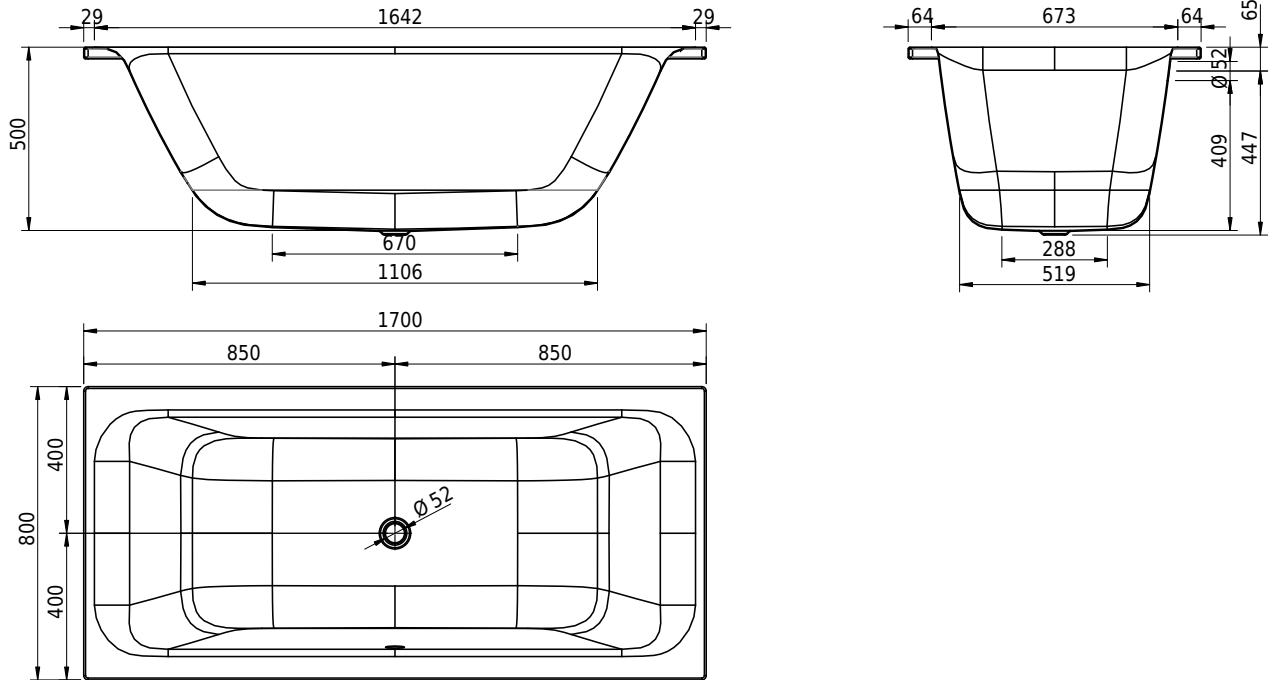

# Schmidlin ARIA 50

170 x 80 x 50 cm

Randhöhe 30 mm

Artikel-Nr.: 2500-0001