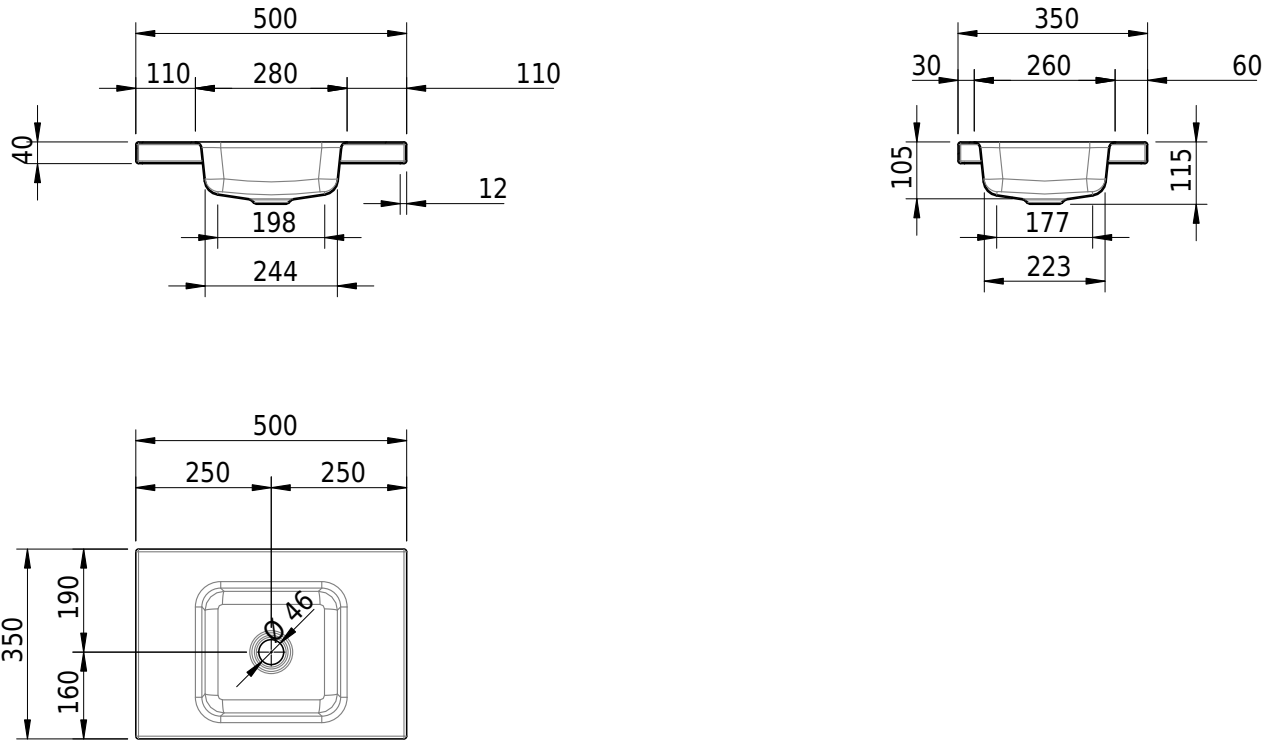

Massskizze

Schmidlin MERO MINI Aufsatzbecken

50 x 35 x 4 cm

ohne Überlauf, inkl. Befestigungzubehör

Artikel-Nr.: 2499-0001

Optionen

- Farbklasse: I,II,III,IV,V [FA0_ _]
- GLASUR PLUS [OV01]

Zubehör

Ab- und Überlaufgarnituren

- Schaftventil 1¼, inkl. Deckel verchromt, nicht verschliessbar
- Schmidlin Schaftventil 1 1/4", inkl. Deckel alpinweiss matt, emailliert, nicht verschliessbar
- Schmidlin Schaftventil 1 1/4", inkl. Deckel emailliert, nicht verschliessbar
- Schmidlin Schaftventil 1 1/4", inkl. Deckel emailliert, übrige Farben, nicht verschliessbar