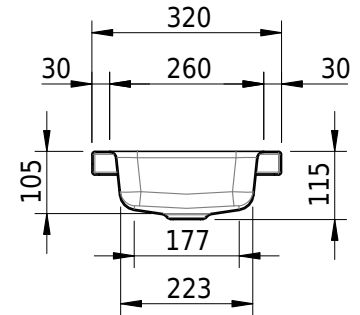

Massskizze

Schmidlin MERO MINI Aufsatzbecken

40 x 32 x 4 cm

ohne Überlauf, inkl. Befestigungzubehör

Artikel-Nr.: 2498-0003

Optionen

- Farbklasse: I,II,III,IV,V [FA0_ _]
- GLASUR PLUS [OV01]
- Schmidlin GreenSteel