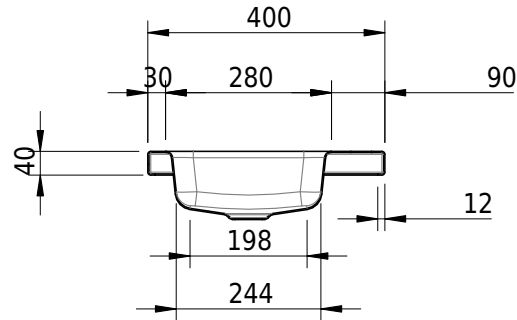

Massskizze

Schmidlin MERO MINI Aufsatzbecken

40 x 32 x 4 cm

ohne Überlauf, inkl. Befestigungzubehör

Artikel-Nr.: 2498-0003

Optionen

- Farbklasse: I,II,III,IV,V [FA0_ _]
- GLASUR PLUS [OV01]
- Schmidlin GreenSteel

Zubehör

- Verstärkungsflansch für Armaturenmontage

Ab- und Überlaufgarnituren

- Schaftventil 1/4", inkl. Deckel verchromt, nicht verschliessbar
- Schmidlin Schaftventil 1 1/4", inkl. Deckel alpinweiss matt, emailliert, nicht verschliessbar
- Schmidlin Schaftventil 1 1/4", inkl. Deckel emailliert, nicht verschliessbar
- Schmidlin Schaftventil 1 1/4", inkl. Deckel emailliert, übrige Farben, nicht verschliessbar