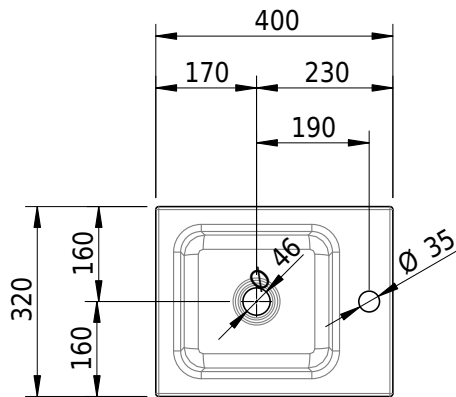

Massskizze

Schmidlin MERO MINI Aufsatzbecken

40 x 32 x 4 cm

ohne Überlauf, inkl. Befestigungzubehör

Artikel-Nr.: 2498-0003

Optionen

- Farbklasse: I,II,III,IV,V [FA0_ _ _]
- GLASUR PLUS [OV01]
- Schmidlin GreenSteel

Zubehör

- Verstärkungsflansch für Armaturenmontage

Ab- und Überlaufgarnituren

- Schaftventil 1/4", inkl. Deckel verchromt, nicht verschliessbar
- Schmidlin Schaftventil 1 1/4", inkl. Deckel alpinweiss matt, emailliert, nicht verschliessbar
- Schmidlin Schaftventil 1 1/4", inkl. Deckel emailliert, nicht verschliessbar
- Schmidlin Schaftventil 1 1/4", inkl. Deckel emailliert, übrige Farben, nicht verschliessbar