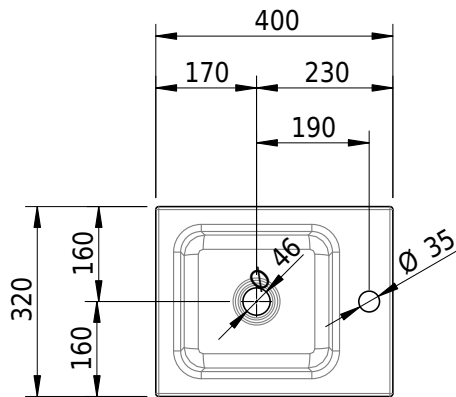

Massskizze

Schmidlin MERO MINI Aufsatzbecken

40 x 32 x 4 cm

ohne Überlauf, inkl. Befestigungzubehör

Artikel-Nr.: 2498-0003

Optionen

- Farbklasse: I,II,III,IV,V [FA0_ _]
- GLASUR PLUS [OV01]
- Schmidlin GreenSteel

Zubehör

- Verstärkungsflansch für Armaturenmontage

Ab- und Überlaufgarnituren

- Schaftventil 1/4", inkl. Deckel verchromt, nicht verschliessbar
- Schmidlin Schaftventil 1 1/4", inkl. Deckel alpinweiss matt, emailliert, nicht verschliessbar
- Schmidlin Schaftventil 1 1/4", inkl. Deckel emailliert, nicht verschliessbar
- Schmidlin Schaftventil 1 1/4", inkl. Deckel emailliert, übrige Farben, nicht verschliessbar