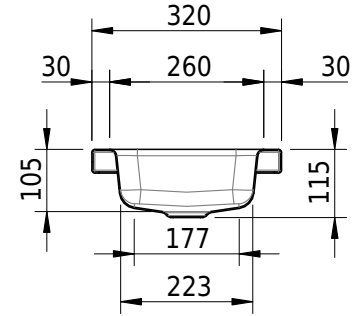

Massskizze

Schmidlin MERO MINI Aufsatzbecken

40 x 32 x 4 cm

ohne Überlauf, inkl. Befestigungzubehör

Artikel-Nr.: 2498-0003

Optionen

- Farbklasse: I,II,III,IV,V [FA0_ _]
- GLASUR PLUS [OV01]
- Schmidlin GreenSteel