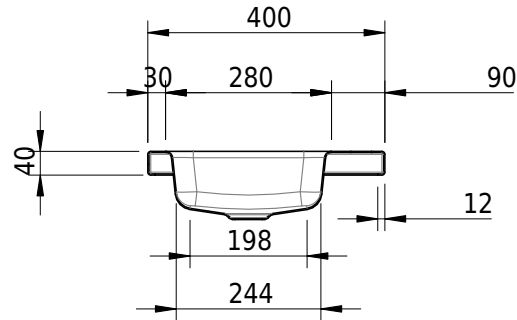

Massskizze

Schmidlin MERO MINI Aufsatzbecken

40 x 32 x 4 cm

ohne Überlauf, inkl. Befestigungzubehör

Artikel-Nr.: 2498-0003

Optionen

- Farbklasse: I,II,III,IV,V [FA0_ _]
- GLASUR PLUS [OV01]
- Schmidlin GreenSteel

Zubehör

- Verstärkungsflansch für Armaturenmontage

Ab- und Überlaufgarnituren

- Schaftventil 1¼, inkl. Deckel verchromt, nicht verschliessbar
- Schmidlin Schaftventil 1 1/4", inkl. Deckel alpinweiss matt, emailliert, nicht verschliessbar
- Schmidlin Schaftventil 1 1/4", inkl. Deckel emailliert, nicht verschliessbar
- Schmidlin Schaftventil 1 1/4", inkl. Deckel emailliert, übrige Farben, nicht verschliessbar