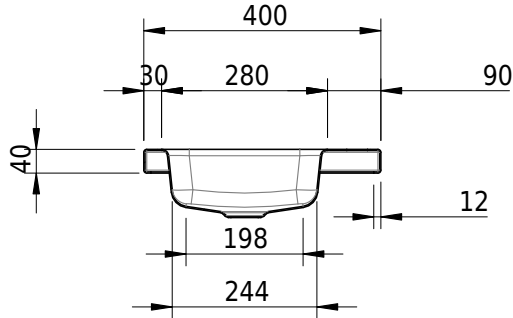

Massskizze

Schmidlin MERO MINI Aufsatzbecken

40 x 32 x 4 cm

ohne Überlauf, inkl. Befestigungzubehör

Artikel-Nr.: 2498-0003

Optionen

- Farbklasse: I,II,III,IV,V [FA0_ _]
- GLASUR PLUS [OV01]
- Schmidlin GreenSteel

Zubehör

- Verstärkungsflansch für Armaturenmontage

Ab- und Überlaufgarnituren

- Schaftventil 1/4", inkl. Deckel verchromt, nicht verschliessbar
- Schmidlin Schaftventil 1 1/4", inkl. Deckel alpinweiss matt, emailliert, nicht verschliessbar
- Schmidlin Schaftventil 1 1/4", inkl. Deckel emailliert, nicht verschliessbar
- Schmidlin Schaftventil 1 1/4", inkl. Deckel emailliert, übrige Farben, nicht verschliessbar