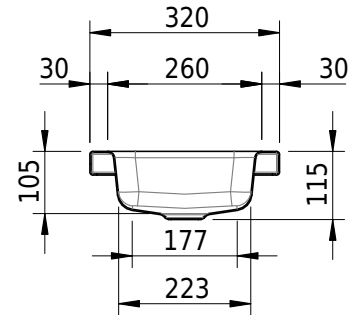

Massskizze

Schmidlin MERO MINI Aufsatzbecken

40 x 32 x 4 cm

ohne Überlauf, inkl. Befestigungzubehör

Artikel-Nr.: 2498-0003

Optionen

- Farbklasse: I,II,III,IV,V [FA0_ _ _]
- GLASUR PLUS [OV01]
- Schmidlin GreenSteel