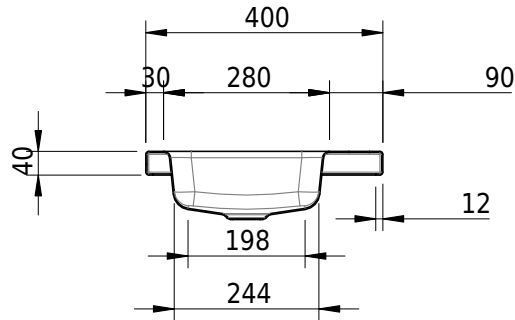

Massskizze

Schmidlin MERO MINI Aufsatzbecken

40 x 32 x 4 cm

ohne Überlauf, inkl. Befestigungzubehör

Artikel-Nr.: 2498-0003

Optionen

- Farbklasse: I,II,III,IV,V [FA0_ _ _]
- GLASUR PLUS [OV01]
- Schmidlin GreenSteel

Zubehör

- Verstärkungsflansch für Armaturenmontage

Ab- und Überlaufgarnituren

- Schaftventil 1/4", inkl. Deckel verchromt, nicht verschliessbar
- Schmidlin Schaftventil 1 1/4", inkl. Deckel alpinweiss matt, emailliert, nicht verschliessbar
- Schmidlin Schaftventil 1 1/4", inkl. Deckel emailliert, nicht verschliessbar
- Schmidlin Schaftventil 1 1/4", inkl. Deckel emailliert, übrige Farben, nicht verschliessbar