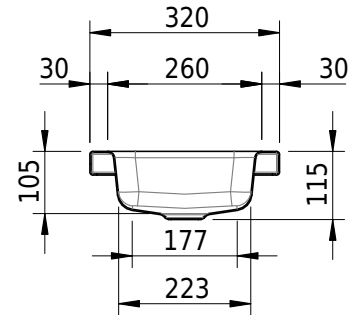

Massskizze

Schmidlin MERO MINI Aufsatzbecken

40 x 32 x 4 cm

ohne Überlauf, inkl. Befestigungzubehör

Artikel-Nr.: 2498-0003

Optionen

- Farbklasse: I,II,III,IV,V [FA0_ _]
- GLASUR PLUS [OV01]
- Schmidlin GreenSteel