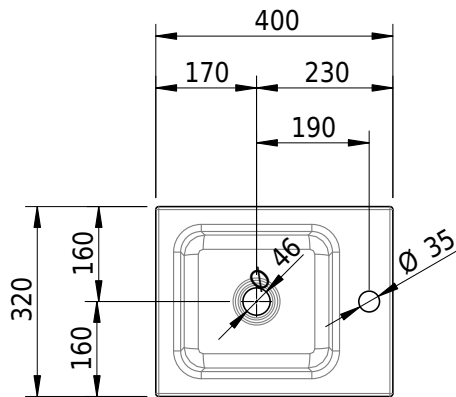

Massskizze

Schmidlin MERO MINI Aufsatzbecken

40 x 32 x 4 cm

ohne Überlauf, inkl. Befestigungzubehör

Artikel-Nr.: 2498-0003

Optionen

- Farbklasse: I,II,III,IV,V [FA0_ _]
- GLASUR PLUS [OV01]
- Schmidlin GreenSteel

Zubehör

- Verstärkungsflansch für Armaturenmontage

Ab- und Überlaufgarnituren

- Schaftventil 1¼, inkl. Deckel verchromt, nicht verschliessbar
- Schmidlin Schaftventil 1 1/4", inkl. Deckel alpinweiss matt, emailliert, nicht verschliessbar
- Schmidlin Schaftventil 1 1/4", inkl. Deckel emailliert, nicht verschliessbar
- Schmidlin Schaftventil 1 1/4", inkl. Deckel emailliert, übrige Farben, nicht verschliessbar