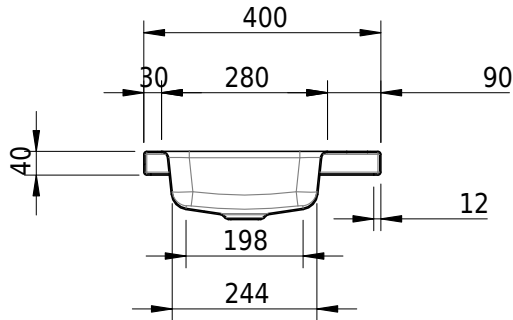

Massskizze

Schmidlin MERO MINI Aufsatzbecken

40 x 32 x 4 cm

ohne Überlauf, inkl. Befestigungzubehör

Artikel-Nr.: 2498-0003

Optionen

- Farbklasse: I,II,III,IV,V [FA0_ _]
- GLASUR PLUS [OV01]
- Schmidlin GreenSteel

Zubehör

- Verstärkungsflansch für Armaturenmontage

Ab- und Überlaufgarnituren

- Schaftventil 1/4", inkl. Deckel verchromt, nicht verschliessbar
- Schmidlin Schaftventil 1 1/4", inkl. Deckel alpinweiss matt, emailliert, nicht verschliessbar
- Schmidlin Schaftventil 1 1/4", inkl. Deckel emailliert, nicht verschliessbar
- Schmidlin Schaftventil 1 1/4", inkl. Deckel emailliert, übrige Farben, nicht verschliessbar