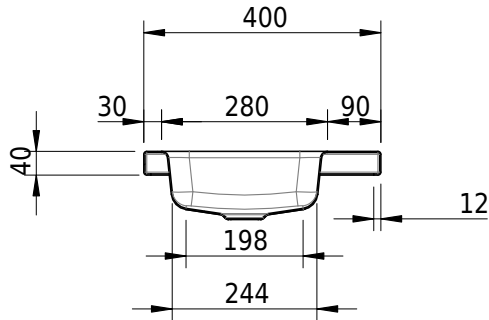

## Massskizze

**Schmidlin MERO MINI Aufsatzbecken**

40 x 32 x 4 cm

ohne Überlauf, inkl. Befestigungzubehör

Artikel-Nr.: 2498-0001

**Optionen**

- Farbklasse: I,II,III,IV,V [FA0\_ \_]
- GLASUR PLUS [OV01]

**Zubehör****Ab- und Überlaufgarnituren**

- Schaftventil 1¼, inkl. Deckel verchromt, nicht verschliessbar
- Schmidlin Schaftventil 1 1/4", inkl. Deckel alpinweiss matt, emailliert, nicht verschliessbar
- Schmidlin Schaftventil 1 1/4", inkl. Deckel emailliert, nicht verschliessbar
- Schmidlin Schaftventil 1 1/4", inkl. Deckel emailliert, übrige Farben, nicht verschliessbar