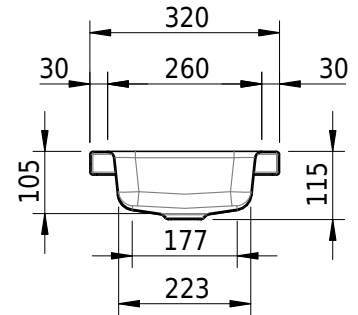

## Massskizze

**Schmidlin MERO MINI Aufsatzbecken**

40 x 32 x 4 cm

ohne Überlauf, inkl. Befestigungzubehör

Artikel-Nr.: 2498-0001

**Optionen**

- Farbklasse: I,II,III,IV,V [FA0\_ \_]
- GLASUR PLUS [OV01]

**Zubehör****Ab- und Überlaufgarnituren**

- Schaftventil 1¼, inkl. Deckel verchromt, nicht verschliessbar
- Schmidlin Schaftventil 1 1/4", inkl. Deckel alpinweiss matt, emailliert, nicht verschliessbar
- Schmidlin Schaftventil 1 1/4", inkl. Deckel emailliert, nicht verschliessbar
- Schmidlin Schaftventil 1 1/4", inkl. Deckel emailliert, übrige Farben, nicht verschliessbar