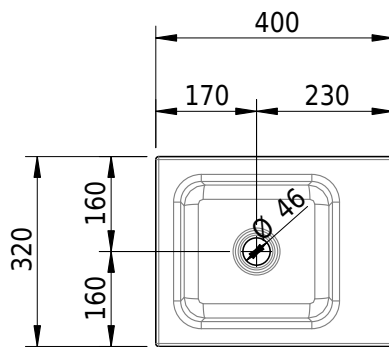

## Massskizze

**Schmidlin MERO MINI Aufsatzbecken**

40 x 32 x 4 cm

ohne Überlauf, inkl. Befestigungzubehör

Artikel-Nr.: 2498-0001

**Optionen**

- Farbklasse: I,II,III,IV,V [FA0\_ \_]
- GLASUR PLUS [OV01]

**Zubehör****Ab- und Überlaufgarnituren**

- Schaftventil 1¼, inkl. Deckel verchromt, nicht verschliessbar
- Schmidlin Schaftventil 1 1/4", inkl. Deckel alpinweiss matt, emailliert, nicht verschliessbar
- Schmidlin Schaftventil 1 1/4", inkl. Deckel emailliert, nicht verschliessbar
- Schmidlin Schaftventil 1 1/4", inkl. Deckel emailliert, übrige Farben, nicht verschliessbar