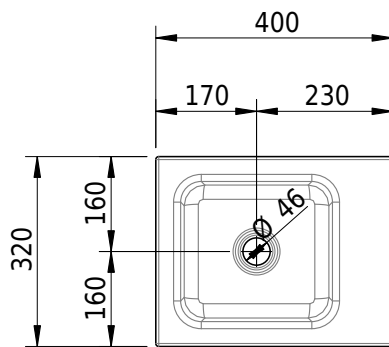

# Schmidlin MERO MINI Aufsatzbecken

40 x 32 x 4 cm

ohne Überlauf, inkl. Befestigungzubehör

Artikel-Nr.: 2498-0001