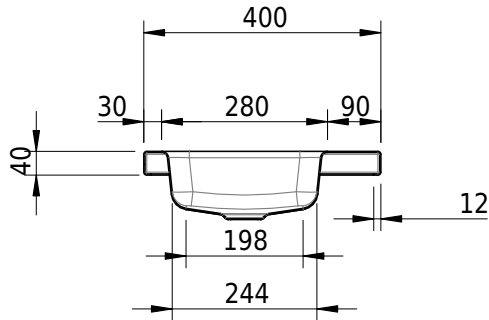

# Schmidlin MERO MINI Aufsatzbecken

40 x 32 x 4 cm

ohne Überlauf, inkl. Befestigungzubehör

Artikel-Nr.: 2498-0001