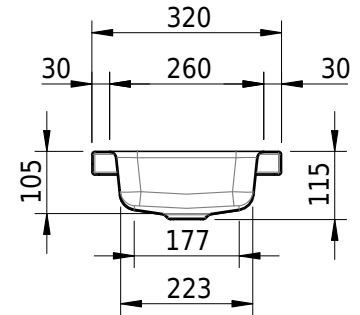

# Schmidlin MERO MINI Aufsatzbecken

40 x 32 x 4 cm

ohne Überlauf, inkl. Befestigungzubehör

Artikel-Nr.: 2498-0001