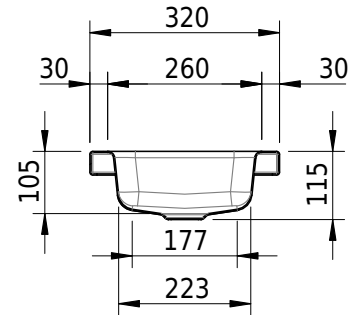

# Schmidlin MERO MINI Aufsatzbecken

40 x 32 x 4 cm

ohne Überlauf, inkl. Befestigungzubehör

Artikel-Nr.: 2498-0001