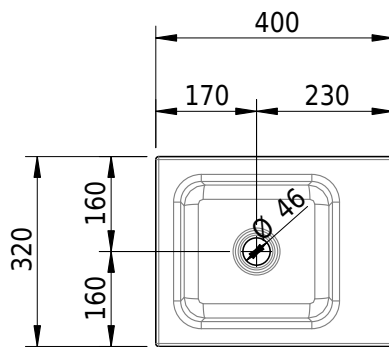

## Massskizze

**Schmidlin MERO MINI Aufsatzbecken**

40 x 32 x 4 cm

ohne Überlauf, inkl. Befestigungszubehör

Artikel-Nr.: 2498-0001

**Optionen**

- Farbklasse: I,II,III,IV,V [FA0\_ \_]
- GLASUR PLUS [OV01]

**Zubehör****Ab- und Überlaufgarnituren**

- Schaftventil 1¼, inkl. Deckel verchromt, nicht verschliessbar
- Schmidlin Schaftventil 1 1/4", inkl. Deckel alpinweiss matt, emailliert, nicht verschliessbar
- Schmidlin Schaftventil 1 1/4", inkl. Deckel emailliert, nicht verschliessbar
- Schmidlin Schaftventil 1 1/4", inkl. Deckel emailliert, übrige Farben, nicht verschliessbar