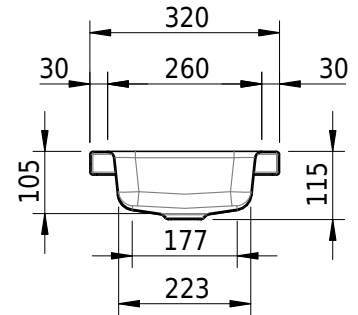

## Massskizze

**Schmidlin MERO MINI Aufsatzbecken**

40 x 32 x 4 cm

ohne Überlauf, inkl. Befestigungszubehör

Artikel-Nr.: 2498-0001

**Optionen**

- Farbklasse: I,II,III,IV,V [FA0\_ \_]
- GLASUR PLUS [OV01]

**Zubehör****Ab- und Überlaufgarnituren**

- Schaftventil 1¼, inkl. Deckel verchromt, nicht verschliessbar
- Schmidlin Schaftventil 1 1/4", inkl. Deckel alpinweiss matt, emailliert, nicht verschliessbar
- Schmidlin Schaftventil 1 1/4", inkl. Deckel emailliert, nicht verschliessbar
- Schmidlin Schaftventil 1 1/4", inkl. Deckel emailliert, übrige Farben, nicht verschliessbar