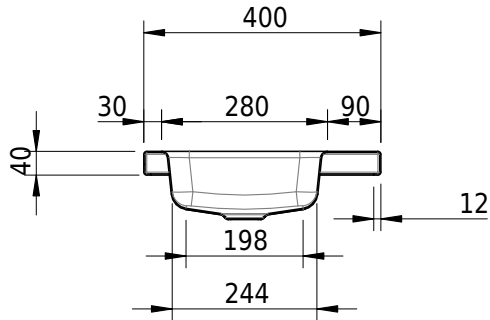

## Massskizze

**Schmidlin MERO MINI Aufsatzbecken**

40 x 32 x 4 cm

ohne Überlauf, inkl. Befestigungszubehör

Artikel-Nr.: 2498-0001

**Optionen**

- Farbklasse: I,II,III,IV,V [FA0\_ \_]
- GLASUR PLUS [OV01]

**Zubehör****Ab- und Überlaufgarnituren**

- Schaftventil 1¼, inkl. Deckel verchromt, nicht verschliessbar
- Schmidlin Schaftventil 1 1/4", inkl. Deckel alpinweiss matt, emailliert, nicht verschliessbar
- Schmidlin Schaftventil 1 1/4", inkl. Deckel emailliert, nicht verschliessbar
- Schmidlin Schaftventil 1 1/4", inkl. Deckel emailliert, übrige Farben, nicht verschliessbar