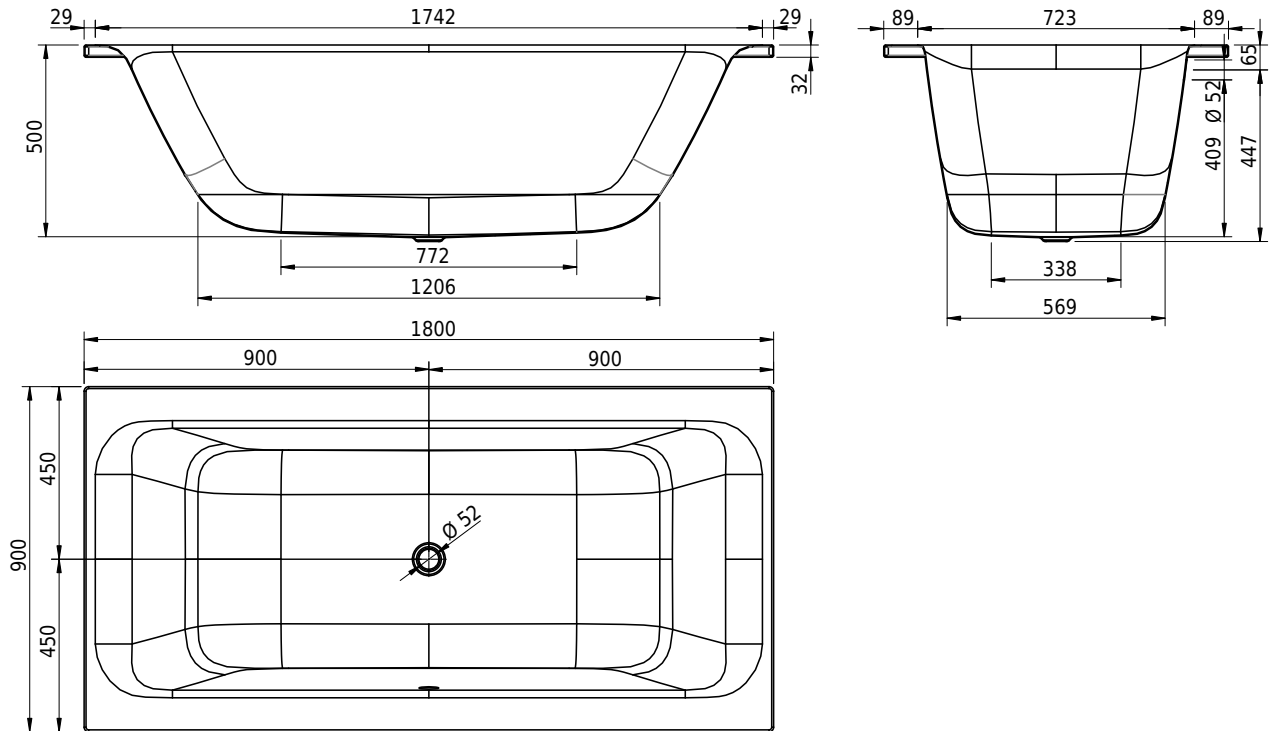

# Schmidlin ARIA 50

180 x 90 x 50 cm

Randhöhe 30 mm

Artikel-Nr.: 2496-0001    SGVSB-Nr.: 111631.100    ST-Nr.: 1111602.100