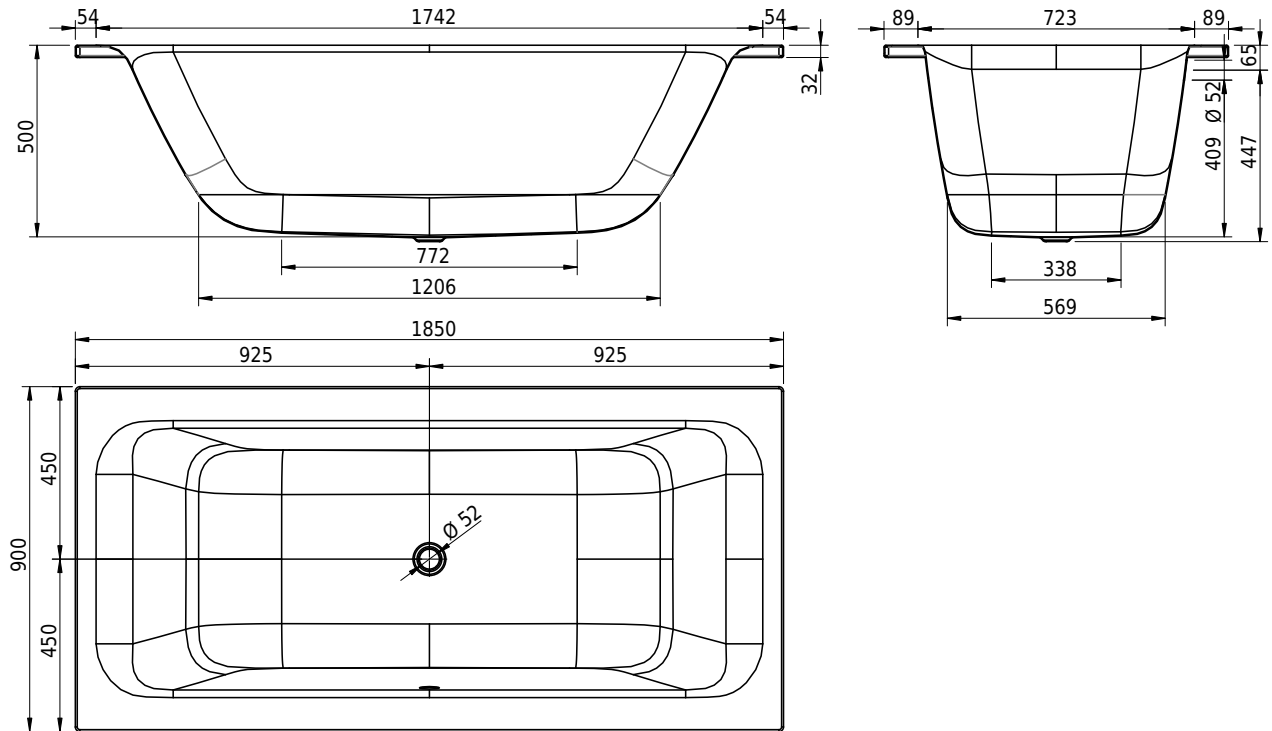

Massskizze

Schmidlin ARIA 50

185 x 90 x 50 cm

Randhöhe 30 mm

Artikel-Nr.: 2494-0001 SGVSB-Nr.: 111634.100 ST-Nr.: 1111605.100

Optionen

- Farbklasse: I,II,III,IV [FA0_ _ _]
- Mit Zargen [Z_ _ _ _]
- ANTIGLISS PRO
- GLASUR PLUS [OV01]
- Griff SAFE (1 Stück) [GFT_02]
- Lochbohrung für Schmidlin TOUCH CONTROL [AT0001]
- Scharfkantige Ecke (Radius 5 mm) [EA_ _ 04]
- Geschnittene Ecke [EA_ _ 03]
- Abgerundete Ecke [EA_ _ 02]
- Einlaufgarnitur Schmidlin SPLASH [SP_ _ _]
- Schmidlin SOUNDBOX
- Spezialanfertigung