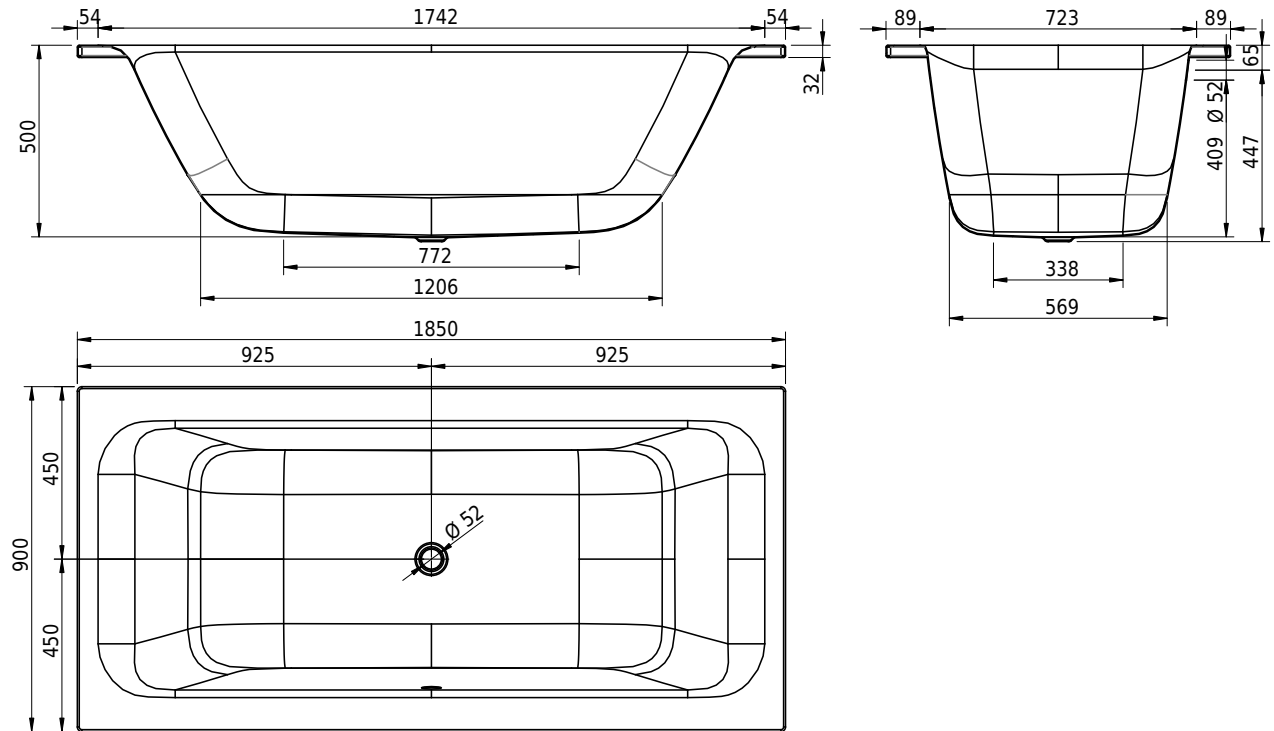

Massskizze

Schmidlin ARIA 50

185 x 90 x 50 cm

Randhöhe 30 mm

Artikel-Nr.: 2494-0001 SGVSB-Nr.: 111634.100 ST-Nr.: 1111605.100

Optionen

- Farbklasse: I,II,III,IV [FA0_ _ _]
- Mit Zargen [Z_ _ _ _]
- ANTIGLISS PRO
- GLASUR PLUS [OV01]
- Griff SAFE (1 Stück) [GFT_02]
- Lochbohrung für Schmidlin TOUCH CONTROL [AT0001]
- Scharfkantige Ecke (Radius 5 mm) [EA_ _ 04]
- Geschnittene Ecke [EA_ _ 03]
- Abgerundete Ecke [EA_ _ 02]
- Einlaufgarnitur Schmidlin SPLASH [SP_ _ _]
- Schmidlin SOUNDBOX
- Spezialanfertigung