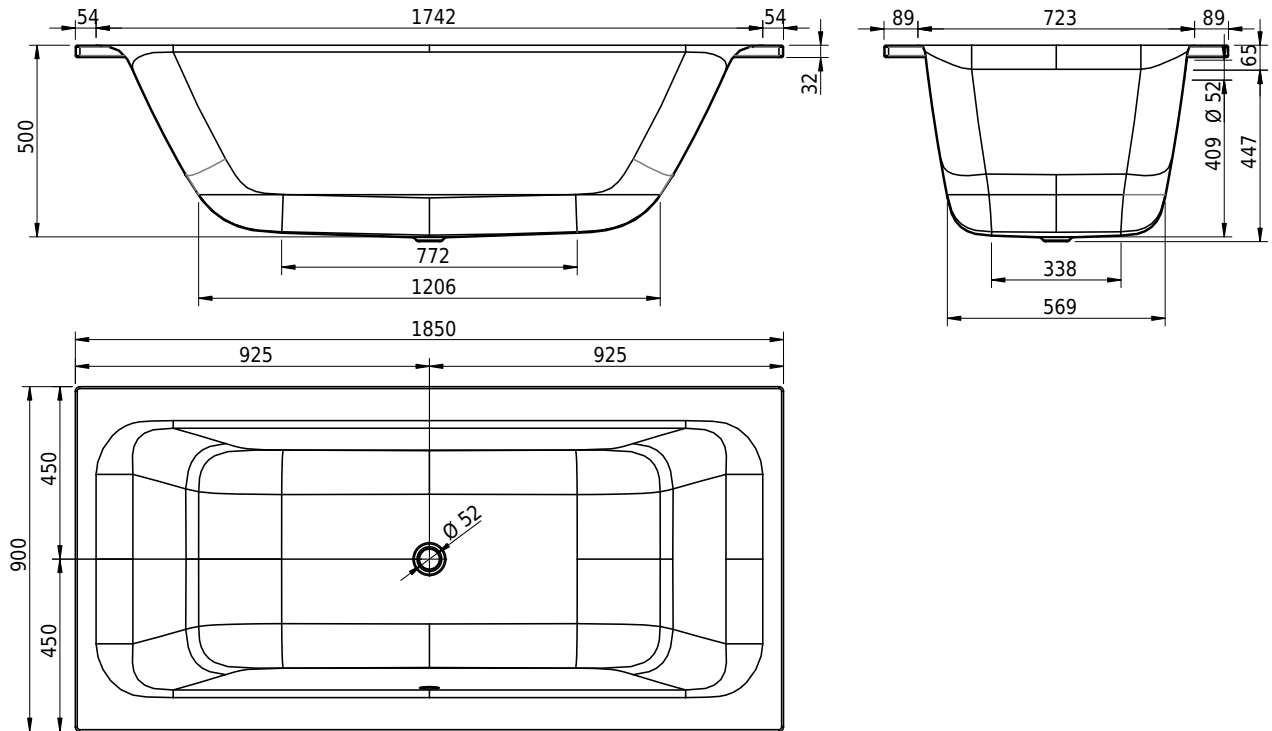

Massskizze

Schmidlin ARIA 50

185 x 90 x 50 cm

Randhöhe 30 mm

Artikel-Nr.: 2494-0001   SGVSB-Nr.: 111634.100   ST-Nr.: 1111605.100

Optionen

- Farbklasse: I,II,III,IV [FA0_ _ _]
- Mit Zargen [Z_ _ _ _]
- ANTIGLISS PRO
- GLASUR PLUS [OV01]
- Griff SAFE (1 Stück) [GFT_02]
- Lochbohrung für Schmidlin TOUCH CONTROL [AT0001]
- Scharfkantige Ecke (Radius 5 mm) [EA_ _ 04]
- Geschnittene Ecke [EA_ _ 03]
- Abgerundete Ecke [EA_ _ 02]
- Einlaufgarnitur Schmidlin SPLASH [SP_ _ _]
- Schmidlin SOUNDBOX
- Spezialanfertigung

Whirlsysteme

- Schmidlin JET [WS01]
- Schmidlin SPA [WS02]
- Schmidlin JET+SPA [WS03]
- Schmidlin SILENT [WS04]
- Schmidlin AQUA SILENT [WS06]
- Schmidlin HYDRO SILK

Zubehör

- Schmidlin Badewannen-Montagesystem (SIA 181)
- Schmidlin Badewannen-Montagesystem (SIA 181), mit Dichtband
- Schmidlin INFINITY Badewannenträger (SIA 181)
- Schmidlin Schürzensets (SIA 181)
- Schmidlin Vormauerungsband (SIA 181), Rolle zu 3 m
- Schmidlin Zargen-Montagewinkel (SIA 181), Satz (4 Stück)
- Zargengummiprofil

Ab- und Überlaufgarnituren

- Schmidlin HIGH FIVE 52
- Schmidlin HIGH FIVE 52 TRIO
- Schmidlin SPRING 50
- Viega Multiplex
- Viega Multiplex Trio