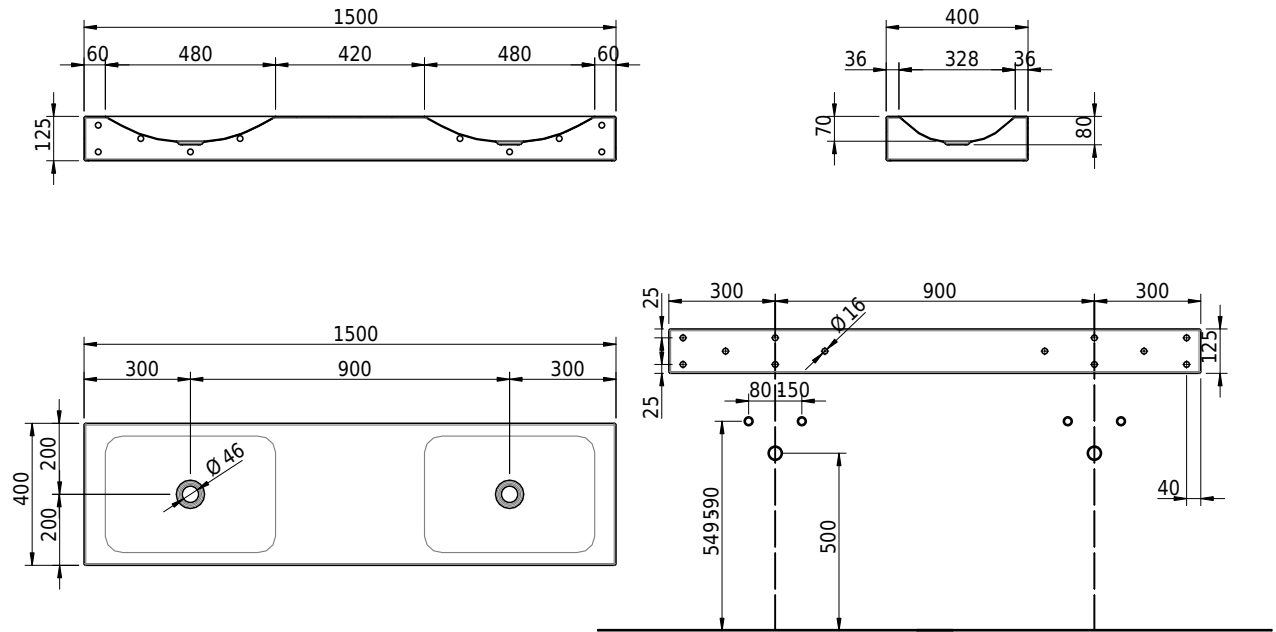

# Schmidlin LOTUS Wandbecken

150 x 40 x 12.5 cm

ohne Überlauf, inkl. Befestigungzubehör

Artikel-Nr.: 2493-0001    SGVSB-Nr.: 217785.242