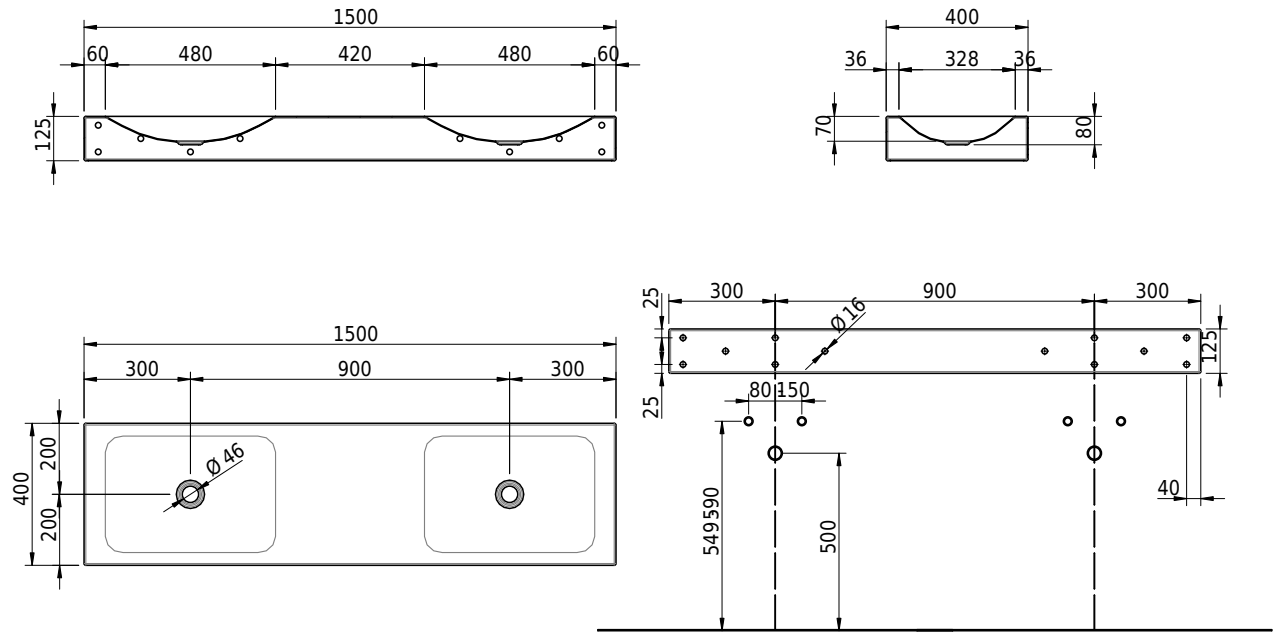

Massskizze

Schmidlin LOTUS Wandbecken

150 x 40 x 12.5 cm

ohne Überlauf, inkl. Befestigungzubehör

Artikel-Nr.: 2493-0001 SGVSB-Nr.: 217785.242

Optionen

- Schmidlin Kosmetiktuchspender [KTS_]
- Spezialanfertigung

Zubehör

- Schmidlin Seifenspender
- Verstärkungsflansch für Armaturenmontage

Ab- und Überlaufgarnituren

- Schaftventil 1¼, inkl. Deckel verchromt, nicht verschliessbar
- Schmidlin Schaftventil 1 1/4", inkl. Deckel alpinweiss matt, emailliert, nicht verschliessbar
- Schmidlin Schaftventil 1 1/4", inkl. Deckel emailliert, nicht verschliessbar
- Schmidlin Schaftventil 1 1/4", inkl. Deckel emailliert, übrige Farben, nicht verschliessbar