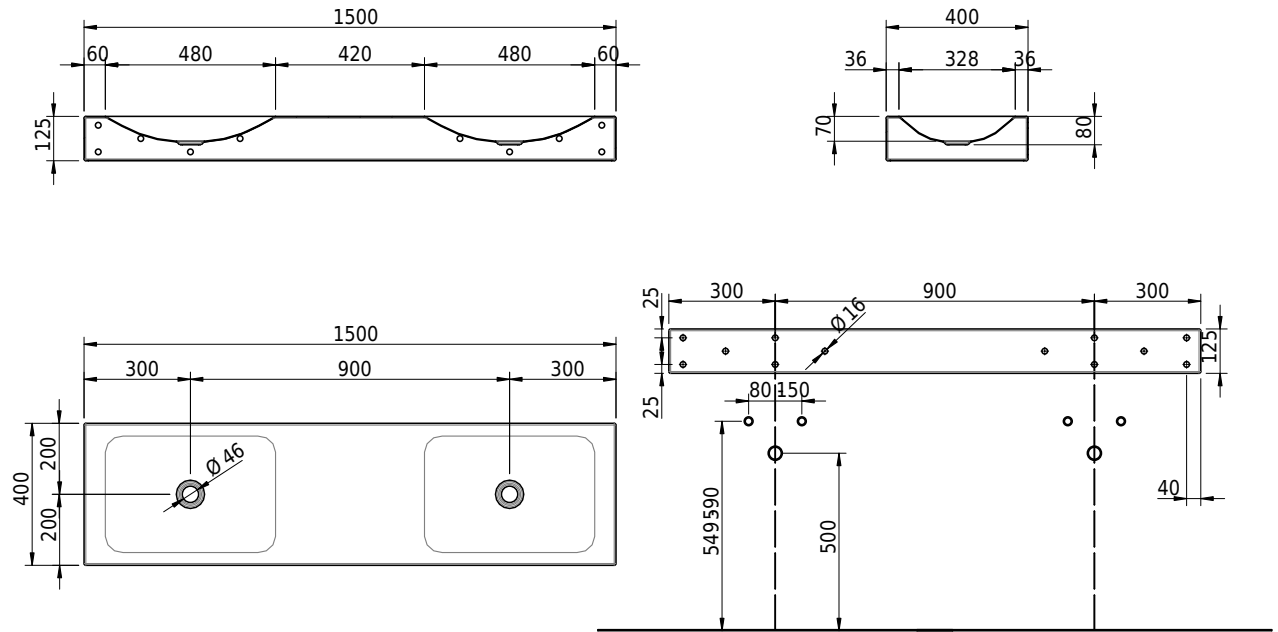

# Schmidlin LOTUS Wandbecken

150 x 40 x 12.5 cm

ohne Überlauf, inkl. Befestigungszubehör

Artikel-Nr.: 2493-0001    SGVSB-Nr.: 217785.242