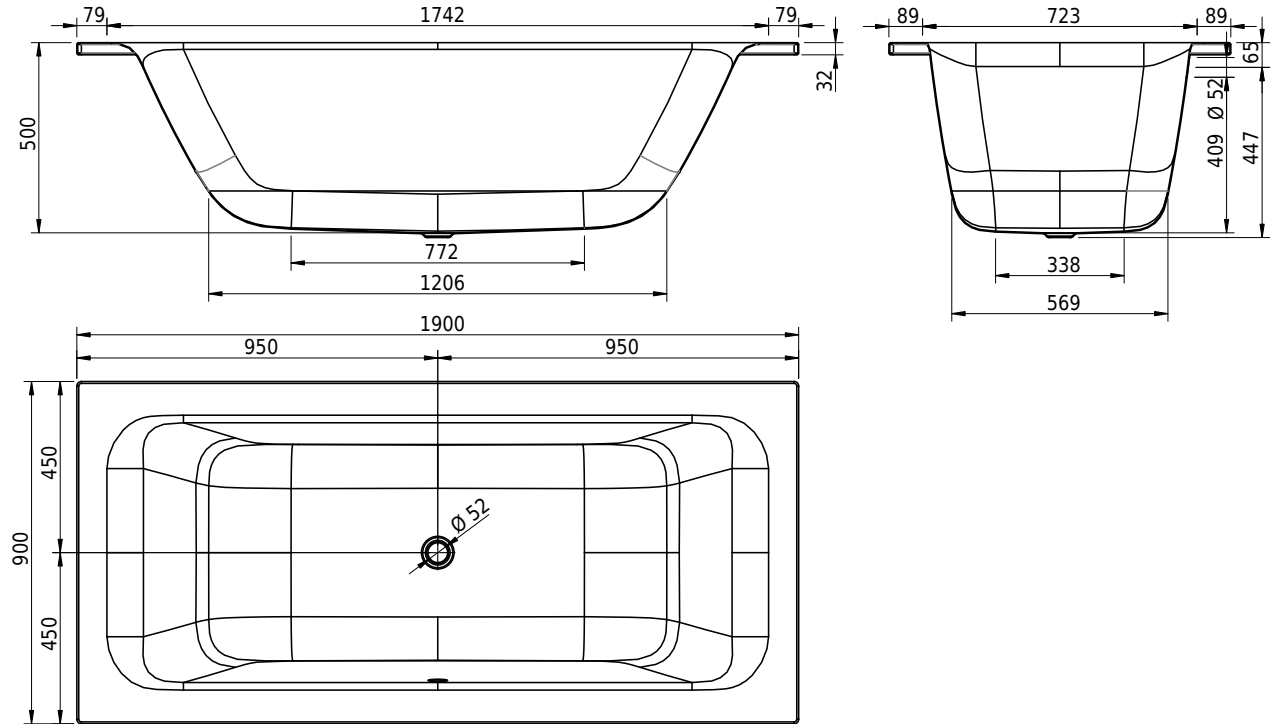

Massskizze

Schmidlin ARIA 50

190 x 90 x 50 cm

Randhöhe 30 mm

Artikel-Nr.: 2492-0001 SGVSB-Nr.: 111637.100 ST-Nr.: 1111608.100

Optionen

- Farbklasse: I,II,III,IV [FA0_ _ _]
- Mit Zargen [Z_ _ _ _]
- ANTIGLISS PRO
- GLASUR PLUS [OV01]
- Griff SAFE (1 Stück) [GFT_02]
- Lochbohrung für Schmidlin TOUCH CONTROL [AT0001]
- Scharfkantige Ecke (Radius 5 mm) [EA_ _ 04]
- Geschnittene Ecke [EA_ _ 03]
- Abgerundete Ecke [EA_ _ 02]
- Einlaufgarnitur Schmidlin SPLASH [SP_ _ _]
- Schmidlin SOUNDBOX
- Spezialanfertigung