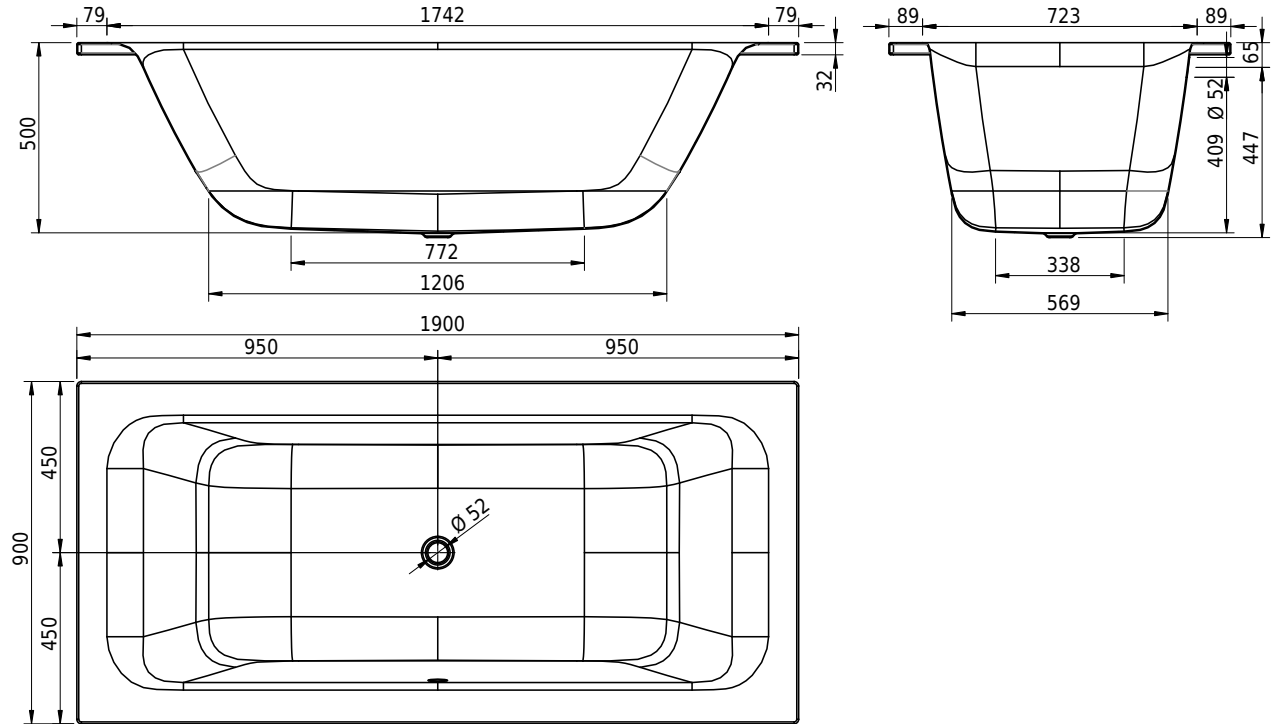

# Schmidlin ARIA 50

190 x 90 x 50 cm

Randhöhe 30 mm

Artikel-Nr.: 2492-0001    SGVSB-Nr.: 111637.100    ST-Nr.: 1111608.100