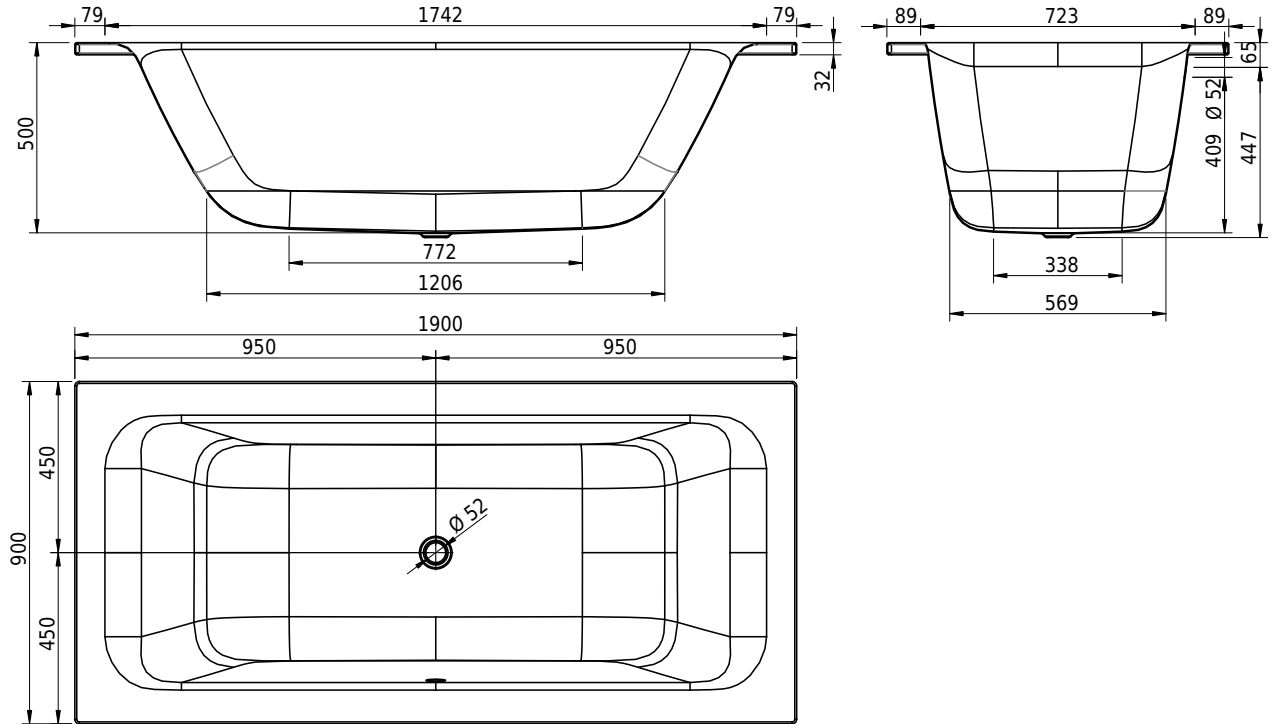

Massskizze

Schmidlin ARIA 50

190 x 90 x 50 cm

Randhöhe 30 mm

Artikel-Nr.: 2492-0001 SGVSB-Nr.: 111637.100 ST-Nr.: 1111608.100

Optionen

- Farbklasse: I,II,III,IV [FA0_ _ _]
- Mit Zargen [Z_ _ _ _]
- ANTIGLISS PRO
- GLASUR PLUS [OV01]
- Griff SAFE (1 Stück) [GFT_02]
- Lochbohrung für Schmidlin TOUCH CONTROL [AT0001]
- Scharfkantige Ecke (Radius 5 mm) [EA_ _ 04]
- Geschnittene Ecke [EA_ _ 03]
- Abgerundete Ecke [EA_ _ 02]
- Einlaufgarnitur Schmidlin SPLASH [SP_ _ _]
- Schmidlin SOUNDBOX
- Spezialanfertigung