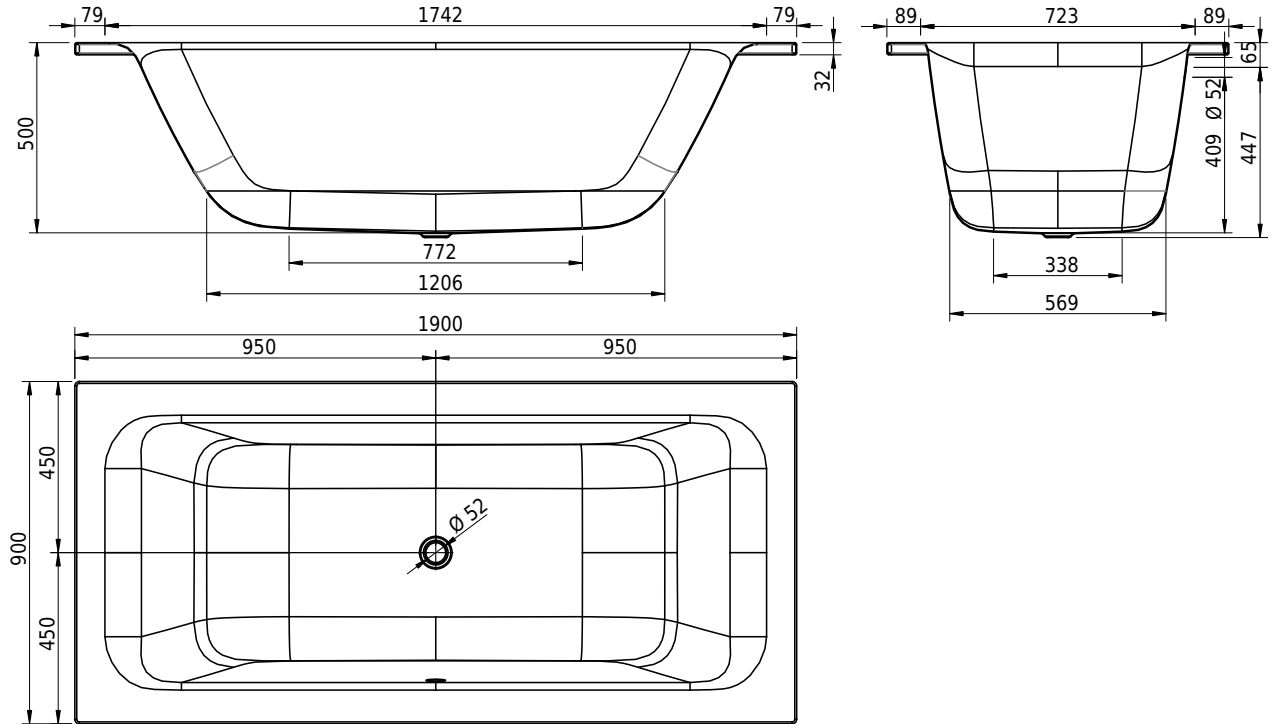

Massskizze

Schmidlin ARIA 50

190 x 90 x 50 cm

Randhöhe 30 mm

Artikel-Nr.: 2492-0001   SGVSB-Nr.: 111637.100   ST-Nr.: 1111608.100

Optionen

- Farbklasse: I,II,III,IV [FA0_ _ _]
- Mit Zargen [Z_ _ _ _]
- ANTIGLISS PRO
- GLASUR PLUS [OV01]
- Griff SAFE (1 Stück) [GFT_02]
- Lochbohrung für Schmidlin TOUCH CONTROL [AT0001]
- Scharfkantige Ecke (Radius 5 mm) [EA_ _ 04]
- Geschnittene Ecke [EA_ _ 03]
- Abgerundete Ecke [EA_ _ 02]
- Einlaufgarnitur Schmidlin SPLASH [SP_ _ _]
- Schmidlin SOUNDBOX
- Spezialanfertigung

Whirlsysteme

- Schmidlin JET [WS01]
- Schmidlin SPA [WS02]
- Schmidlin JET+SPA [WS03]
- Schmidlin SILENT [WS04]
- Schmidlin AQUA SILENT [WS06]
- Schmidlin HYDRO SILK

Zubehör

- Schmidlin Badewannen-Montagesystem (SIA 181)
- Schmidlin Badewannen-Montagesystem (SIA 181), mit Dichtband
- Schmidlin INFINITY Badewannenträger (SIA 181)
- Schmidlin Schürzensets (SIA 181)
- Schmidlin Vormauerungsband (SIA 181), Rolle zu 3 m
- Schmidlin Zargen-Montagewinkel (SIA 181), Satz (4 Stück)
- Zargengummiprofil

Ab- und Überlaufgarnituren

- Schmidlin HIGH FIVE 52
- Schmidlin HIGH FIVE 52 TRIO
- Schmidlin SPRING 50
- Viega Multiplex
- Viega Multiplex Trio