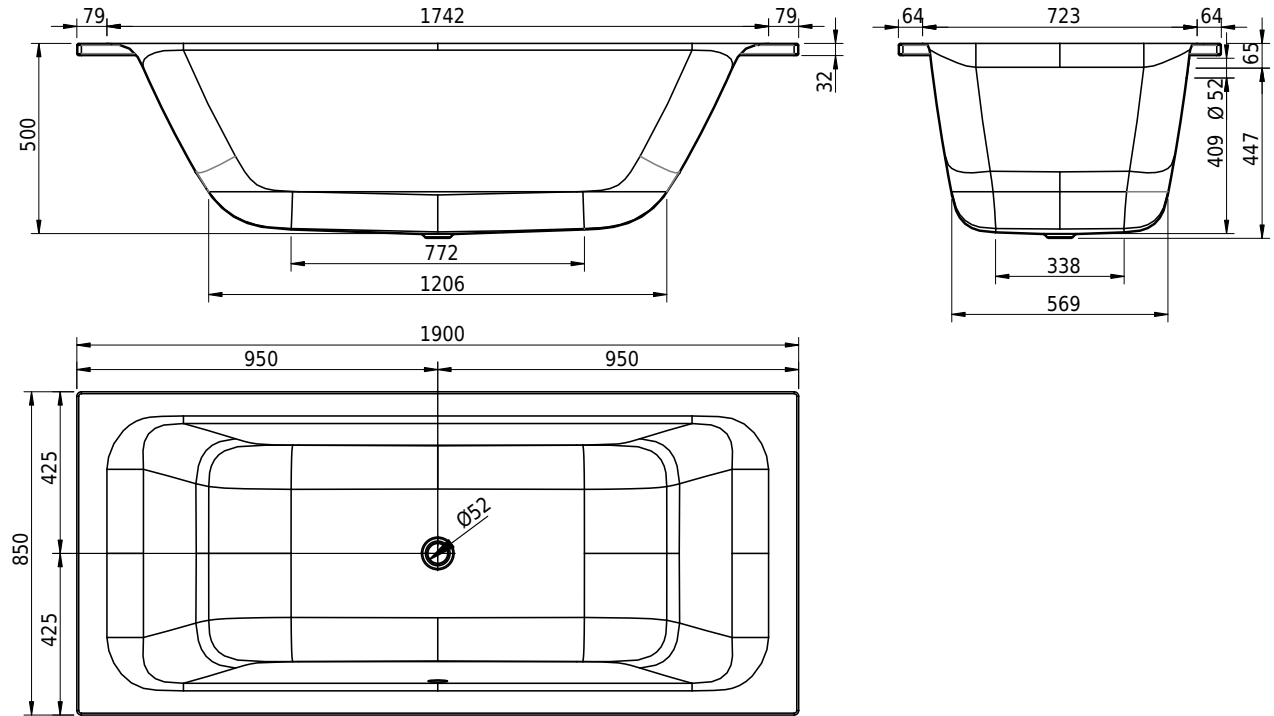

Massskizze

Schmidlin ARIA 50

190 x 85 x 50 cm

Randhöhe 30 mm

Artikel-Nr.: 2488-0001 SGVSB-Nr.: 111636.100 ST-Nr.: 1111607.100

Optionen

- Farbklasse: I,II,III,IV [FA0_ _ _]
- Mit Zargen [Z_ _ _ _]
- ANTIGLISS PRO
- GLASUR PLUS [OV01]
- Griff SAFE (1 Stück) [GFT_02]
- Lochbohrung für Schmidlin TOUCH CONTROL [AT0001]
- Scharfkantige Ecke (Radius 5 mm) [EA_ _ 04]
- Geschnittene Ecke [EA_ _ 03]
- Abgerundete Ecke [EA_ _ 02]
- Einlaufgarnitur Schmidlin SPLASH [SP_ _ _]
- Schmidlin SOUNDBOX
- Spezialanfertigung