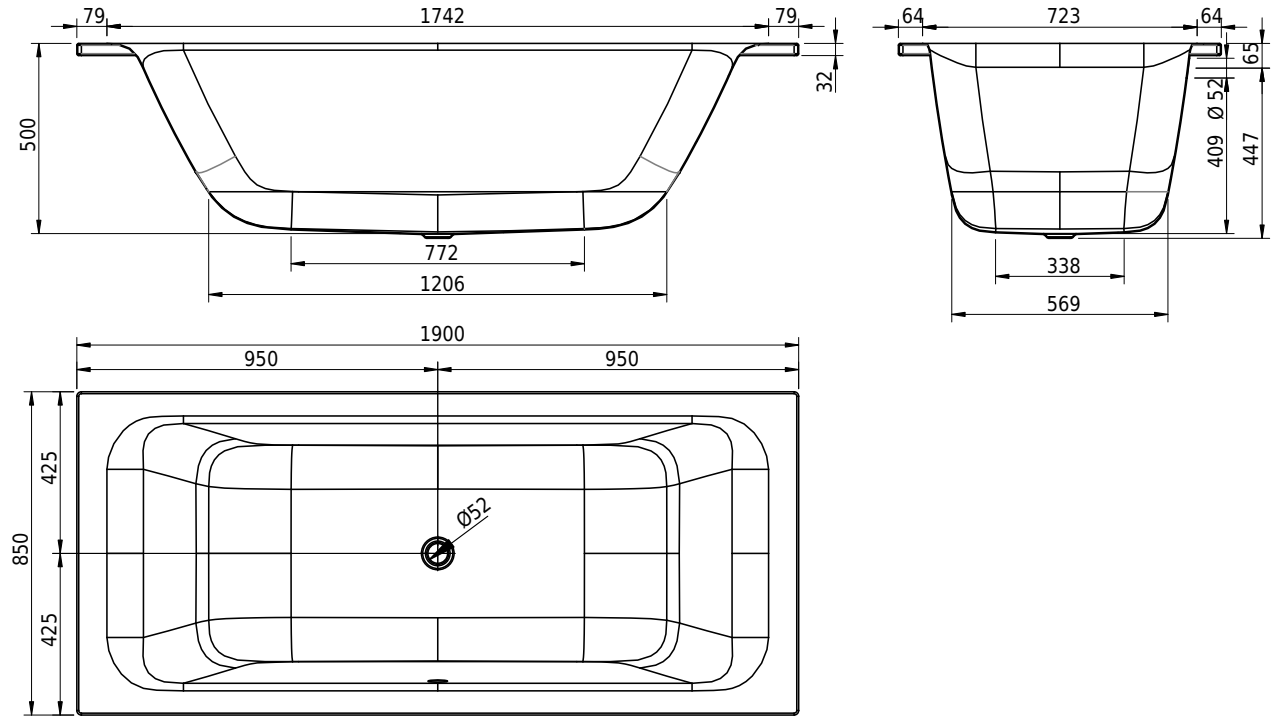

# Schmidlin ARIA 50

190 x 85 x 50 cm

Randhöhe 30 mm

Artikel-Nr.: 2488-0001    SGVSB-Nr.: 111636.100    ST-Nr.: 1111607.100