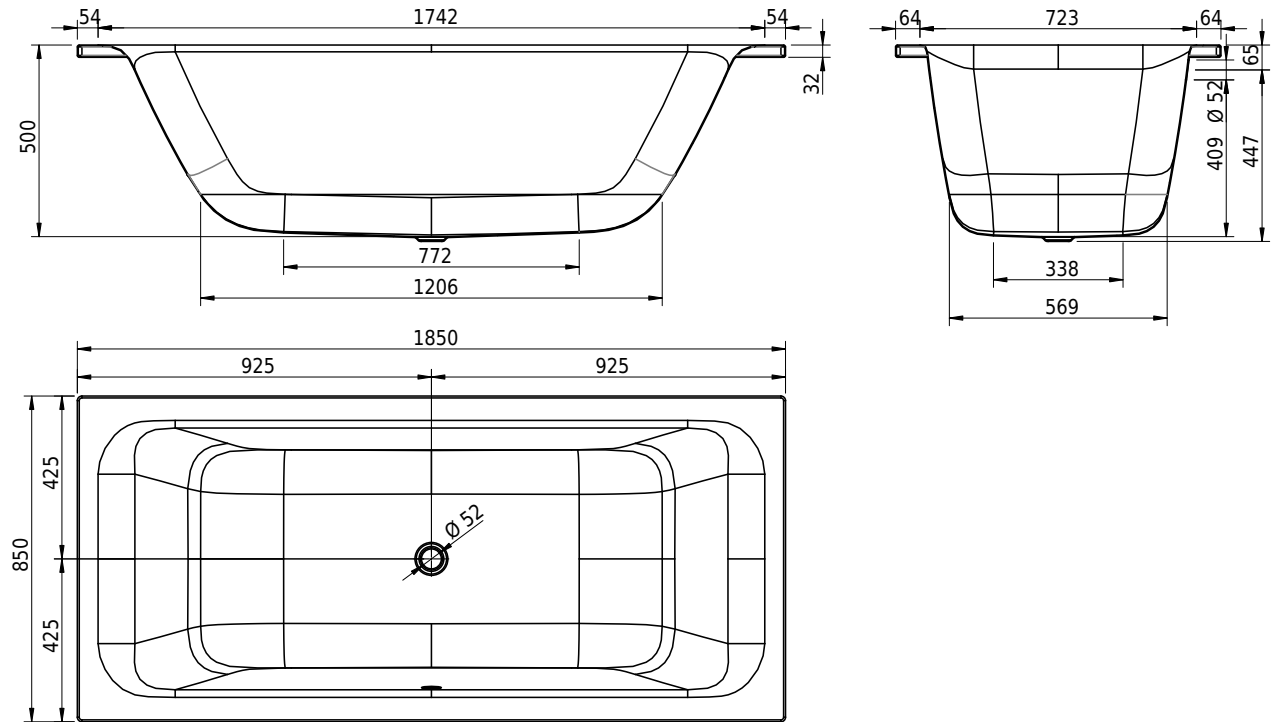

# Schmidlin ARIA 50

185 x 85 x 50 cm

Randhöhe 30 mm

Artikel-Nr.: 2487-0001    SGVSB-Nr.: 111633.100    ST-Nr.: 1111604.100