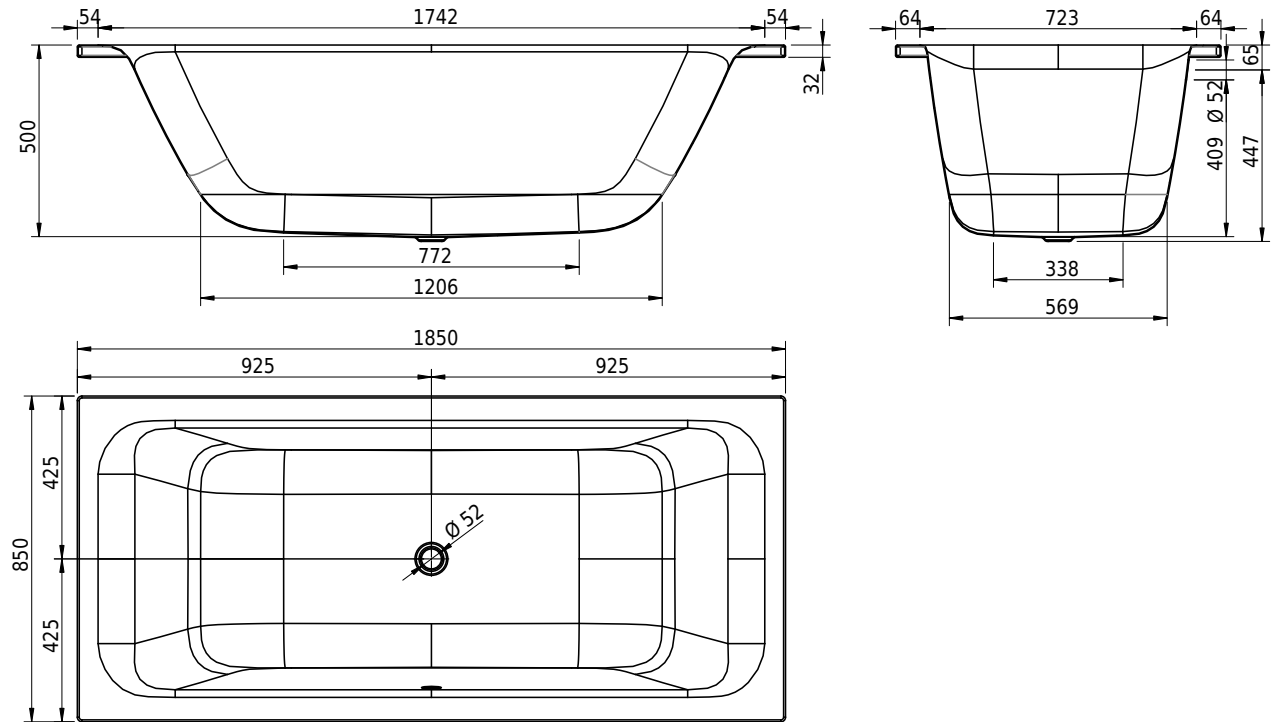

Massskizze

Schmidlin ARIA 50

185 x 85 x 50 cm

Randhöhe 30 mm

Artikel-Nr.: 2487-0001 SGVSB-Nr.: 111633.100 ST-Nr.: 1111604.100

Optionen

- Farbklasse: I,II,III,IV [FA0_ _ _]
- Mit Zargen [Z_ _ _ _]
- ANTIGLISS PRO
- GLASUR PLUS [OV01]
- Griff SAFE (1 Stück) [GFT_02]
- Lochbohrung für Schmidlin TOUCH CONTROL [AT0001]
- Scharfkantige Ecke (Radius 5 mm) [EA_ _ 04]
- Geschnittene Ecke [EA_ _ 03]
- Abgerundete Ecke [EA_ _ 02]
- Einlaufgarnitur Schmidlin SPLASH [SP_ _ _]
- Schmidlin SOUNDBOX
- Spezialanfertigung