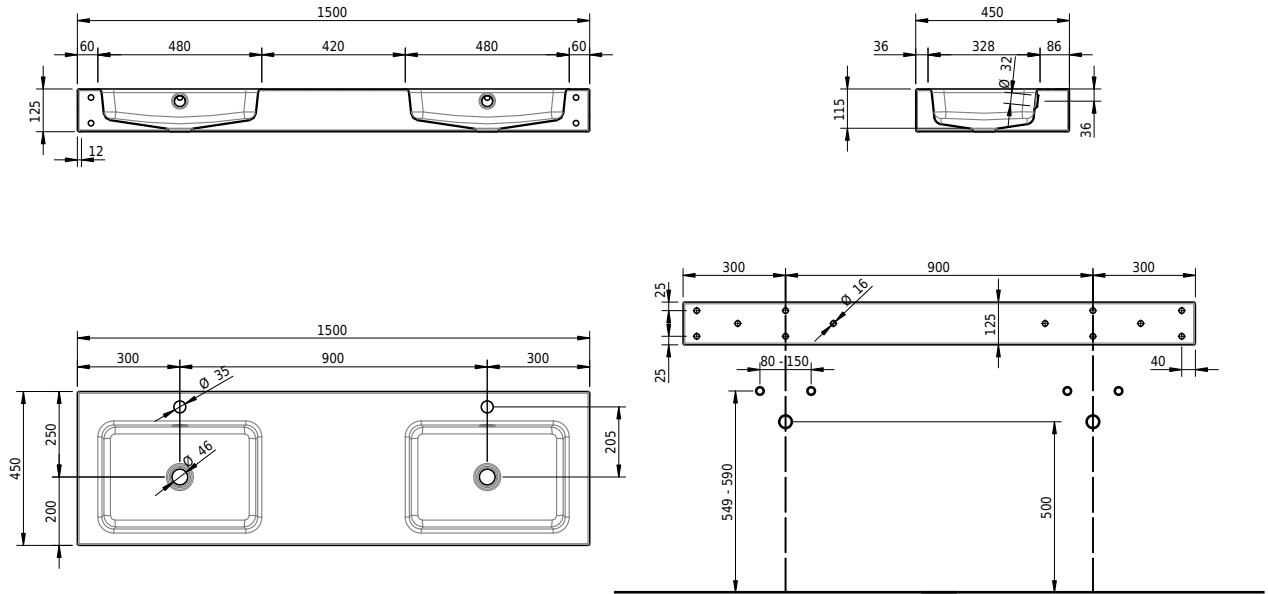

Massskizze

Schmidlin MERO Wandbecken

cm

mit Überlauf, inkl. Befestigungzubehör, inkl. Überlaufgarnitur verchromt

Artikel-Nr.: 2484-0002

Optionen

- Farbklasse: I,II,III,IV,V [FA0_ _]
- GLASUR PLUS [OV01]

Zubehör