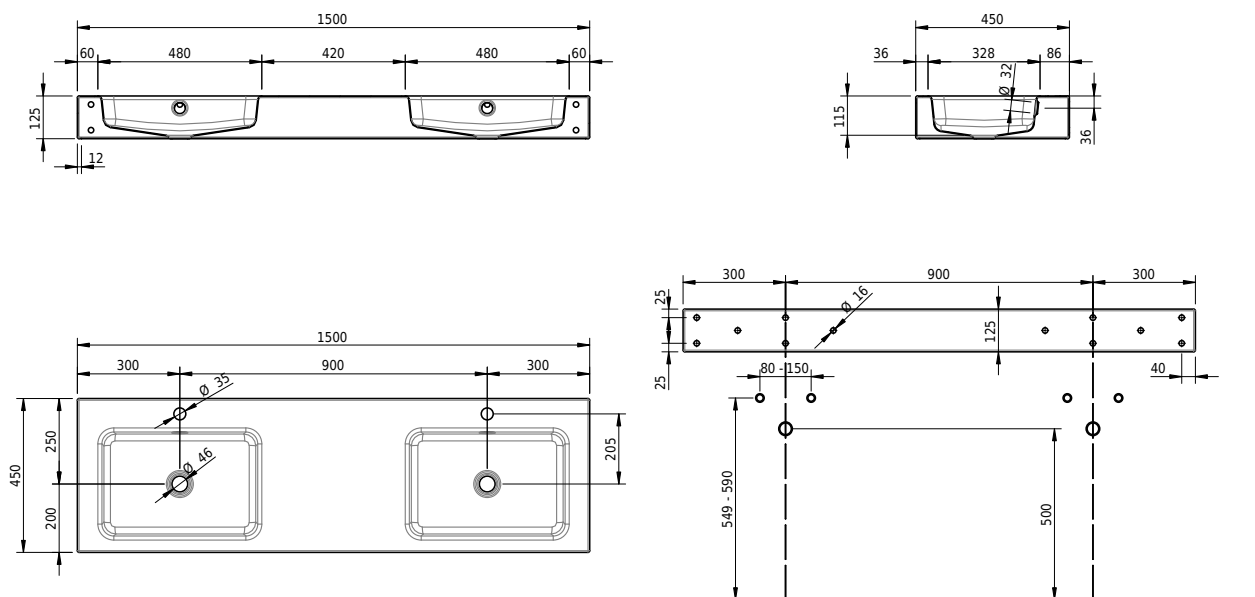

Massskizze

Schmidlin MERO Wandbecken

cm

mit Überlauf, inkl. Befestigungzubehör, inkl. Überlaufgarnitur verchromt

Artikel-Nr.: 2484-0002

Optionen

- Farbklasse: I,II,III,IV,V [FA0_ _]
- GLASUR PLUS [OV01]

Zubehör