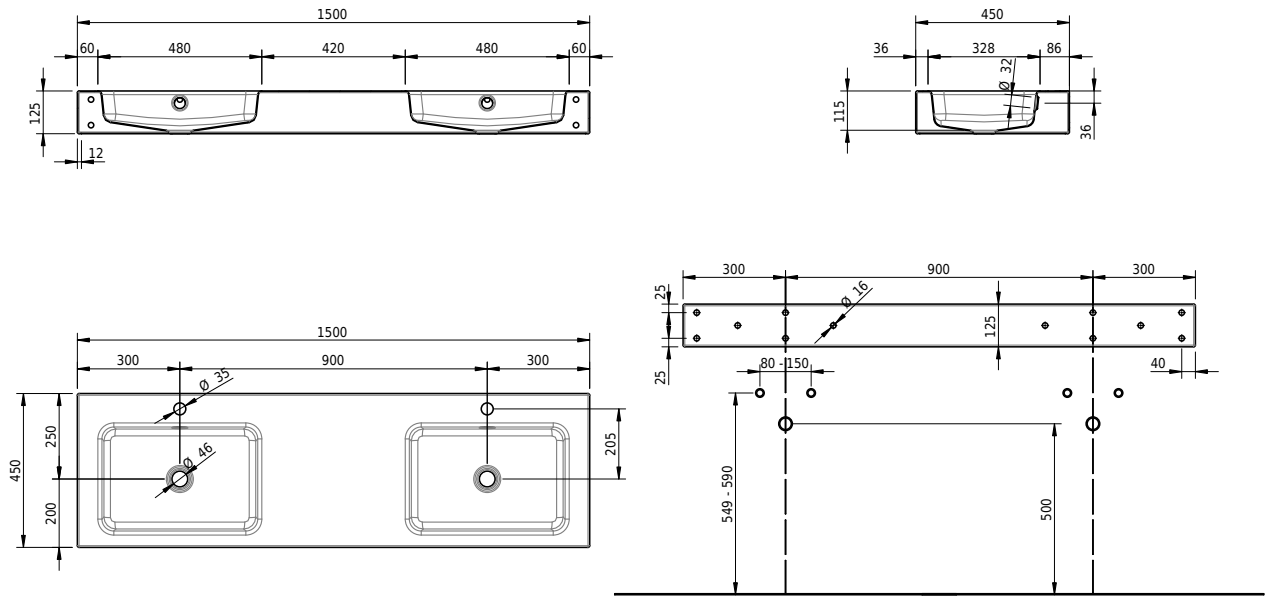

Massskizze

Schmidlin MERO Wandbecken

cm

mit Überlauf, inkl. Befestigungzubehör, inkl. Überlaufgarnitur verchromt

Artikel-Nr.: 2484-0002

Optionen

- Farbklasse: I,II,III,IV,V [FA0_ _]
- GLASUR PLUS [OV01]

Zubehör