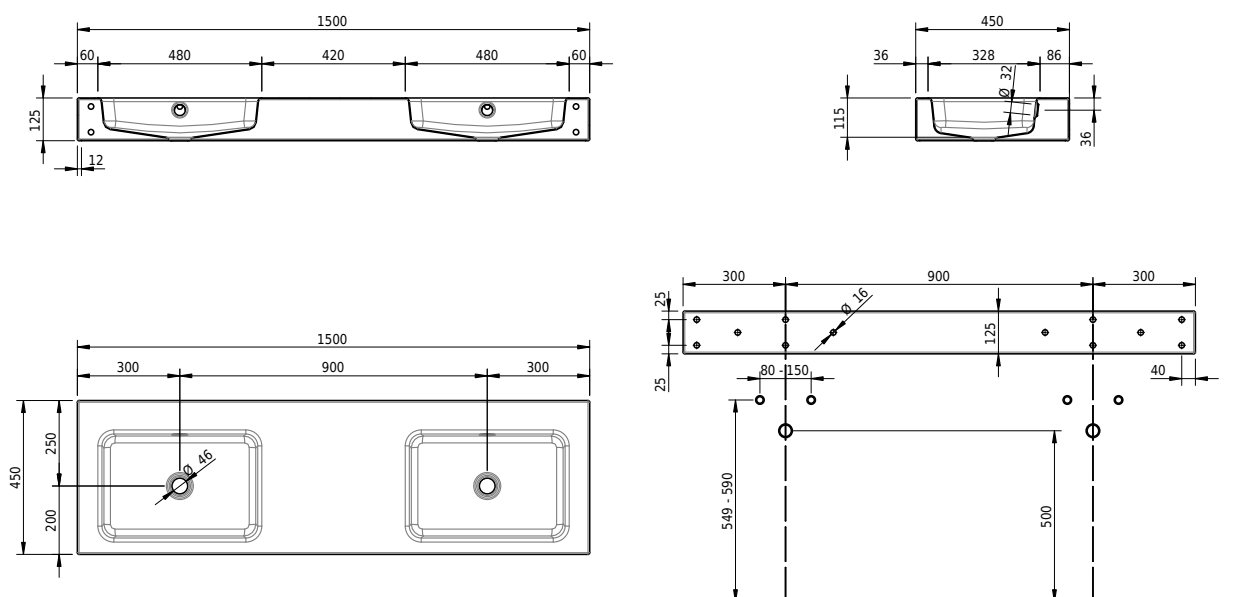

Massskizze

Schmidlin MERO Wandbecken

150 x 45 x 12.5 cm

mit Überlauf, inkl. Befestigungzubehör, inkl. Überlaufgarnitur verchromt

Artikel-Nr.: 2484-0001 SGVSB-Nr.: 217784.242

Optionen

- Farbklasse: I,II,III,IV,V [FA0_ _]
- Ohne Überlaufloch [UL0]
- GLASUR PLUS [OV01]
- Schmidlin Kosmetiktuchspender [KTS_ _]
- Spezialanfertigung
- Lochbohrung für Steckdose [STP_ _]