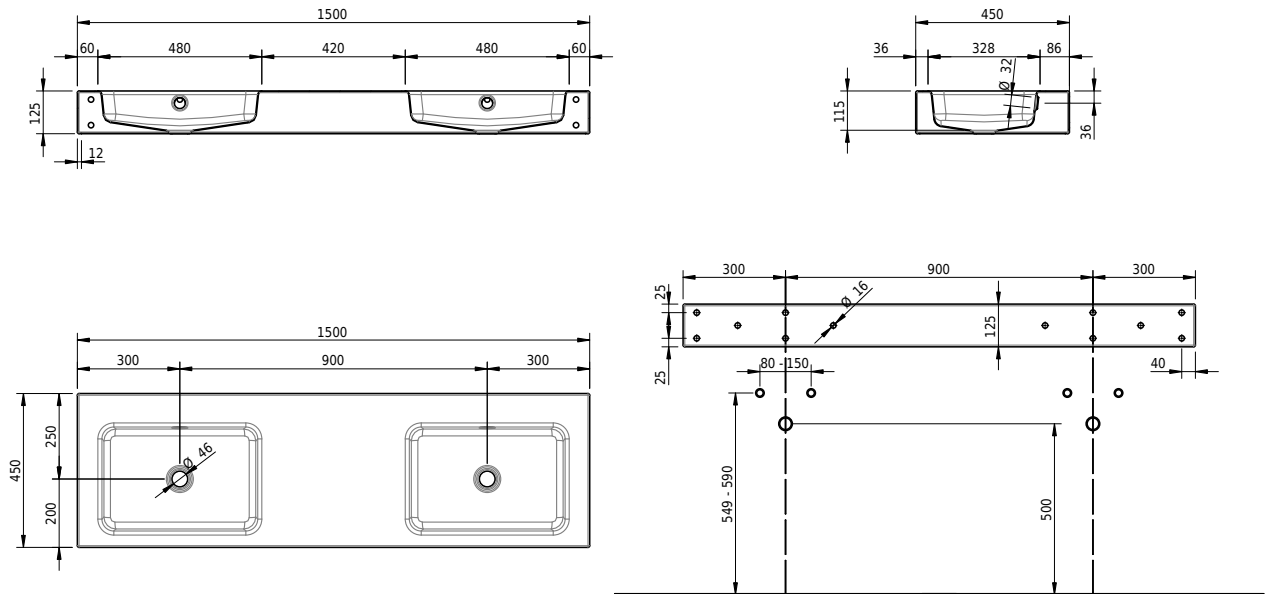

Massskizze

Schmidlin MERO Wandbecken

150 x 45 x 12.5 cm

mit Überlauf, inkl. Befestigungzubehör, inkl. Überlaufgarnitur verchromt

Artikel-Nr.: 2484-0001 SGVSB-Nr.: 217784.242

Optionen

- Farbklasse: I,II,III,IV,V [FA0_ _]
- Ohne Überlaufloch [UL0]
- GLASUR PLUS [OV01]
- Schmidlin Kosmetiktuchspender [KTS_ _]
- Spezialanfertigung
- Lochbohrung für Steckdose [STP_ _]