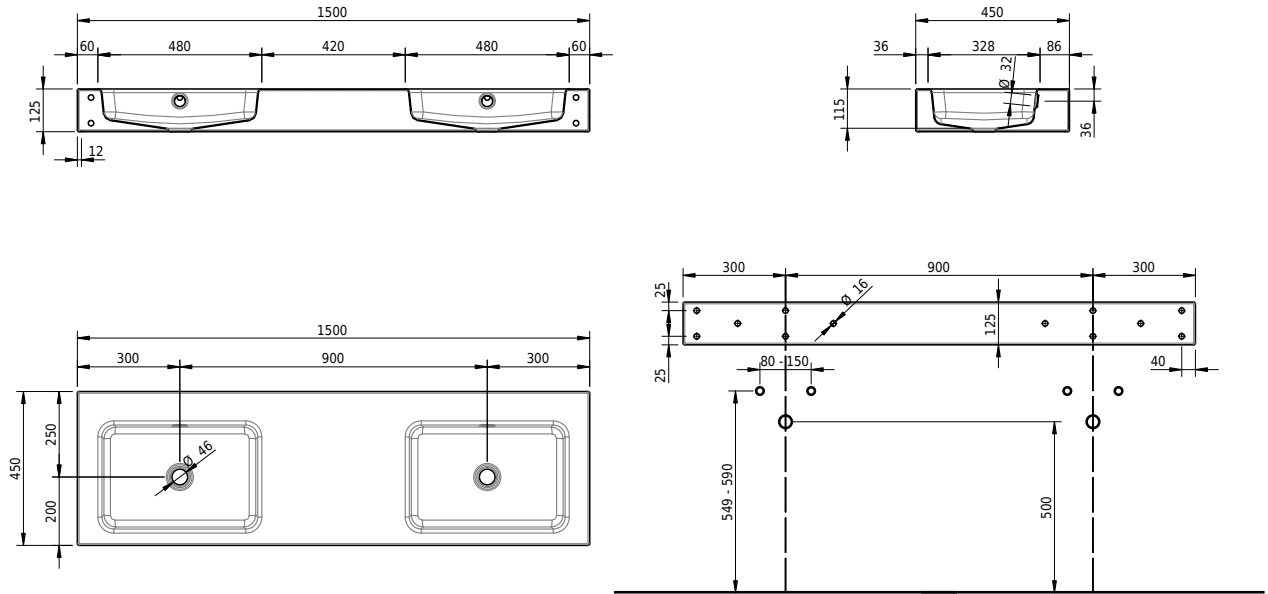

# Schmidlin MERO Wandbecken

150 x 45 x 12.5 cm

mit Überlauf, inkl. Befestigungzubehör, inkl. Überlaufgarnitur verchromt<br/>

Artikel-Nr.: 2484-0001    SGVSB-Nr.: 217784.242