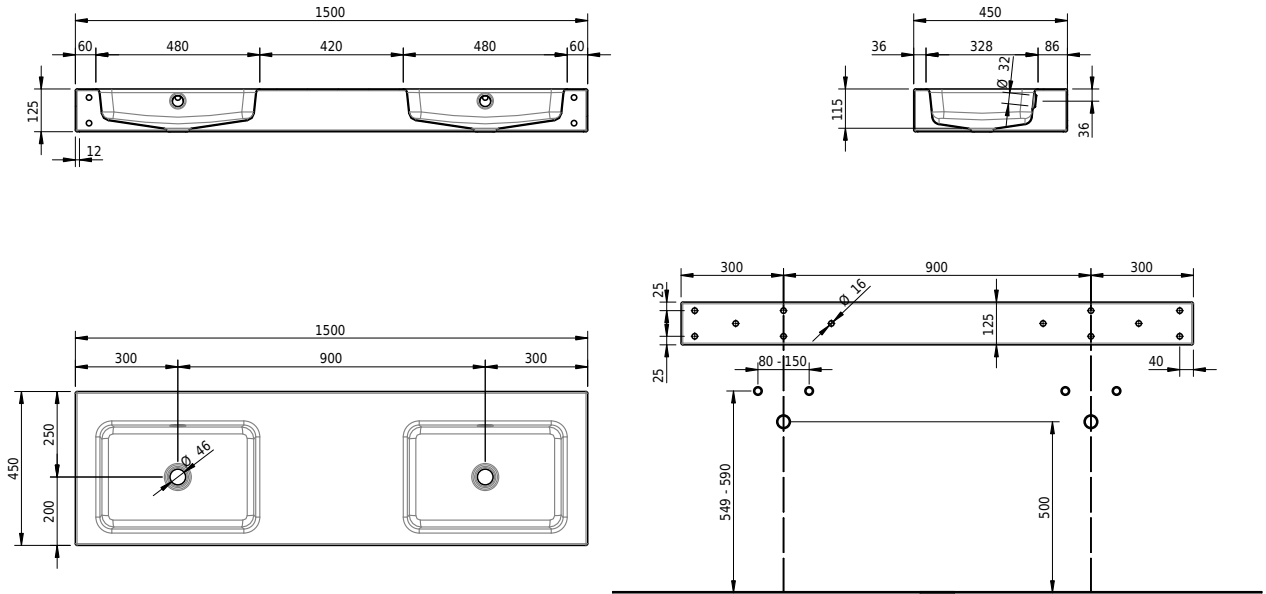

# Schmidlin MERO Wandbecken

150 x 45 x 12.5 cm

mit Überlauf, inkl. Befestigungzubehör, inkl. Überlaufgarnitur verchromt<br/>

Artikel-Nr.: 2484-0001    SGVSB-Nr.: 217784.242