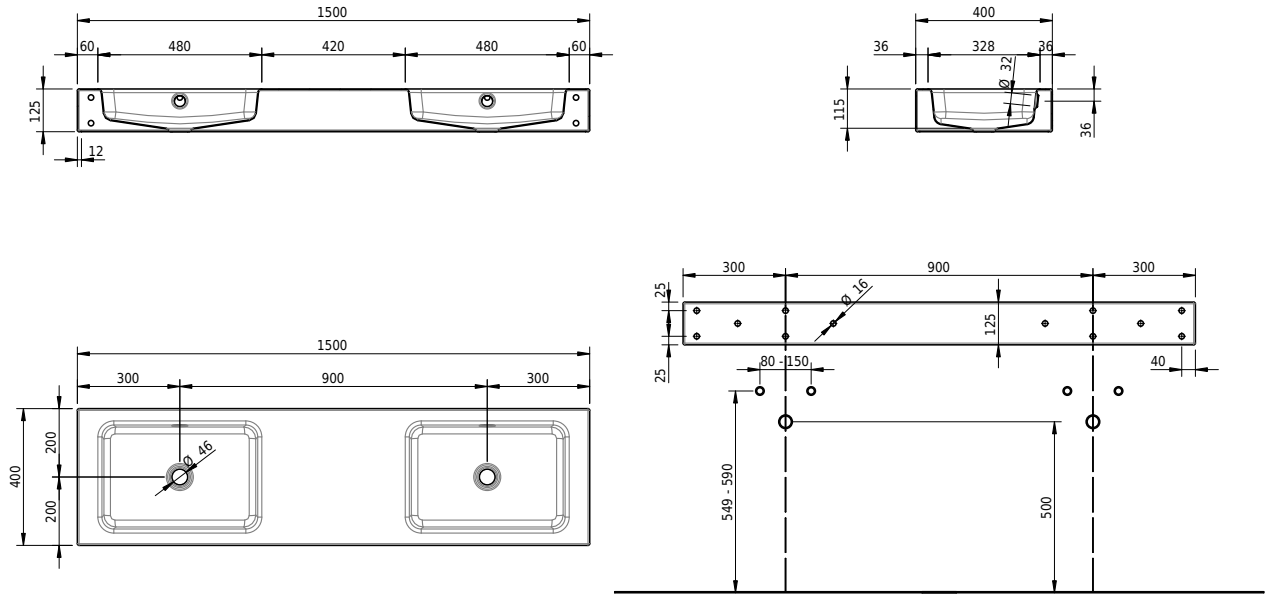

Massskizze

Schmidlin MERO Wandbecken

150 x 40 x 12.5 cm

mit Überlauf, inkl. Befestigungzubehör, inkl. Überlaufgarnitur verchromt

Artikel-Nr.: 2481-0001 SGVSB-Nr.: 217787.242

Optionen

- Farbklasse: I,II,III,IV,V [FA0_ _]
- Ohne Überlaufloch [UL0]
- GLASUR PLUS [OV01]
- Lochbohrung für Schmidlin Seifenspender [SSP02]
- Schmidlin Kosmetiktuchspender [KTS_ _]
- Lochbohrung für Steckdose [STP_ _]