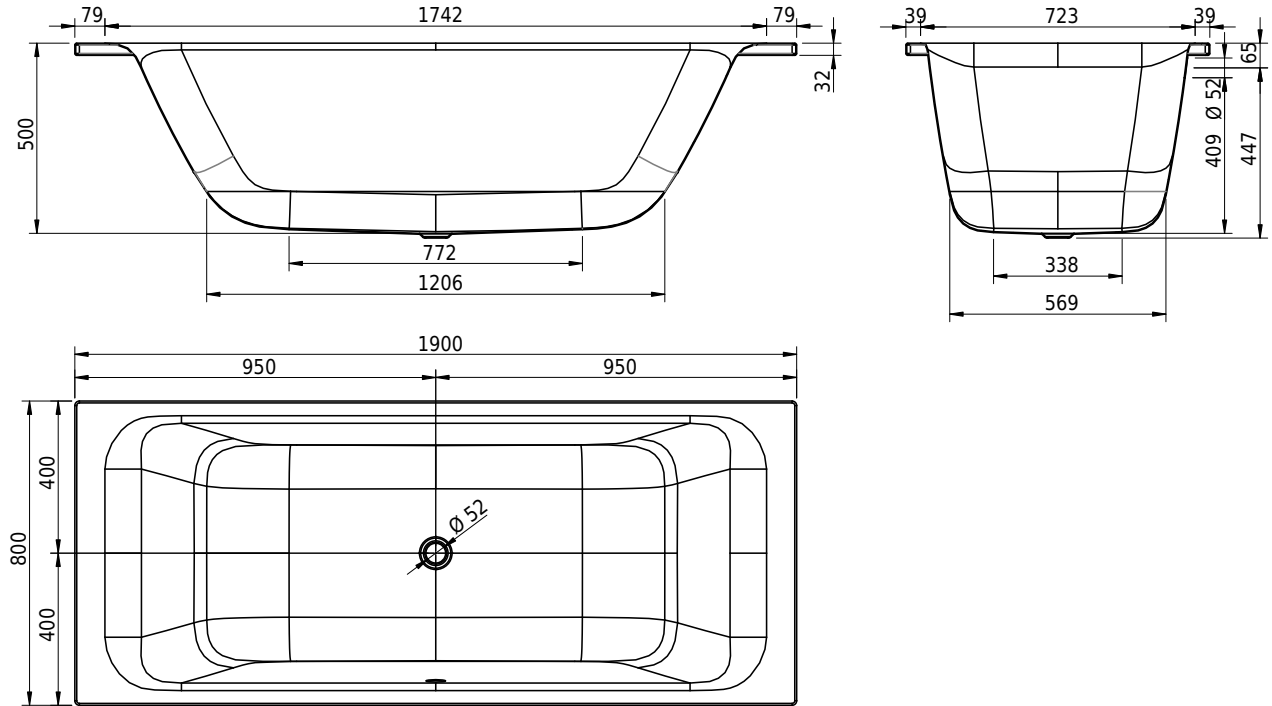

Massskizze

Schmidlin ARIA 50

190 x 80 x 50 cm

Randhöhe 30 mm

Artikel-Nr.: 2480-0001 SGVSB-Nr.: 111635.100 ST-Nr.: 1111606.100

Optionen

- Farbklasse: I,II,III,IV [FA0_ _ _]
- Mit Zargen [Z_ _ _ _]
- ANTIGLISS PRO
- GLASUR PLUS [OV01]
- Griff SAFE (1 Stück) [GFT_02]
- Lochbohrung für Schmidlin TOUCH CONTROL [AT0001]
- Scharfkantige Ecke (Radius 5 mm) [EA_ _ 04]
- Geschnittene Ecke [EA_ _ 03]
- Abgerundete Ecke [EA_ _ 02]
- Einlaufgarnitur Schmidlin SPLASH [SP_ _ _]
- Schmidlin SOUNDBOX
- Spezialanfertigung