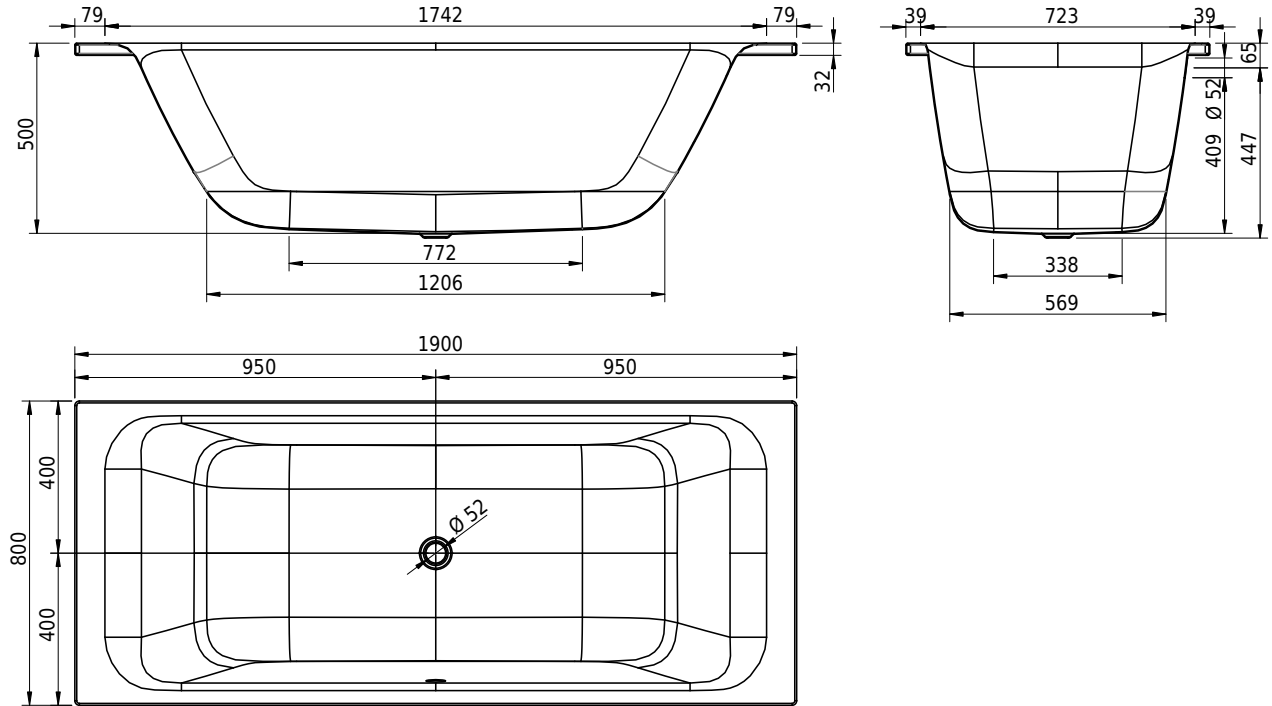

Massskizze

Schmidlin ARIA 50

190 x 80 x 50 cm

Randhöhe 30 mm

Artikel-Nr.: 2480-0001 SGVSB-Nr.: 111635.100 ST-Nr.: 1111606.100

Optionen

- Farbklasse: I,II,III,IV [FA0_ _ _]
- Mit Zargen [Z_ _ _]
- ANTIGLISS PRO
- GLASUR PLUS [OV01]
- Griff SAFE (1 Stück) [GFT_02]
- Lochbohrung für Schmidlin TOUCH CONTROL [AT0001]
- Scharfkantige Ecke (Radius 5 mm) [EA_ _ 04]
- Geschnittene Ecke [EA_ _ 03]
- Abgerundete Ecke [EA_ _ 02]
- Einlaufgarnitur Schmidlin SPLASH [SP_ _]
- Schmidlin SOUNDBOX
- Spezialanfertigung