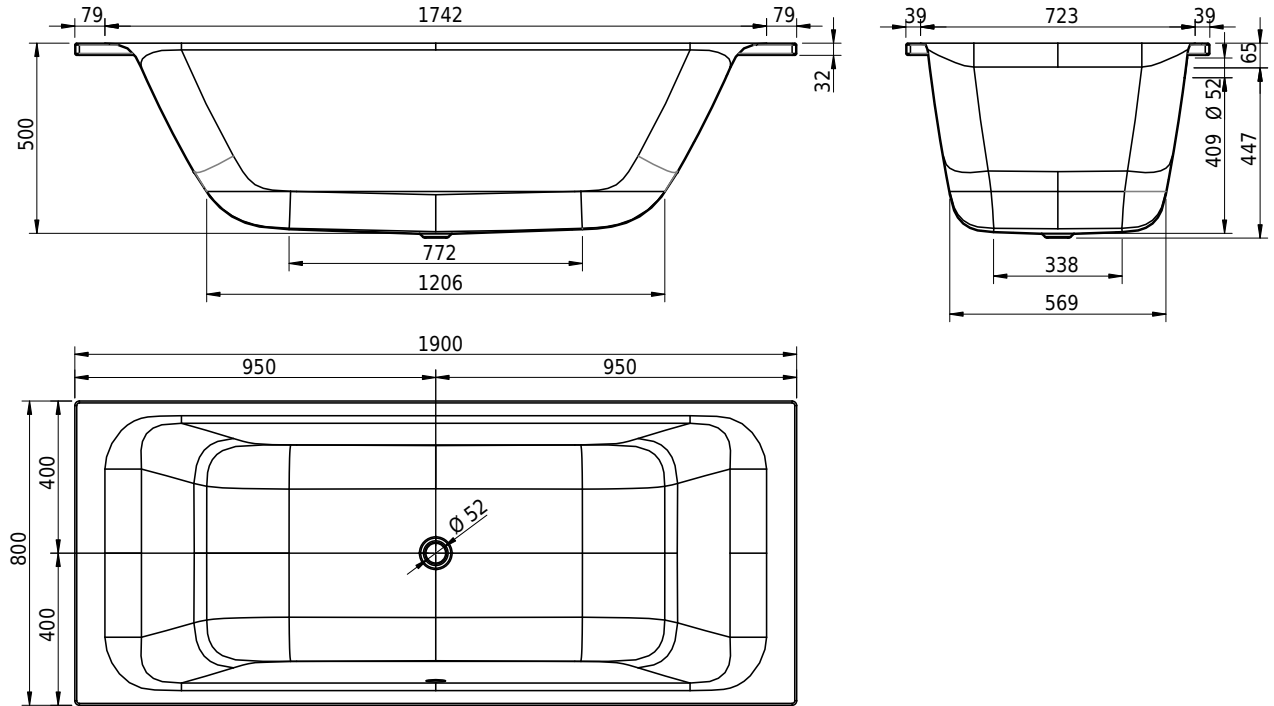

Massskizze

Schmidlin ARIA 50

190 x 80 x 50 cm

Randhöhe 30 mm

Artikel-Nr.: 2480-0001 SGVSB-Nr.: 111635.100 ST-Nr.: 1111606.100

Optionen

- Farbklasse: I,II,III,IV [FA0_ _ _]
- Mit Zargen [Z_ _ _ _]
- ANTIGLISS PRO
- GLASUR PLUS [OV01]
- Griff SAFE (1 Stück) [GFT_02]
- Lochbohrung für Schmidlin TOUCH CONTROL [AT0001]
- Scharfkantige Ecke (Radius 5 mm) [EA_ _ 04]
- Geschnittene Ecke [EA_ _ 03]
- Abgerundete Ecke [EA_ _ 02]
- Einlaufgarnitur Schmidlin SPLASH [SP_ _ _]
- Schmidlin SOUNDBOX
- Spezialanfertigung