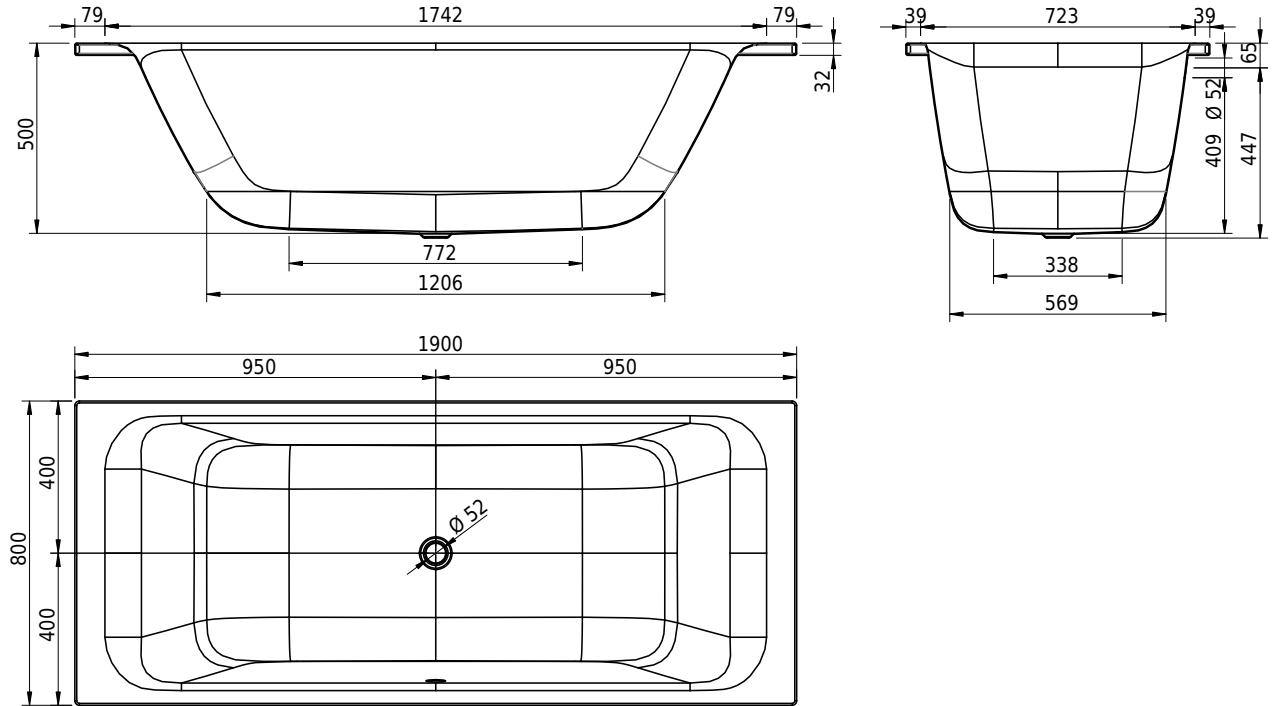

# Schmidlin ARIA 50

190 x 80 x 50 cm

Randhöhe 30 mm

Artikel-Nr.: 2480-0001    SGVSB-Nr.: 111635.100    ST-Nr.: 1111606.100