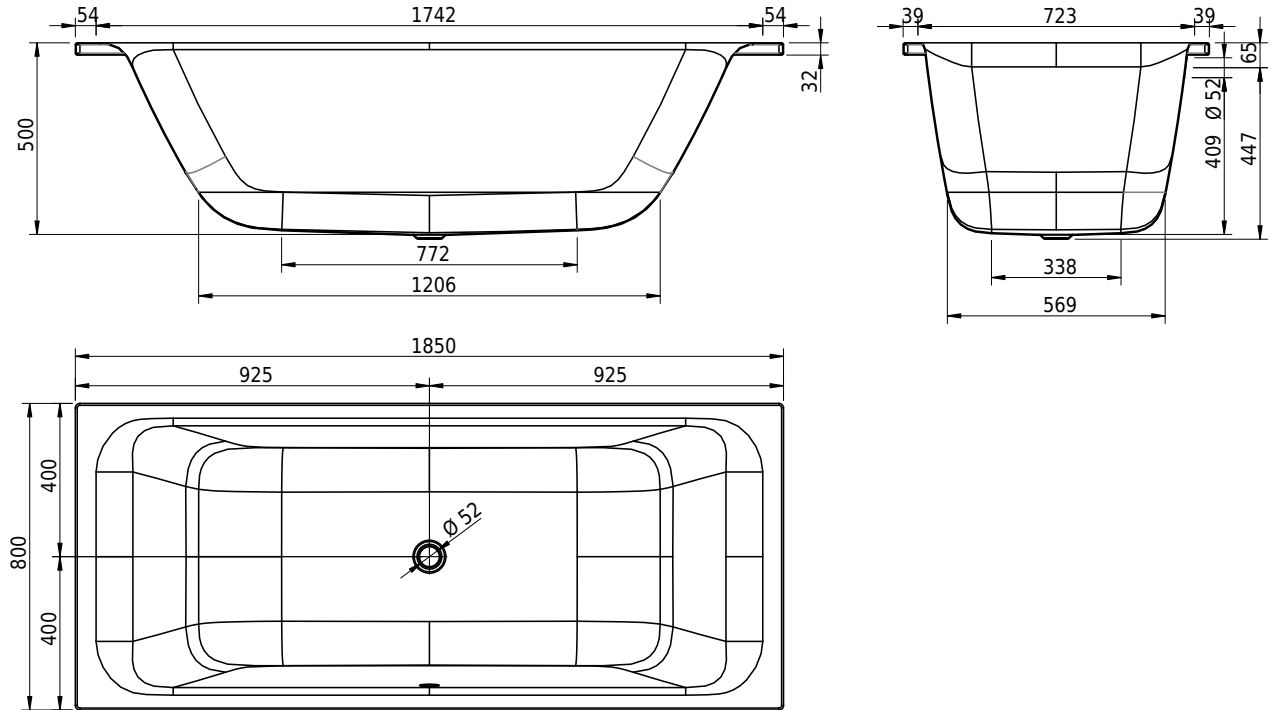

Massskizze

Schmidlin ARIA 50

185 x 80 x 50 cm

Randhöhe 30 mm

Artikel-Nr.: 2479-0001   SGVSB-Nr.: 111632.100   ST-Nr.: 1111603.100

Optionen

- Farbklasse: I,II,III,IV [FA0_ _ _]
- Mit Zargen [Z_ _ _ _]
- ANTIGLISS PRO
- GLASUR PLUS [OV01]
- Griff SAFE (1 Stück) [GFT_02]
- Lochbohrung für Schmidlin TOUCH CONTROL [AT0001]
- Scharfkantige Ecke (Radius 5 mm) [EA_ _ 04]
- Geschnittene Ecke [EA_ _ 03]
- Abgerundete Ecke [EA_ _ 02]
- Einlaufgarnitur Schmidlin SPLASH [SP_ _ _]
- Schmidlin SOUNDBOX
- Spezialanfertigung

Whirlsysteme

- Schmidlin JET [WS01]
- Schmidlin SPA [WS02]
- Schmidlin JET+SPA [WS03]
- Schmidlin SILENT [WS04]
- Schmidlin AQUA SILENT [WS06]
- Schmidlin HYDRO SILK

Zubehör

- Schmidlin Badewannen-Montagesystem (SIA 181)
- Schmidlin Badewannen-Montagesystem (SIA 181), mit Dichtband
- Schmidlin INFINITY Badewannenträger (SIA 181)
- Schmidlin Schürzensets (SIA 181)
- Schmidlin Vormauerungsband (SIA 181), Rolle zu 3 m
- Schmidlin Zargen-Montagewinkel (SIA 181), Satz (4 Stück)
- Zargengummiprofil

Ab- und Überlaufgarnituren

- Schmidlin HIGH FIVE 52
- Schmidlin HIGH FIVE 52 TRIO
- Schmidlin SPRING 50
- Viega Multiplex
- Viega Multiplex Trio