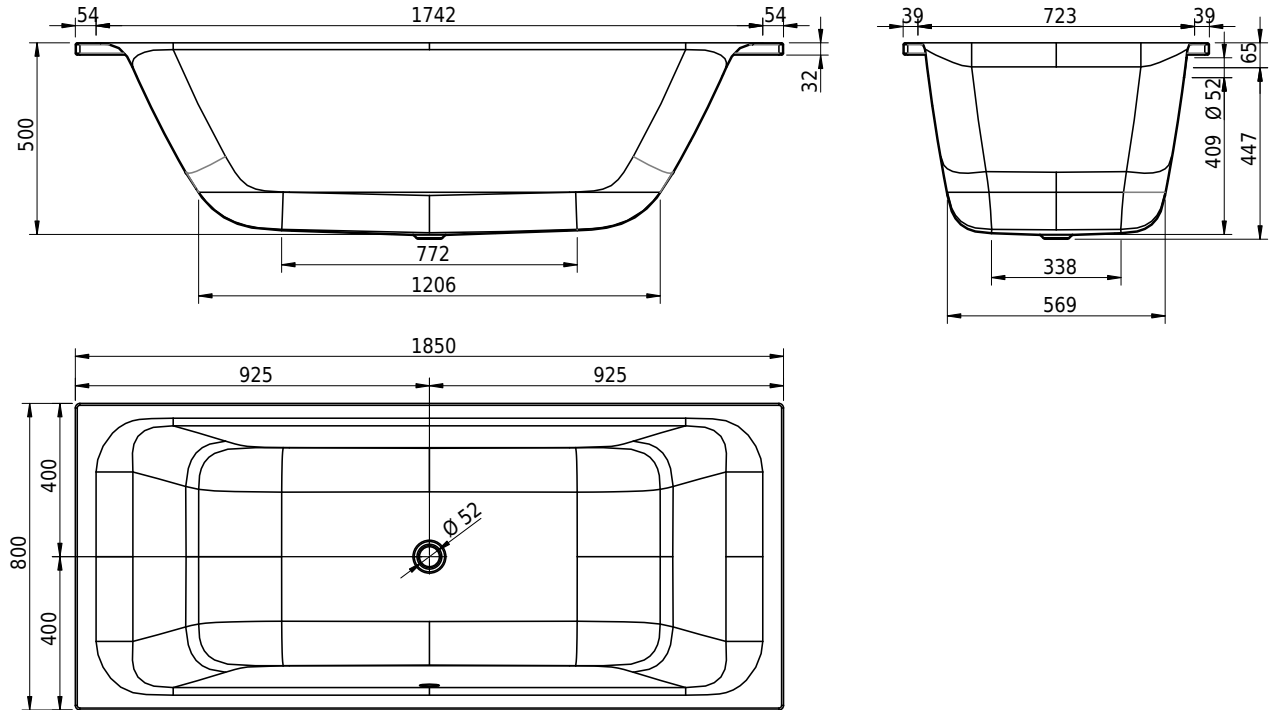

# Schmidlin ARIA 50

185 x 80 x 50 cm

Randhöhe 30 mm

Artikel-Nr.: 2479-0001    SGVSB-Nr.: 111632.100    ST-Nr.: 1111603.100