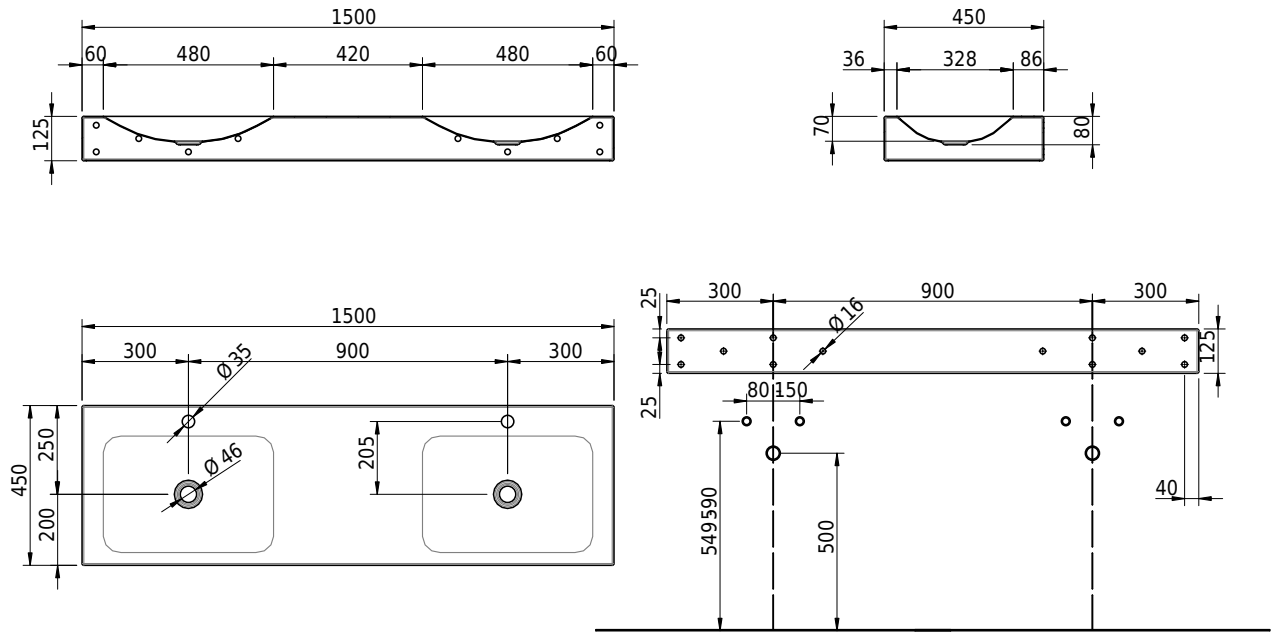

Massskizze

Schmidlin LOTUS Wandbecken

cm

ohne Überlauf, inkl. Befestigungzubehör

Artikel-Nr.: 2478-0002

Optionen

- Schmidlin Kosmetiktuchspender [KTS_...]
- Spezialanfertigung

Zubehör

- Schmidlin Seifenspender
- Verstärkungsflansch für Armaturenmontage

Ab- und Überlaufgarnituren

- Schaftventil 1¼", inkl. Deckel verchromt, nicht verschliessbar
- Schmidlin Schaftventil 1 1/4", inkl. Deckel alpinweiss matt, emailliert, nicht verschliessbar
- Schmidlin Schaftventil 1 1/4", inkl. Deckel emailliert, nicht verschliessbar
- Schmidlin Schaftventil 1 1/4", inkl. Deckel emailliert, übrige Farben, nicht verschliessbar