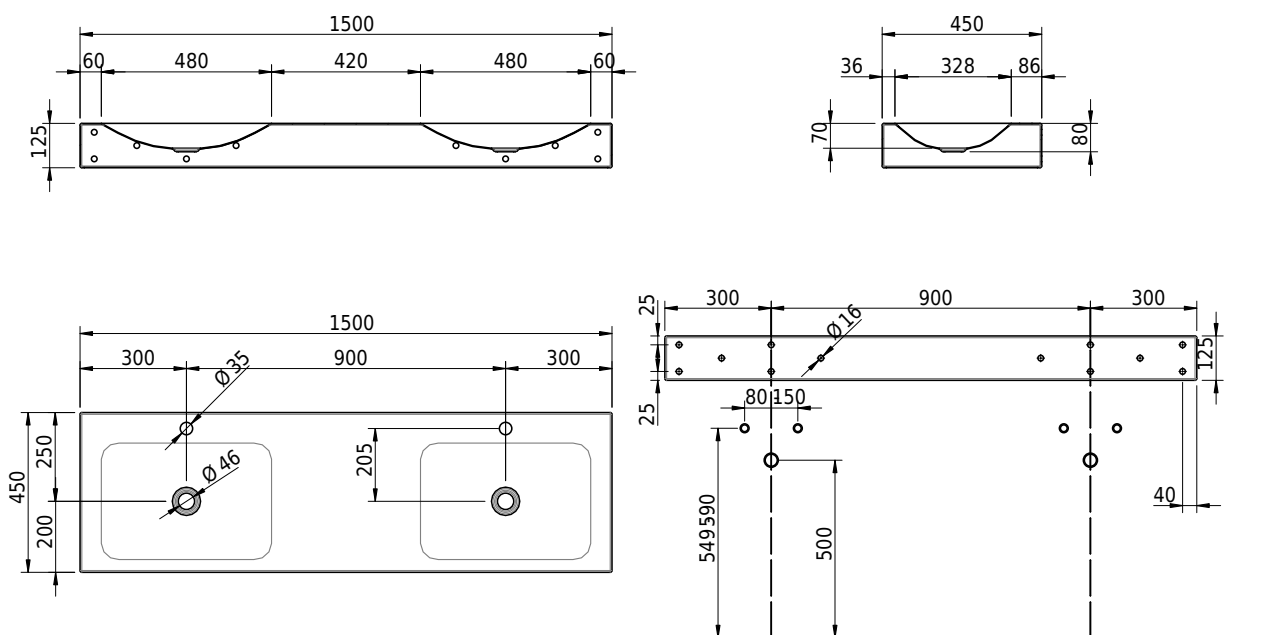

Massskizze

Schmidlin LOTUS Wandbecken

cm

ohne Überlauf, inkl. Befestigungzubehör

Artikel-Nr.: 2478-0002

Optionen

- Schmidlin Kosmetiktuchspender [KTS_]
- Spezialanfertigung

Zubehör

- Schmidlin Seifenspender
- Verstärkungsflansch für Armaturenmontage

Ab- und Überlaufgarnituren

- Schaftventil 1 1/4", inkl. Deckel verchromt, nicht verschliessbar
- Schmidlin Schaftventil 1 1/4", inkl. Deckel alpinweiss matt, emailliert, nicht verschliessbar
- Schmidlin Schaftventil 1 1/4", inkl. Deckel emailliert, nicht verschliessbar
- Schmidlin Schaftventil 1 1/4", inkl. Deckel emailliert, übrige Farben, nicht verschliessbar