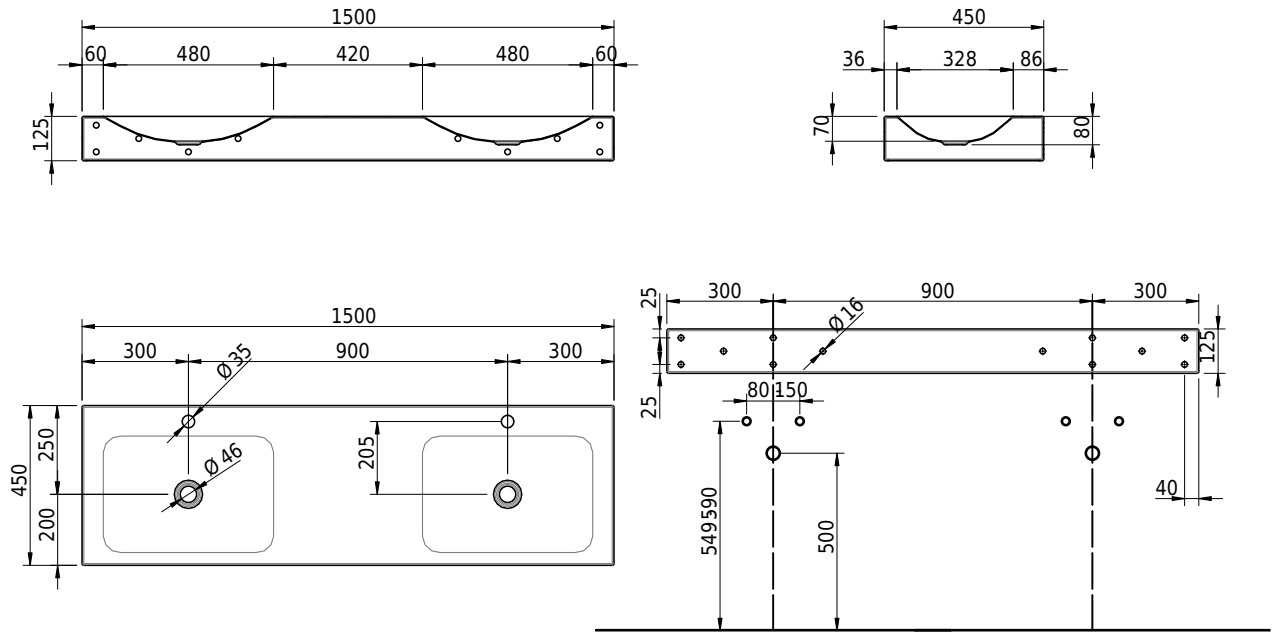

# Schmidlin LOTUS Wandbecken

cm

ohne Überlauf, inkl. Befestigungzubehör

Artikel-Nr.: 2478-0002