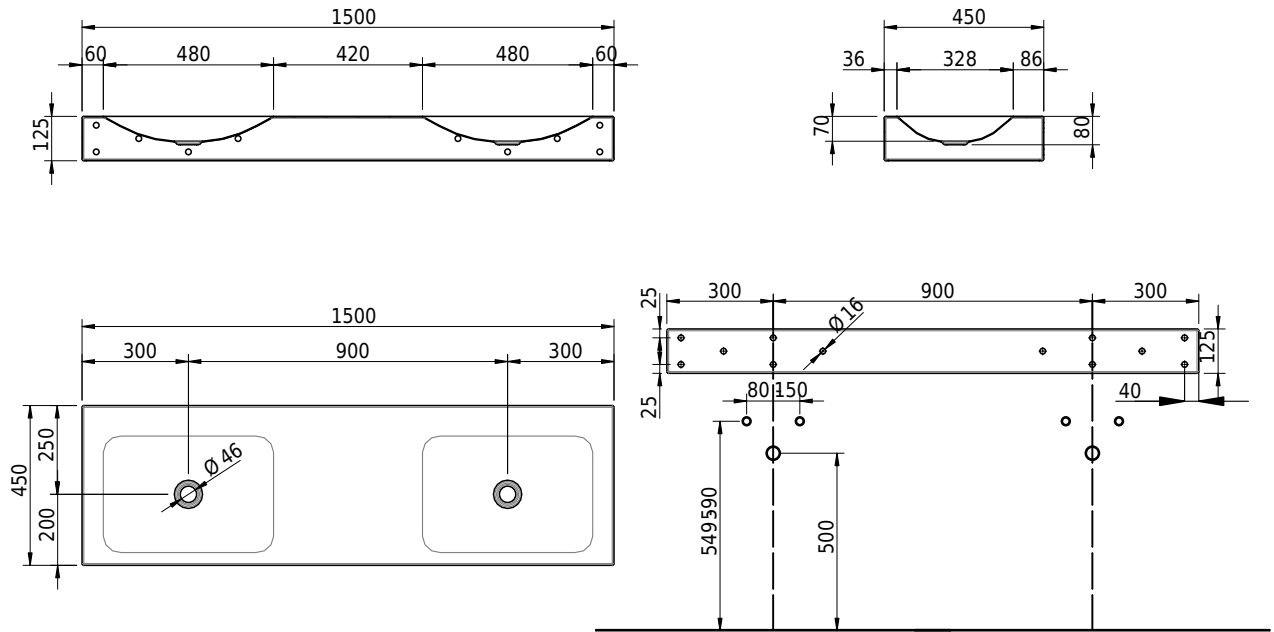

Massskizze

Schmidlin LOTUS Wandbecken

cm

ohne Überlauf, inkl. Befestigungzubehör

Artikel-Nr.: 2478-0001

Optionen

- Schmidlin Kosmetiktuchspender [KTS_...]
- Spezialanfertigung

Zubehör

- Schmidlin Seifenspender
- Verstärkungsflansch für Armaturenmontage

Ab- und Überlaufgarnituren

- Schaftventil 1 1/4", inkl. Deckel verchromt, nicht verschliessbar
- Schmidlin Schaftventil 1 1/4", inkl. Deckel alpinweiss matt, emailliert, nicht verschliessbar
- Schmidlin Schaftventil 1 1/4", inkl. Deckel emailliert, nicht verschliessbar
- Schmidlin Schaftventil 1 1/4", inkl. Deckel emailliert, übrige Farben, nicht verschliessbar