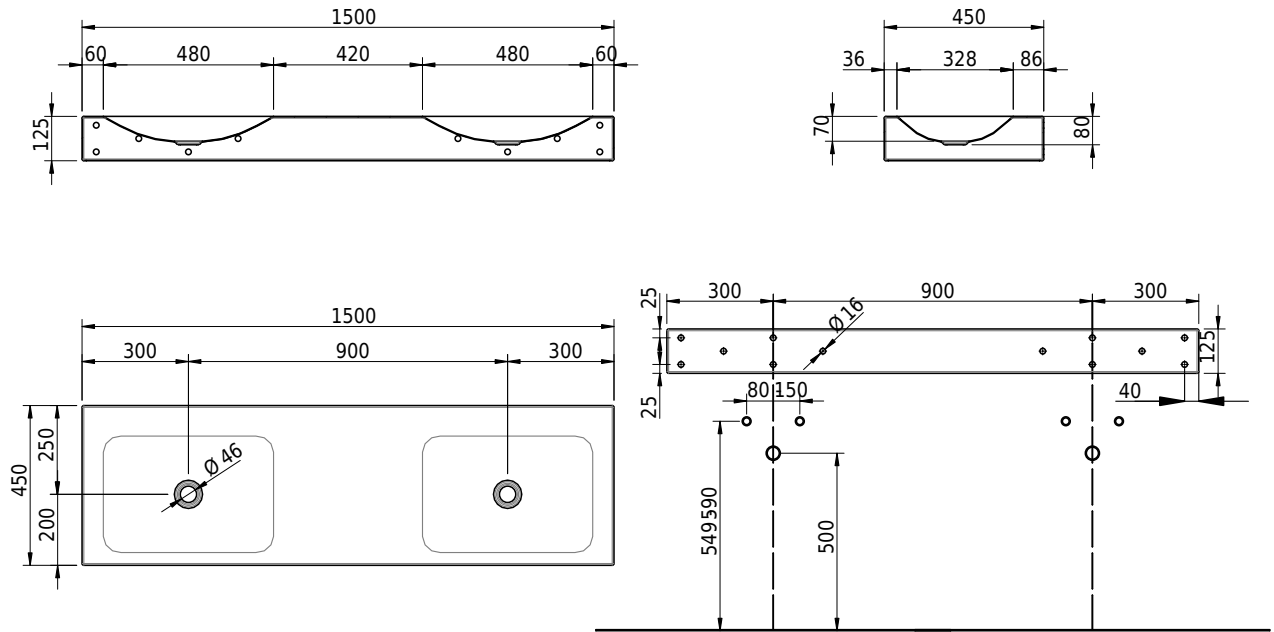

# Schmidlin LOTUS Wandbecken

cm

ohne Überlauf, inkl. Befestigungzubehör

Artikel-Nr.: 2478-0001