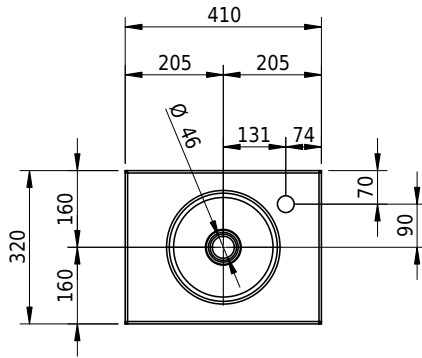

Massskizze

Schmidlin ORBIS MINI FRAME

41 x 32 x 2 cm

ohne Überlauf, inkl. Befestigungzubehör

Artikel-Nr.: 2473-0001

ST-Nr.: 3131705

Optionen

- Farbklasse: I,II [FA0_ _ _]
- GLASUR PLUS [OV01]
- Löcher für 3-Loch Armatur [WT_ALS01]
- Lochbohrung für Schmidlin Seifenspender [SSP02]
- Runde Lochbohrung nach Mass [WT_ALS02]

Zubehör

- Schmidlin MERO MINI FRAME / ORBIS MINI FRAME Rahmen, 41x32 cm, schwarz matt

Ab- und Überlaufgarnituren

- Schaftventil 1¼, inkl. Deckel verchromt, nicht verschliessbar
- Schmidlin Schaftventil 1 1/4", inkl. Deckel alpinweiss matt, emailliert, nicht verschliessbar
- Schmidlin Schaftventil 1 1/4", inkl. Deckel emailliert, nicht verschliessbar
- Schmidlin Schaftventil 1 1/4", inkl. Deckel emailliert, übrige Farben, nicht verschliessbar