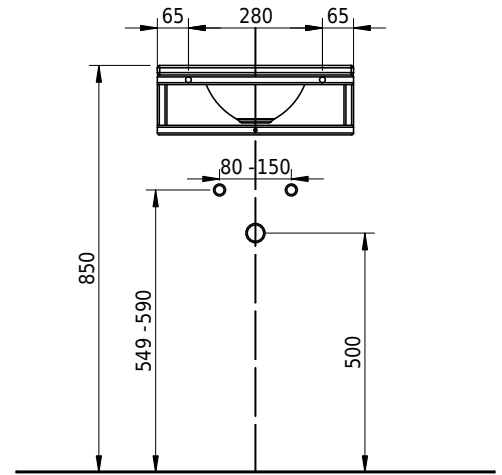

Massskizze

Schmidlin ORBIS MINI FRAME

41 x 32 x 2 cm

ohne Überlauf, inkl. Befestigungzubehör

Artikel-Nr.: 2473-0001

ST-Nr.: 3131705

Optionen

- Farbklasse: I,II [FA0_ _ _]
- GLASUR PLUS [OV01]
- Löcher für 3-Loch Armatur [WT_ALS01]
- Lochbohrung für Schmidlin Seifenspender [SSP02]
- Runde Lochbohrung nach Mass [WT_ALS02]

Zubehör

- Schmidlin MERO MINI FRAME / ORBIS MINI FRAME Rahmen, 41x32 cm, schwarz matt

Ab- und Überlaufgarnituren

- Schaftventil 1¼, inkl. Deckel verchromt, nicht verschliessbar
- Schmidlin Schaftventil 1 1/4", inkl. Deckel alpinweiss matt, emailliert, nicht verschliessbar
- Schmidlin Schaftventil 1 1/4", inkl. Deckel emailliert, nicht verschliessbar
- Schmidlin Schaftventil 1 1/4", inkl. Deckel emailliert, übrige Farben, nicht verschliessbar