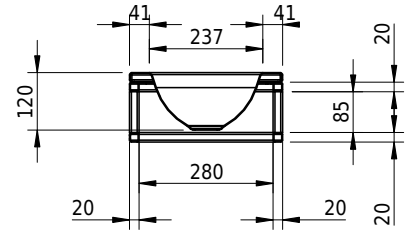

Massskizze

Schmidlin ORBIS MINI FRAME

41 x 32 x 2 cm

ohne Überlauf, inkl. Befestigungzubehör

Artikel-Nr.: 2473-0001

ST-Nr.: 3131705

Optionen

- Farbklasse: I,II [FA0_ _ _]
- GLASUR PLUS [OV01]
- Löcher für 3-Loch Armatur [WT_ALS01]
- Lochbohrung für Schmidlin Seifenspender [SSP02]
- Runde Lochbohrung nach Mass [WT_ALS02]

Zubehör

- Schmidlin MERO MINI FRAME / ORBIS MINI FRAME Rahmen, 41x32 cm, schwarz matt

Ab- und Überlaufgarnituren

- Schaftventil 1¼, inkl. Deckel verchromt, nicht verschliessbar
- Schmidlin Schaftventil 1 1/4", inkl. Deckel alpinweiss matt, emailliert, nicht verschliessbar
- Schmidlin Schaftventil 1 1/4", inkl. Deckel emailliert, nicht verschliessbar
- Schmidlin Schaftventil 1 1/4", inkl. Deckel emailliert, übrige Farben, nicht verschliessbar