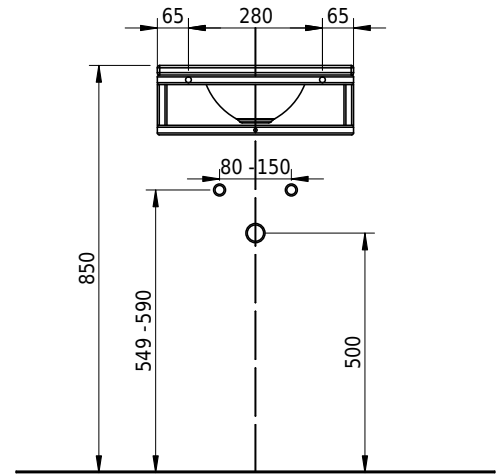

Massskizze

Schmidlin ORBIS MINI FRAME

41 x 32 x 2 cm

ohne Überlauf, inkl. Befestigungzubehör

Artikel-Nr.: 2473-0001

ST-Nr.: 3131705

Optionen

- Farbklasse: I,II [FA0_ _ _]
- GLASUR PLUS [OV01]
- Löcher für 3-Loch Armatur [WT_ALS01]
- Lochbohrung für Schmidlin Seifenspender [SSP02]
- Runde Lochbohrung nach Mass [WT_ALS02]

Zubehör

- Schmidlin MERO MINI FRAME / ORBIS MINI FRAME Rahmen, 41x32 cm, schwarz matt

Ab- und Überlaufgarnituren

- Schaftventil 1¼, inkl. Deckel verchromt, nicht verschliessbar
- Schmidlin Schaftventil 1 1/4", inkl. Deckel alpinweiss matt, emailliert, nicht verschliessbar
- Schmidlin Schaftventil 1 1/4", inkl. Deckel emailliert, nicht verschliessbar
- Schmidlin Schaftventil 1 1/4", inkl. Deckel emailliert, übrige Farben, nicht verschliessbar