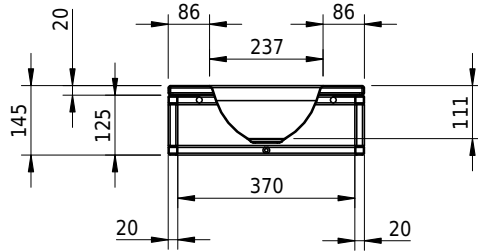

Massskizze

Schmidlin ORBIS MINI FRAME

41 x 32 x 2 cm

ohne Überlauf, inkl. Befestigungzubehör

Artikel-Nr.: 2473-0001

ST-Nr.: 3131705

Optionen

- Farbklasse: I,II [FA0_ _ _]
- GLASUR PLUS [OV01]
- Löcher für 3-Loch Armatur [WT_ALS01]
- Lochbohrung für Schmidlin Seifenspender [SSP02]
- Runde Lochbohrung nach Mass [WT_ALS02]

Zubehör

- Schmidlin MERO MINI FRAME / ORBIS MINI FRAME Rahmen, 41x32 cm, schwarz matt

Ab- und Überlaufgarnituren

- Schaftventil 1¼, inkl. Deckel verchromt, nicht verschliessbar
- Schmidlin Schaftventil 1 1/4", inkl. Deckel alpinweiss matt, emailliert, nicht verschliessbar
- Schmidlin Schaftventil 1 1/4", inkl. Deckel emailliert, nicht verschliessbar
- Schmidlin Schaftventil 1 1/4", inkl. Deckel emailliert, übrige Farben, nicht verschliessbar