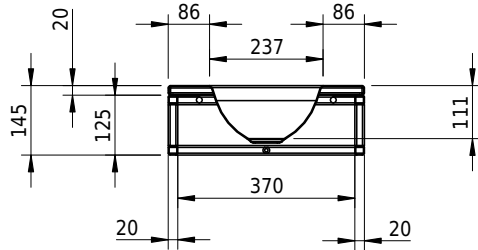

Massskizze

Schmidlin ORBIS MINI FRAME

41 x 32 x 2 cm

ohne Überlauf, inkl. Befestigungzubehör

Artikel-Nr.: 2466-0001 SGVSB-Nr.: 217795 ST-Nr.: 3131704

Optionen

- Farbklasse: I,II [FA0_ _ _]
- GLASUR PLUS [OV01]
- Löcher für 3-Loch Armatur [WT_ALS01]
- Lochbohrung für Schmidlin Seifenspender [SSP02]
- Runde Lochbohrung nach Mass [WT_ALS02]
- Schmidlin GreenSteel

Zubehör

- Schmidlin MERO MINI FRAME / ORBIS MINI FRAME Rahmen, 41x32 cm, schwarz matt

Ab- und Überlaufgarnituren

- Schaftventil 1¼, inkl. Deckel verchromt, nicht verschliessbar
- Schmidlin Schaftventil 1 1/4", inkl. Deckel alpinweiss matt, emailliert, nicht verschliessbar
- Schmidlin Schaftventil 1 1/4", inkl. Deckel emailliert, nicht verschliessbar
- Schmidlin Schaftventil 1 1/4", inkl. Deckel emailliert, übrige Farben, nicht verschliessbar