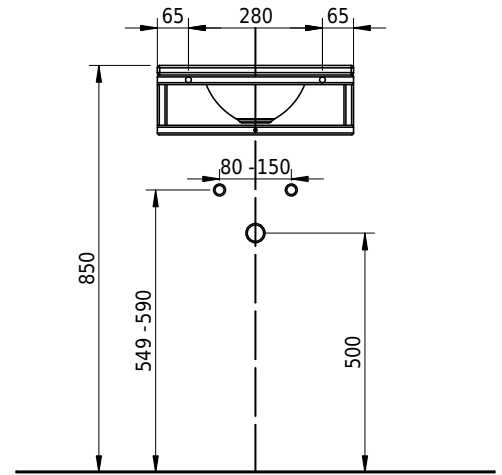

Massskizze

Schmidlin ORBIS MINI FRAME

41 x 32 x 2 cm

ohne Überlauf, inkl. Befestigungzubehör

Artikel-Nr.: 2466-0001 SGVSB-Nr.: 217795 ST-Nr.: 3131704

Optionen

- Farbklasse: I,II [FA0_ _]
- GLASUR PLUS [OV01]
- Löcher für 3-Loch Armatur [WT_ALS01]
- Lochbohrung für Schmidlin Seifenspender [SSP02]
- Runde Lochbohrung nach Mass [WT_ALS02]
- Schmidlin GreenSteel

Zubehör

- Schmidlin MERO MINI FRAME / ORBIS MINI FRAME Rahmen, 41x32 cm, schwarz matt

Ab- und Überlaufgarnituren

- Schaftventil 1¼, inkl. Deckel verchromt, nicht verschliessbar
- Schmidlin Schaftventil 1 1/4", inkl. Deckel alpinweiss matt, emailliert, nicht verschliessbar
- Schmidlin Schaftventil 1 1/4", inkl. Deckel emailliert, nicht verschliessbar
- Schmidlin Schaftventil 1 1/4", inkl. Deckel emailliert, übrige Farben, nicht verschliessbar