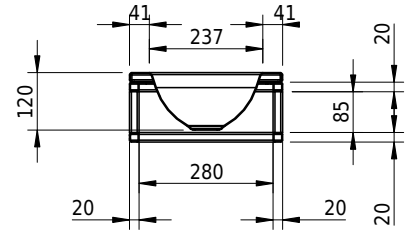

Massskizze

Schmidlin ORBIS MINI FRAME

41 x 32 x 2 cm

ohne Überlauf, inkl. Befestigungzubehör

Artikel-Nr.: 2466-0001 SGVSB-Nr.: 217795 ST-Nr.: 3131704

Optionen

- Farbklasse: I,II [FA0_ _ _]
- GLASUR PLUS [OV01]
- Löcher für 3-Loch Armatur [WT_ALS01]
- Lochbohrung für Schmidlin Seifenspender [SSP02]
- Runde Lochbohrung nach Mass [WT_ALS02]
- Schmidlin GreenSteel

Zubehör

- Schmidlin MERO MINI FRAME / ORBIS MINI FRAME Rahmen, 41x32 cm, schwarz matt

Ab- und Überlaufgarnituren

- Schaftventil 1¼, inkl. Deckel verchromt, nicht verschliessbar
- Schmidlin Schaftventil 1 1/4", inkl. Deckel alpinweiss matt, emailliert, nicht verschliessbar
- Schmidlin Schaftventil 1 1/4", inkl. Deckel emailliert, nicht verschliessbar
- Schmidlin Schaftventil 1 1/4", inkl. Deckel emailliert, übrige Farben, nicht verschliessbar