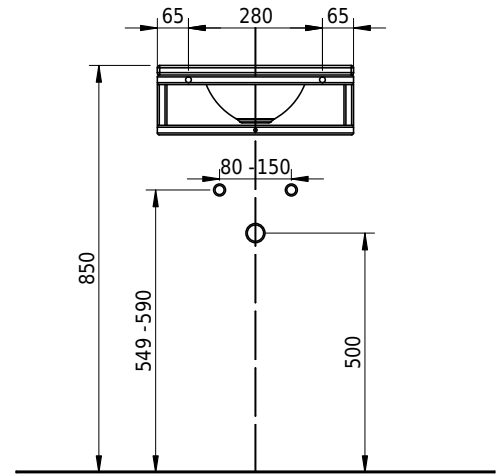

Massskizze

Schmidlin ORBIS MINI FRAME

41 x 32 x 2 cm

ohne Überlauf, inkl. Befestigungzubehör

Artikel-Nr.: 2466-0001 SGVSB-Nr.: 217795 ST-Nr.: 3131704

Optionen

- Farbklasse: I,II [FA0_ _ _]
- GLASUR PLUS [OV01]
- Löcher für 3-Loch Armatur [WT_ALS01]
- Lochbohrung für Schmidlin Seifenspender [SSP02]
- Runde Lochbohrung nach Mass [WT_ALS02]
- Schmidlin GreenSteel

Zubehör

- Schmidlin MERO MINI FRAME / ORBIS MINI FRAME Rahmen, 41x32 cm, schwarz matt

Ab- und Überlaufgarnituren

- Schaftventil 1¼, inkl. Deckel verchromt, nicht verschliessbar
- Schmidlin Schaftventil 1 1/4", inkl. Deckel alpinweiss matt, emailliert, nicht verschliessbar
- Schmidlin Schaftventil 1 1/4", inkl. Deckel emailliert, nicht verschliessbar
- Schmidlin Schaftventil 1 1/4", inkl. Deckel emailliert, übrige Farben, nicht verschliessbar