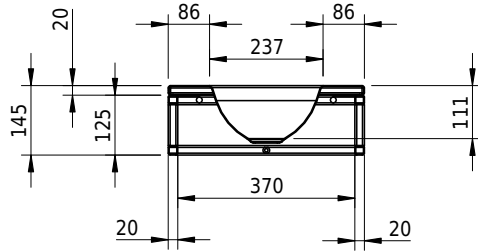

Massskizze

Schmidlin ORBIS MINI FRAME

41 x 32 x 2 cm

ohne Überlauf, inkl. Befestigungzubehör

Artikel-Nr.: 2466-0001 SGVSB-Nr.: 217795 ST-Nr.: 3131704

Optionen

- Farbklasse: I,II [FA0_ _]
- GLASUR PLUS [OV01]
- Löcher für 3-Loch Armatur [WT_ALS01]
- Lochbohrung für Schmidlin Seifenspender [SSP02]
- Runde Lochbohrung nach Mass [WT_ALS02]
- Schmidlin GreenSteel

Zubehör

- Schmidlin MERO MINI FRAME / ORBIS MINI FRAME Rahmen, 41x32 cm, schwarz matt

Ab- und Überlaufgarnituren

- Schaftventil 1¼, inkl. Deckel verchromt, nicht verschliessbar
- Schmidlin Schaftventil 1 1/4", inkl. Deckel alpinweiss matt, emailliert, nicht verschliessbar
- Schmidlin Schaftventil 1 1/4", inkl. Deckel emailliert, nicht verschliessbar
- Schmidlin Schaftventil 1 1/4", inkl. Deckel emailliert, übrige Farben, nicht verschliessbar