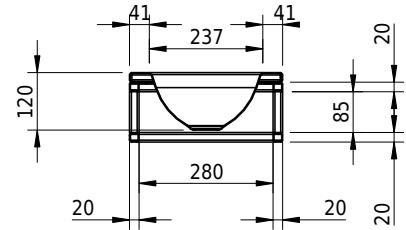

Massskizze

Schmidlin ORBIS MINI FRAME

41 x 32 x 2 cm

ohne Überlauf, inkl. Befestigungzubehör

Artikel-Nr.: 2466-0001 SGVSB-Nr.: 217795 ST-Nr.: 3131704

Optionen

- Farbklasse: I,II [FA0_ _ _]
- GLASUR PLUS [OV01]
- Löcher für 3-Loch Armatur [WT_ALS01]
- Lochbohrung für Schmidlin Seifenspender [SSP02]
- Runde Lochbohrung nach Mass [WT_ALS02]
- Schmidlin GreenSteel

Zubehör

- Schmidlin MERO MINI FRAME / ORBIS MINI FRAME Rahmen, 41x32 cm, schwarz matt

Ab- und Überlaufgarnituren

- Schaftventil 1¼, inkl. Deckel verchromt, nicht verschliessbar
- Schmidlin Schaftventil 1 1/4", inkl. Deckel alpinweiss matt, emailliert, nicht verschliessbar
- Schmidlin Schaftventil 1 1/4", inkl. Deckel emailliert, nicht verschliessbar
- Schmidlin Schaftventil 1 1/4", inkl. Deckel emailliert, übrige Farben, nicht verschliessbar