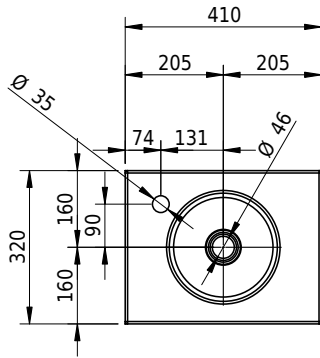

Massskizze

Schmidlin ORBIS MINI FRAME

41 x 32 x 2 cm

ohne Überlauf, inkl. Befestigungzubehör

Artikel-Nr.: 2466-0001 SGVSB-Nr.: 217795 ST-Nr.: 3131704

Optionen

- Farbklasse: I,II [FA0_ _ _]
- GLASUR PLUS [OV01]
- Löcher für 3-Loch Armatur [WT_ALS01]
- Lochbohrung für Schmidlin Seifenspender [SSP02]
- Runde Lochbohrung nach Mass [WT_ALS02]
- Schmidlin GreenSteel

Zubehör

- Schmidlin MERO MINI FRAME / ORBIS MINI FRAME Rahmen, 41x32 cm, schwarz matt

Ab- und Überlaufgarnituren

- Schaftventil 1¼, inkl. Deckel verchromt, nicht verschliessbar
- Schmidlin Schaftventil 1 1/4", inkl. Deckel alpinweiss matt, emailliert, nicht verschliessbar
- Schmidlin Schaftventil 1 1/4", inkl. Deckel emailliert, nicht verschliessbar
- Schmidlin Schaftventil 1 1/4", inkl. Deckel emailliert, übrige Farben, nicht verschliessbar