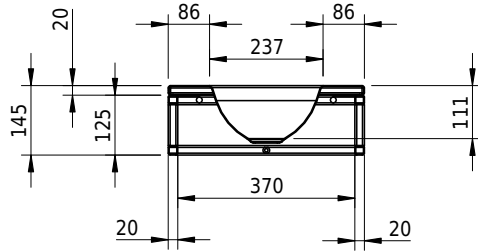

Massskizze

Schmidlin ORBIS MINI FRAME

41 x 32 x 2 cm

ohne Überlauf, inkl. Befestigungzubehör

Artikel-Nr.: 2466-0001 SGVSB-Nr.: 217795 ST-Nr.: 3131704

Optionen

- Farbklasse: I,II [FA0_ _ _]
- GLASUR PLUS [OV01]
- Löcher für 3-Loch Armatur [WT_ALS01]
- Lochbohrung für Schmidlin Seifenspender [SSP02]
- Runde Lochbohrung nach Mass [WT_ALS02]
- Schmidlin GreenSteel

Zubehör

- Schmidlin MERO MINI FRAME / ORBIS MINI FRAME Rahmen, 41x32 cm, schwarz matt

Ab- und Überlaufgarnituren

- Schaftventil 1¼, inkl. Deckel verchromt, nicht verschliessbar
- Schmidlin Schaftventil 1 1/4", inkl. Deckel alpinweiss matt, emailliert, nicht verschliessbar
- Schmidlin Schaftventil 1 1/4", inkl. Deckel emailliert, nicht verschliessbar
- Schmidlin Schaftventil 1 1/4", inkl. Deckel emailliert, übrige Farben, nicht verschliessbar