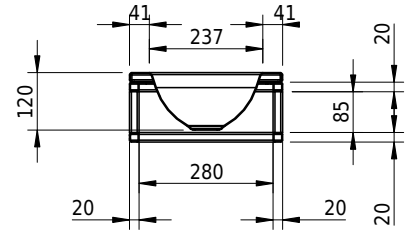

Massskizze

Schmidlin ORBIS MINI FRAME

41 x 32 x 2 cm

ohne Überlauf, inkl. Befestigungzubehör

Artikel-Nr.: 2466-0001 SGVSB-Nr.: 217795 ST-Nr.: 3131704

Optionen

- Farbklasse: I,II [FA0_ _]
- GLASUR PLUS [OV01]
- Löcher für 3-Loch Armatur [WT_ALS01]
- Lochbohrung für Schmidlin Seifenspender [SSP02]
- Runde Lochbohrung nach Mass [WT_ALS02]
- Schmidlin GreenSteel

Zubehör

- Schmidlin MERO MINI FRAME / ORBIS MINI FRAME Rahmen, 41x32 cm, schwarz matt

Ab- und Überlaufgarnituren

- Schaftventil 1¼, inkl. Deckel verchromt, nicht verschliessbar
- Schmidlin Schaftventil 1 1/4", inkl. Deckel alpinweiss matt, emailliert, nicht verschliessbar
- Schmidlin Schaftventil 1 1/4", inkl. Deckel emailliert, nicht verschliessbar
- Schmidlin Schaftventil 1 1/4", inkl. Deckel emailliert, übrige Farben, nicht verschliessbar