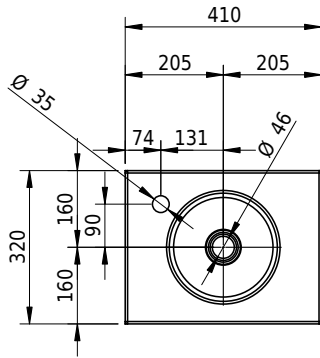

Massskizze

Schmidlin ORBIS MINI FRAME

41 x 32 x 2 cm

ohne Überlauf, inkl. Befestigungzubehör

Artikel-Nr.: 2466-0001 SGVSB-Nr.: 217795 ST-Nr.: 3131704

Optionen

- Farbklasse: I,II [FA0_ _]
- GLASUR PLUS [OV01]
- Löcher für 3-Loch Armatur [WT_ALS01]
- Lochbohrung für Schmidlin Seifenspender [SSP02]
- Runde Lochbohrung nach Mass [WT_ALS02]
- Schmidlin GreenSteel

Zubehör

- Schmidlin MERO MINI FRAME / ORBIS MINI FRAME Rahmen, 41x32 cm, schwarz matt

Ab- und Überlaufgarnituren

- Schaftventil 1¼, inkl. Deckel verchromt, nicht verschliessbar
- Schmidlin Schaftventil 1 1/4", inkl. Deckel alpinweiss matt, emailliert, nicht verschliessbar
- Schmidlin Schaftventil 1 1/4", inkl. Deckel emailliert, nicht verschliessbar
- Schmidlin Schaftventil 1 1/4", inkl. Deckel emailliert, übrige Farben, nicht verschliessbar