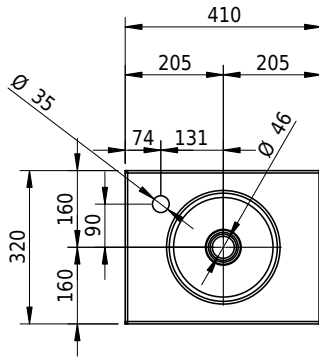

Massskizze

Schmidlin ORBIS MINI FRAME

41 x 32 x 2 cm

ohne Überlauf, inkl. Befestigungzubehör

Artikel-Nr.: 2466-0001 SGVSB-Nr.: 217795 ST-Nr.: 3131704

Optionen

- Farbklasse: I,II [FA0_ _ _]
- GLASUR PLUS [OV01]
- Löcher für 3-Loch Armatur [WT_ALS01]
- Lochbohrung für Schmidlin Seifenspender [SSP02]
- Runde Lochbohrung nach Mass [WT_ALS02]
- Schmidlin GreenSteel

Zubehör

- Schmidlin MERO MINI FRAME / ORBIS MINI FRAME Rahmen, 41x32 cm, schwarz matt

Ab- und Überlaufgarnituren

- Schaftventil 1¼, inkl. Deckel verchromt, nicht verschliessbar
- Schmidlin Schaftventil 1 1/4", inkl. Deckel alpinweiss matt, emailliert, nicht verschliessbar
- Schmidlin Schaftventil 1 1/4", inkl. Deckel emailliert, nicht verschliessbar
- Schmidlin Schaftventil 1 1/4", inkl. Deckel emailliert, übrige Farben, nicht verschliessbar