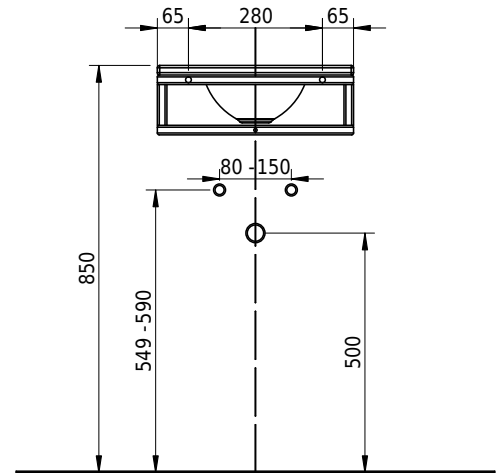

Massskizze

Schmidlin ORBIS MINI FRAME

41 x 32 x 2 cm

ohne Überlauf, inkl. Befestigungzubehör

Artikel-Nr.: 2466-0001 SGVSB-Nr.: 217795 ST-Nr.: 3131704

Optionen

- Farbklasse: I,II [FA0_ _ _]
- GLASUR PLUS [OV01]
- Löcher für 3-Loch Armatur [WT_ALS01]
- Lochbohrung für Schmidlin Seifenspender [SSP02]
- Runde Lochbohrung nach Mass [WT_ALS02]
- Schmidlin GreenSteel

Zubehör

- Schmidlin MERO MINI FRAME / ORBIS MINI FRAME Rahmen, 41x32 cm, schwarz matt

Ab- und Überlaufgarnituren

- Schaftventil 1¼, inkl. Deckel verchromt, nicht verschliessbar
- Schmidlin Schaftventil 1 1/4", inkl. Deckel alpinweiss matt, emailliert, nicht verschliessbar
- Schmidlin Schaftventil 1 1/4", inkl. Deckel emailliert, nicht verschliessbar
- Schmidlin Schaftventil 1 1/4", inkl. Deckel emailliert, übrige Farben, nicht verschliessbar