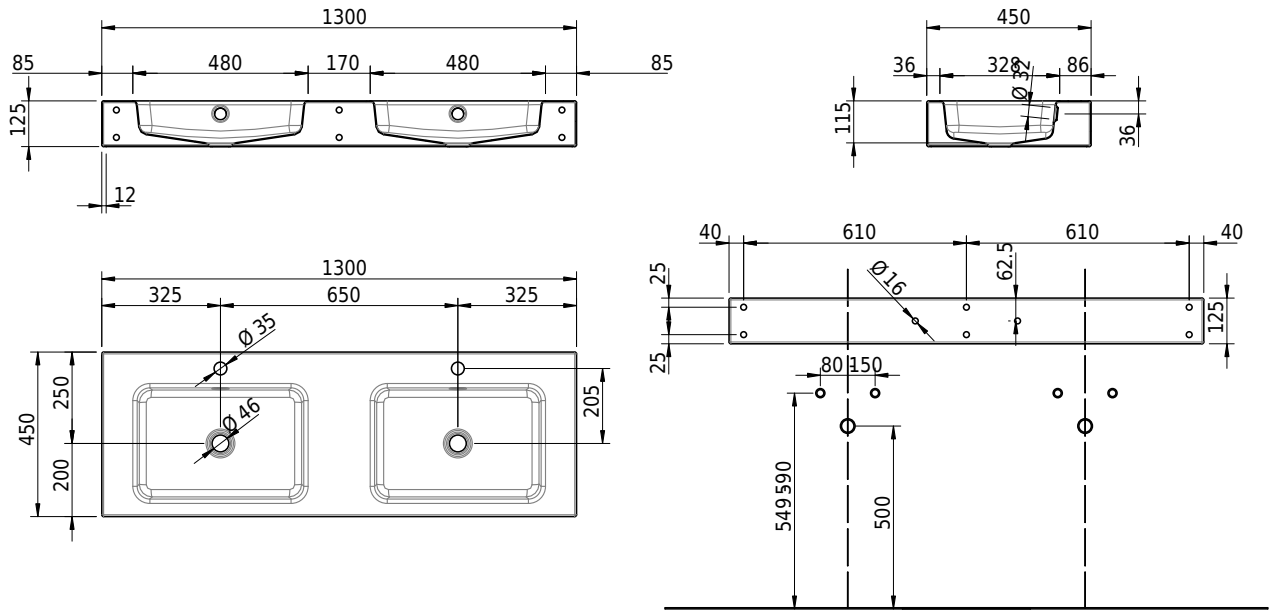

# Schmidlin MERO Wandbecken

130 x 45 x 12.5 cm

mit Überlauf, inkl. Befestigungzubehör, inkl. Überlaufgarnitur verchromt<br/>

Artikel-Nr.: 2454-0002    SGVSB-Nr.: 217783.241