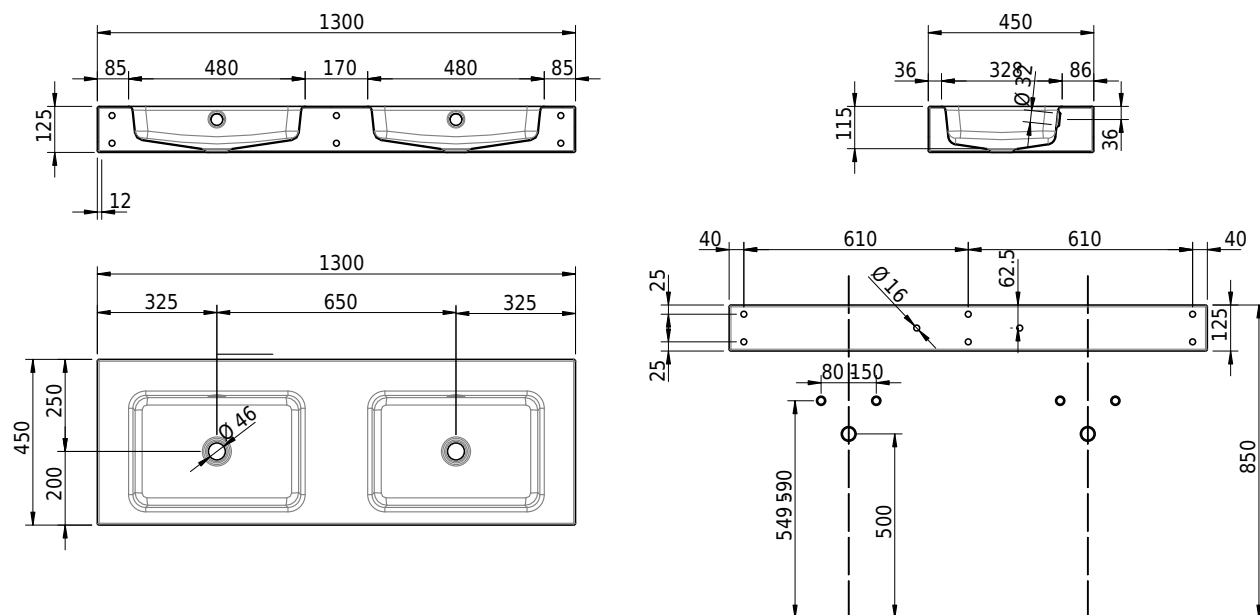

Massskizze

Schmidlin MERO Wandbecken

130 x 45 x 12.5 cm

mit Überlauf, inkl. Befestigungzubehör, inkl. Überlaufgarnitur verchromt

Artikel-Nr.: 2454-0001 SGVSB-Nr.: 217783.242

Optionen

- Farbklasse: I,II,III,IV,V [FA0_ _]
- Ohne Überlaufloch [UL0]
- GLASUR PLUS [OV01]
- Löcher für 3-Loch Armatur [WT_ALS01]
- Lochbohrung für Schmidlin Seifenspender [SSP02]
- Runde Lochbohrung nach Mass [WT_ALS02]
- Schmidlin Kosmetiktuchspender [KTS_ _]
- Spezialanfertigung
- Lochbohrung für Steckdose [STP_ _]