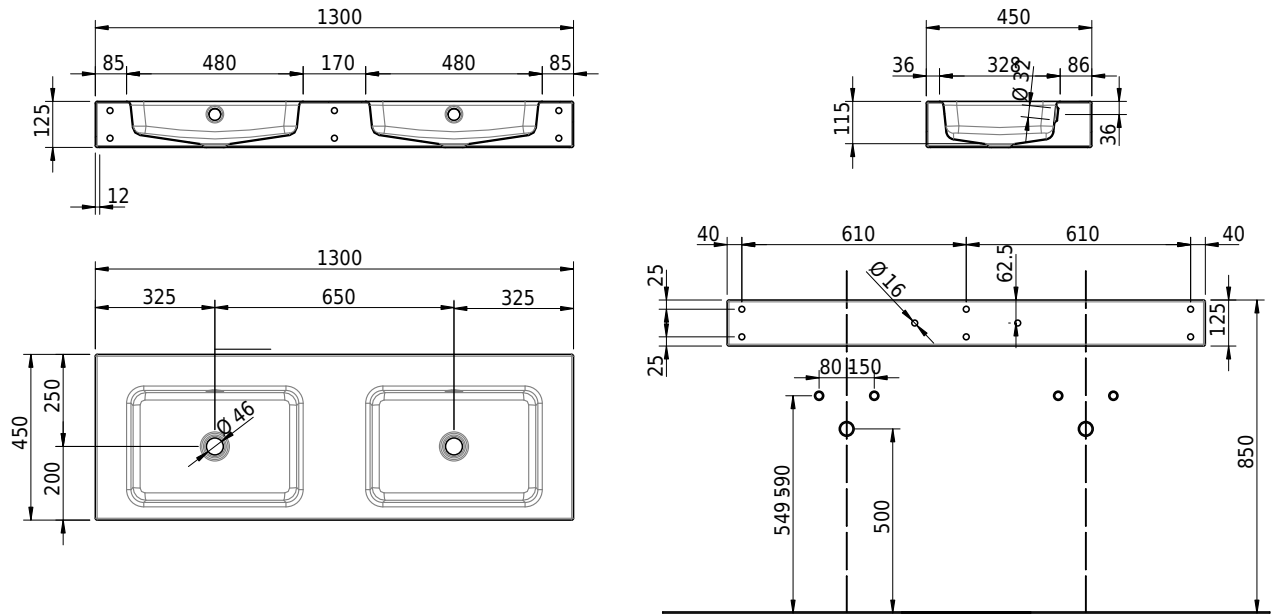

Massskizze

Schmidlin MERO Wandbecken

130 x 45 x 12.5 cm

mit Überlauf, inkl. Befestigungzubehör, inkl. Überlaufgarnitur verchromt

Artikel-Nr.: 2454-0001 SGVSB-Nr.: 217783.242

Optionen

- Farbklasse: I,II,III,IV,V [FA0_ _]
- Ohne Überlaufloch [UL0]
- GLASUR PLUS [OV01]
- Löcher für 3-Loch Armatur [WT_ALS01]
- Lochbohrung für Schmidlin Seifenspender [SSP02]
- Runde Lochbohrung nach Mass [WT_ALS02]
- Schmidlin Kosmetiktuchspender [KTS_ _]
- Spezialanfertigung
- Lochbohrung für Steckdose [STP_ _]