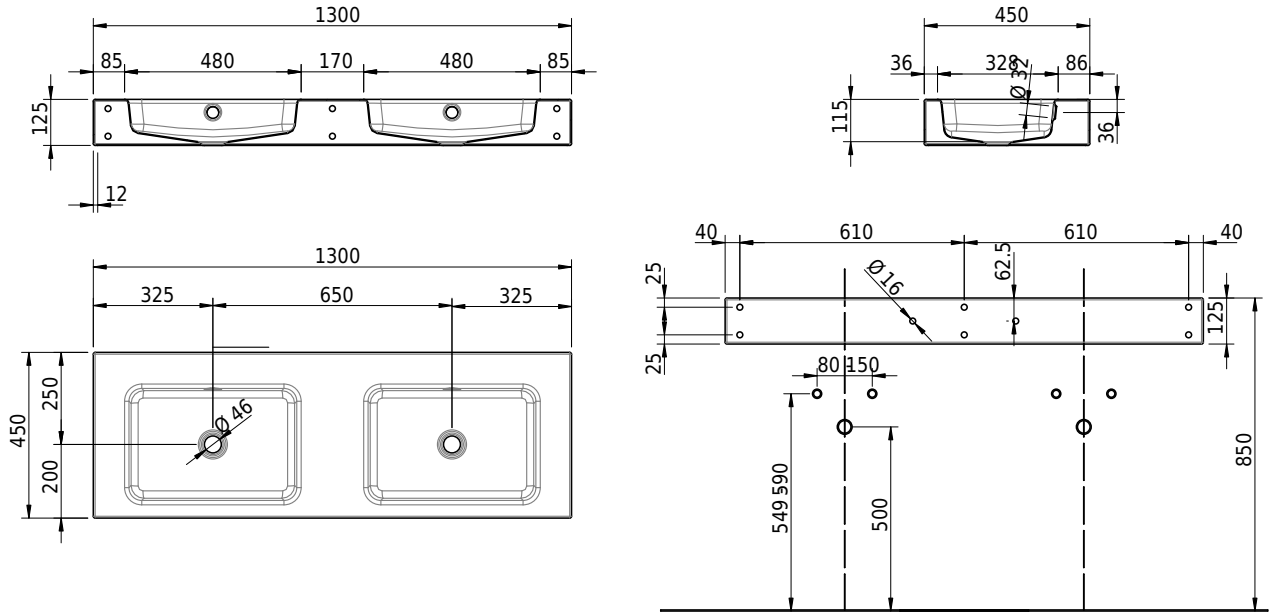

Massskizze

Schmidlin MERO Wandbecken

130 x 45 x 12.5 cm

mit Überlauf, inkl. Befestigungzubehör, inkl. Überlaufgarnitur verchromt

Artikel-Nr.: 2454-0001 SGVSB-Nr.: 217783.242

Optionen

- Farbklasse: I,II,III,IV,V [FA0_ _]
- Ohne Überlaufloch [UL0]
- GLASUR PLUS [OV01]
- Löcher für 3-Loch Armatur [WT_ALS01]
- Lochbohrung für Schmidlin Seifenspender [SSP02]
- Runde Lochbohrung nach Mass [WT_ALS02]
- Schmidlin Kosmetiktuchspender [KTS_ _]
- Spezialanfertigung
- Lochbohrung für Steckdose [STP_ _]