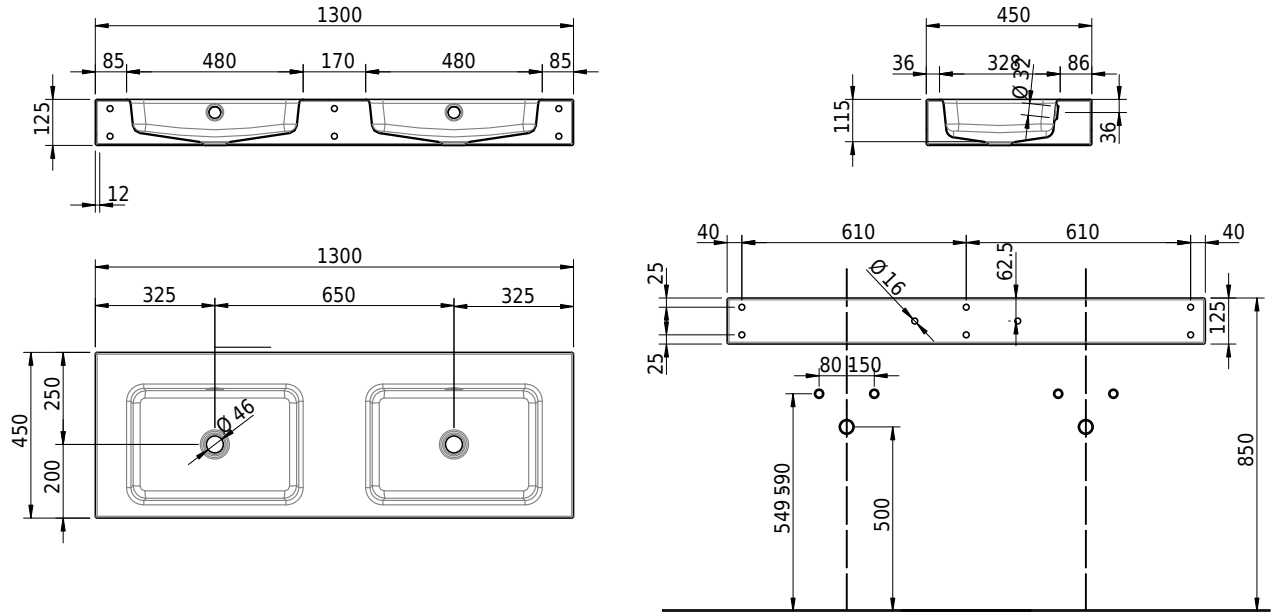

Massskizze

Schmidlin MERO Wandbecken

130 x 45 x 12.5 cm

mit Überlauf, inkl. Befestigungzubehör, inkl. Überlaufgarnitur verchromt

Artikel-Nr.: 2454-0001 SGVSB-Nr.: 217783.242

Optionen

- Farbklasse: I,II,III,IV,V [FA0_ _]
- Ohne Überlaufloch [UL0]
- GLASUR PLUS [OV01]
- Löcher für 3-Loch Armatur [WT_ALS01]
- Lochbohrung für Schmidlin Seifenspender [SSP02]
- Runde Lochbohrung nach Mass [WT_ALS02]
- Schmidlin Kosmetiktuchspender [KTS_ _]
- Spezialanfertigung
- Lochbohrung für Steckdose [STP_ _]