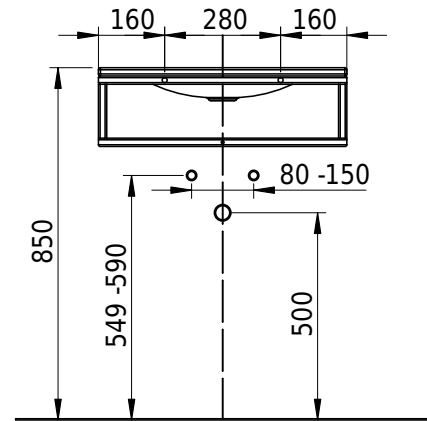

Massskizze

Schmidlin LOTUS FRAME

60 x 47 x 2 cm

ohne Überlauf

Artikel-Nr.: 2453-0001 SGVSB-Nr.: 217789.100 ST-Nr.: 3131714.100

Optionen

- Farbklasse: I,II [FA0_ _ _]
- GLASUR PLUS [OV01]
- Löcher für 3-Loch Armatur [WT_ALS01]
- Lochbohrung für Schmidlin Seifenspender [SSP02]
- Runde Lochbohrung nach Mass [WT_ALS02]
- Schmidlin GreenSteel

Zubehör

- Rosette, Messing, schwarz matt
- Schmidlin LOTUS FRAME / MERO FRAME Rahmen, 60x47 cm, schwarz matt

Ab- und Überlaufgarnituren

- Schaftventil 1¼, inkl. Deckel verchromt, nicht verschliessbar
- Schmidlin Schaftventil 1 1/4", inkl. Deckel alpinweiss matt, emailliert, nicht verschliessbar
- Schmidlin Schaftventil 1 1/4", inkl. Deckel emailliert, nicht verschliessbar
- Schmidlin Schaftventil 1 1/4", inkl. Deckel emailliert, übrige Farben, nicht verschliessbar