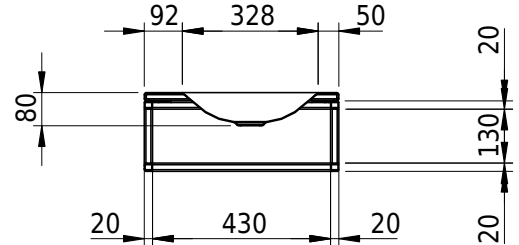

Massskizze

Schmidlin LOTUS FRAME

60 x 47 x 2 cm

ohne Überlauf

Artikel-Nr.: 2453-0001 SGVSB-Nr.: 217789.100 ST-Nr.: 3131714.100

Optionen

- Farbklasse: I,II [FA0_ _ _]
- GLASUR PLUS [OV01]
- Löcher für 3-Loch Armatur [WT_ALS01]
- Lochbohrung für Schmidlin Seifenspender [SSP02]
- Runde Lochbohrung nach Mass [WT_ALS02]
- Schmidlin GreenSteel

Zubehör

- Rosette, Messing, schwarz matt
- Schmidlin LOTUS FRAME / MERO FRAME Rahmen, 60x47 cm, schwarz matt

Ab- und Überlaufgarnituren

- Schaftventil 1¼, inkl. Deckel verchromt, nicht verschliessbar
- Schmidlin Schaftventil 1 1/4", inkl. Deckel alpinweiss matt, emailliert, nicht verschliessbar
- Schmidlin Schaftventil 1 1/4", inkl. Deckel emailliert, nicht verschliessbar
- Schmidlin Schaftventil 1 1/4", inkl. Deckel emailliert, übrige Farben, nicht verschliessbar