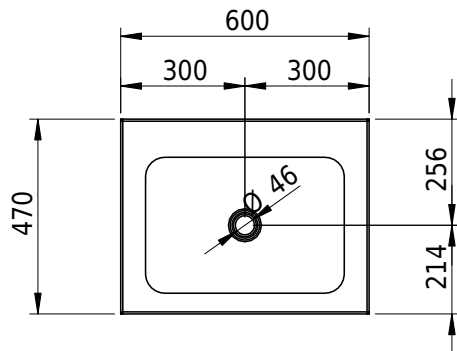

Massskizze

Schmidlin LOTUS FRAME

60 x 47 x 2 cm

ohne Überlauf

Artikel-Nr.: 2453-0001 SGVSB-Nr.: 217789.100 ST-Nr.: 3131714.100

Optionen

- Farbklasse: I,II [FA0_ _ _]
- GLASUR PLUS [OV01]
- Löcher für 3-Loch Armatur [WT_ALS01]
- Lochbohrung für Schmidlin Seifenspender [SSP02]
- Runde Lochbohrung nach Mass [WT_ALS02]
- Schmidlin GreenSteel

Zubehör

- Rosette, Messing, schwarz matt
- Schmidlin LOTUS FRAME / MERO FRAME Rahmen, 60x47 cm, schwarz matt

Ab- und Überlaufgarnituren

- Schaftventil 1¼, inkl. Deckel verchromt, nicht verschliessbar
- Schmidlin Schaftventil 1 1/4", inkl. Deckel alpinweiss matt, emailliert, nicht verschliessbar
- Schmidlin Schaftventil 1 1/4", inkl. Deckel emailliert, nicht verschliessbar
- Schmidlin Schaftventil 1 1/4", inkl. Deckel emailliert, übrige Farben, nicht verschliessbar