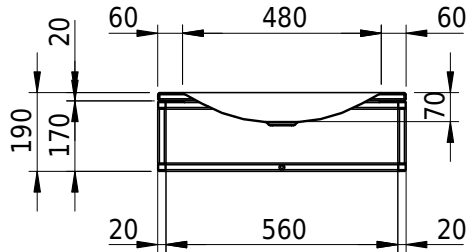

Massskizze

Schmidlin LOTUS FRAME

60 x 47 x 2 cm

ohne Überlauf

Artikel-Nr.: 2453-0001 SGVSB-Nr.: 217789.100 ST-Nr.: 3131714.100

Optionen

- Farbklasse: I,II [FA0_ _ _]
- GLASUR PLUS [OV01]
- Löcher für 3-Loch Armatur [WT_ALS01]
- Lochbohrung für Schmidlin Seifenspender [SSP02]
- Runde Lochbohrung nach Mass [WT_ALS02]
- Schmidlin GreenSteel

Zubehör

- Rosette, Messing, schwarz matt
- Schmidlin LOTUS FRAME / MERO FRAME Rahmen, 60x47 cm, schwarz matt

Ab- und Überlaufgarnituren

- Schaftventil 1¼, inkl. Deckel verchromt, nicht verschliessbar
- Schmidlin Schaftventil 1 1/4", inkl. Deckel alpinweiss matt, emailliert, nicht verschliessbar
- Schmidlin Schaftventil 1 1/4", inkl. Deckel emailliert, nicht verschliessbar
- Schmidlin Schaftventil 1 1/4", inkl. Deckel emailliert, übrige Farben, nicht verschliessbar