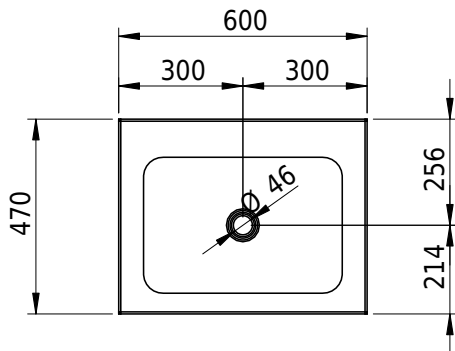

Massskizze

Schmidlin LOTUS FRAME

60 x 47 x 2 cm

ohne Überlauf

Artikel-Nr.: 2453-0001 SGVSB-Nr.: 217789.100 ST-Nr.: 3131714.100

Optionen

- Farbklasse: I,II [FA0_ _ _]
- GLASUR PLUS [OV01]
- Löcher für 3-Loch Armatur [WT_ALS01]
- Lochbohrung für Schmidlin Seifenspender [SSP02]
- Runde Lochbohrung nach Mass [WT_ALS02]
- Schmidlin GreenSteel

Zubehör

- Rosette, Messing, schwarz matt
- Schmidlin LOTUS FRAME / MERO FRAME Rahmen, 60x47 cm, schwarz matt

Ab- und Überlaufgarnituren

- Schaftventil 1¼, inkl. Deckel verchromt, nicht verschliessbar
- Schmidlin Schaftventil 1 1/4", inkl. Deckel alpinweiss matt, emailliert, nicht verschliessbar
- Schmidlin Schaftventil 1 1/4", inkl. Deckel emailliert, nicht verschliessbar
- Schmidlin Schaftventil 1 1/4", inkl. Deckel emailliert, übrige Farben, nicht verschliessbar