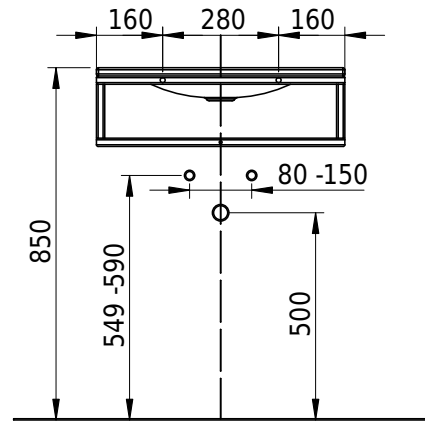

Massskizze

Schmidlin LOTUS FRAME

60 x 47 x 2 cm

ohne Überlauf

Artikel-Nr.: 2453-0001 SGVSB-Nr.: 217789.100 ST-Nr.: 3131714.100

Optionen

- Farbklasse: I,II [FA0_ _ _]
- GLASUR PLUS [OV01]
- Löcher für 3-Loch Armatur [WT_ALS01]
- Lochbohrung für Schmidlin Seifenspender [SSP02]
- Runde Lochbohrung nach Mass [WT_ALS02]
- Schmidlin GreenSteel

Zubehör

- Rosette, Messing, schwarz matt
- Schmidlin LOTUS FRAME / MERO FRAME Rahmen, 60x47 cm, schwarz matt

Ab- und Überlaufgarnituren

- Schaftventil 1¼, inkl. Deckel verchromt, nicht verschliessbar
- Schmidlin Schaftventil 1 1/4", inkl. Deckel alpinweiss matt, emailliert, nicht verschliessbar
- Schmidlin Schaftventil 1 1/4", inkl. Deckel emailliert, nicht verschliessbar
- Schmidlin Schaftventil 1 1/4", inkl. Deckel emailliert, übrige Farben, nicht verschliessbar