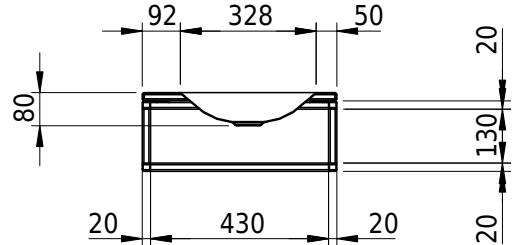

Massskizze

Schmidlin LOTUS FRAME

60 x 47 x 2 cm

ohne Überlauf

Artikel-Nr.: 2453-0001 SGVSB-Nr.: 217789.100 ST-Nr.: 3131714.100

Optionen

- Farbklasse: I,II [FA0_ _ _]
- GLASUR PLUS [OV01]
- Löcher für 3-Loch Armatur [WT_ALS01]
- Lochbohrung für Schmidlin Seifenspender [SSP02]
- Runde Lochbohrung nach Mass [WT_ALS02]
- Schmidlin GreenSteel

Zubehör

- Rosette, Messing, schwarz matt
- Schmidlin LOTUS FRAME / MERO FRAME Rahmen, 60x47 cm, schwarz matt

Ab- und Überlaufgarnituren

- Schaftventil 1¼, inkl. Deckel verchromt, nicht verschliessbar
- Schmidlin Schaftventil 1 1/4", inkl. Deckel alpinweiss matt, emailliert, nicht verschliessbar
- Schmidlin Schaftventil 1 1/4", inkl. Deckel emailliert, nicht verschliessbar
- Schmidlin Schaftventil 1 1/4", inkl. Deckel emailliert, übrige Farben, nicht verschliessbar