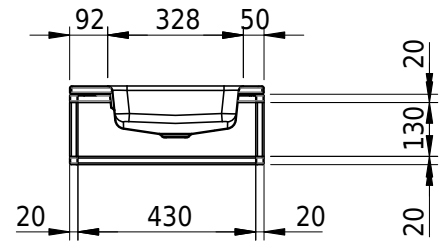

Massskizze

Schmidlin MERO FRAME

80 x 47 x 2 cm

mit Überlauf

Artikel-Nr.: 2449-0001 SGVSB-Nr.: 217792.100 ST-Nr.: 3131710.100

Optionen

- Farbklasse: I,II [FA0_ _ _]
- Ohne Überlaufloch [UL0]
- GLASUR PLUS [OV01]
- Löcher für 3-Loch Armatur [WT_ALS01]
- Lochbohrung für Schmidlin Seifenspende [SSP02]
- Runde Lochbohrung nach Mass [WT_ALS02]

Zubehör

- Rosette, Messing, schwarz matt
- Schmidlin LOTUS FRAME / MERO FRAME Rahmen, 80x47 cm, schwarz matt

Ab- und Überlaufgarnituren

- Schmidlin Pushventil, inkl. Deckel, verchromt, verschliessbar