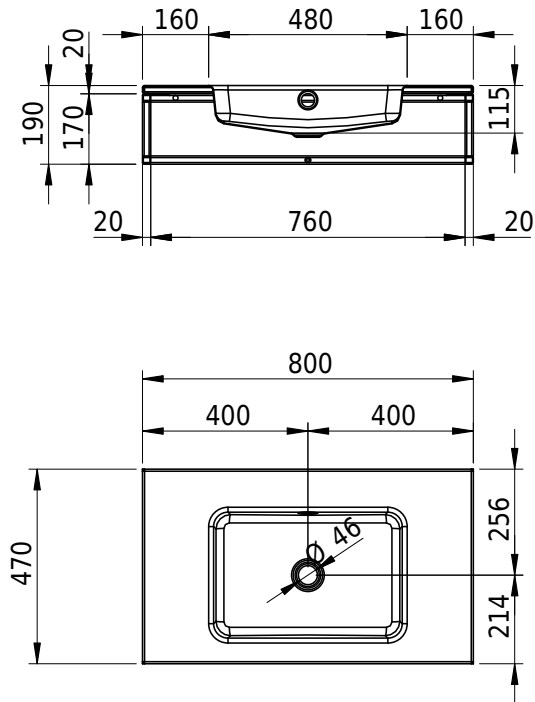

# Schmidlin MERO FRAME

80 x 47 x 2 cm

mit Überlauf

Artikel-Nr.: 2449-0001    SGVSB-Nr.: 217792.100    ST-Nr.: 3131710.100

## Zubehör

- Rosette, Messing, schwarz matt
- Schmidlin LOTUS FRAME / MERO FRAME Rahmen, 80x47 cm, schwarz matt