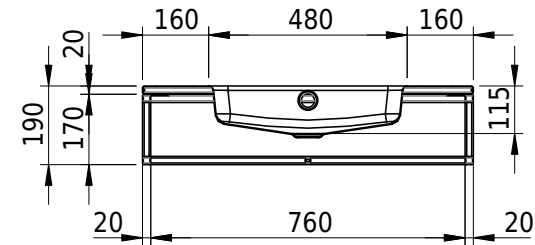

Massskizze

Schmidlin MERO FRAME

80 x 47 x 2 cm

mit Überlauf

Artikel-Nr.: 2449-0001 SGVSB-Nr.: 217792.100 ST-Nr.: 3131710.100

Optionen

- Farbklasse: I,II [FA0_ _ _]
- Ohne Überlaufloch [UL0]
- GLASUR PLUS [OV01]
- Löcher für 3-Loch Armatur [WT_ALS01]
- Lochbohrung für Schmidlin Seifenspende [SSP02]
- Runde Lochbohrung nach Mass [WT_ALS02]

Zubehör

- Rosette, Messing, schwarz matt
- Schmidlin LOTUS FRAME / MERO FRAME Rahmen, 80x47 cm, schwarz matt

Ab- und Überlaufgarnituren

- Schmidlin Pushventil, inkl. Deckel, verchromt, verschliessbar