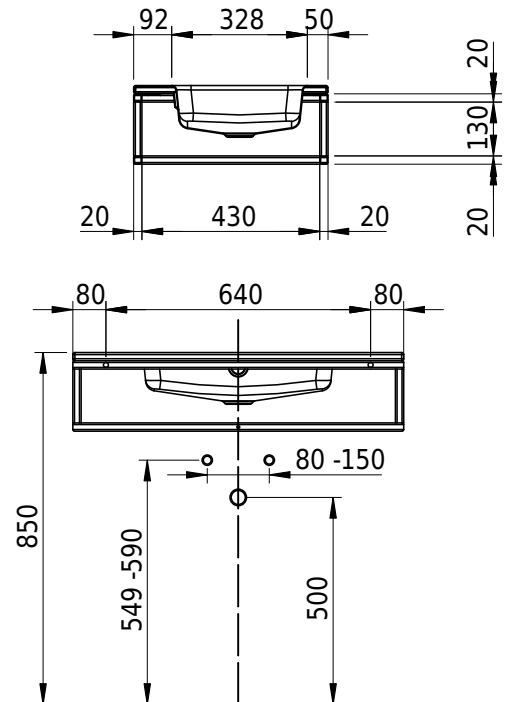

# Schmidlin MERO FRAME

80 x 47 x 2 cm

mit Überlauf

Artikel-Nr.: 2449-0001    SGVSB-Nr.: 217792.100    ST-Nr.: 3131710.100

## Zubehör

- Rosette, Messing, schwarz matt
- Schmidlin LOTUS FRAME / MERO FRAME Rahmen, 80x47 cm, schwarz matt