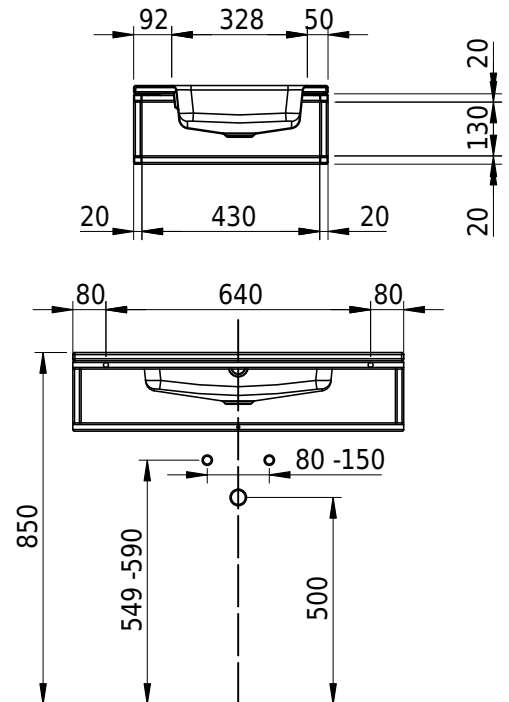

# Schmidlin MERO FRAME

80 x 47 x 2 cm

mit Überlauf

Artikel-Nr.: 2449-0001    SGVSB-Nr.: 217792.100    ST-Nr.: 3131710.100

## Zubehör

- Rosette, Messing, schwarz matt
- Schmidlin LOTUS FRAME / MERO FRAME Rahmen, 80x47 cm, schwarz matt