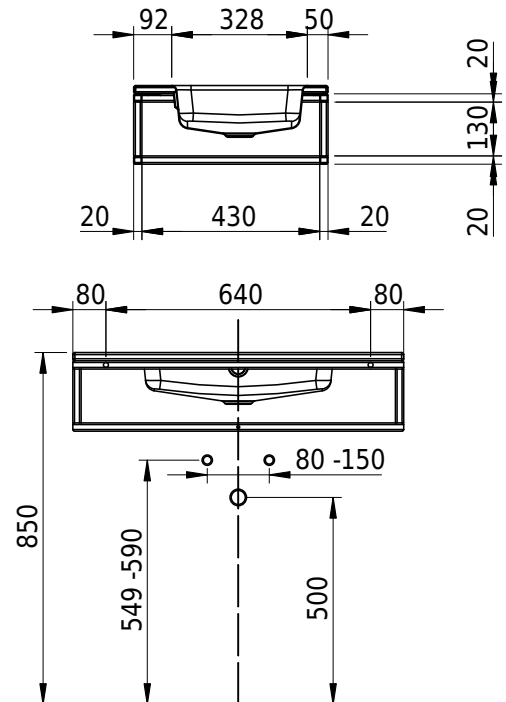

# Schmidlin MERO FRAME

80 x 47 x 2 cm

mit Überlauf

Artikel-Nr.: 2449-0001    SGVSB-Nr.: 217792.100    ST-Nr.: 3131710.100

## Zubehör

- Rosette, Messing, schwarz matt
- Schmidlin LOTUS FRAME / MERO FRAME Rahmen, 80x47 cm, schwarz matt