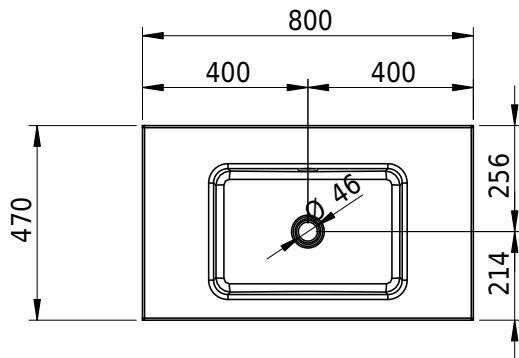

Massskizze

Schmidlin MERO FRAME

80 x 47 x 2 cm

mit Überlauf

Artikel-Nr.: 2449-0001 SGVSB-Nr.: 217792.100 ST-Nr.: 3131710.100

Optionen

- Farbklasse: I,II [FA0_ _ _]
- Ohne Überlaufloch [UL0]
- GLASUR PLUS [OV01]
- Löcher für 3-Loch Armatur [WT_ALS01]
- Lochbohrung für Schmidlin Seifenspende [SSP02]
- Runde Lochbohrung nach Mass [WT_ALS02]

Zubehör

- Rosette, Messing, schwarz matt
- Schmidlin LOTUS FRAME / MERO FRAME Rahmen, 80x47 cm, schwarz matt

Ab- und Überlaufgarnituren

- Schmidlin Pushventil, inkl. Deckel, verchromt, verschliessbar