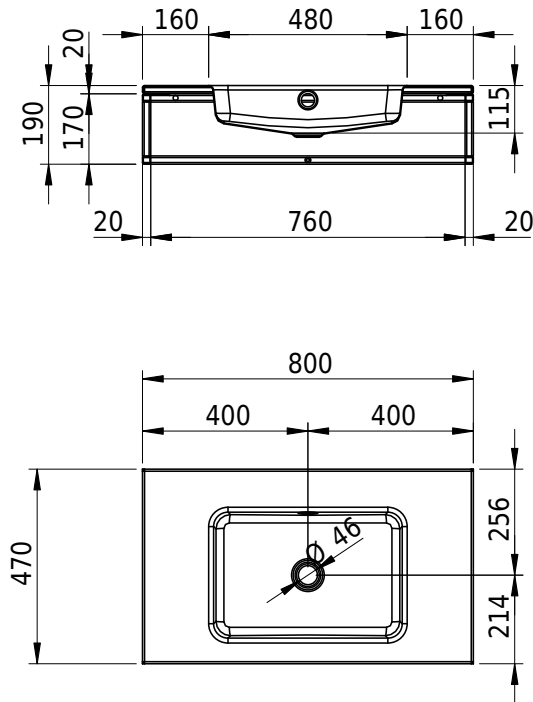

# Schmidlin MERO FRAME

80 x 47 x 2 cm

mit Überlauf

Artikel-Nr.: 2449-0001    SGVSB-Nr.: 217792.100    ST-Nr.: 3131710.100

## Zubehör

- Rosette, Messing, schwarz matt
- Schmidlin LOTUS FRAME / MERO FRAME Rahmen, 80x47 cm, schwarz matt