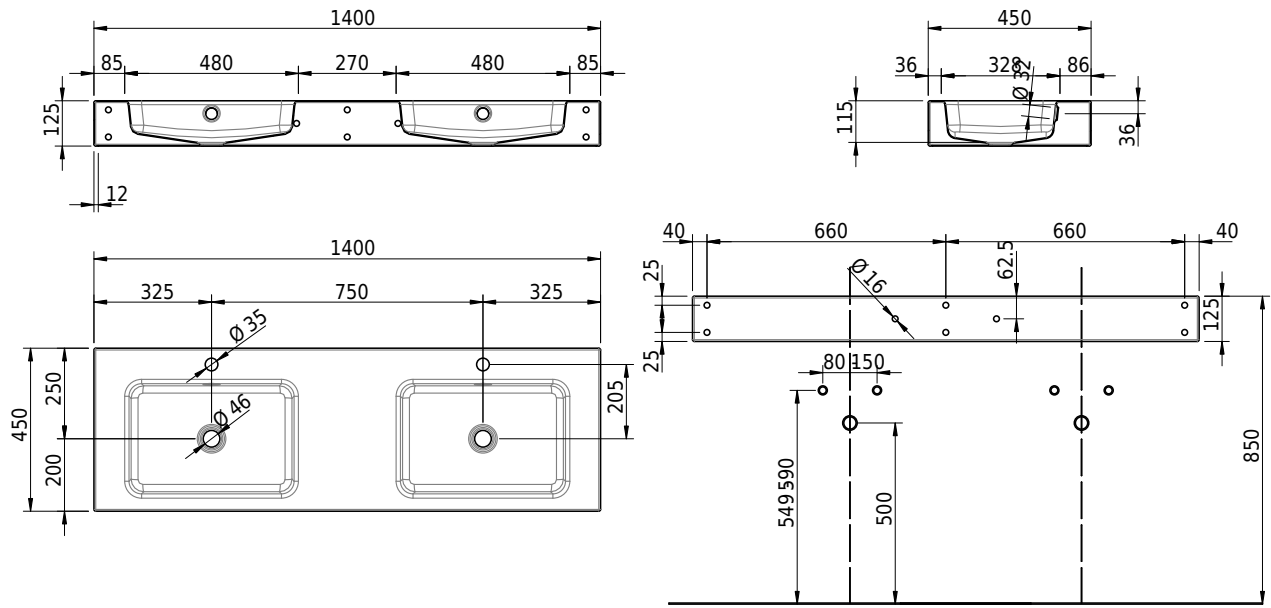

Massskizze

Schmidlin MERO Wandbecken

140 x 45 x 12.5 cm

mit Überlauf, inkl. Befestigungzubehör, inkl. Überlaufgarnitur verchromt

Artikel-Nr.: 2447-0002 SGVSB-Nr.: 217784.241

Optionen

- Farbklasse: I,II,III,IV,V [FA0_ _]
- Ohne Überlaufloch [UL0]
- GLASUR PLUS [OV01]
- Löcher für 3-Loch Armatur [WT_ALS01]
- Lochbohrung für Schmidlin Seifenspender [SSP02]
- Runde Lochbohrung nach Mass [WT_ALS02]
- Schmidlin Kosmetiktuchspender [KTS_ _]
- Spezialanfertigung
- Lochbohrung für Steckdose [STP_ _]