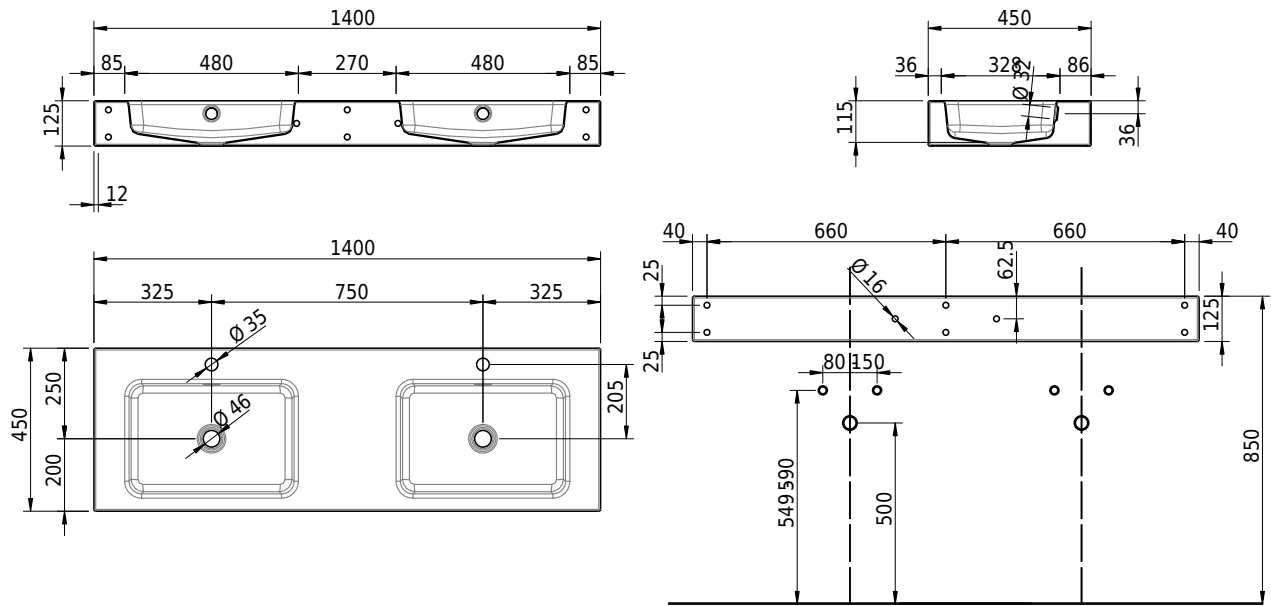

Massskizze

Schmidlin MERO Wandbecken

140 x 45 x 12.5 cm

mit Überlauf, inkl. Befestigungzubehör, inkl. Überlaufgarnitur verchromt

Artikel-Nr.: 2447-0002 SGVSB-Nr.: 217784.241

Optionen

- Farbklasse: I,II,III,IV,V [FA0_ _]
- Ohne Überlaufloch [UL0]
- GLASUR PLUS [OV01]
- Löcher für 3-Loch Armatur [WT_ALS01]
- Lochbohrung für Schmidlin Seifenspender [SSP02]
- Runde Lochbohrung nach Mass [WT_ALS02]
- Schmidlin Kosmetiktuchspender [KTS_ _]
- Spezialanfertigung
- Lochbohrung für Steckdose [STP_ _]