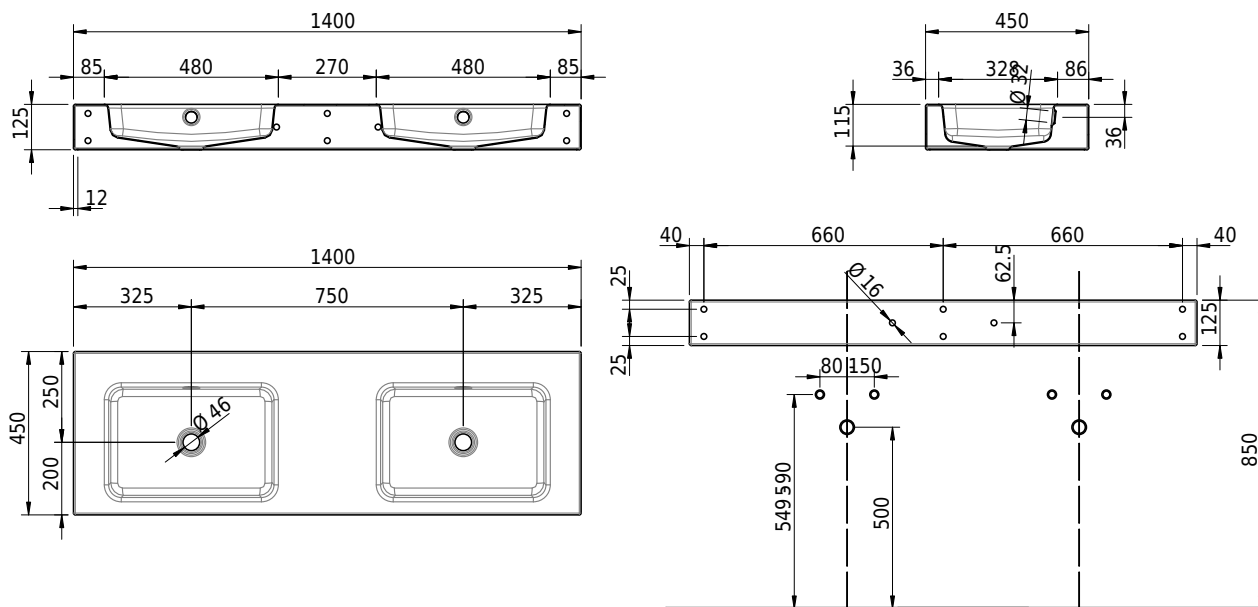

## Massskizze

# Schmidlin MERO Wandbecken

140 x 45 x 12.5 cm

mit Überlauf, inkl. Befestigungzubehör, inkl. Überlaufgarnitur verchromt<br/>

Artikel-Nr.: 2447-0001    SGVSB-Nr.: 217784.242