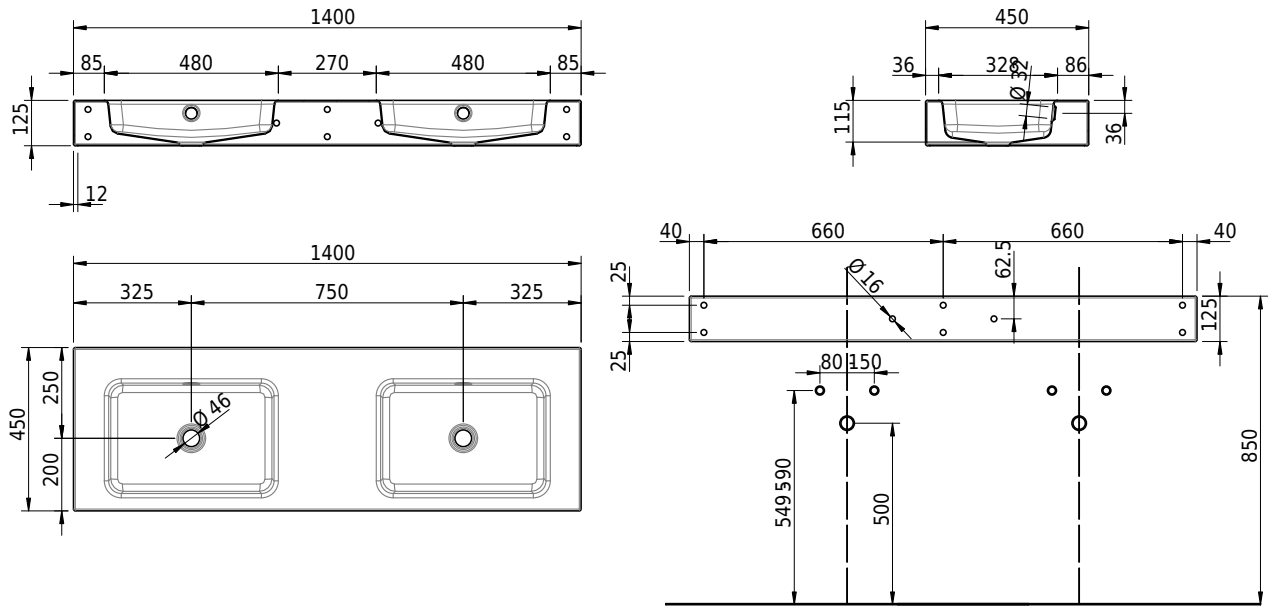

# Schmidlin MERO Wandbecken

140 x 45 x 12.5 cm

mit Überlauf, inkl. Befestigungzubehör, inkl. Überlaufgarnitur verchromt<br/>

Artikel-Nr.: 2447-0001    SGVSB-Nr.: 217784.242