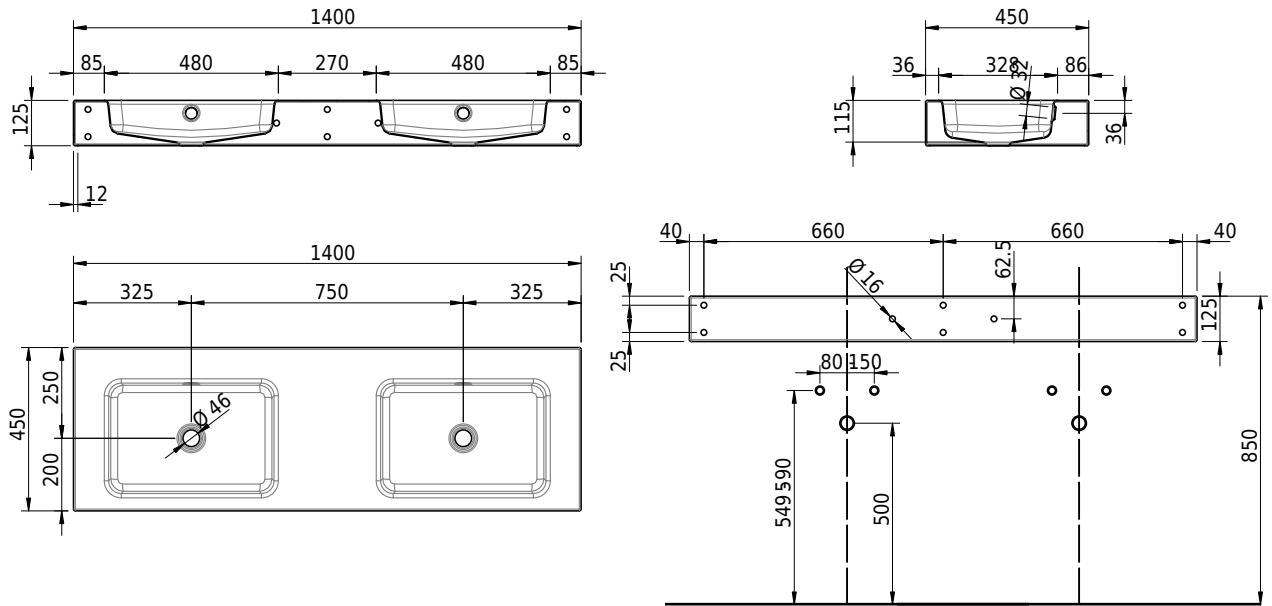

## Massskizze

# Schmidlin MERO Wandbecken

140 x 45 x 12.5 cm

mit Überlauf, inkl. Befestigungzubehör, inkl. Überlaufgarnitur verchromt&lt;br/&gt;

Artikel-Nr.: 2447-0001    SGVSB-Nr.: 217784.242