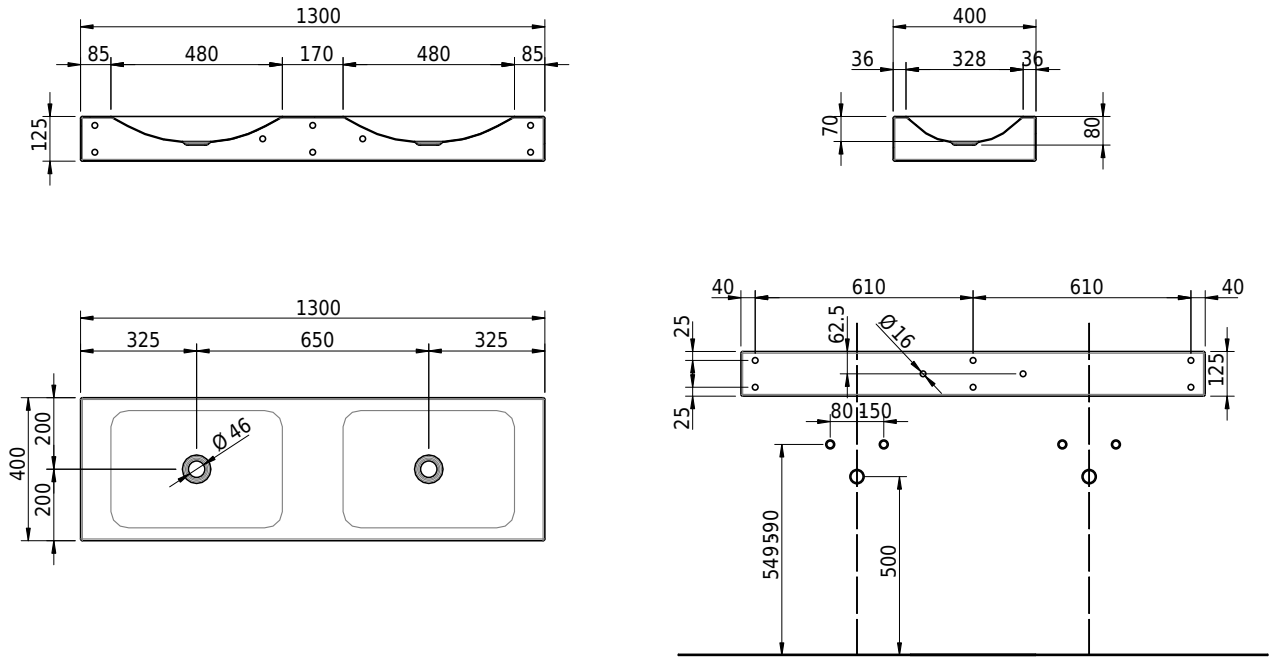

Massskizze

Schmidlin LOTUS Wandbecken

130 x 40 x 12.5 cm

ohne Überlauf, inkl. Befestigungzubehör

Artikel-Nr.: 2444-0001 SGVSB-Nr.: 217771.242

Optionen

- Farbklasse: I,II,III,IV,V [FA0_ _]
- GLASUR PLUS [OV01]
- Schmidlin Kosmetiktuchspender [KTS_ _]
- Spezialanfertigung

Zubehör

- Schmidlin Seifenspender
- Verstärkungsflansch für Armaturenmontage

Ab- und Überlaufgarnituren

- Schaftventil 1¼, inkl. Deckel verchromt, nicht verschliessbar
- Schmidlin Schaftventil 1 1/4", inkl. Deckel alpinweiss matt, emailliert, nicht verschliessbar
- Schmidlin Schaftventil 1 1/4", inkl. Deckel emailliert, nicht verschliessbar
- Schmidlin Schaftventil 1 1/4", inkl. Deckel emailliert, übrige Farben, nicht verschliessbar