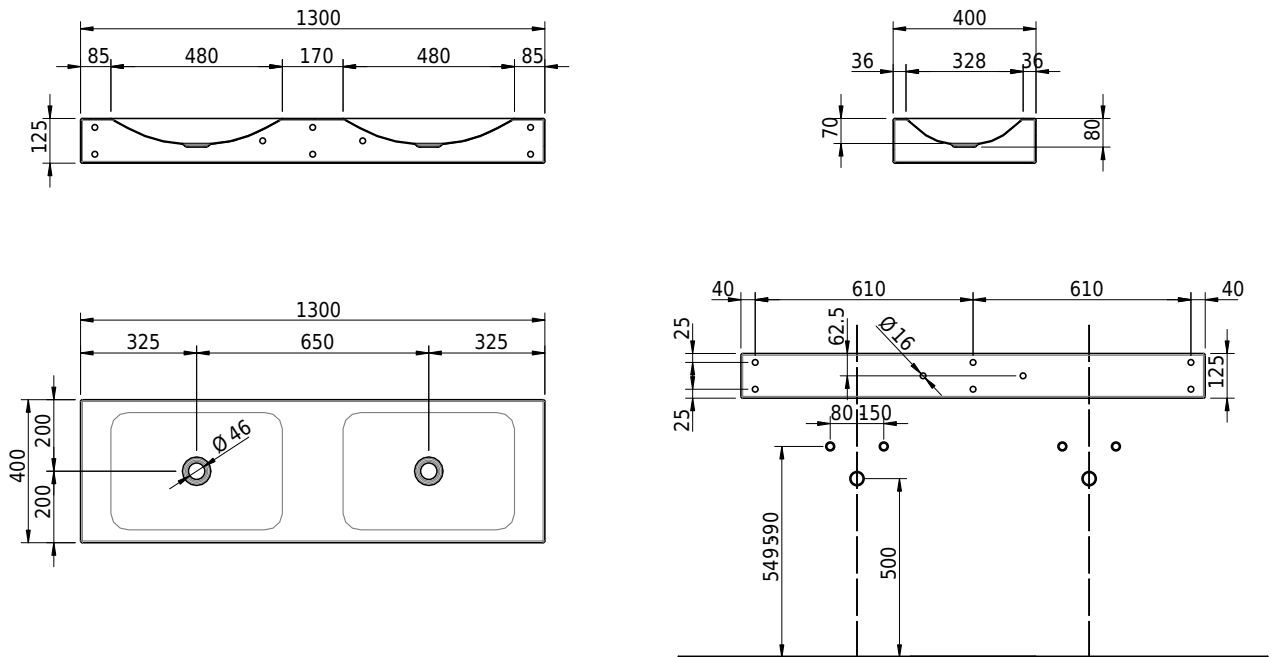

Massskizze

Schmidlin LOTUS Wandbecken

130 x 40 x 12.5 cm

ohne Überlauf, inkl. Befestigungzubehör

Artikel-Nr.: 2444-0001 SGVSB-Nr.: 217771.242

Optionen

- Farbklasse: I,II,III,IV,V [FA0_ _]
- GLASUR PLUS [OV01]
- Schmidlin Kosmetiktuchspender [KTS_ _]
- Spezialanfertigung

Zubehör

- Schmidlin Seifenspender
- Verstärkungsflansch für Armaturenmontage

Ab- und Überlaufgarnituren

- Schaftventil 1¼, inkl. Deckel verchromt, nicht verschliessbar
- Schmidlin Schaftventil 1 1/4", inkl. Deckel alpinweiss matt, emailliert, nicht verschliessbar
- Schmidlin Schaftventil 1 1/4", inkl. Deckel emailliert, nicht verschliessbar
- Schmidlin Schaftventil 1 1/4", inkl. Deckel emailliert, übrige Farben, nicht verschliessbar