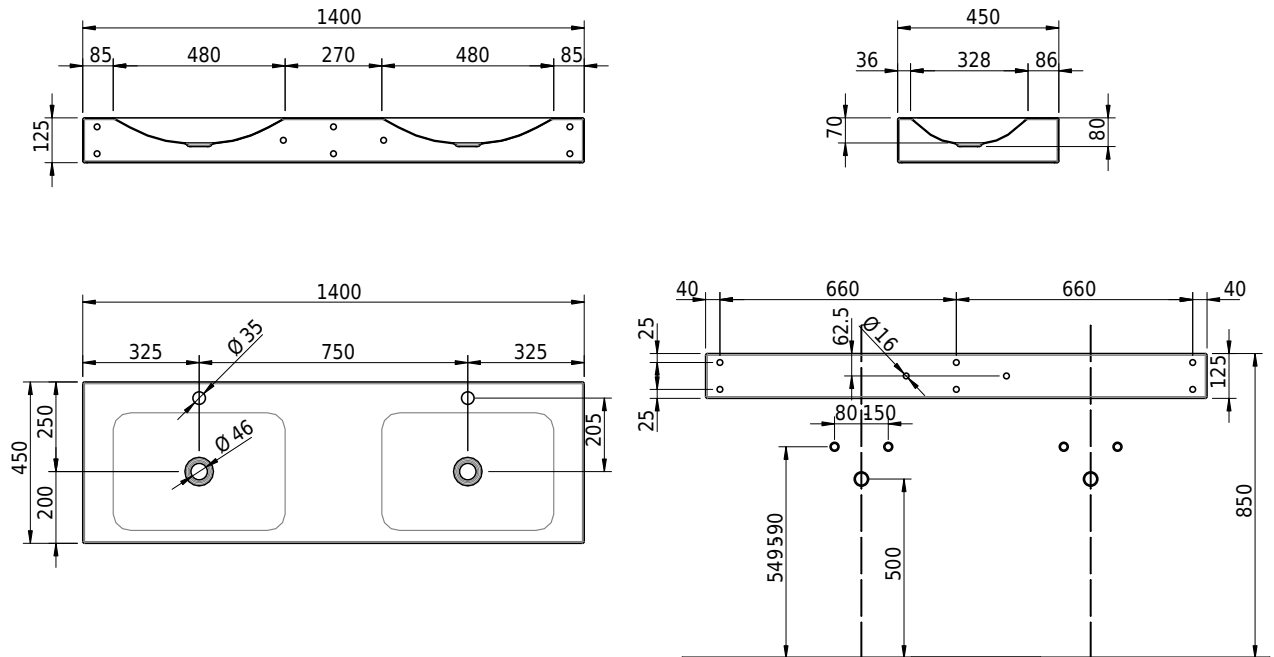

# Schmidlin LOTUS Wandbecken

140 x 45 x 12.5 cm

ohne Überlauf, inkl. Befestigungzubehör

Artikel-Nr.: 2443-0002    SGVSB-Nr.: 217776.241