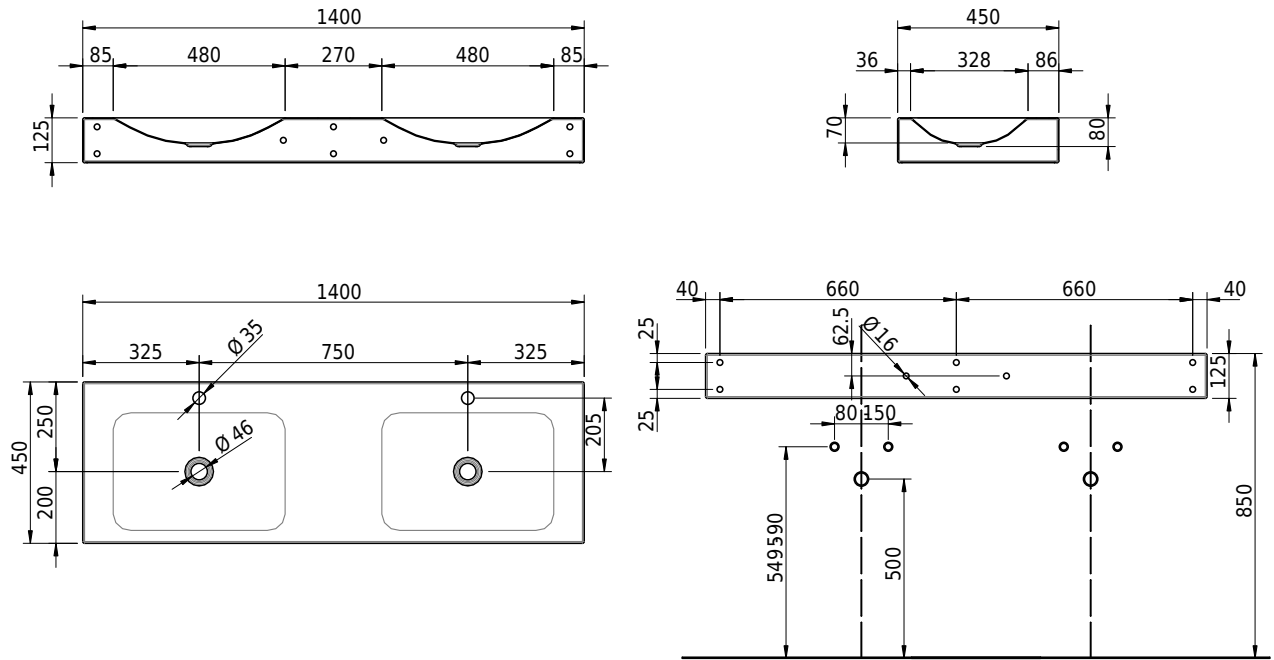

# Schmidlin LOTUS Wandbecken

140 x 45 x 12.5 cm

ohne Überlauf, inkl. Befestigungzubehör

Artikel-Nr.: 2443-0002    SGVSB-Nr.: 217776.241