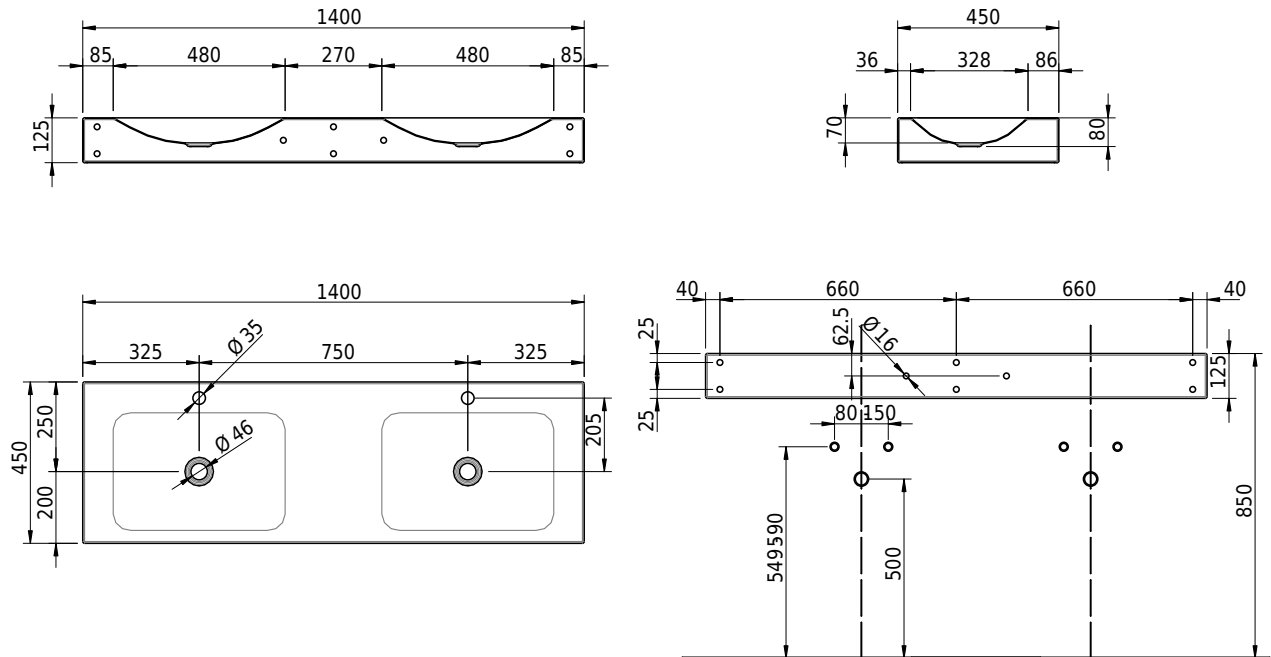

Massskizze

Schmidlin LOTUS Wandbecken

140 x 45 x 12.5 cm

ohne Überlauf, inkl. Befestigungzubehör

Artikel-Nr.: 2443-0002 SGVSB-Nr.: 217776.241

Optionen

- Farbklasse: I,II,III,IV,V [FA0_ _]
- GLASUR PLUS [OV01]
- Löcher für 3-Loch Armatur [WT_ALS01]
- Lochbohrung für Schmidlin Seifenspender [SSP02]
- Runde Lochbohrung nach Mass [WT_ALS02]
- Schmidlin Kosmetiktuchspender [KTS_ _]
- Spezialanfertigung
- Lochbohrung für Steckdose [STP_ _]

Zubehör

- Schmidlin Seifenspender
- Verstärkungsflansch für Armaturenmontage

Ab- und Überlaufgarnituren

- Schaftventil 1¼, inkl. Deckel verchromt, nicht verschliessbar
- Schmidlin Schaftventil 1 1/4", inkl. Deckel alpinweiss matt, emailliert, nicht verschliessbar
- Schmidlin Schaftventil 1 1/4", inkl. Deckel emailliert, nicht verschliessbar
- Schmidlin Schaftventil 1 1/4", inkl. Deckel emailliert, übrige Farben, nicht verschliessbar