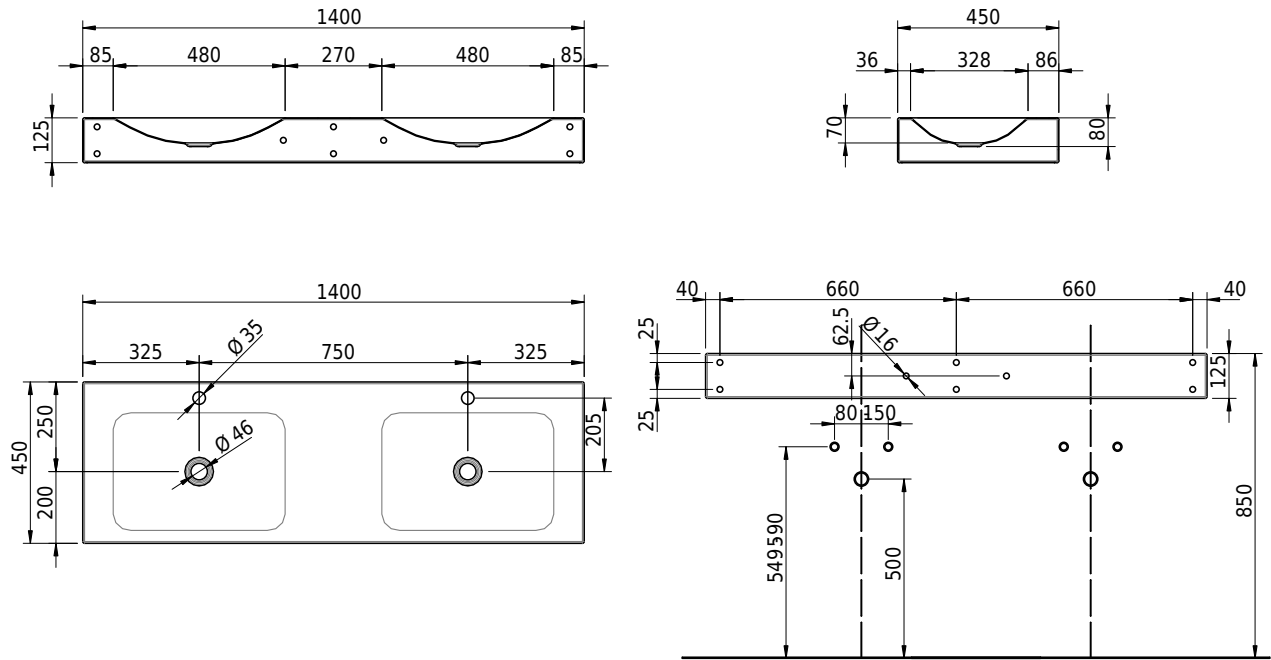

Massskizze

Schmidlin LOTUS Wandbecken

140 x 45 x 12.5 cm

ohne Überlauf, inkl. Befestigungzubehör

Artikel-Nr.: 2443-0002 SGVSB-Nr.: 217776.241

Optionen

- Farbklasse: I,II,III,IV,V [FA0_ _]
- GLASUR PLUS [OV01]
- Löcher für 3-Loch Armatur [WT_ALS01]
- Lochbohrung für Schmidlin Seifenspender [SSP02]
- Runde Lochbohrung nach Mass [WT_ALS02]
- Schmidlin Kosmetiktuchspender [KTS_ _]
- Spezialanfertigung
- Lochbohrung für Steckdose [STP_ _]

Zubehör

- Schmidlin Seifenspender
- Verstärkungsflansch für Armaturenmontage

Ab- und Überlaufgarnituren

- Schaftventil 1¼, inkl. Deckel verchromt, nicht verschliessbar
- Schmidlin Schaftventil 1 1/4", inkl. Deckel alpinweiss matt, emailliert, nicht verschliessbar
- Schmidlin Schaftventil 1 1/4", inkl. Deckel emailliert, nicht verschliessbar
- Schmidlin Schaftventil 1 1/4", inkl. Deckel emailliert, übrige Farben, nicht verschliessbar