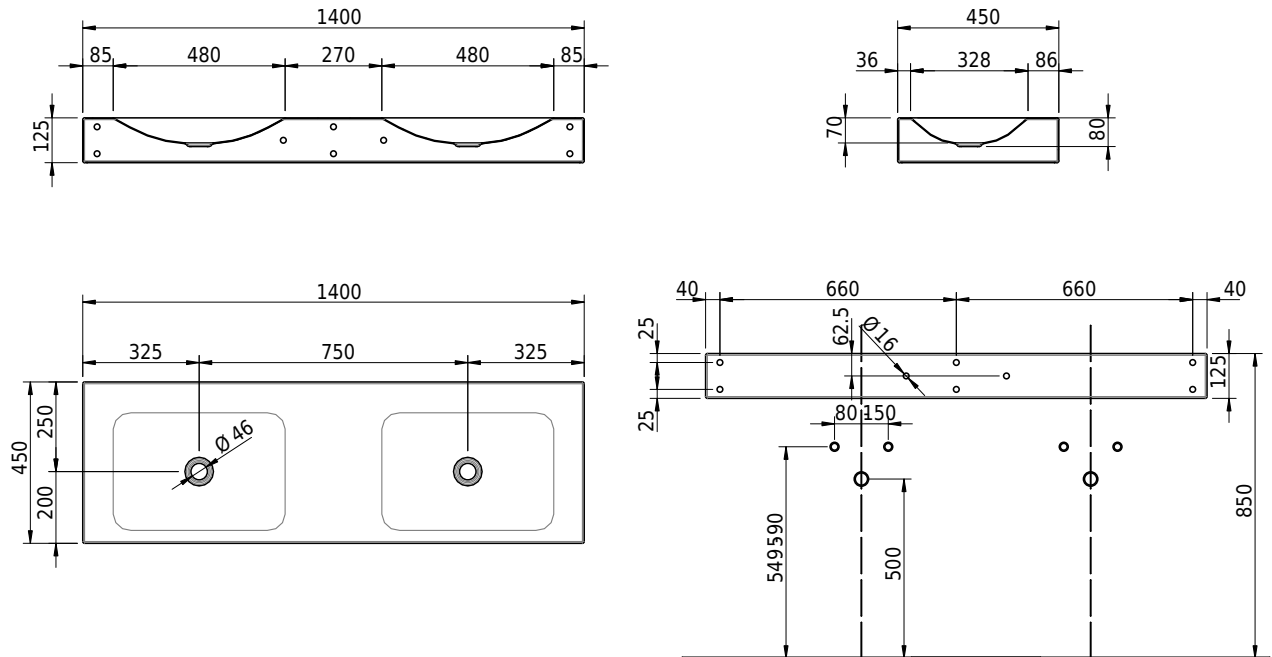

# Schmidlin LOTUS Wandbecken

140 x 45 x 12.5 cm

ohne Überlauf, inkl. Befestigungzubehör

Artikel-Nr.: 2443-0001    SGVSB-Nr.: 217776.242