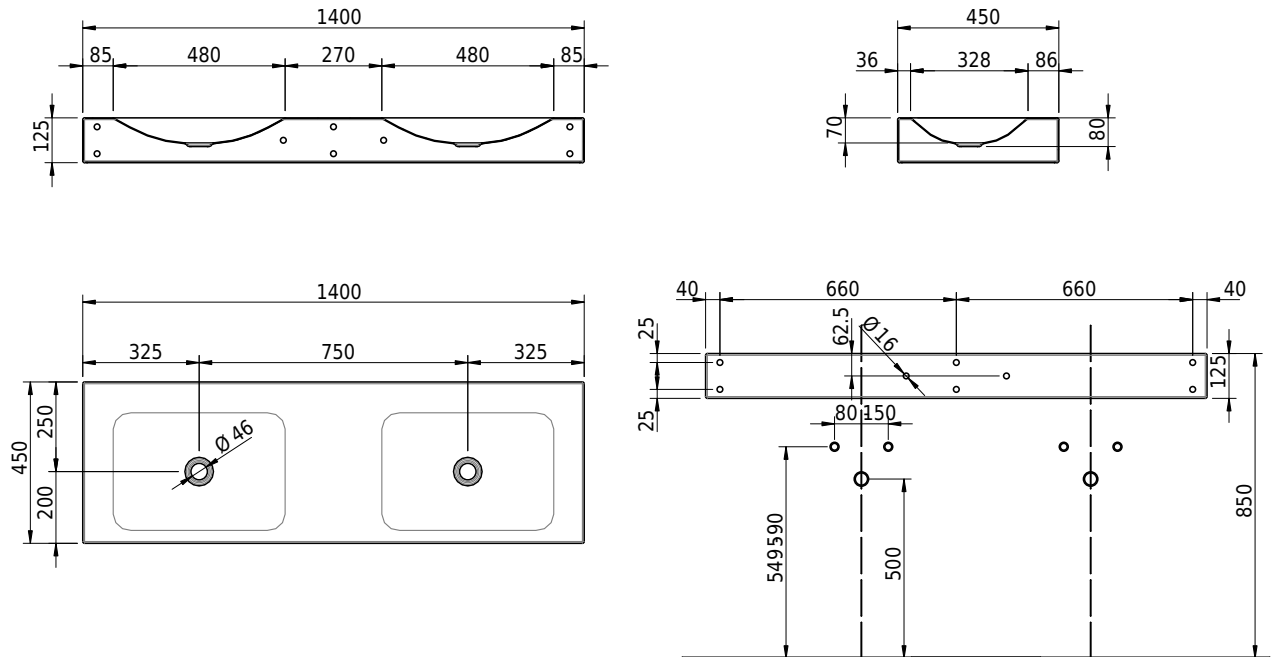

Massskizze

Schmidlin LOTUS Wandbecken

140 x 45 x 12.5 cm

ohne Überlauf, inkl. Befestigungzubehör

Artikel-Nr.: 2443-0001 SGVSB-Nr.: 217776.242

Optionen

- Farbklasse: I,II,III,IV,V [FA0_ _]
- GLASUR PLUS [OV01]
- Löcher für 3-Loch Armatur [WT_ALS01]
- Lochbohrung für Schmidlin Seifenspender [SSP02]
- Runde Lochbohrung nach Mass [WT_ALS02]
- Schmidlin Kosmetiktuchspender [KTS_ _]
- Spezialanfertigung
- Lochbohrung für Steckdose [STP_ _]

Zubehör

- Schmidlin Seifenspender
- Verstärkungsflansch für Armaturenmontage

Ab- und Überlaufgarnituren

- Schaftventil 1¼, inkl. Deckel verchromt, nicht verschliessbar
- Schmidlin Schaftventil 1 1/4", inkl. Deckel alpinweiss matt, emailliert, nicht verschliessbar
- Schmidlin Schaftventil 1 1/4", inkl. Deckel emailliert, nicht verschliessbar
- Schmidlin Schaftventil 1 1/4", inkl. Deckel emailliert, übrige Farben, nicht verschliessbar