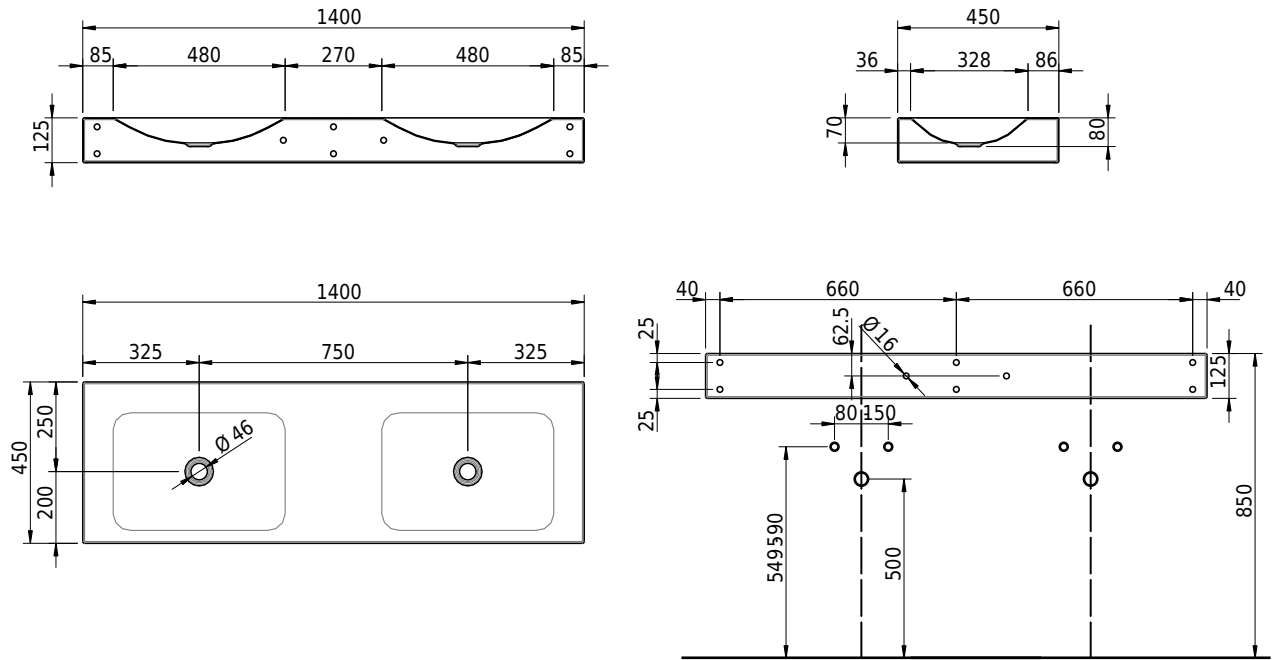

# Schmidlin LOTUS Wandbecken

140 x 45 x 12.5 cm

ohne Überlauf, inkl. Befestigungzubehör

Artikel-Nr.: 2443-0001    SGVSB-Nr.: 217776.242