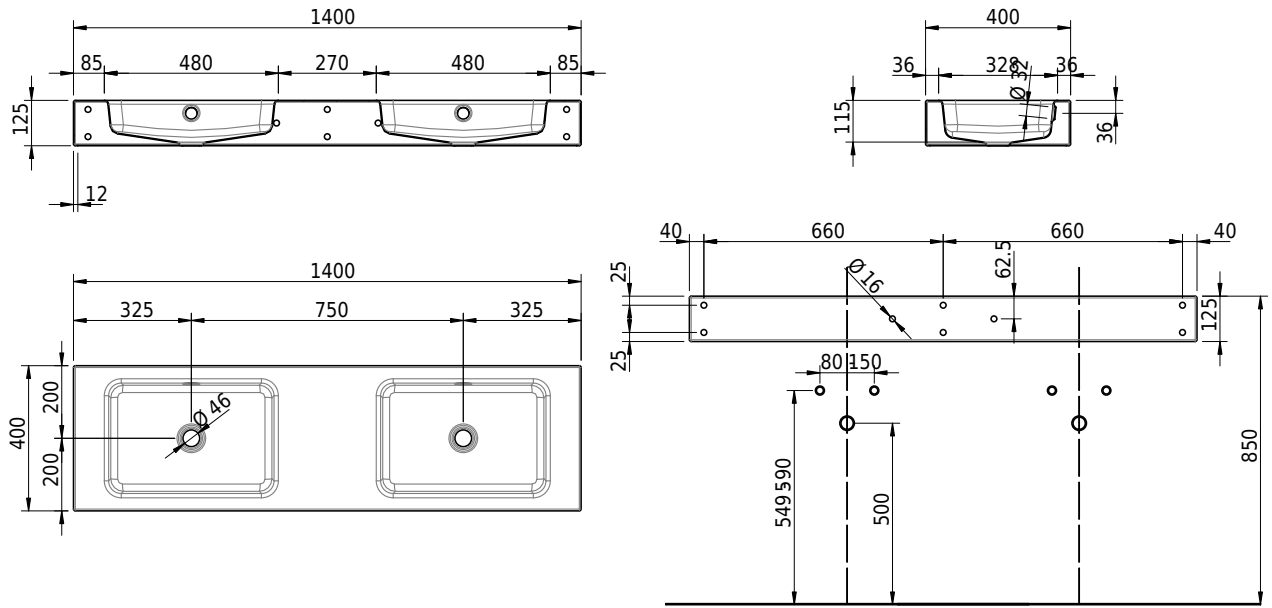

# Schmidlin MERO Wandbecken

140 x 40 x 12.5 cm

mit Überlauf, inkl. Befestigungszubehör, inkl. Überlaufgarnitur verchromt<br/>

Artikel-Nr.: 2439-0001