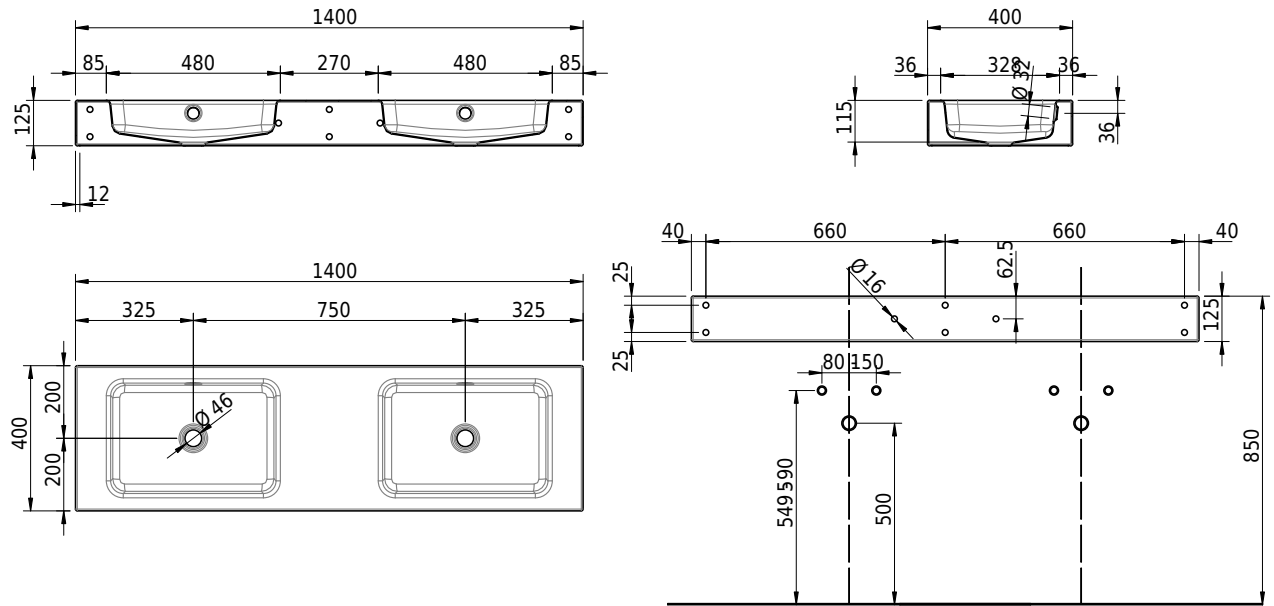

Massskizze

Schmidlin MERO Wandbecken

140 x 40 x 12.5 cm

mit Überlauf, inkl. Befestigungzubehör, inkl. Überlaufgarnitur verchromt

Artikel-Nr.: 2439-0001

Optionen

- Farbklasse: I,II,III,IV,V [FA0_ _]
- Ohne Überlaufloch [UL0]
- GLASUR PLUS [OV01]
- Schmidlin Kosmetiktuchspender [KTS_ _]
- Spezialanfertigung
- Lochbohrung für Steckdose [STP_ _]