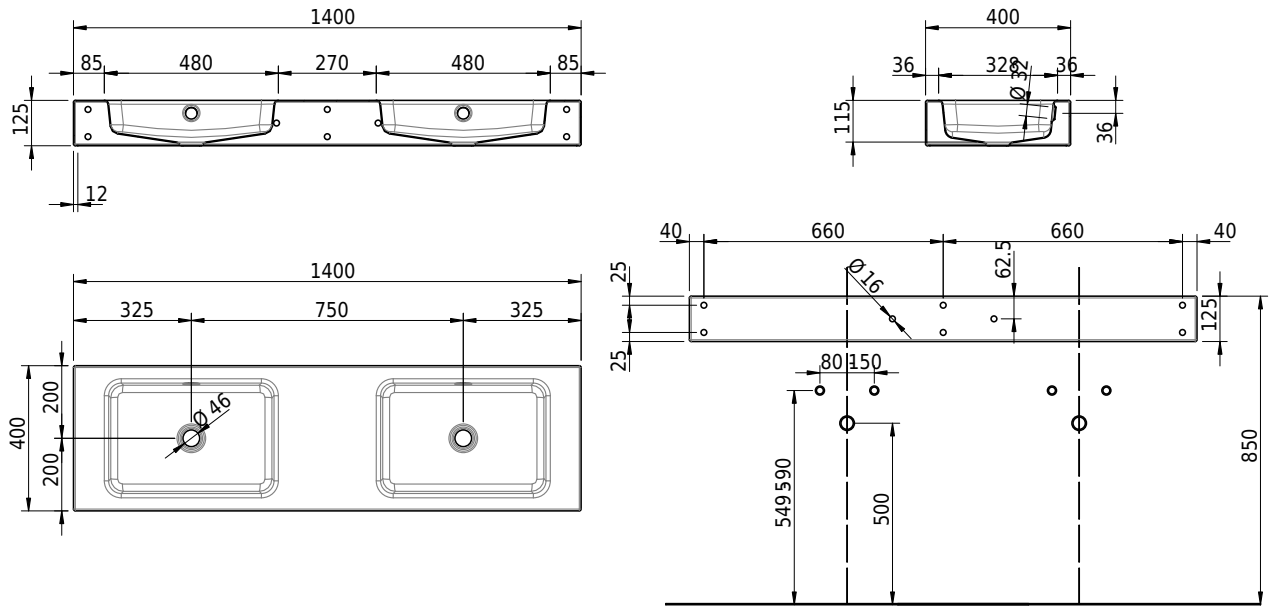

Massskizze

Schmidlin MERO Wandbecken

140 x 40 x 12.5 cm

mit Überlauf, inkl. Befestigungzubehör, inkl. Überlaufgarnitur verchromt

Artikel-Nr.: 2439-0001

Optionen

- Farbklasse: I,II,III,IV,V [FA0_ _]
- Ohne Überlaufloch [UL0]
- GLASUR PLUS [OV01]
- Schmidlin Kosmetiktuchspender [KTS_ _]
- Spezialanfertigung
- Lochbohrung für Steckdose [STP_ _]