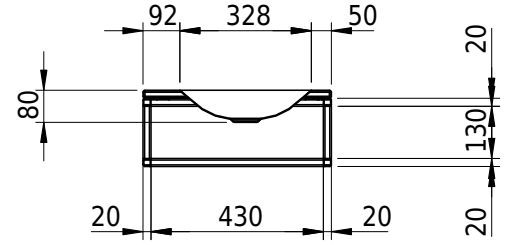

Massskizze

Schmidlin LOTUS FRAME

80 x 47 x 2 cm

ohne Überlauf

Artikel-Nr.: 2437-0001 SGVSB-Nr.: 217790.100 ST-Nr.: 3131717.100

Optionen

- Farbklasse: I,II [FA0_ _ _]
- GLASUR PLUS [OV01]
- Löcher für 3-Loch Armatur [WT_ALS01]
- Lochbohrung für Schmidlin Seifenspender [SSP02]
- Runde Lochbohrung nach Mass [WT_ALS02]

Zubehör

- Rosette, Messing, schwarz matt
- Schmidlin LOTUS FRAME / MERO FRAME Rahmen, 80x47 cm, schwarz matt

Ab- und Überlaufgarnituren

- Schaftventil 1¼, inkl. Deckel verchromt, nicht verschliessbar
- Schmidlin Schaftventil 1 1/4", inkl. Deckel alpinweiss matt, emailliert, nicht verschliessbar
- Schmidlin Schaftventil 1 1/4", inkl. Deckel emailliert, nicht verschliessbar
- Schmidlin Schaftventil 1 1/4", inkl. Deckel emailliert, übrige Farben, nicht verschliessbar