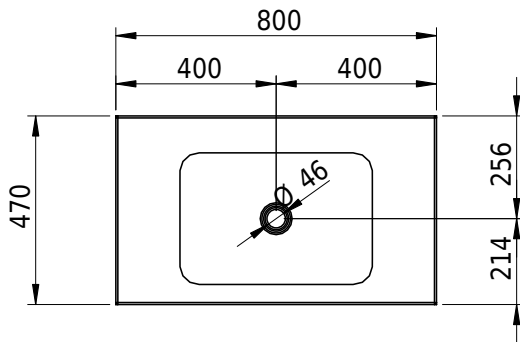

Massskizze

Schmidlin LOTUS FRAME

80 x 47 x 2 cm

ohne Überlauf

Artikel-Nr.: 2437-0001 SGVSB-Nr.: 217790.100 ST-Nr.: 3131717.100

Optionen

- Farbklasse: I,II [FA0_ _ _]
- GLASUR PLUS [OV01]
- Löcher für 3-Loch Armatur [WT_ALS01]
- Lochbohrung für Schmidlin Seifenspender [SSP02]
- Runde Lochbohrung nach Mass [WT_ALS02]

Zubehör

- Rosette, Messing, schwarz matt
- Schmidlin LOTUS FRAME / MERO FRAME Rahmen, 80x47 cm, schwarz matt

Ab- und Überlaufgarnituren

- Schaftventil 1¼, inkl. Deckel verchromt, nicht verschliessbar
- Schmidlin Schaftventil 1 1/4", inkl. Deckel alpinweiss matt, emailliert, nicht verschliessbar
- Schmidlin Schaftventil 1 1/4", inkl. Deckel emailliert, nicht verschliessbar
- Schmidlin Schaftventil 1 1/4", inkl. Deckel emailliert, übrige Farben, nicht verschliessbar