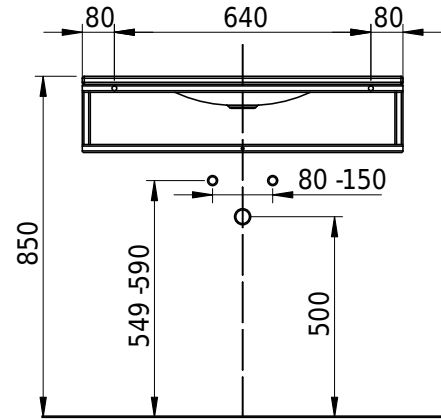

Massskizze

Schmidlin LOTUS FRAME

80 x 47 x 2 cm

ohne Überlauf

Artikel-Nr.: 2437-0001 SGVSB-Nr.: 217790.100 ST-Nr.: 3131717.100

Optionen

- Farbklasse: I,II [FA0_ _ _]
- GLASUR PLUS [OV01]
- Löcher für 3-Loch Armatur [WT_ALS01]
- Lochbohrung für Schmidlin Seifenspender [SSP02]
- Runde Lochbohrung nach Mass [WT_ALS02]

Zubehör

- Rosette, Messing, schwarz matt
- Schmidlin LOTUS FRAME / MERO FRAME Rahmen, 80x47 cm, schwarz matt

Ab- und Überlaufgarnituren

- Schaftventil 1¼, inkl. Deckel verchromt, nicht verschliessbar
- Schmidlin Schaftventil 1 1/4", inkl. Deckel alpinweiss matt, emailliert, nicht verschliessbar
- Schmidlin Schaftventil 1 1/4", inkl. Deckel emailliert, nicht verschliessbar
- Schmidlin Schaftventil 1 1/4", inkl. Deckel emailliert, übrige Farben, nicht verschliessbar