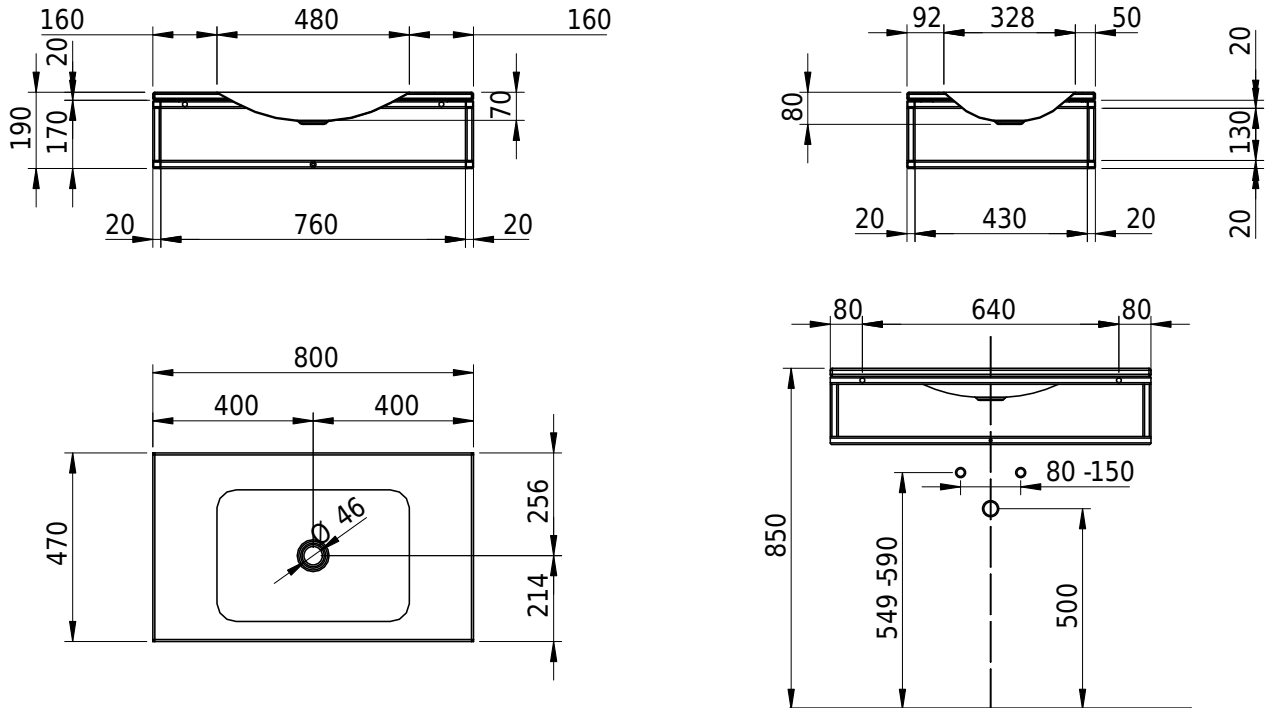

Massskizze

Schmidlin LOTUS FRAME

80 x 47 x 2 cm

ohne Überlauf

Artikel-Nr.: 2437-0001 SGVSB-Nr.: 217790.100 ST-Nr.: 3131717.100

Optionen

- Farbklasse: I,II [FA0_ _ _]
- GLASUR PLUS [OV01]
- Löcher für 3-Loch Armatur [WT_ALS01]
- Lochbohrung für Schmidlin Seifenspender [SSP02]
- Runde Lochbohrung nach Mass [WT_ALS02]

Zubehör

- Rosette, Messing, schwarz matt
- Schmidlin LOTUS FRAME / MERO FRAME Rahmen, 80x47 cm, schwarz matt

Ab- und Überlaufgarnituren

- Schaftventil 1¼, inkl. Deckel verchromt, nicht verschliessbar
- Schmidlin Schaftventil 1 1/4", inkl. Deckel alpinweiss matt, emailliert, nicht verschliessbar
- Schmidlin Schaftventil 1 1/4", inkl. Deckel emailliert, nicht verschliessbar
- Schmidlin Schaftventil 1 1/4", inkl. Deckel emailliert, übrige Farben, nicht verschliessbar