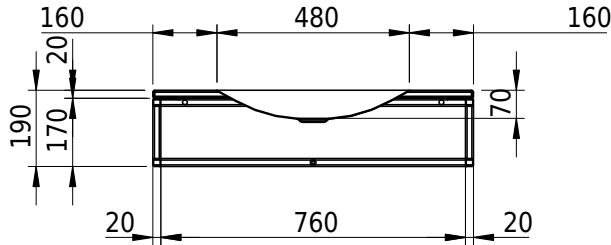

Massskizze

Schmidlin LOTUS FRAME

80 x 47 x 2 cm

ohne Überlauf

Artikel-Nr.: 2437-0001 SGVSB-Nr.: 217790.100 ST-Nr.: 3131717.100

Optionen

- Farbklasse: I,II [FA0_ _ _]
- GLASUR PLUS [OV01]
- Löcher für 3-Loch Armatur [WT_ALS01]
- Lochbohrung für Schmidlin Seifenspender [SSP02]
- Runde Lochbohrung nach Mass [WT_ALS02]

Zubehör

- Rosette, Messing, schwarz matt
- Schmidlin LOTUS FRAME / MERO FRAME Rahmen, 80x47 cm, schwarz matt

Ab- und Überlaufgarnituren

- Schaftventil 1¼, inkl. Deckel verchromt, nicht verschliessbar
- Schmidlin Schaftventil 1 1/4", inkl. Deckel alpinweiss matt, emailliert, nicht verschliessbar
- Schmidlin Schaftventil 1 1/4", inkl. Deckel emailliert, nicht verschliessbar
- Schmidlin Schaftventil 1 1/4", inkl. Deckel emailliert, übrige Farben, nicht verschliessbar